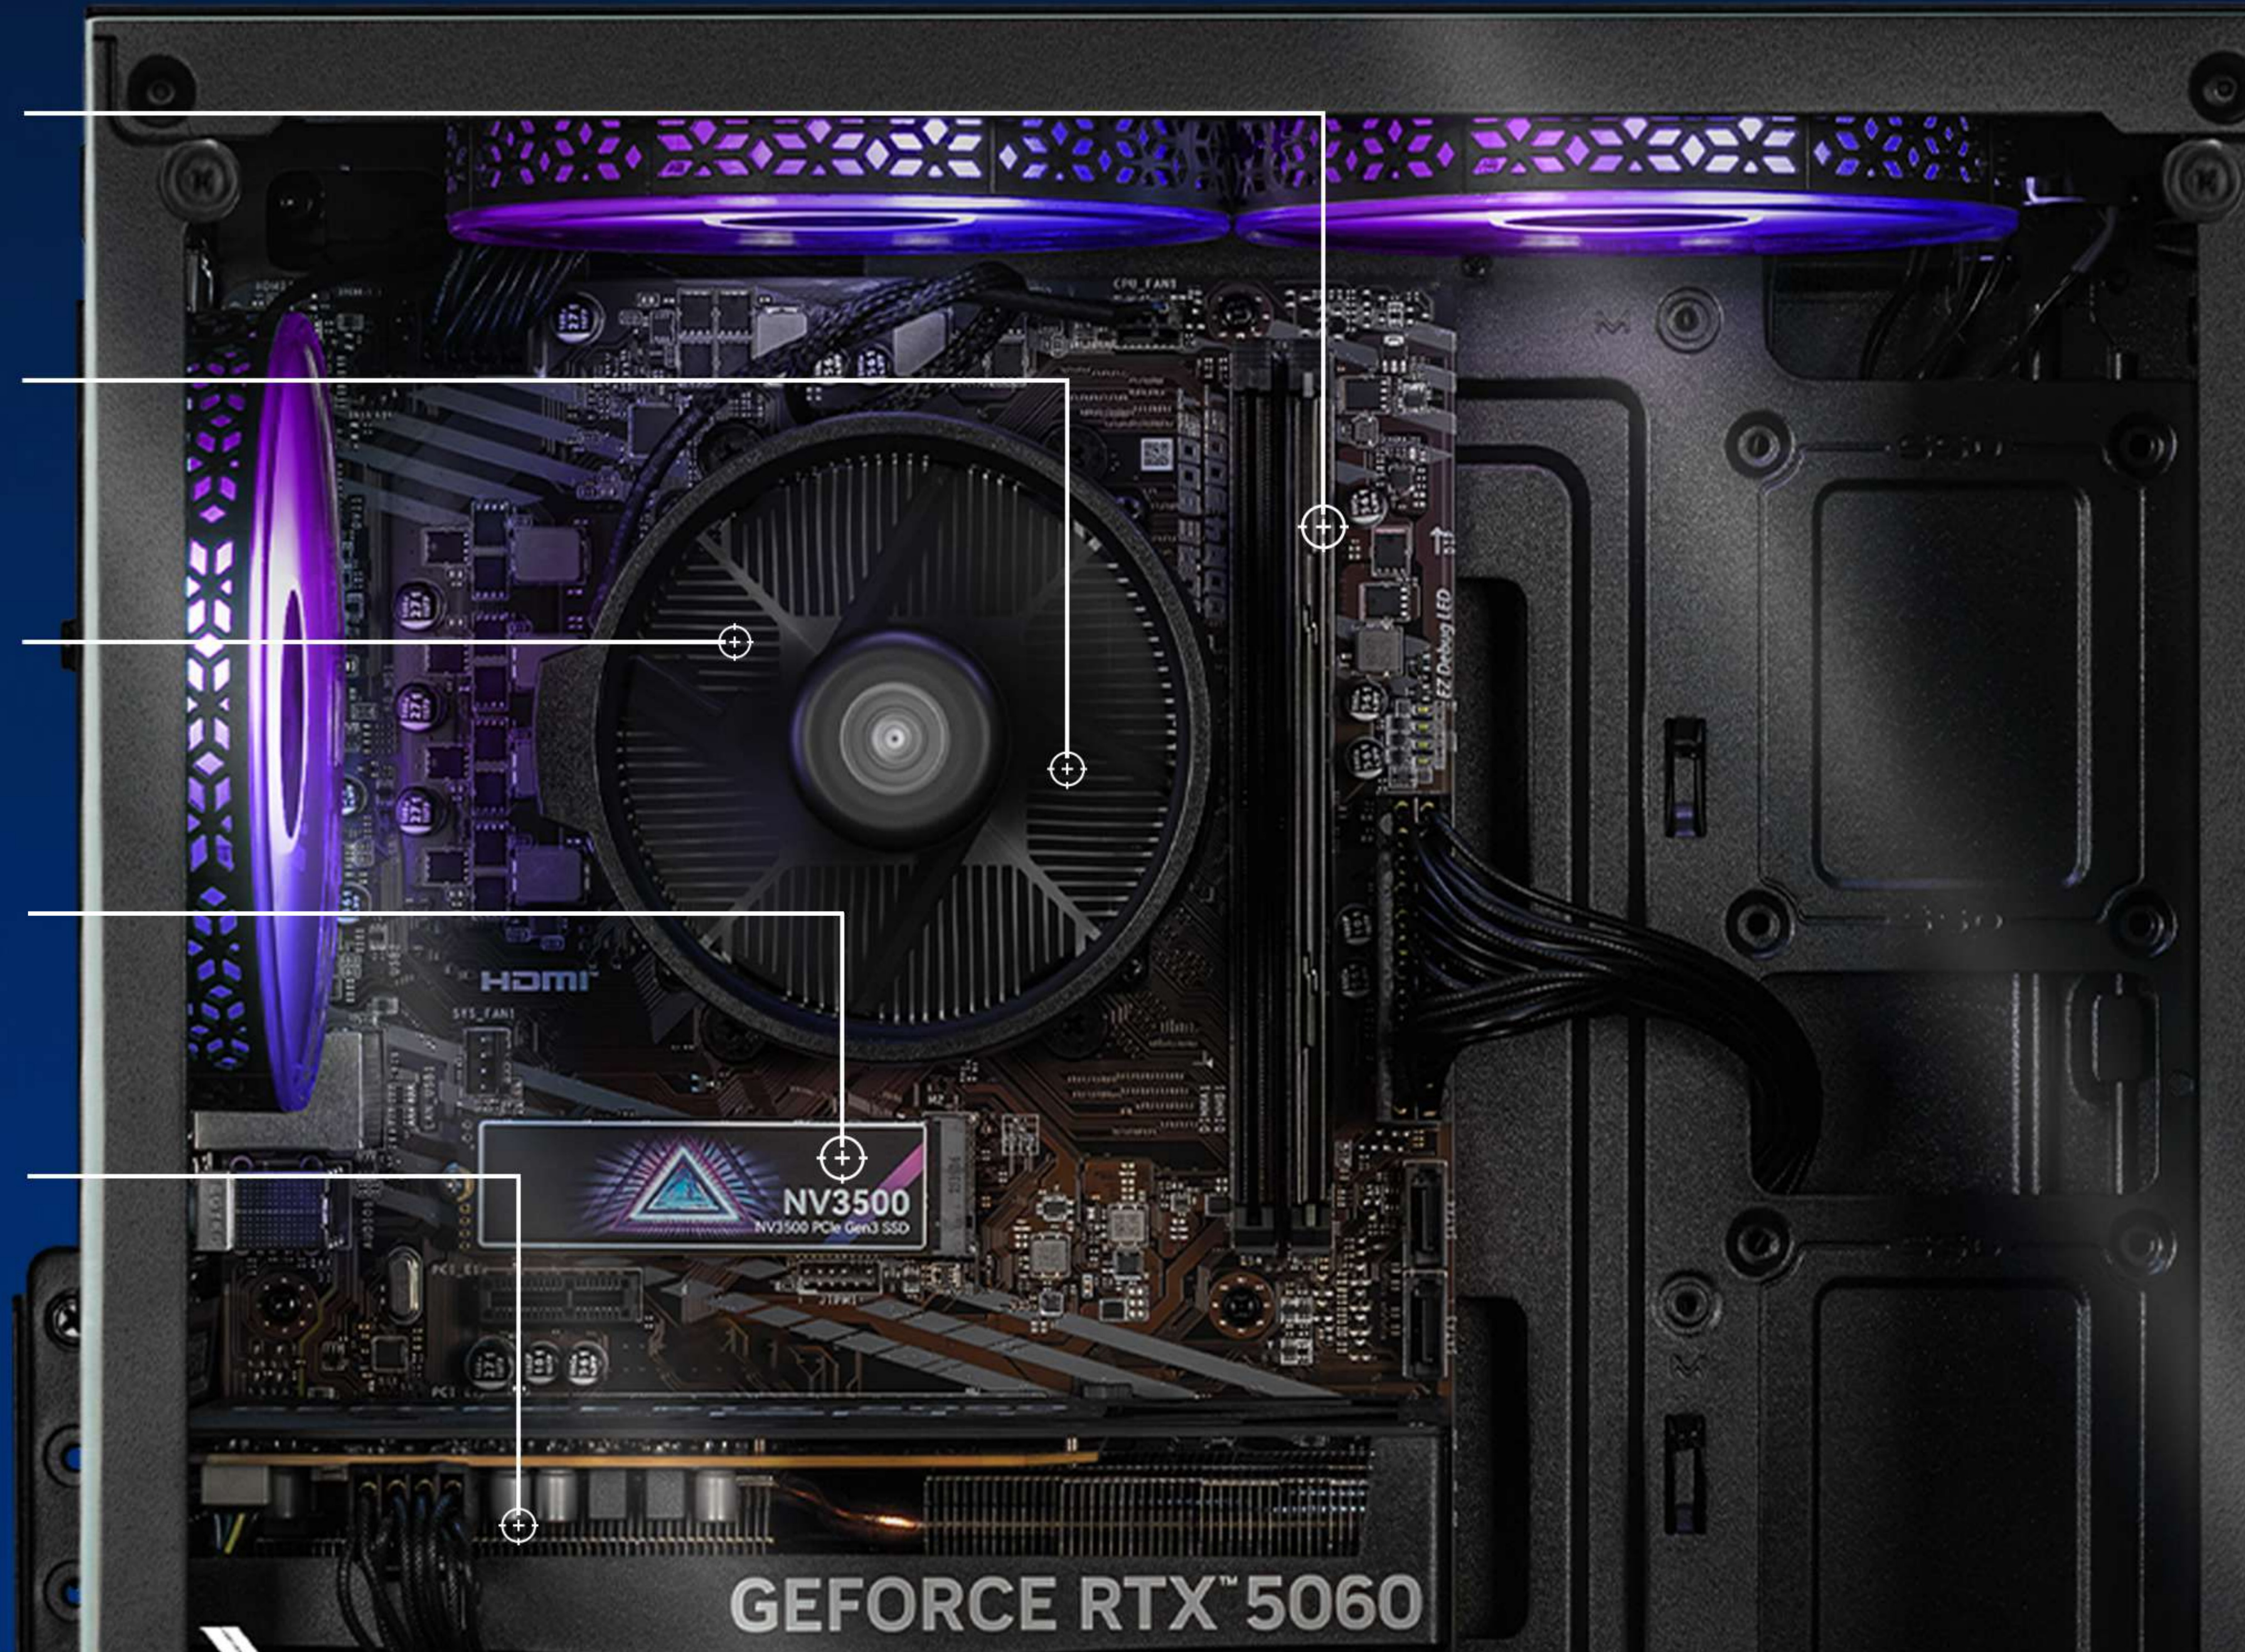

MONITOR CURVO
23.8" Full HD 180Hz 1ms

KIT GAMER
Teclado / Mouse

16GB DDR4
3200MT/s

AM4

AMD A520

SSD 1TB

NVIDIA GeForce
RTX 5060 8GB GDDR7

WIFI
Incluido

Transformando el Juego

GeForce RTX Serie 50, impulsadas por NVIDIA Blackwell e IA.

**LLEGÓ PARA
CAMBIARLO TODO**

ON/OFF

REINICIO

P. AUDÍFONOS

P. MICRÓFONO

USB 2.0