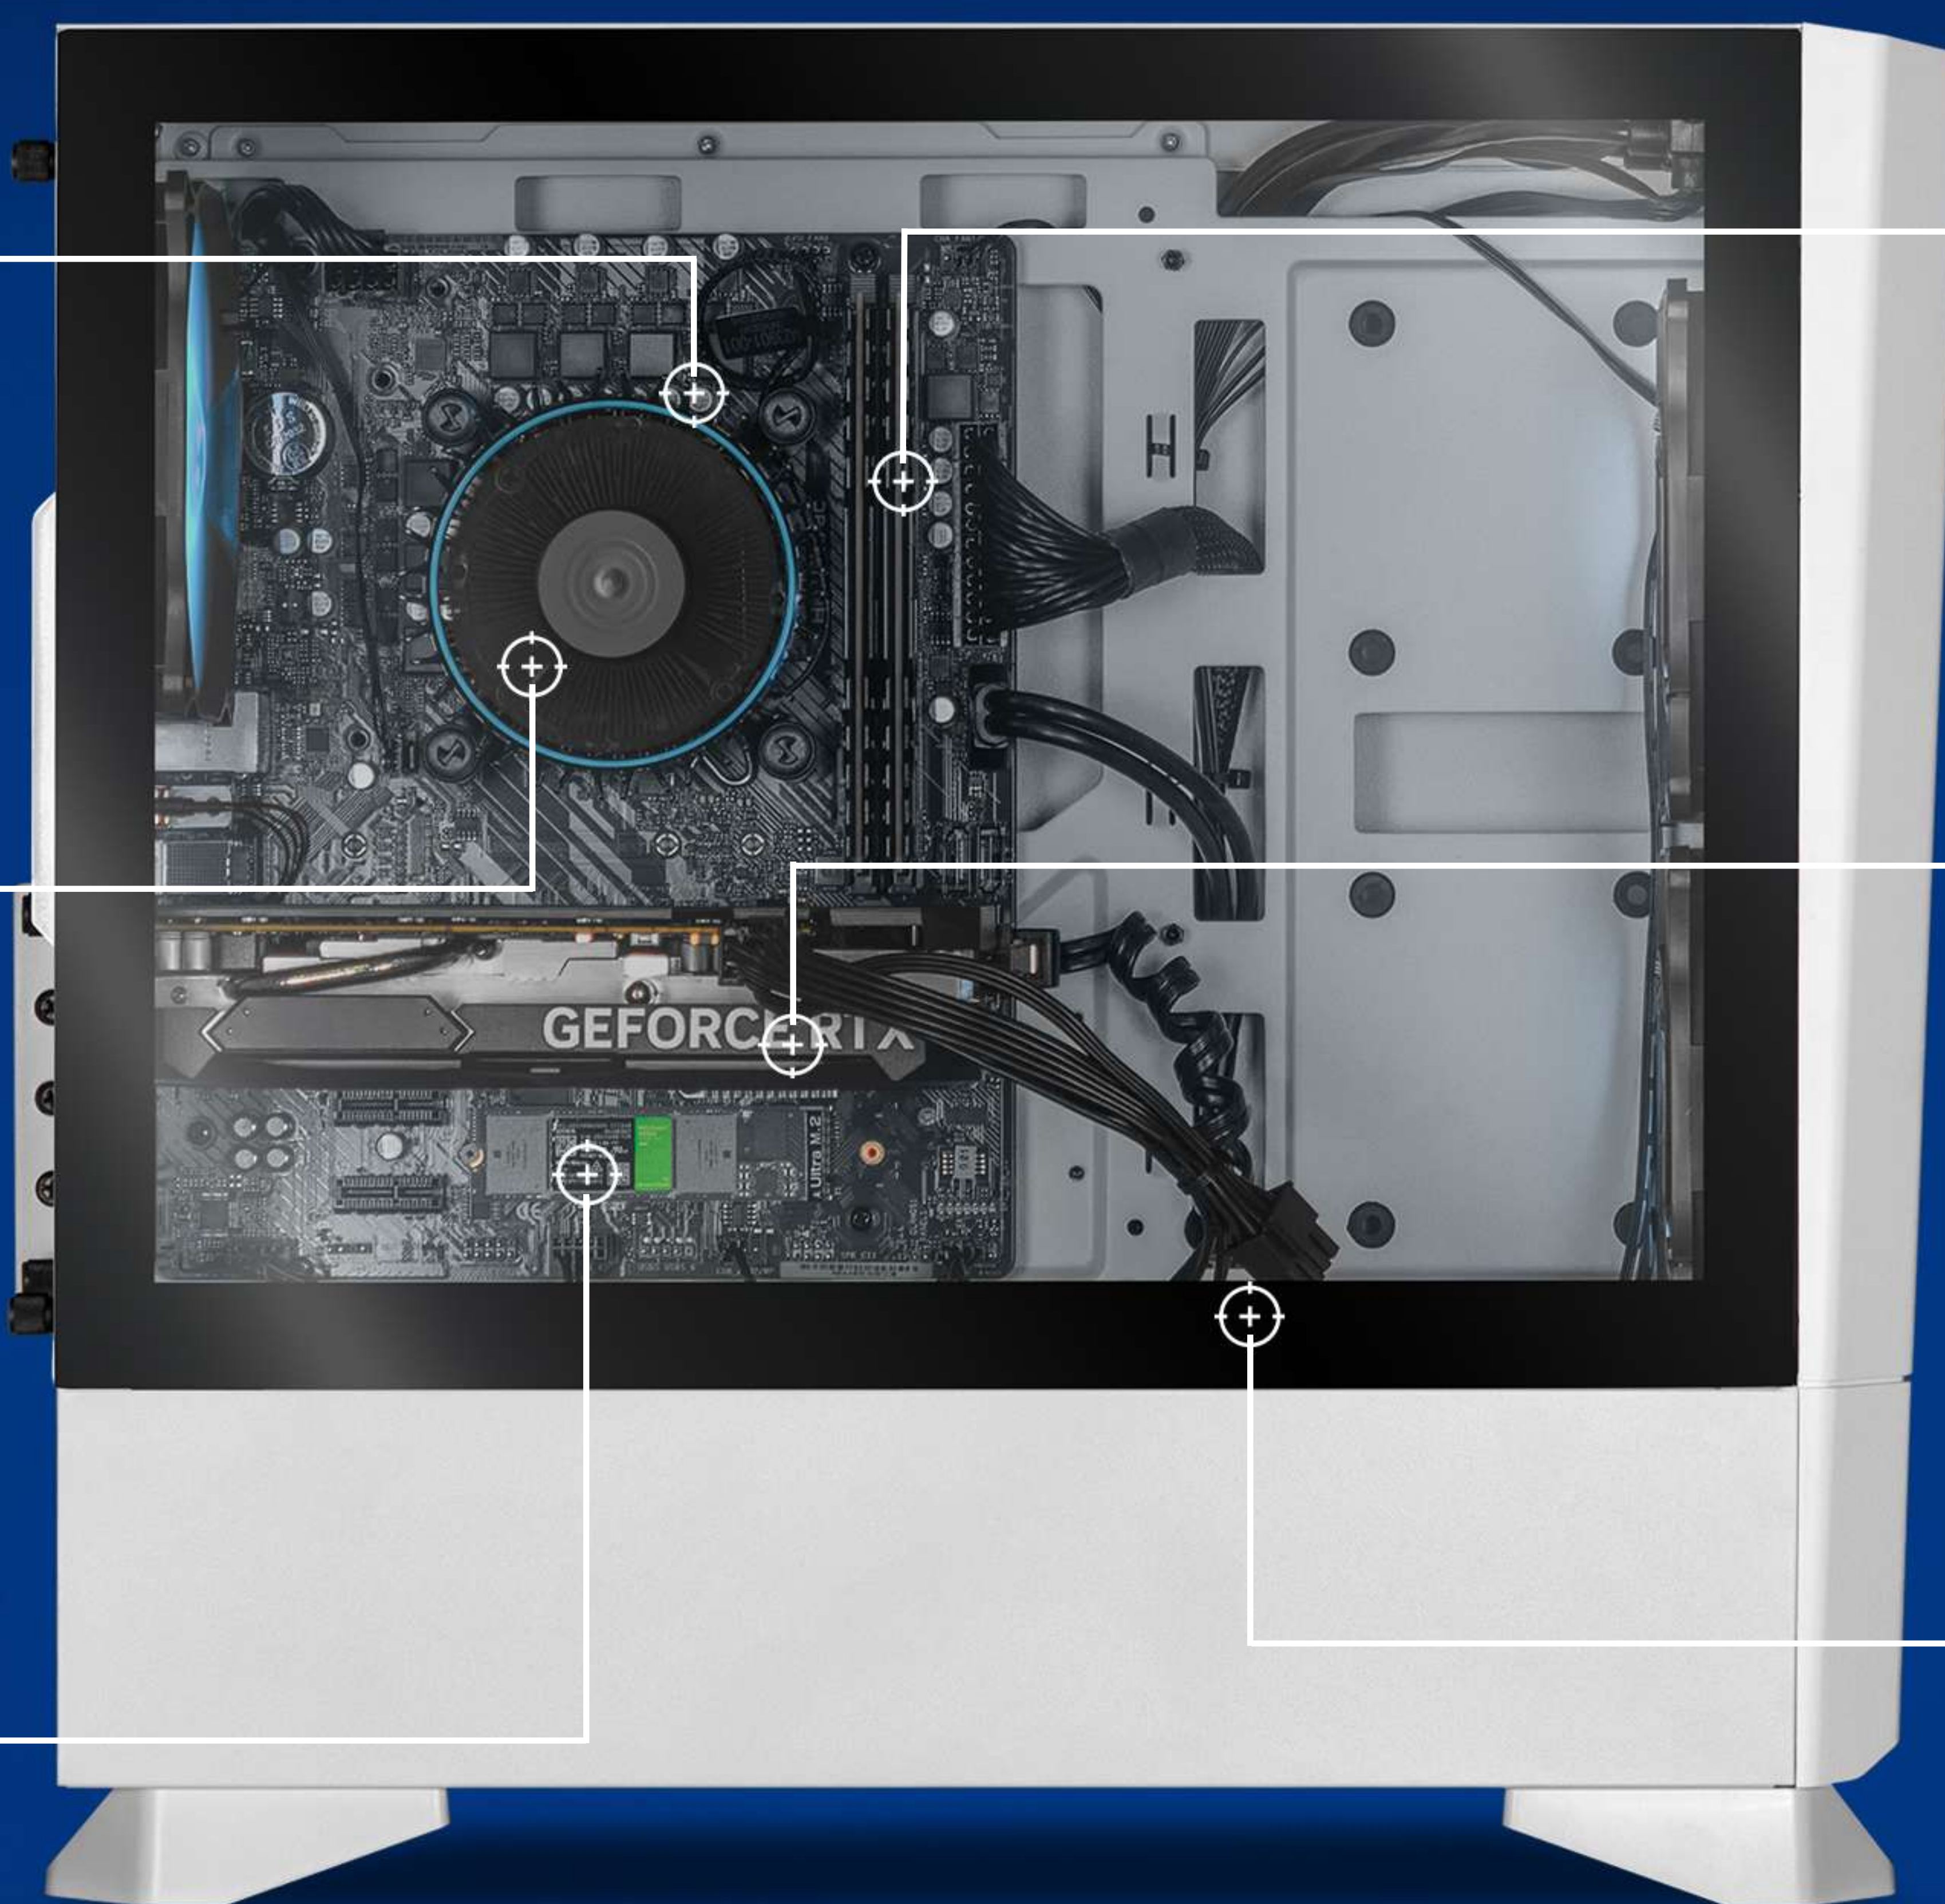

XTREME[®] PC GAMING

NÚMERO DE PARTE
XTCOI532GB4060W

UPC
761062726771

 **Windows 11**

 **Garantía**
Xtreme Shield

 **GEFORCE**
RTX

PROCESADOR
INTEL CORE I5 12400F
6 núcleos, 12 hilos 2.5 GHz
base y 4.4 GHz velocidad
turbo, 18 MB Intel
Smart Cache

DIMENSIONES
42x20x41 CM

PESO
7 Kg

Intel H610

LGA 1700

SSD 500GB
HDD 2TB

32GB DDR4
3200MHz

NVIDIA GeForce
RTX 4060

WIFI
Incluido

APLICACIONES RECOMENDADAS

1080P
185
FPS

1080P
160
FPS

 PUERTO USB

 AURICULARES

 BOTÓN POWER