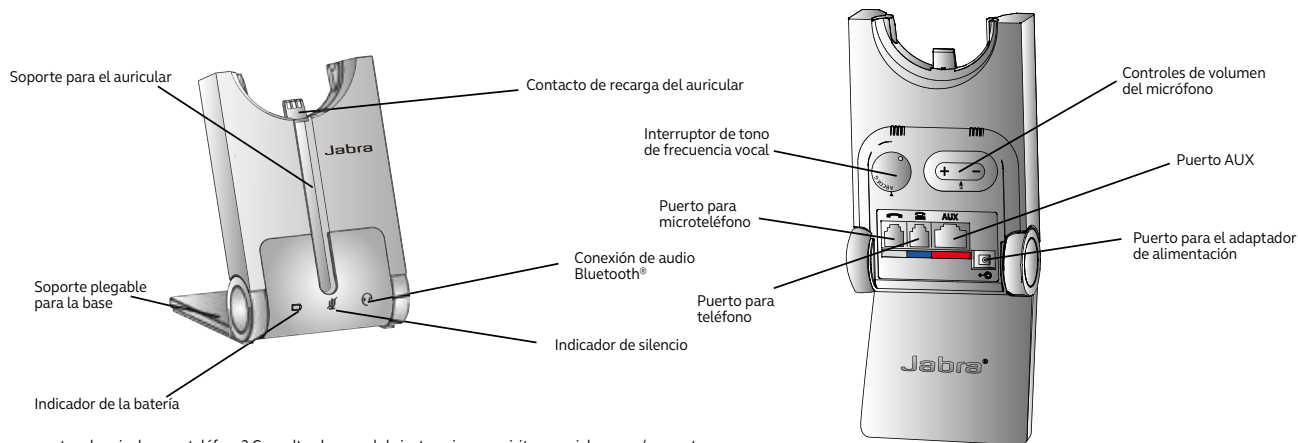

Serie Jabra Pro 900: vista general del producto

01 Base

¿Necesita ayuda para conectar el auricular a su teléfono? Consulte el manual de instrucciones o visite www.jabra.com/support