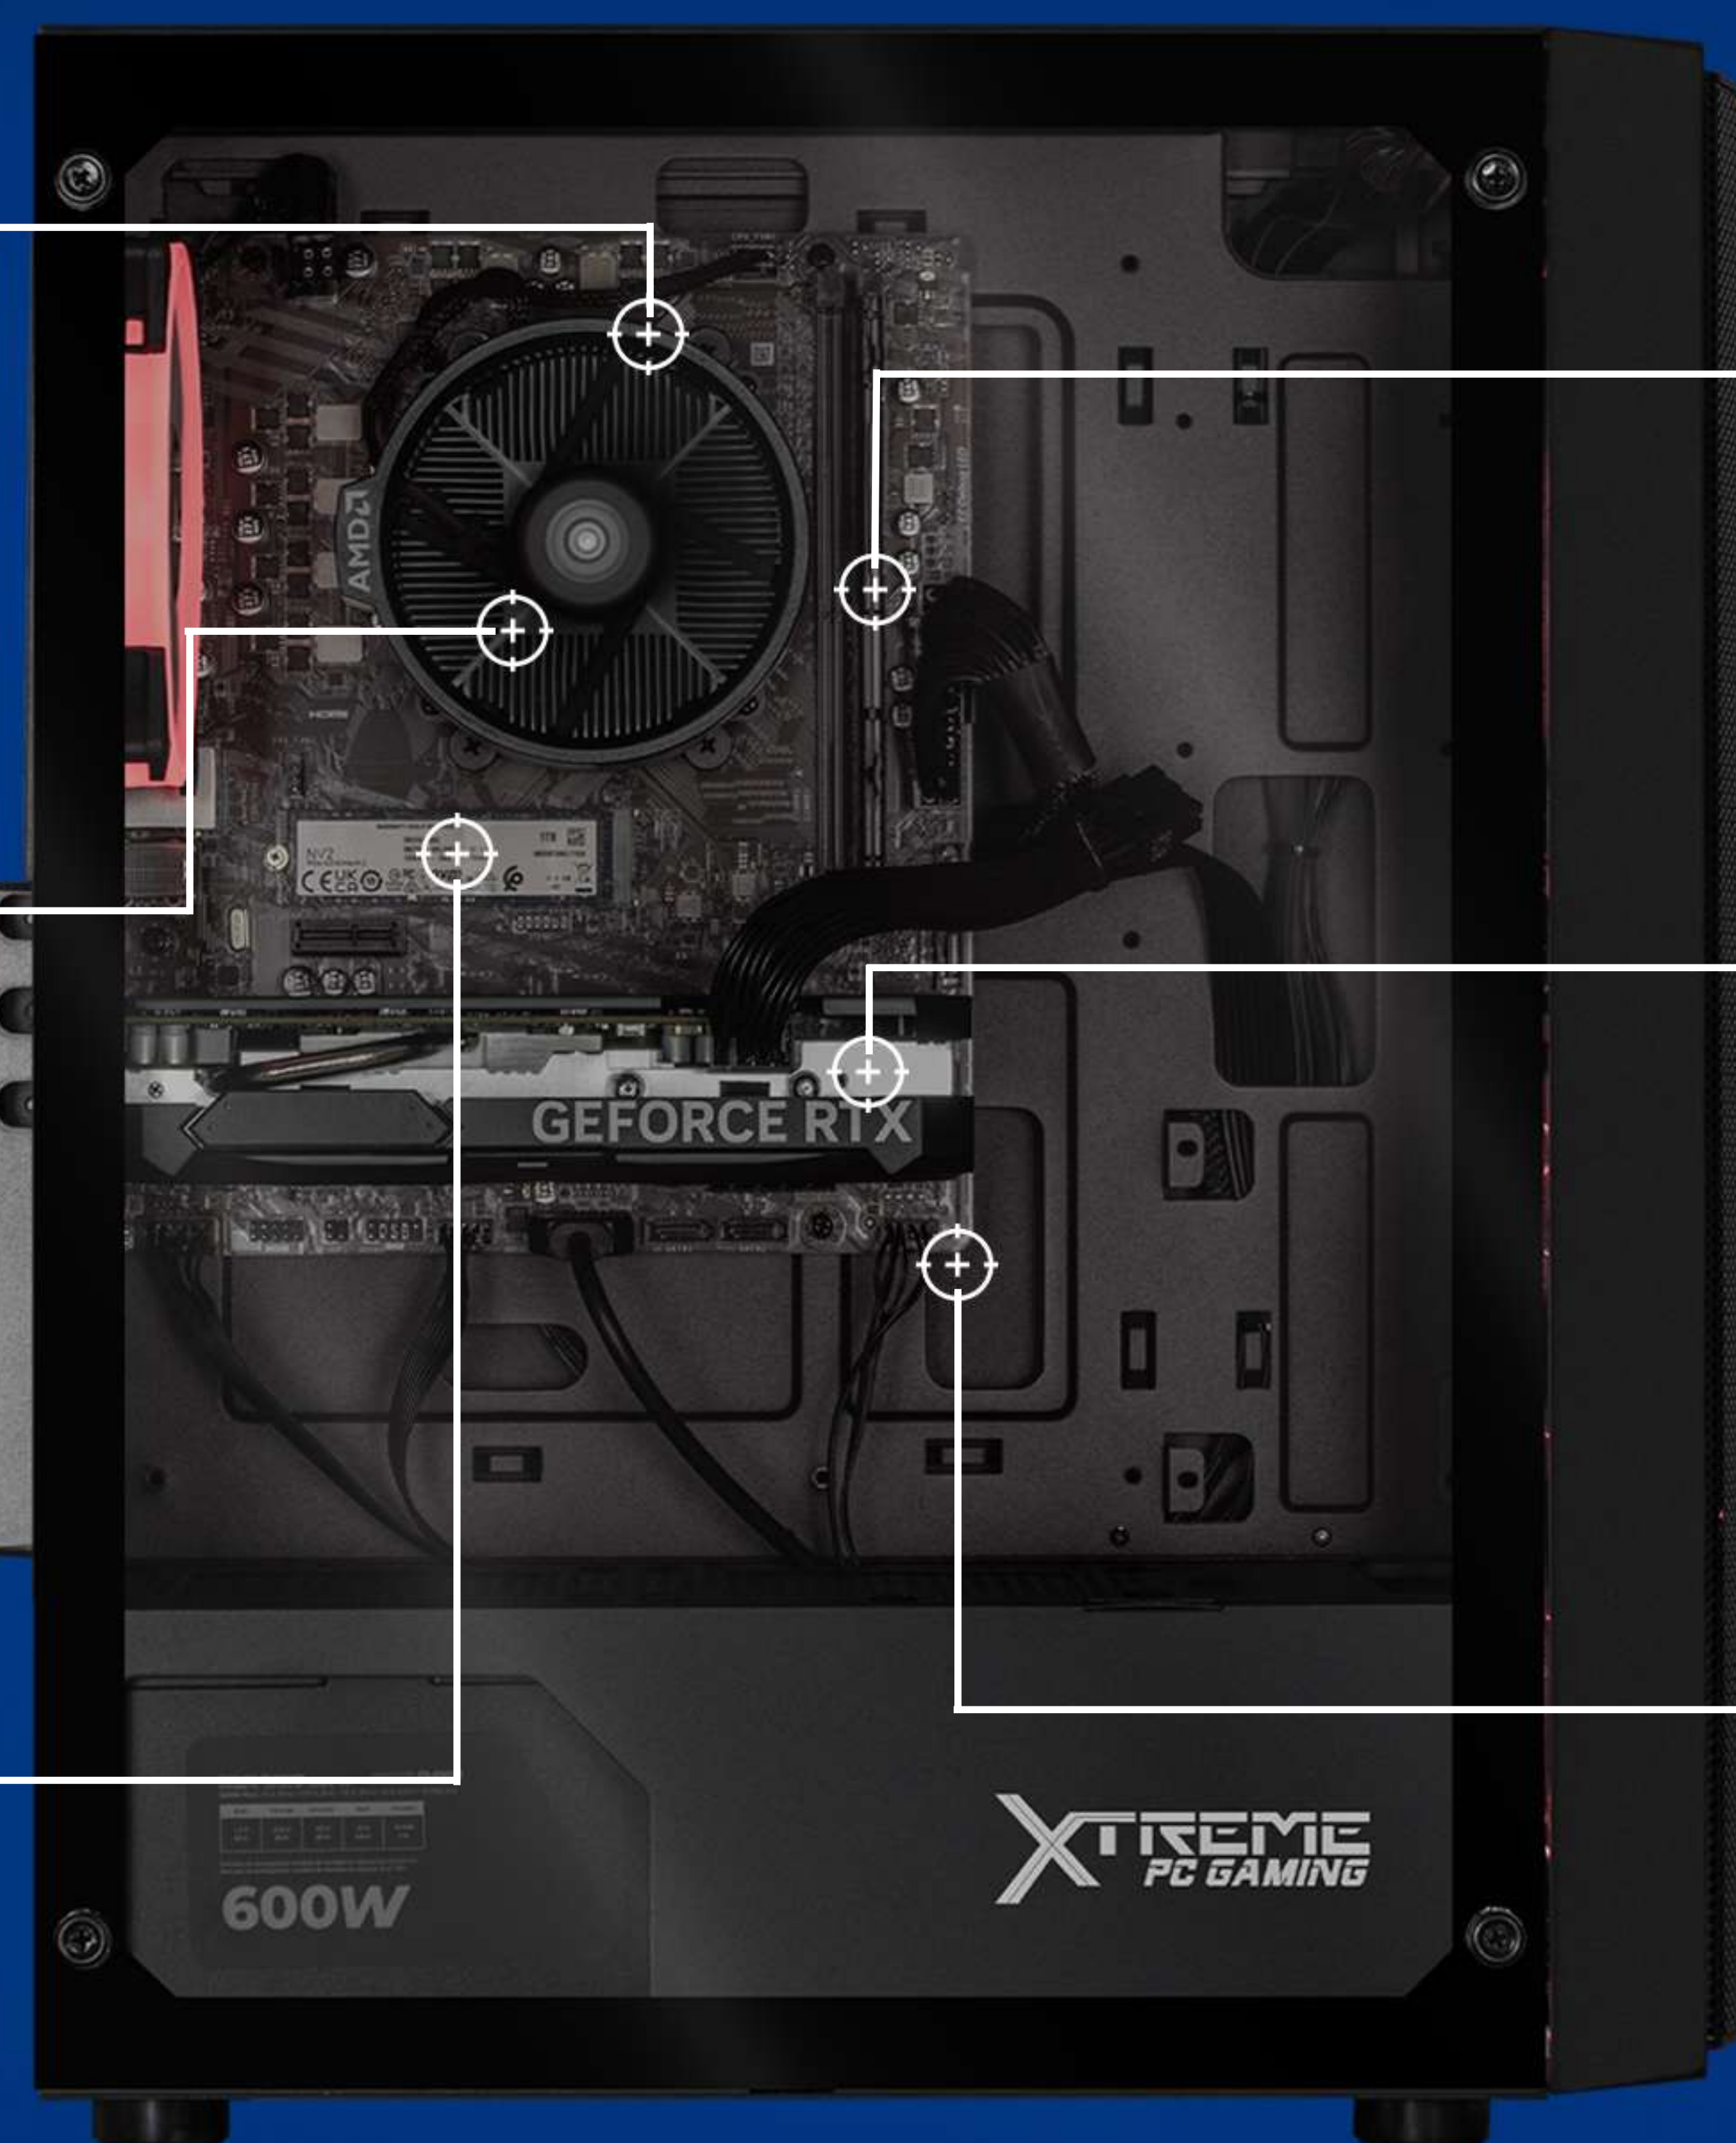

XTREME[®] PC GAMING

NÚMERO DE PARTE
XTPCR516GB4060MKB

UPC
761062727754

Windows 10

Garantía
Xtreme Shield

GEFORCE
RTX

PROCESADOR
AMD RYZEN 5 5500
6 núcleos, 12 hilos 3.6 GHz
base y 4.4 GHz velocidad
turbo, 16 MB L3 Cache

DIMENSIONES
46x47x61 CM

PESO
8 Kg

AMD A520

AM4

SSD 1TB

16GB DDR4
3200MHz

NVIDIA GeForce
RTX 4060

Adaptador
WIFI

23.8" Full HD
165Hz 1ms

Kit Gamer
Teclado/Mouse

APLICACIONES RECOMENDADAS

1080P
185
FPS

1080P
160
FPS

BOTÓN POWER

AURICULARES

PUERTO USB