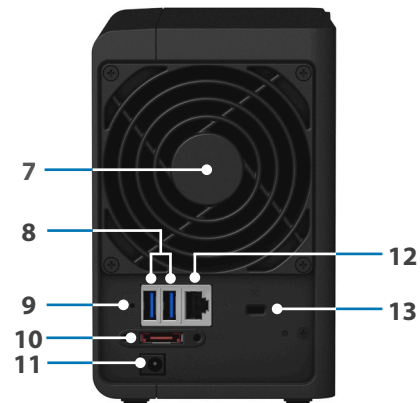

Parte frontal

Parte trasera

1	Indicador de estado	2	Indicador LAN	3	Indicador de estado del disco	4	Puerto USB 3.0
5	Botón USB Copy	6	Botón e indicador de alimentación	7	Ventilador	8	Puerto USB 3.0
9	Botón RESET	10	Puerto eSATA	11	Puerto de alimentación	12	Puerto RJ-45 1GbE
13	Ranura de seguridad Kensington						