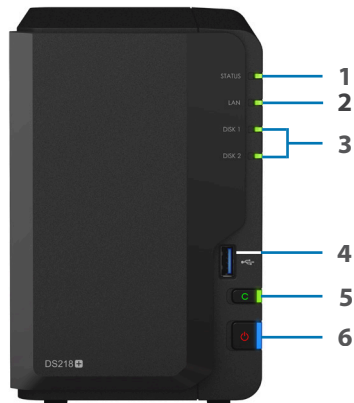

Parte frontal

Parte trasera

1	Indicador de estado	2	Indicador LAN	3	Indicador de estado del disco	4	Puerto USB 3.0
5	Botón USB Copy	6	Botón e indicador de alimentación	7	Ventilador	8	Puerto USB 3.0
9	Botón RESET	10	Puerto eSATA	11	Puerto de alimentación	12	Puerto RJ-45 1GbE
13	Ranura de seguridad Kensington						