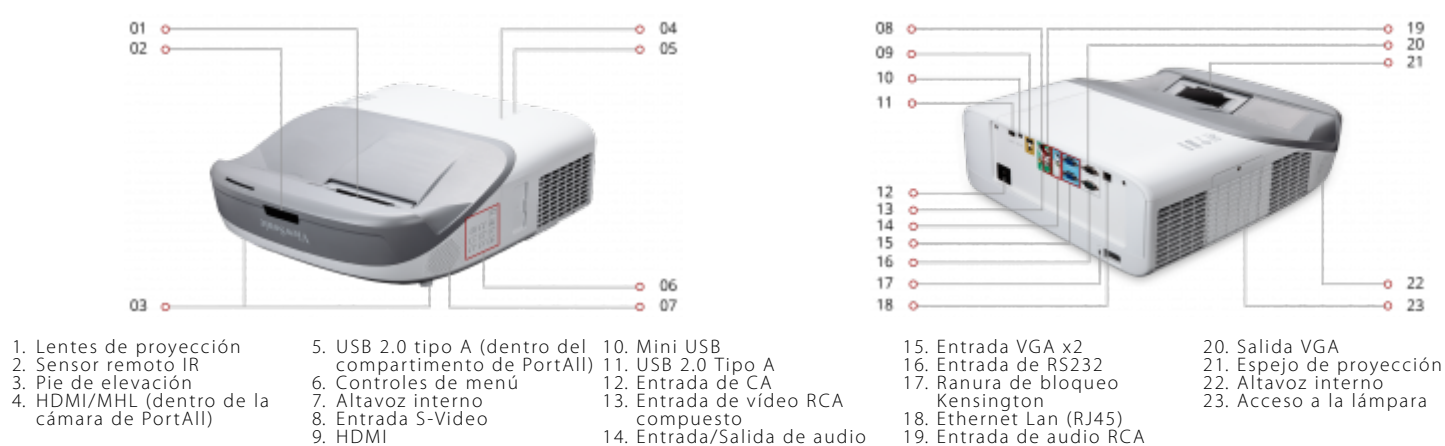

Características clave

Imágenes brillantes en cualquier entorno. | Imágenes grande en espacios pequeños | Corrección trapezoidal vertical y horizontal automática | SonicExpert/SonicMode | PortAll

Producto Descripción

El proyector de alcance ultracorto PS700X de ViewSonic®, con una resolución XGA de 1024x768 y 3300 lúmenes de brillantez, es la solución de proyección ideal para entornos educativos. La lente de alcance ultracorto permite colocar el proyector a tan solo pulgadas de una pared o pantalla, lo que lo hace lo suficientemente flexible para montarlo en el techo o simplemente colocarlo sobre una mesa. Con la corrección trapezoidal vertical/horizontal, el PS700X permite una instalación sin inconvenientes. PortAll®, un compartimento para dongle HDMI/MHL cerrado y con un diseño prolijo, cuenta con un cable micro USB integrado para cargar con facilidad; esto permite que los docentes puedan presentar contenido interesante a través de los dongles inalámbricos y PC sticks. La certificación Crestron y AMX ofrecen funciones de gestión de red, mientras que la tecnología exclusiva SuperColor™ ofrece una gama de colores superior para lograr imágenes reales en cualquier salón de clases.

Conector:

USB 2.0 tipo A (2), Ethernet LAN (RJ45) (1), salida de audio de 3,5 mm (1), entrada de audio de 3,5 mm (1), control (RS232) (1), entrada HDMI (2), HDMI 1.4 (con HDCP 1.4) (1), entrada VGA (2), salida VGA (1), entrada de video RCA compuesto (1), entrada de S-Video (1), mini USB (1), entrada de audio RCA (I/D) (1)