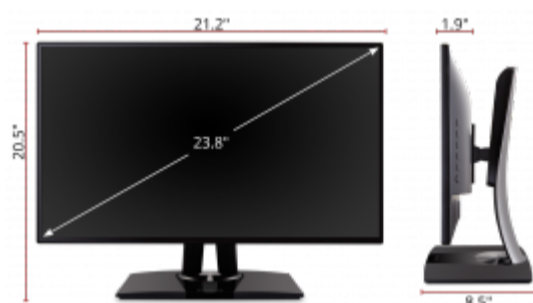

## Características clave

Experiencia de visualización sin igual | Cargado con conectividad |

Excelente precisión del color y uniformidad de la pantalla |

Funcionalidad de procesamiento de color profesional | Ajustabilidad de color versátil

## Producto Descripción

El VP2468 de ViewSonic® es un monitor Full HD de 24" (23,8" visibles) que ofrece una precisión de color inigualable perfecta para aplicaciones profesionales. Con un panel de borde a borde SuperClear® IPS y uno de los biselados más delgados del mundo, el VP2468 proporciona una experiencia visual elegante y sin marco ideal para la configuración de varios monitores. Para la conexión en serie simple y con un solo cable de varios monitores, el VP2468 está equipado con tecnología DisplayPort que garantiza permanencia, además de los puertos HDMI. Además, con inclinación ergonómica avanzada, giro, pivote y ajuste de altura, este monitor ofrece una experiencia de visualización cómoda e imágenes vívidas sin importar desde donde mira. Para garantizar un color preciso y uniforme, cada uno de nuestros monitores se calibra en fábrica para ofrecer un increíble valor Delta E≤2 para precisión de color superior. Una función de uniformidad de color integrada garantiza cromaticidad consistente en toda la pantalla, mientras que una tabla de consulta 3D de 14 bits genera una paleta increíblemente uniforme de 4.39 billones de colores. A esto se añade la funcionalidad de ajuste de color de 6 ejes, y este monitor ofrece la máxima capacidad de procesamiento de color para aplicaciones profesionales. Está disponible la calibración de hardware con el kit opcional Colorbration de ViewSonic, que permite realizar la calibración rápida y fácil del monitor para fotografía, diseño gráfico, creación de contenido y otras aplicaciones en las que el color es fundamental.