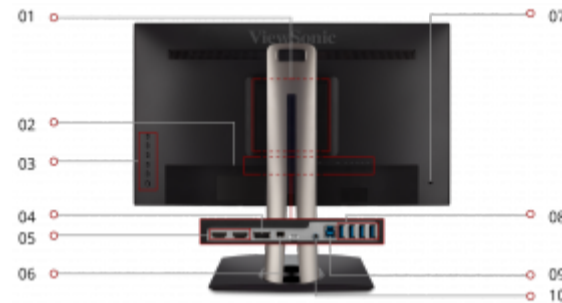

Características clave

Resolución Ultra HD de 4K | Alto rango dinámico | Experiencia de visualización sin igual | Amplia conectividad (con HDCP 2.2) | Increíble Precisión de Colores

Producto Descripción

Perfecto para fotógrafos, diseñadores gráficos, editores de video y otros profesionales creativos, el monitor Ultra HD VP2768-4K de ViewSonic® ofrece precisión del color sin precedentes y rendimiento confiable a largo plazo. Con un panel SuperClear® IPS y un diseño sin marco elegante, este monitor ofrece una experiencia de visualización ideal sin interrupciones perfecta para configuraciones de varios monitores. Para garantizar un color preciso y uniforme, cada uno de nuestros monitores se calibra en fábrica para ofrecer un increíble valor Delta E<2 para precisión de color superior. Una función de uniformidad de color integrada garantiza cromaticidad consistente en toda la pantalla, mientras que una tabla de consulta 3D de 14 bits genera una paleta increíblemente uniforme de 4.39 mil billones de colores. A esto se añade la funcionalidad de ajuste de color de 6 ejes, y este monitor ofrece la máxima capacidad de procesamiento de color para aplicaciones profesionales. Además, las características de mejora de productividad incluye un diseño ergonómico avanzado. Está disponible la calibración de hardware con el kit opcional Colorbration de ViewSonic, que permite realizar la calibración rápida y fácil del monitor para fotografía, diseño gráfico, creación de contenido y otras aplicaciones en las que el color es fundamental.

1. Montaje de pared compatible con VESA 100 x 100 mm
2. Entrada de CA
3. Controles de menú
4. Entrada de DisplayPort
5. HDMI (x2)
6. Mini DisplayPort
7. Ranura de bloqueo Kensington®
8. USB 3.1 Tipo A (x4)
9. USB 3.1 Tipo B
10. Salida de audio