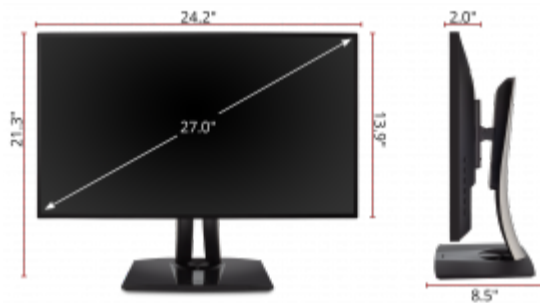

Características clave

Resolución Ultra HD de 4K | Alto rango dinámico | Experiencia de visualización sin igual | Amplia conectividad (con HDCP 2.2) | Increíble Precisión de Colores

Producto Descripción

Perfecto para fotógrafos, diseñadores gráficos, editores de video y otros profesionales creativos, el monitor Ultra HD VP2768-4K de ViewSonic® ofrece precisión del color sin precedentes y rendimiento confiable a largo plazo. Con un panel SuperClear® IPS y un diseño sin marco elegante, este monitor ofrece una experiencia de visualización ideal sin interrupciones perfecta para configuraciones de varios monitores. Para garantizar un color preciso y uniforme, cada uno de nuestros monitores se calibra en fábrica para ofrecer un increíble valor Delta E<2 para precisión de color superior. Una función de uniformidad de color integrada garantiza cromaticidad consistente en toda la pantalla, mientras que una tabla de consulta 3D de 14 bits genera una paleta increíblemente uniforme de 4.39 mil billones de colores. A esto se añade la funcionalidad de ajuste de color de 6 ejes, y este monitor ofrece la máxima capacidad de procesamiento de color para aplicaciones profesionales. Además, las características de mejora de productividad incluye un diseño ergonómico avanzado. Está disponible la calibración de hardware con el kit opcional Colorbration de ViewSonic, que permite realizar la calibración rápida y fácil del monitor para fotografía, diseño gráfico, creación de contenido y otras aplicaciones en las que el color es fundamental.

1. Montaje de pared compatible con VESA 100 x 100 mm
2. Entrada de CA
3. Controles de menú
4. Entrada de DisplayPort
5. HDMI (x2)
6. Mini DisplayPort
7. Ranura de bloqueo Kensington®
8. USB 3.1 Tipo A (x4)
9. USB 3.1 Tipo B
10. Salida de audio