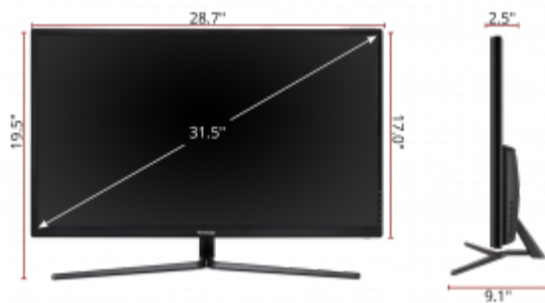

1. Altavoces internos
2. Panel de control del menú
3. Entrada de alimentación de CA
4. Montaje de pared compatible con VESA (100 x 100 mm)
5. Gancho del auricular
6. Ranura de bloqueo Kensington®
7. Salida de audio
8. DisplayPort
9. HDMI 2.0 (x2)

Compatibilidad:

Resolución de PC (máx.):	3840 x 2160
Resolución de Mac (máx.):	3840 x 2160

Conector:

Salida de audio de 3,5 mm (1), entrada HDMI 2.0 (2), DisplayPort (1)

Audio:

Altavoces internos:	2.5W (x2)
---------------------	-----------