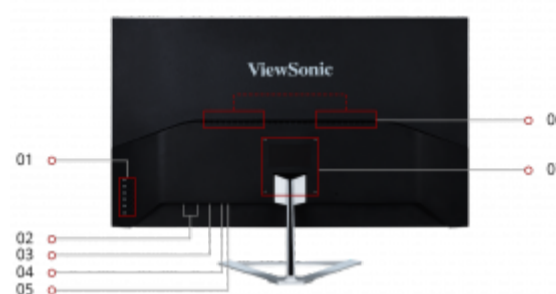

Características clave

Resolución Wide Quad HD | Panel ultradelgado con diseño sin marco |

Tecnología de panel SuperClear® IPS | Conectividad versátil |

Configuración de visualización optimizada

Producto Descripción

El VX3276-2K-mhd de ViewSonic® es un monitor WQHD elegante de 32" (31,5" visibles) con un estilo moderno y minimalista perfecto para el uso en el hogar. Con tecnología de panel IPS, este monitor ofrece excelente rendimiento de pantalla con ángulos de visualización ultraanchos. Un ID de excelencia incluye un perfil ultradelgado y un soporte para escritorio único. Con un diseño elegante sin marco de lado a lado combinado con una increíble resolución de 2560 x 1440, este monitor ofrece un 70 % más de contenido en pantalla que los monitores Full HD, lo que hace que la administración de proyectos y de varias tareas sea más fácil que nunca. Las entradas versátiles HDMI, DisplayPort y Mini DisplayPort ofrecen opciones de conectividad flexibles tanto para la informática como para el juego, mientras que la característica exclusiva ViewMode™ ofrece preajustes intuitivos para el rendimiento de pantalla optimizado en diferentes aplicaciones. Este monitor, con garantía limitada de 3 años líder en la industria de ViewSonic, es una inversión sólida a largo plazo que combina estilo y alto rendimiento para el hogar.

1. Panel de control del menú
2. HDMI 1.4 (x2)
3. Entrada Display Port
4. Mini DisplayPort
5. Salida de audio
6. Altavoz interno

7. Montaje de pared compatible con VESA (100 x 100 mm)

32"
PANTALLA

IPS
PANEL

Compatibilidad:

Resolución de PC (máx.):	2560 x 1440
Resolución de Mac (máx.):	2560 x 1440

Conector:

Salida de audio de 3,5 mm (1), entrada HDMI 1.4 (2), DisplayPort (1), mini DisplayPort (1)

Audio:

Altavoces internos:	2W (x2)
---------------------	---------