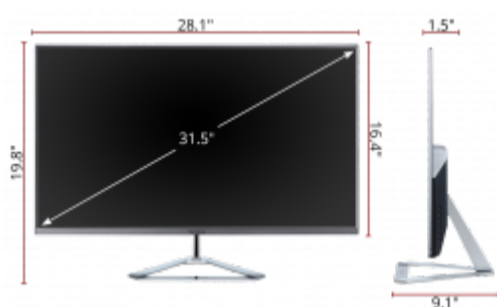

Características clave

Resolución Wide Quad HD | Panel ultradelgado con diseño sin marco |

Tecnología de panel SuperClear® IPS | Conectividad versátil |

Configuración de visualización optimizada

Producto Descripción

1. Panel de control del menú
2. HDMI 1.4 (x2)
3. Entrada Display Port
4. Mini DisplayPort
5. Salida de audio
6. Altavoz interno

7. Montaje de pared compatible con VESA (100 x 100 mm)

32"
PANTALLA

IPS
PANEL

Compatibilidad:

Resolución de PC (máx.):	2560 x 1440
Resolución de Mac (máx.):	2560 x 1440

Conector:

Salida de audio de 3,5 mm (1), entrada HDMI 1.4 (2), DisplayPort (1), mini DisplayPort (1)

Audio:

Altavoces internos:	2W (x2)
---------------------	---------

Neto (lb):	13,6
Neto sin base (lb):	12,3
Bruto (lb):	18,1

Peso (métrica):

Neto (kg):	6,2
Neto sin base (kg):	5,6
Bruto (kg):	8,2

Dimensiones (imperiales) (ancho x alto x profundidad):

Empaque (in):	30,9x19,6x4,4
Físicas (in):	28,1x19,8x9,1
Físicas sin base (in):	28,1x16,4x1,5