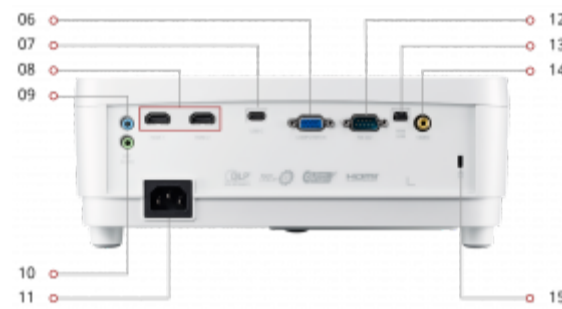

Características clave

Latencia de entrada reducida | Imágenes brillantes en cualquier entorno (3,000 lúmenes) | Imágenes grande en espacios pequeños | USB tipo C para video y alimentación | Tecnología SonicExpert®

Producto Descripción

El proyector PX706HD de ViewSonic® ofrece imágenes enormes para pequeños espacios de juego y entretenimiento de forma práctica. Con un lente de alcance corto, este proyector se puede colocar a solo unos pies de distancia de una pared para proyectar una imagen de 100" fascinante, que lo hace perfecto para grandes sesiones de juego en salas pequeñas. Los 3,000 lúmenes de brillantez y la resolución 1920x1080 Full HD muestra imágenes y gráficos vívidos ultra nítidos, mientras que una latencia de entrada ultra baja garantiza una acción más rápida de marco a marco y un juego fluido sin retrasos. Además, la compatibilidad con Full HD 3D le permite disfrutar de películas y juegos 3D, mientras que un altavoz interno ofrece sonido envolvente para una experiencia audiovisual fascinante.

- | | |
|-------------------------|---------------------|
| 1. Controles de menú | 7. USB tipo C |
| 2. Pie de elevación | 8. HDMI (x2) |
| 3. Anillo de zoom | 9. Entrada de audio |
| 4. Sensor remoto IR | 10. Salida de audio |
| 5. Lentes de proyección | 11. Entrada de CA |
| 6. Entrada VGA | 12. RS232 |