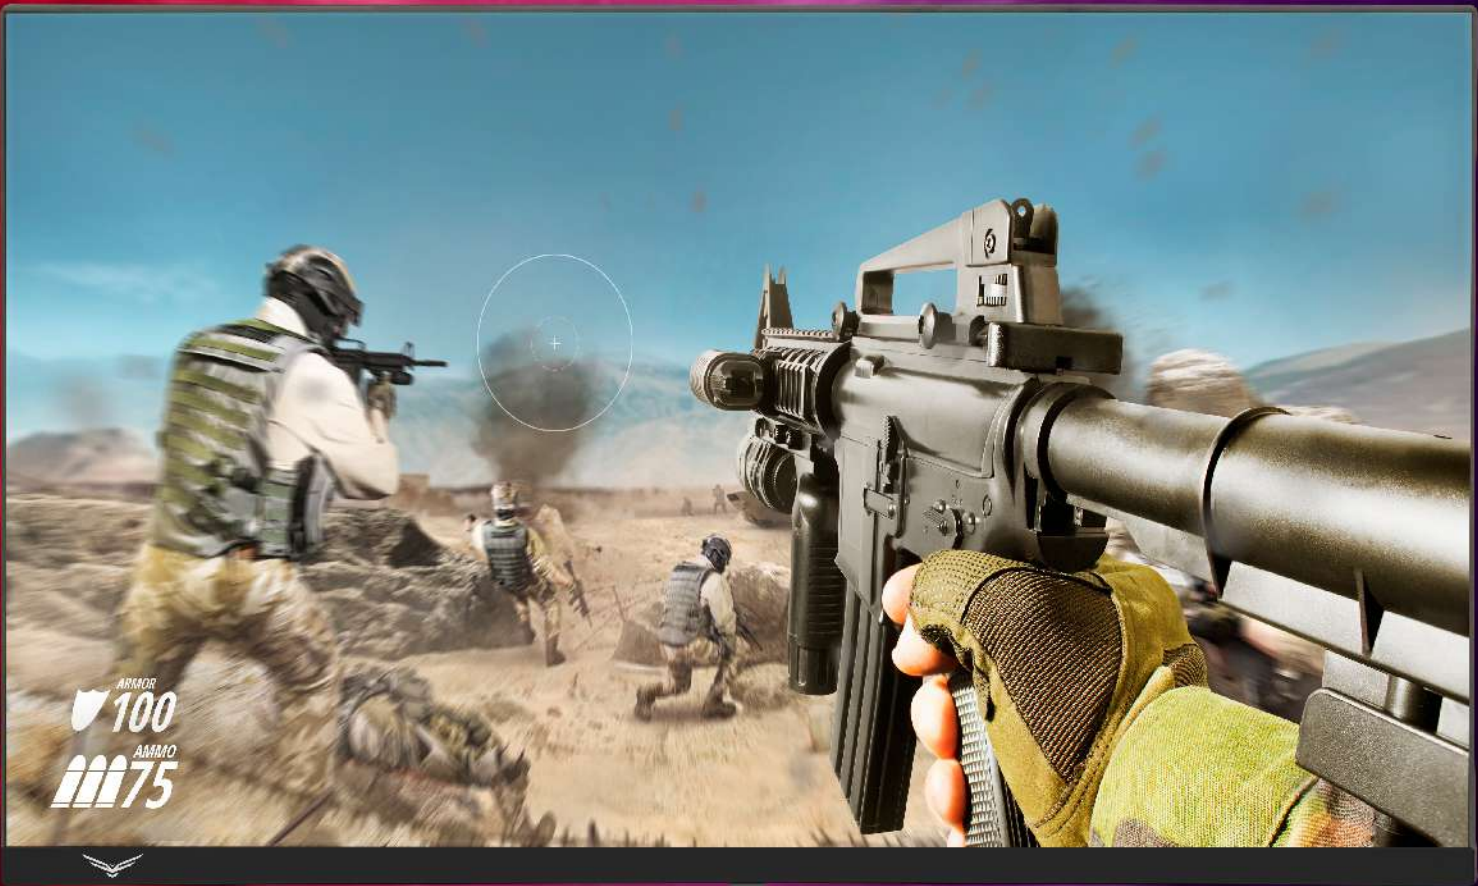

LED

NA-0608

MONITOR GAMER 24"

FULL
HD

FreeSync

1MS
TIEMPO DE RESPUESTA

144Hz

HDMI X2 / DISPLAY PORT / USB

→ **DISEÑO SLIM**

Entradas: 1*HDMI 1.4, 1*HDMI 2.0
y 1*Display Port 1.2
Garantía: 1 año
Resolución: 1920*1080
Tipo de Pantalla: LED
Brillo: 250 cd/m2
Contraste: 3000:1
Tiempo de Respuesta: 1MS
Relación de Aspecto: 16:09
Angulo de visión: 178/178
Color: 16.7M (8-bit)
Peso Neto: 3KG
Consumo de Energía:
AC 100-240V 50/60HZ