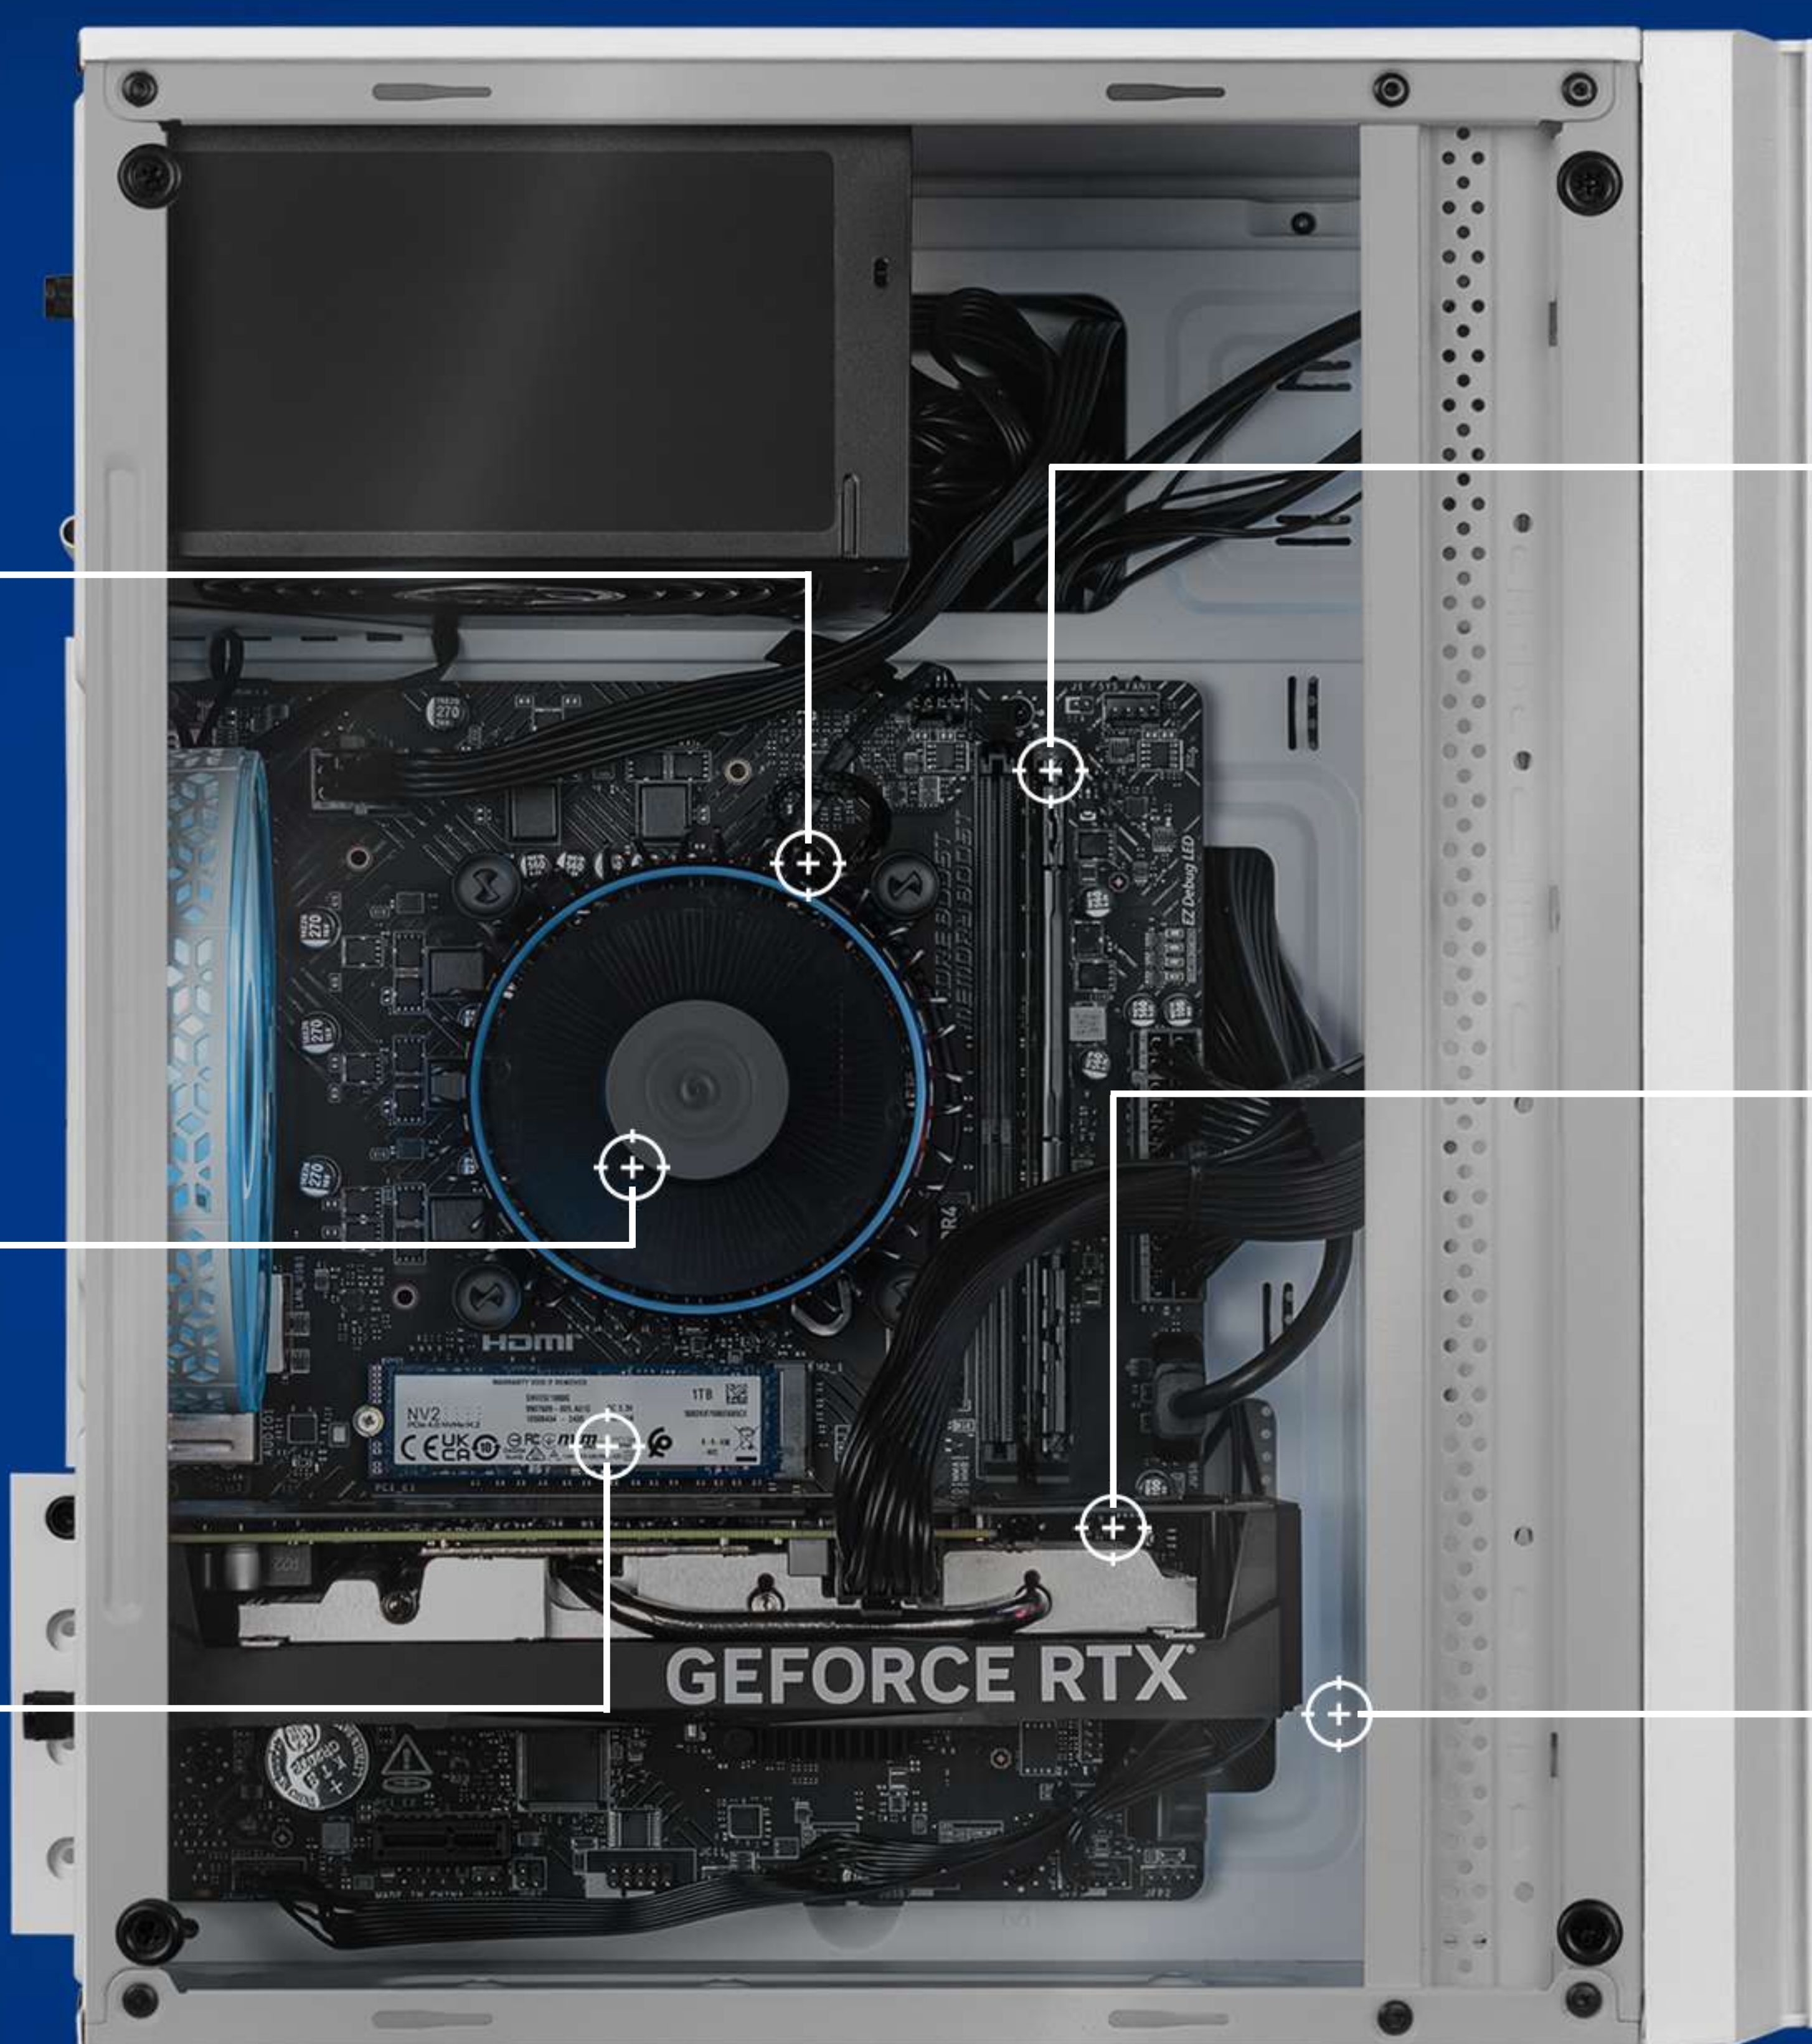

XTREME[®] PC GAMING

NÚMERO DE PARTE
XTPCI516GB4060AW

UPC
761062727969

 **Windows 11**

 **Garantía**
Xtreme Shield

 **GEFORCE**
RTX

PROCESADOR
INTEL CORE i5 12400F
6 núcleos, 12 hilos 2.5 GHz
base y 4.4 GHz velocidad
turbo, 18 MB Intel
Smart Cache

DIMENSIONES
38x24x28 CM

PESO
6 Kg

Intel H610

LGA 1700

SSD 1TB

16GB DDR4
3200MHZ

NVIDIA GeForce
RTX 4060

Adaptador
WIFI