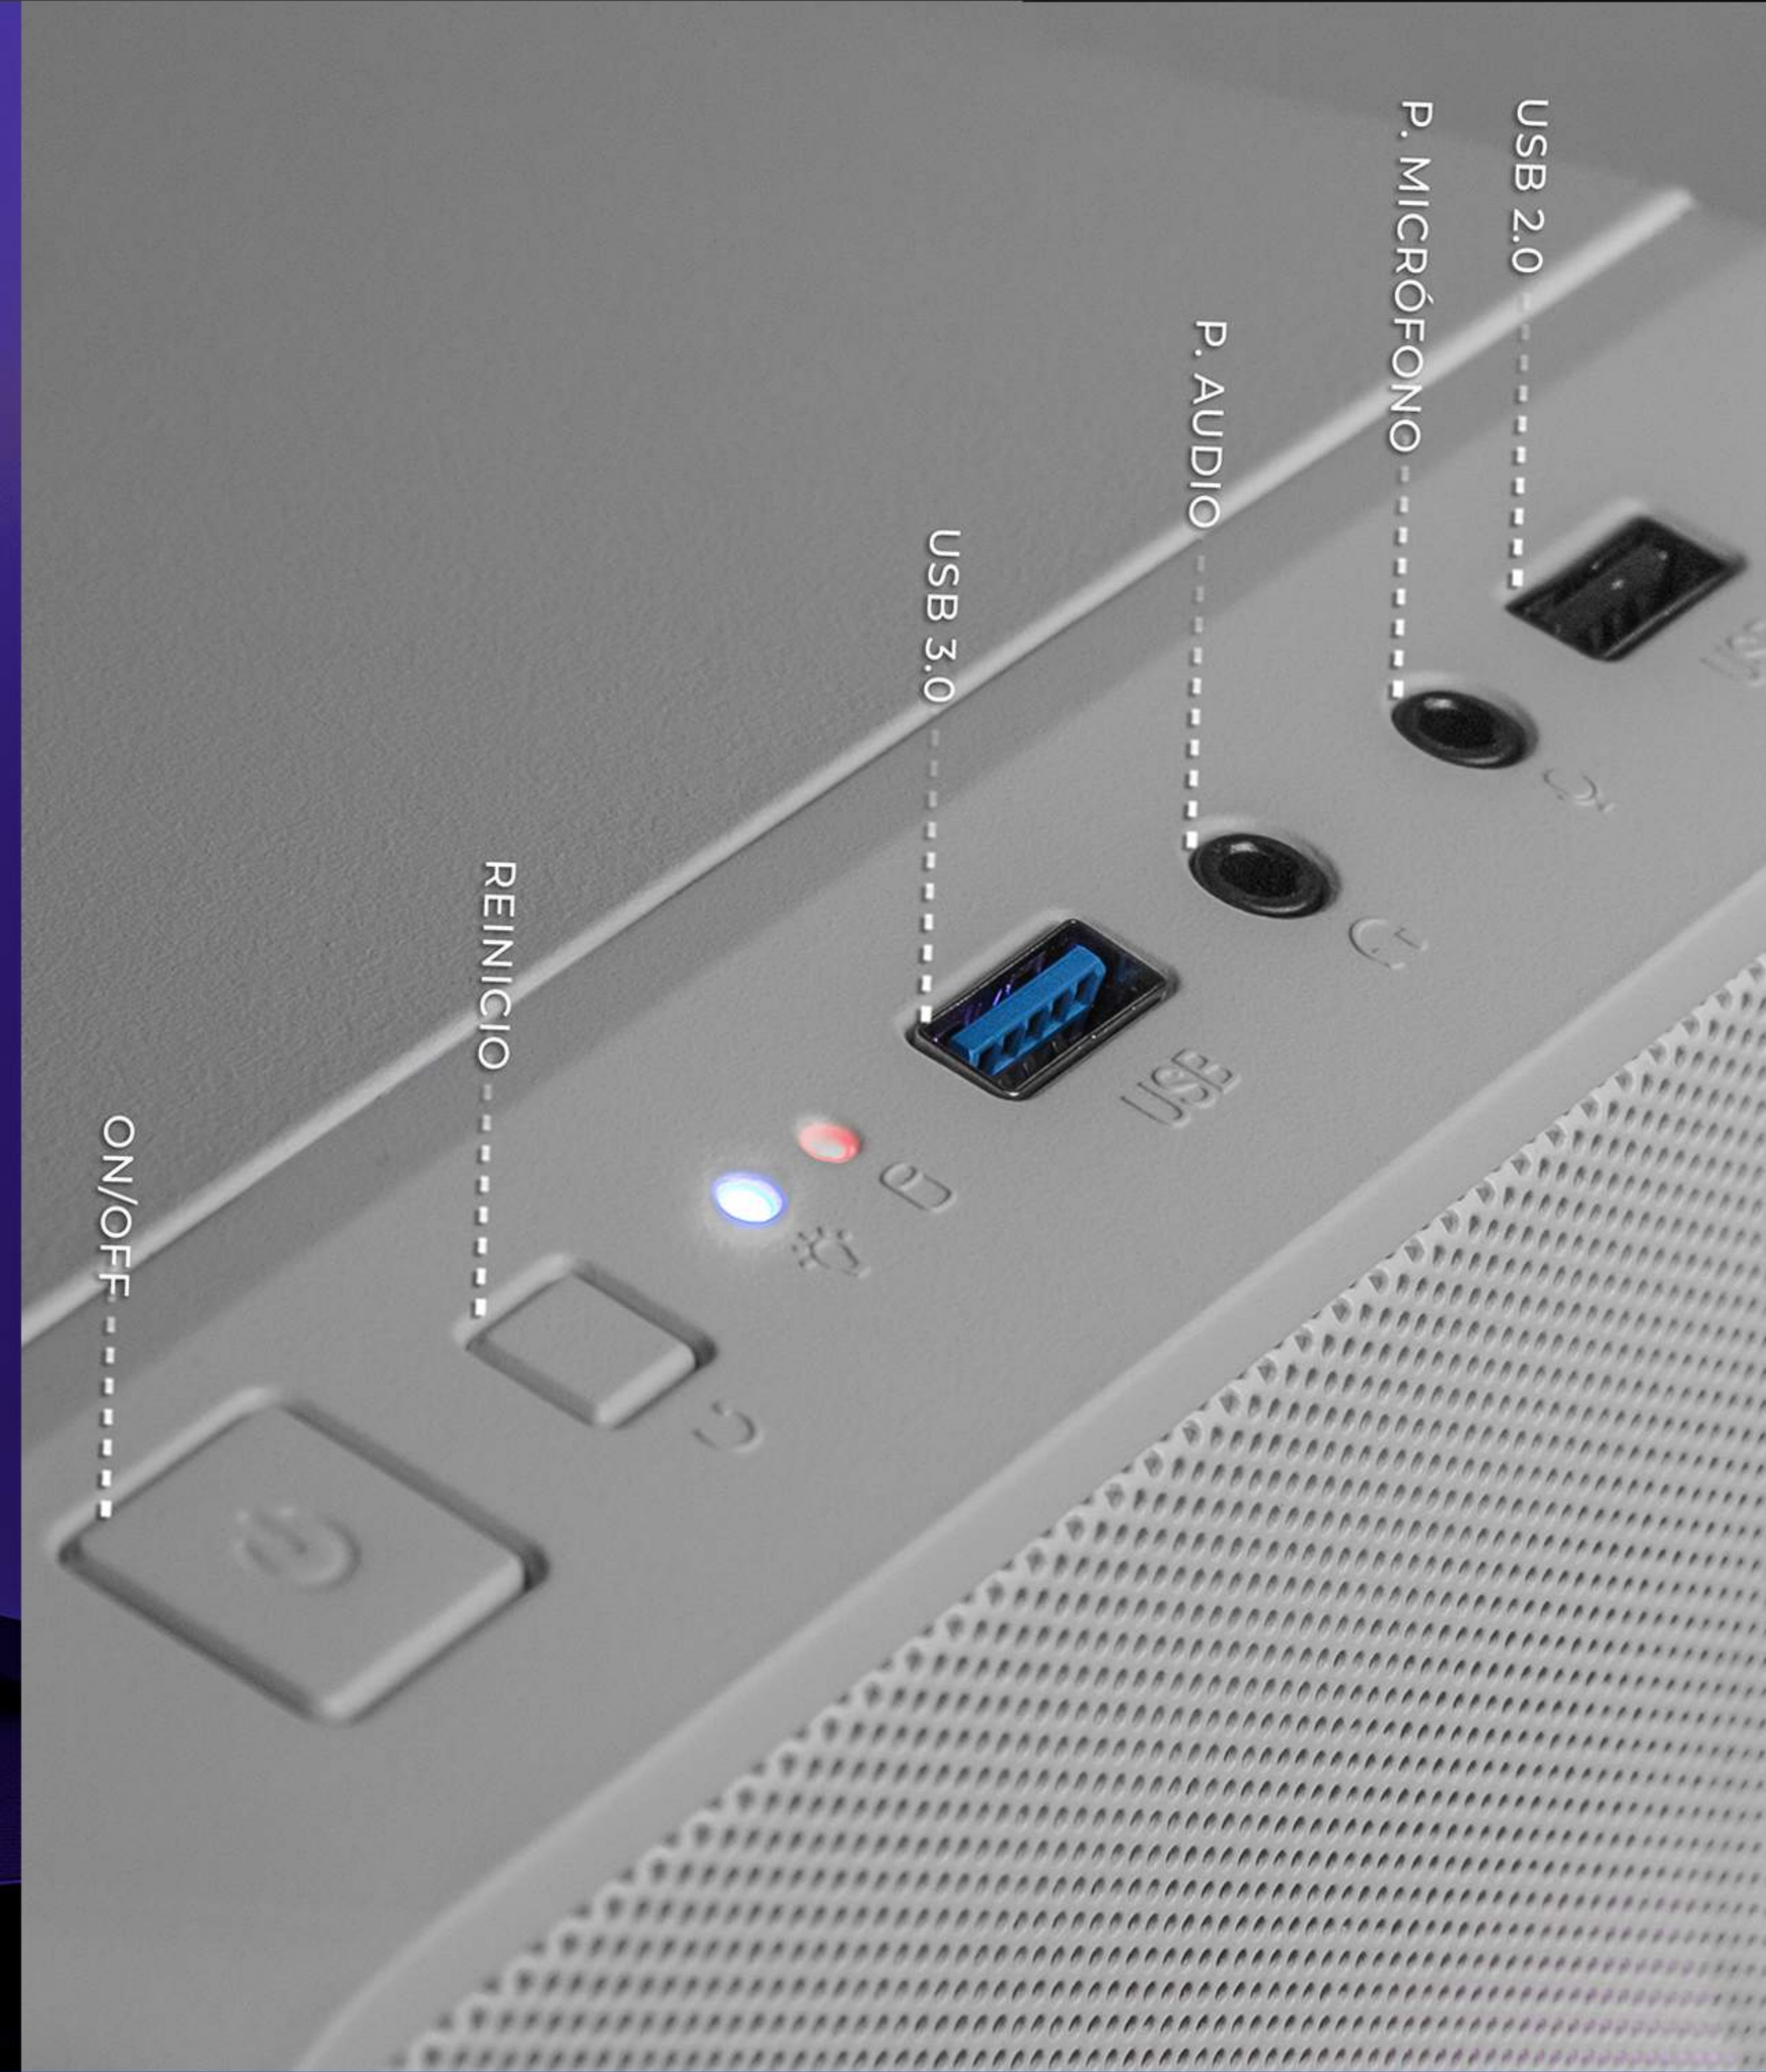

**TÉCNICOS
ESPECIALIZADOS**

**SIN GASTOS
DE ENVÍO**

**REPLAZO DE
PIEZAS**

**SOPORTE TÉCNICO
PERPETUO**