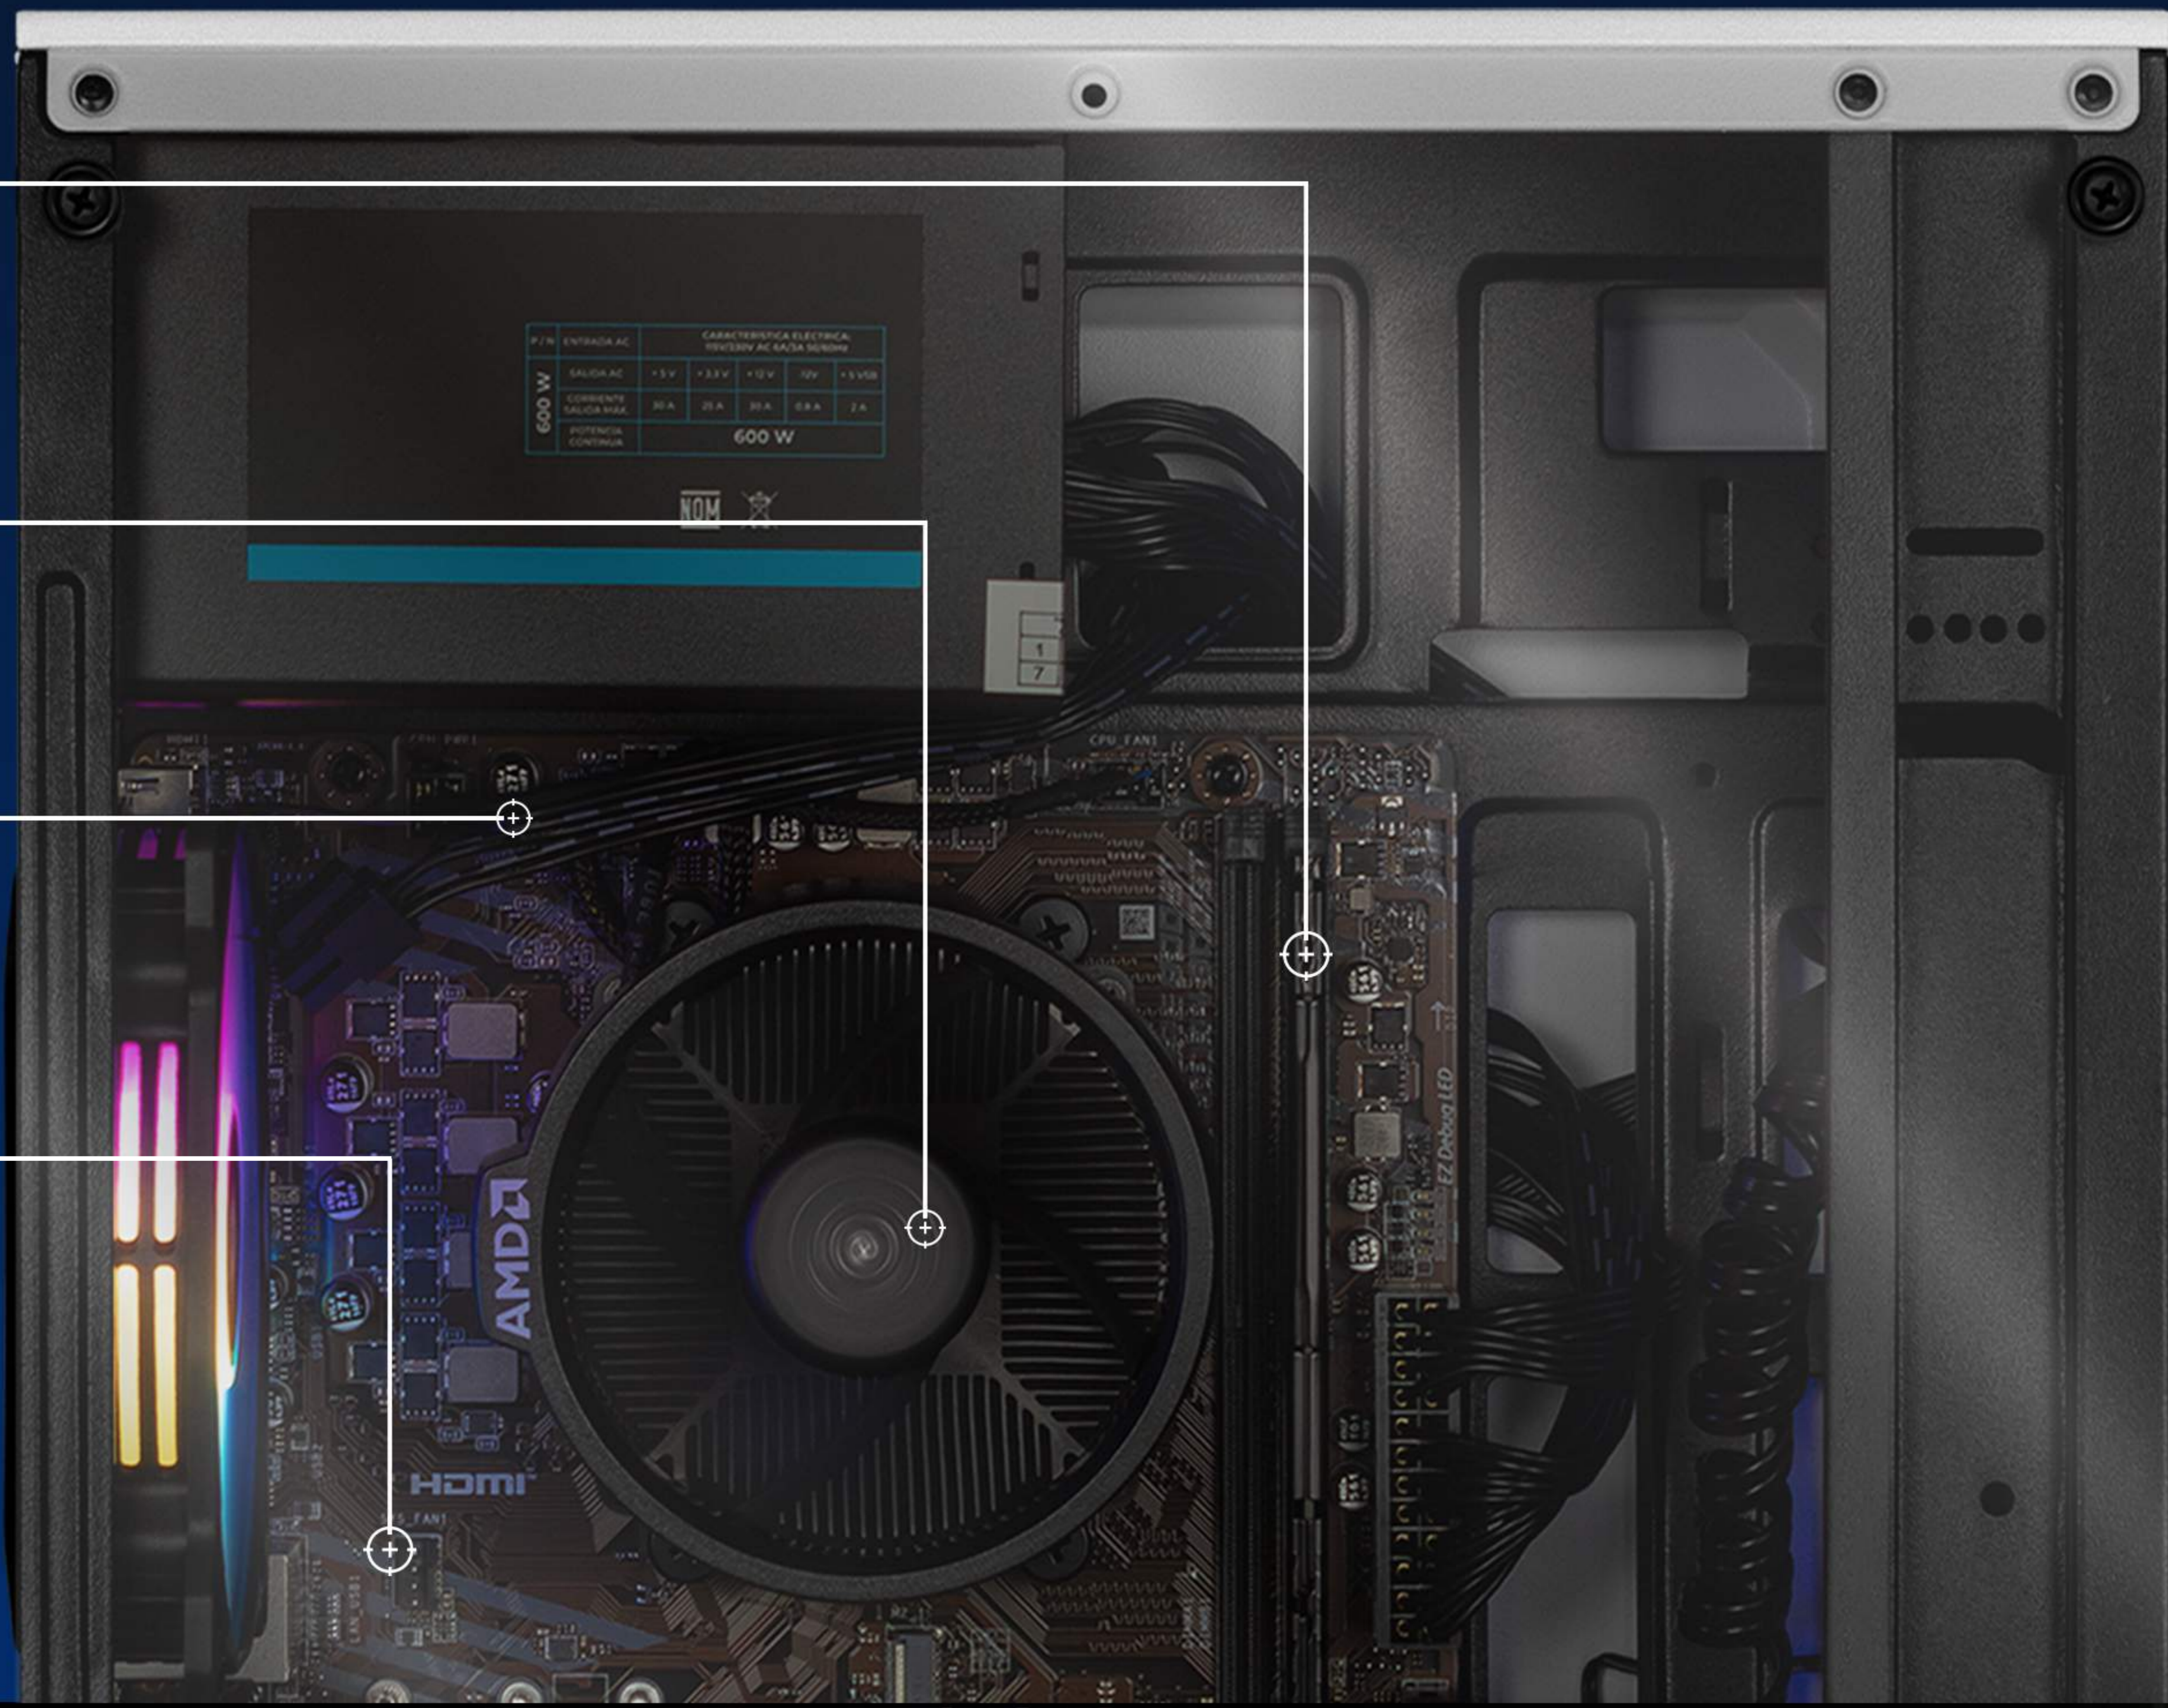

XTREME[®] PC GAMING

DOOM PRO White

NÚMERO DE PARTE XTACR516GBVEGA7DW
UPC 761062729970
PROCESADOR AMD RYZEN 5 5600GT 6 núcleos, 12 hilos 3.6 GHz base y 4.6 GHz velocidad turbo, 16 MB L3 Cache.
GRÁFICOS AMD Radeon Vega 7

16GB DDR4
3200MHz

AM4

AMD A520

SSD 500GB
HDD 1TB

Adaptador
WIFI

Juega sin una tarjeta gráfica

Los procesadores AMD Ryzen Serie G más recientes cuentan con los mejores gráficos integrados de su tipo⁴, por lo que puedes jugar prácticamente cualquier título de PC en alta definición sin el gasto adicional de una tarjeta gráfica. Y si deseas llevar tu gaming al siguiente nivel más adelante, puedes agregar una tarjeta gráfica de alto rendimiento cuando lo desees.