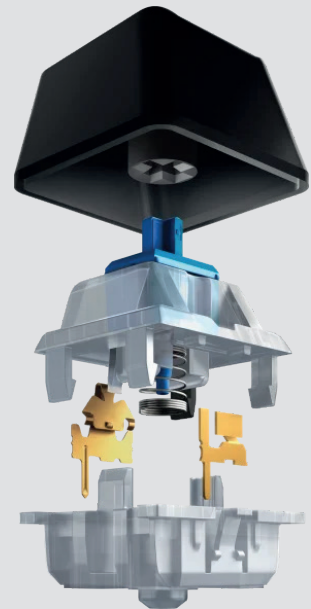

logitech®

K835 TKL

Teclado mecánico compacto de aluminio para usuarios de alto desempeño

MINIMALISTA. MECÁNICO. ELEGANTE.

Duradero y moderno, con un diseño sin sección numérica, listo para combinar, con interruptores mecánicos que ofrecen precisión con la respuesta deseada.

ESCRITURA CONFORTABLE

El perfil curvado, el frontal estilizado y las patas con inclinación ajustable se combina para crear una posición de escritura confortable.

MEJOR PRODUCTIVIDAD

Teclado compacto con 12 teclas de función doble para un fácil acceso a los medios y a los accesos directos.

TECLAS MECÁNICAS GX-BLUE

Permiten escribir con una velocidad mucho más ágil que cualquier teclado convencional.

EL ICÓNICO INTERRUPTOR MECÁNICO CON UN CLICK INCONFUNDIBLE

AZUL

Al pulsar las teclas, se oye claramente un agradable "click" y salto de párrafo.