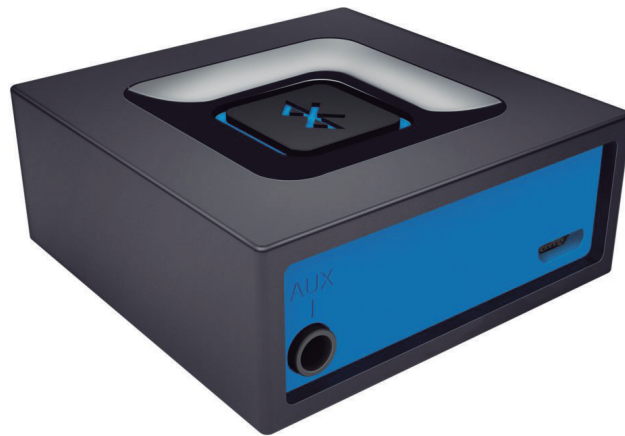

# Bluetooth Adapter

## Reproducción inalámbrica de audio a cualquier bocina.

Convierte ese viejo sistema de audio, o vuelve inalámbrico a tu PC Speaker Logitech con el Bluetooth® Audio Adapter. La conectividad Bluetooth® multipunto permite emparejar dos dispositivos simultáneamente, y hacer streaming de audio desde cualquiera de ellos a bocinas amplificadas con conexiones de 3,5 mm. El emparejamiento de dispositivos es tan sencillo como pulsar un botón, y el rápido reemparejamiento automático elimina las complicaciones del streaming de audio. Haz streaming y controla la música con una conexión de línea de visión directa fiable de hasta 15 metros de distancia. Ya no tendrás que conformarte con menos calidad de audio, porque Bluetooth® Speaker Adapter se ha preparado en los innovadores laboratorios Logitech para ofrecerte una acústica de alta calidad en música, películas y juegos.

### CONTENIDO DE LA CAJA

- Receptor de audio Bluetooth
- Cable de 3,5 mm
- Cable USB
- Documentación del usuario

### CARACTERÍSTICAS

- Bluetooth® multipunto. Empareja smartphone y tablet simultáneamente.
- Práctico botón de emparejamiento
- Funciona con bocinas de PC, sistemas estéreo domésticos y receptores AV
- Calidad de audio Logitech
- Fiable alcance de línea de visión de 15 metros