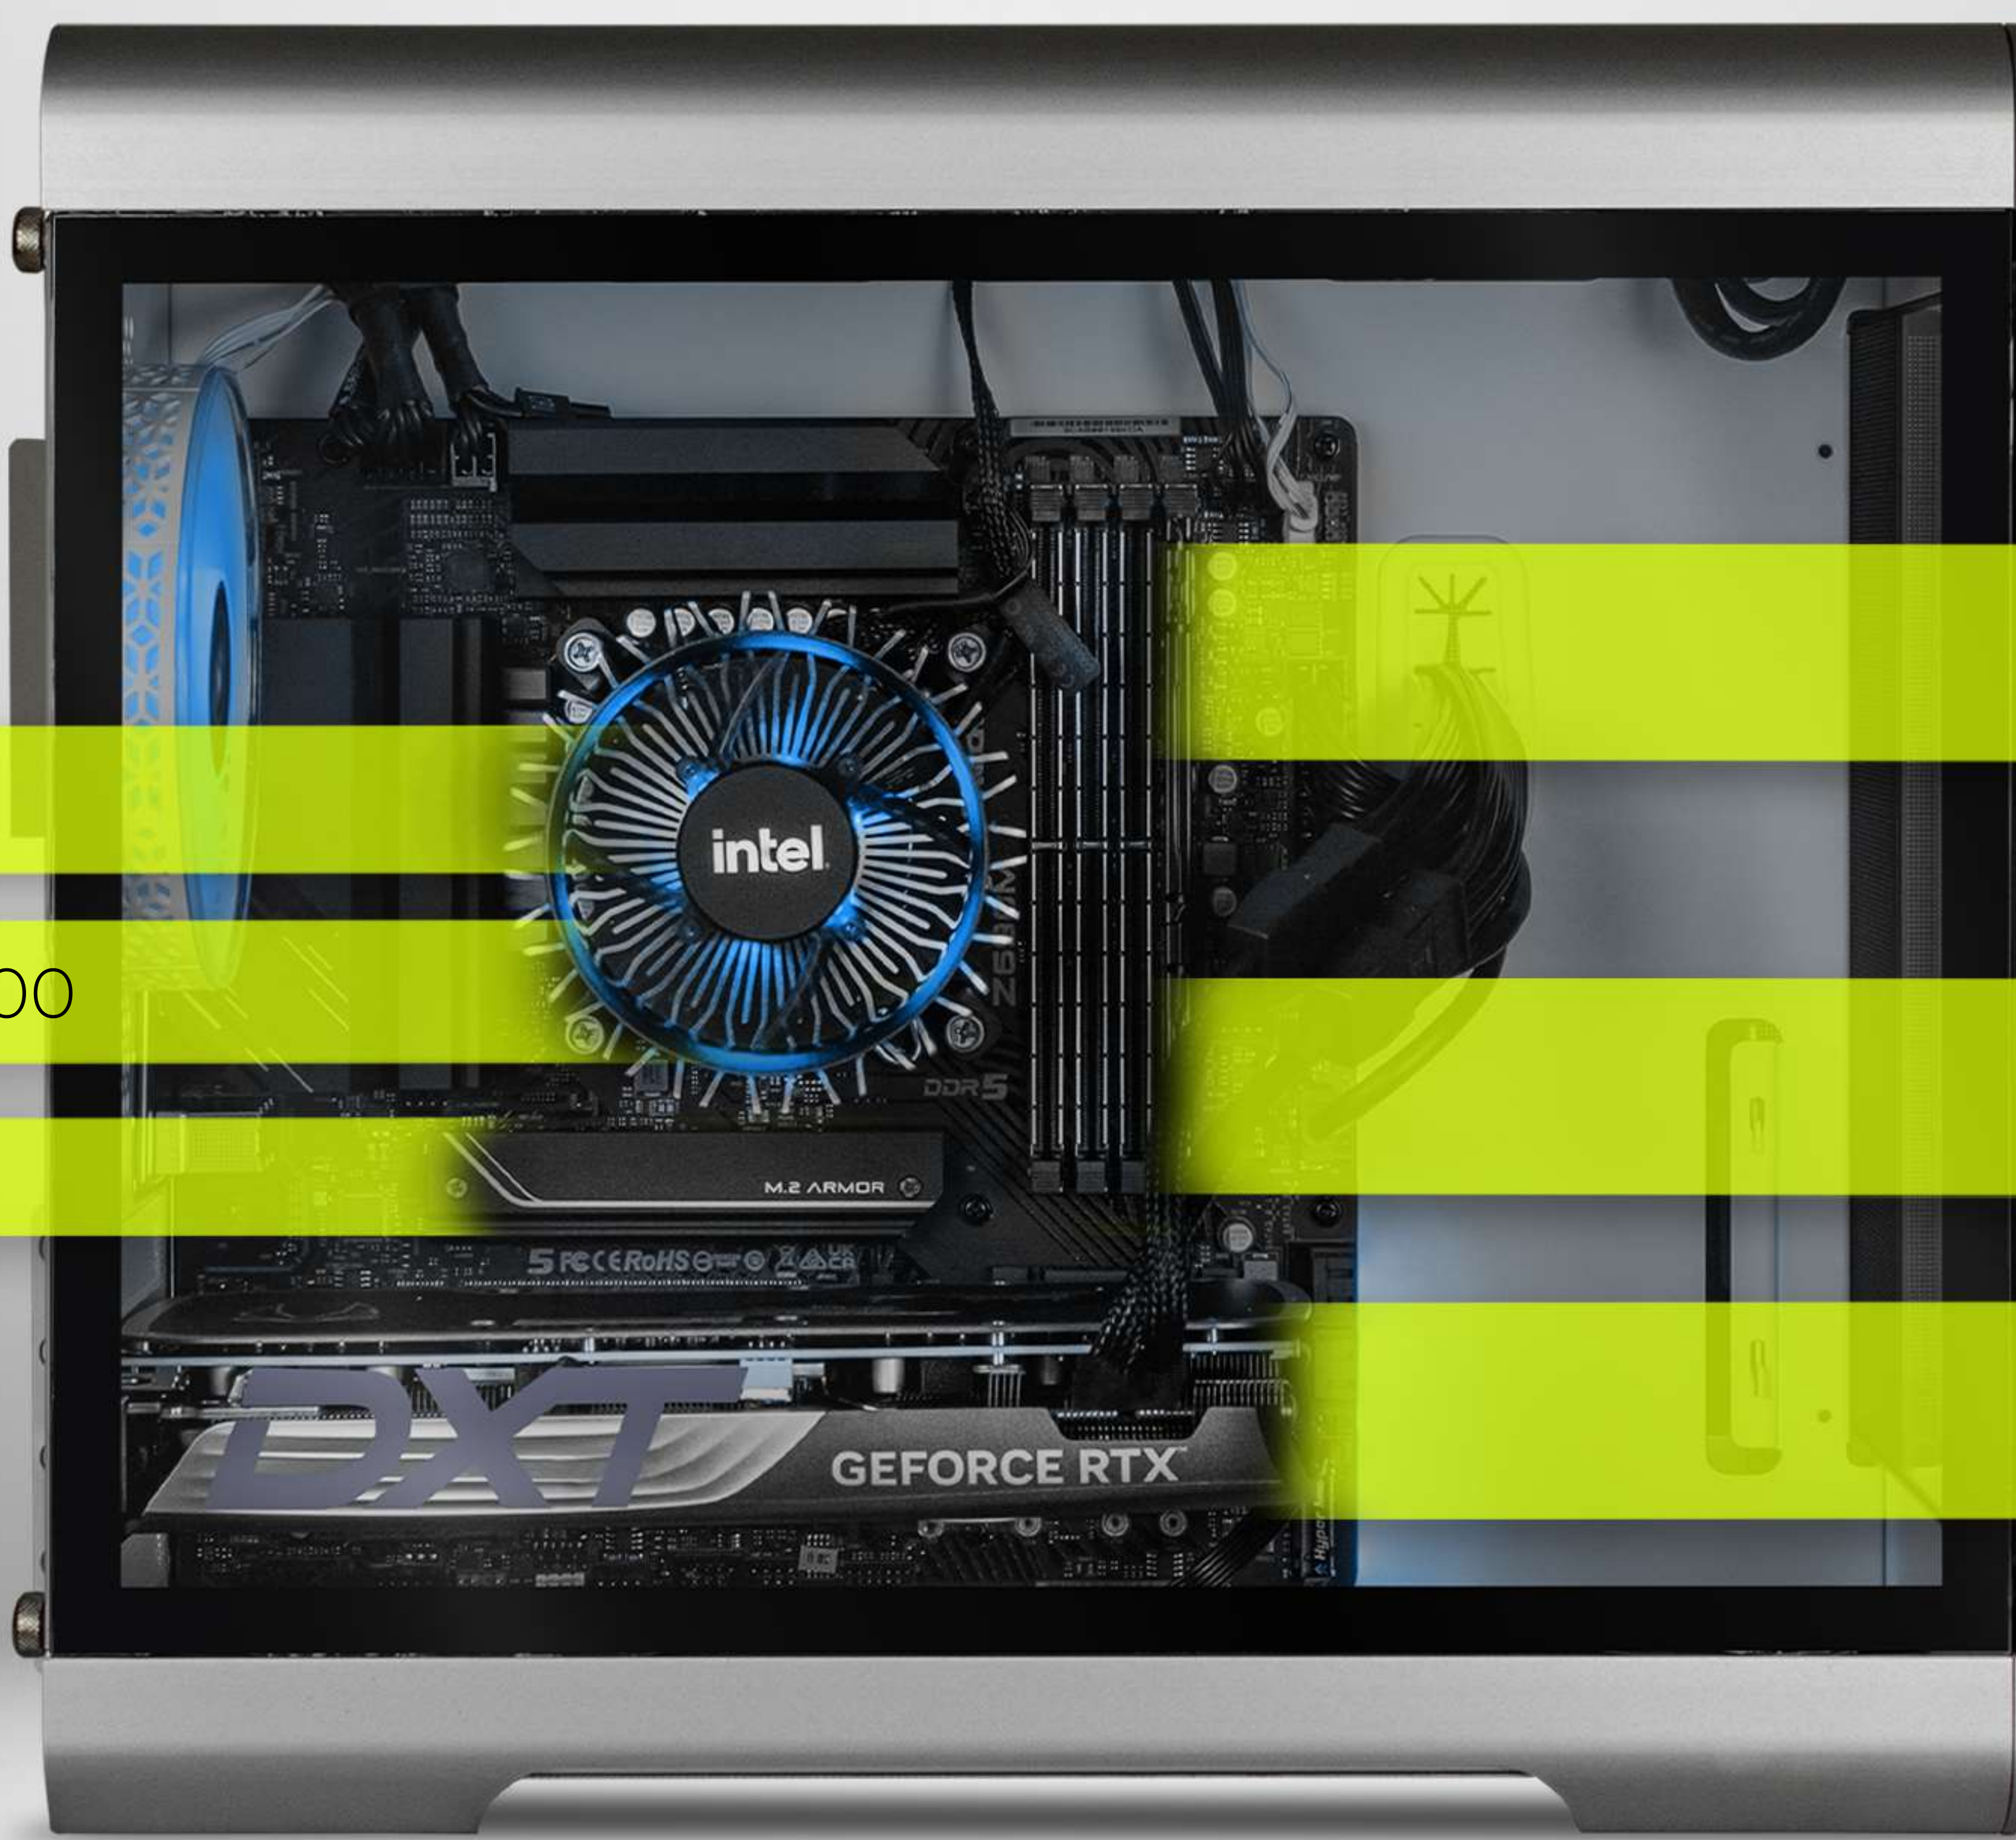

**Adaptador
WIFI**

Intel Z690

LGA 1700

SSD 1TB

**32GB DDR5
5600MHz**

**700W
80 Plus Bronze**

**NVIDIA GeForce
RTX 4070 Super**

APLICACIONES RECOMENDADAS

1080P
**140
FPS**

1080P
**190
FPS**

1080P
**150
FPS**

WWW.XTREMEPC.COM.MX