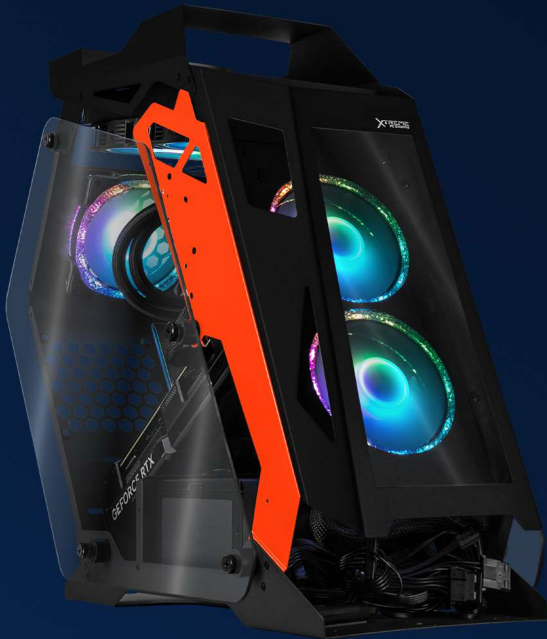

## FICHA TÉCNICA

**NÚMERO DE PARTE**  
XTPCR932GB54070S

**UPC**  
761062727259

**PROCESADOR**  
AMD Ryzen 9 7900X 12 núcleos,  
24 hilos 4.7 GHz base y 5.6 GHz  
velocidad turbo, 64 MB L3 Cache

**AMD A620**