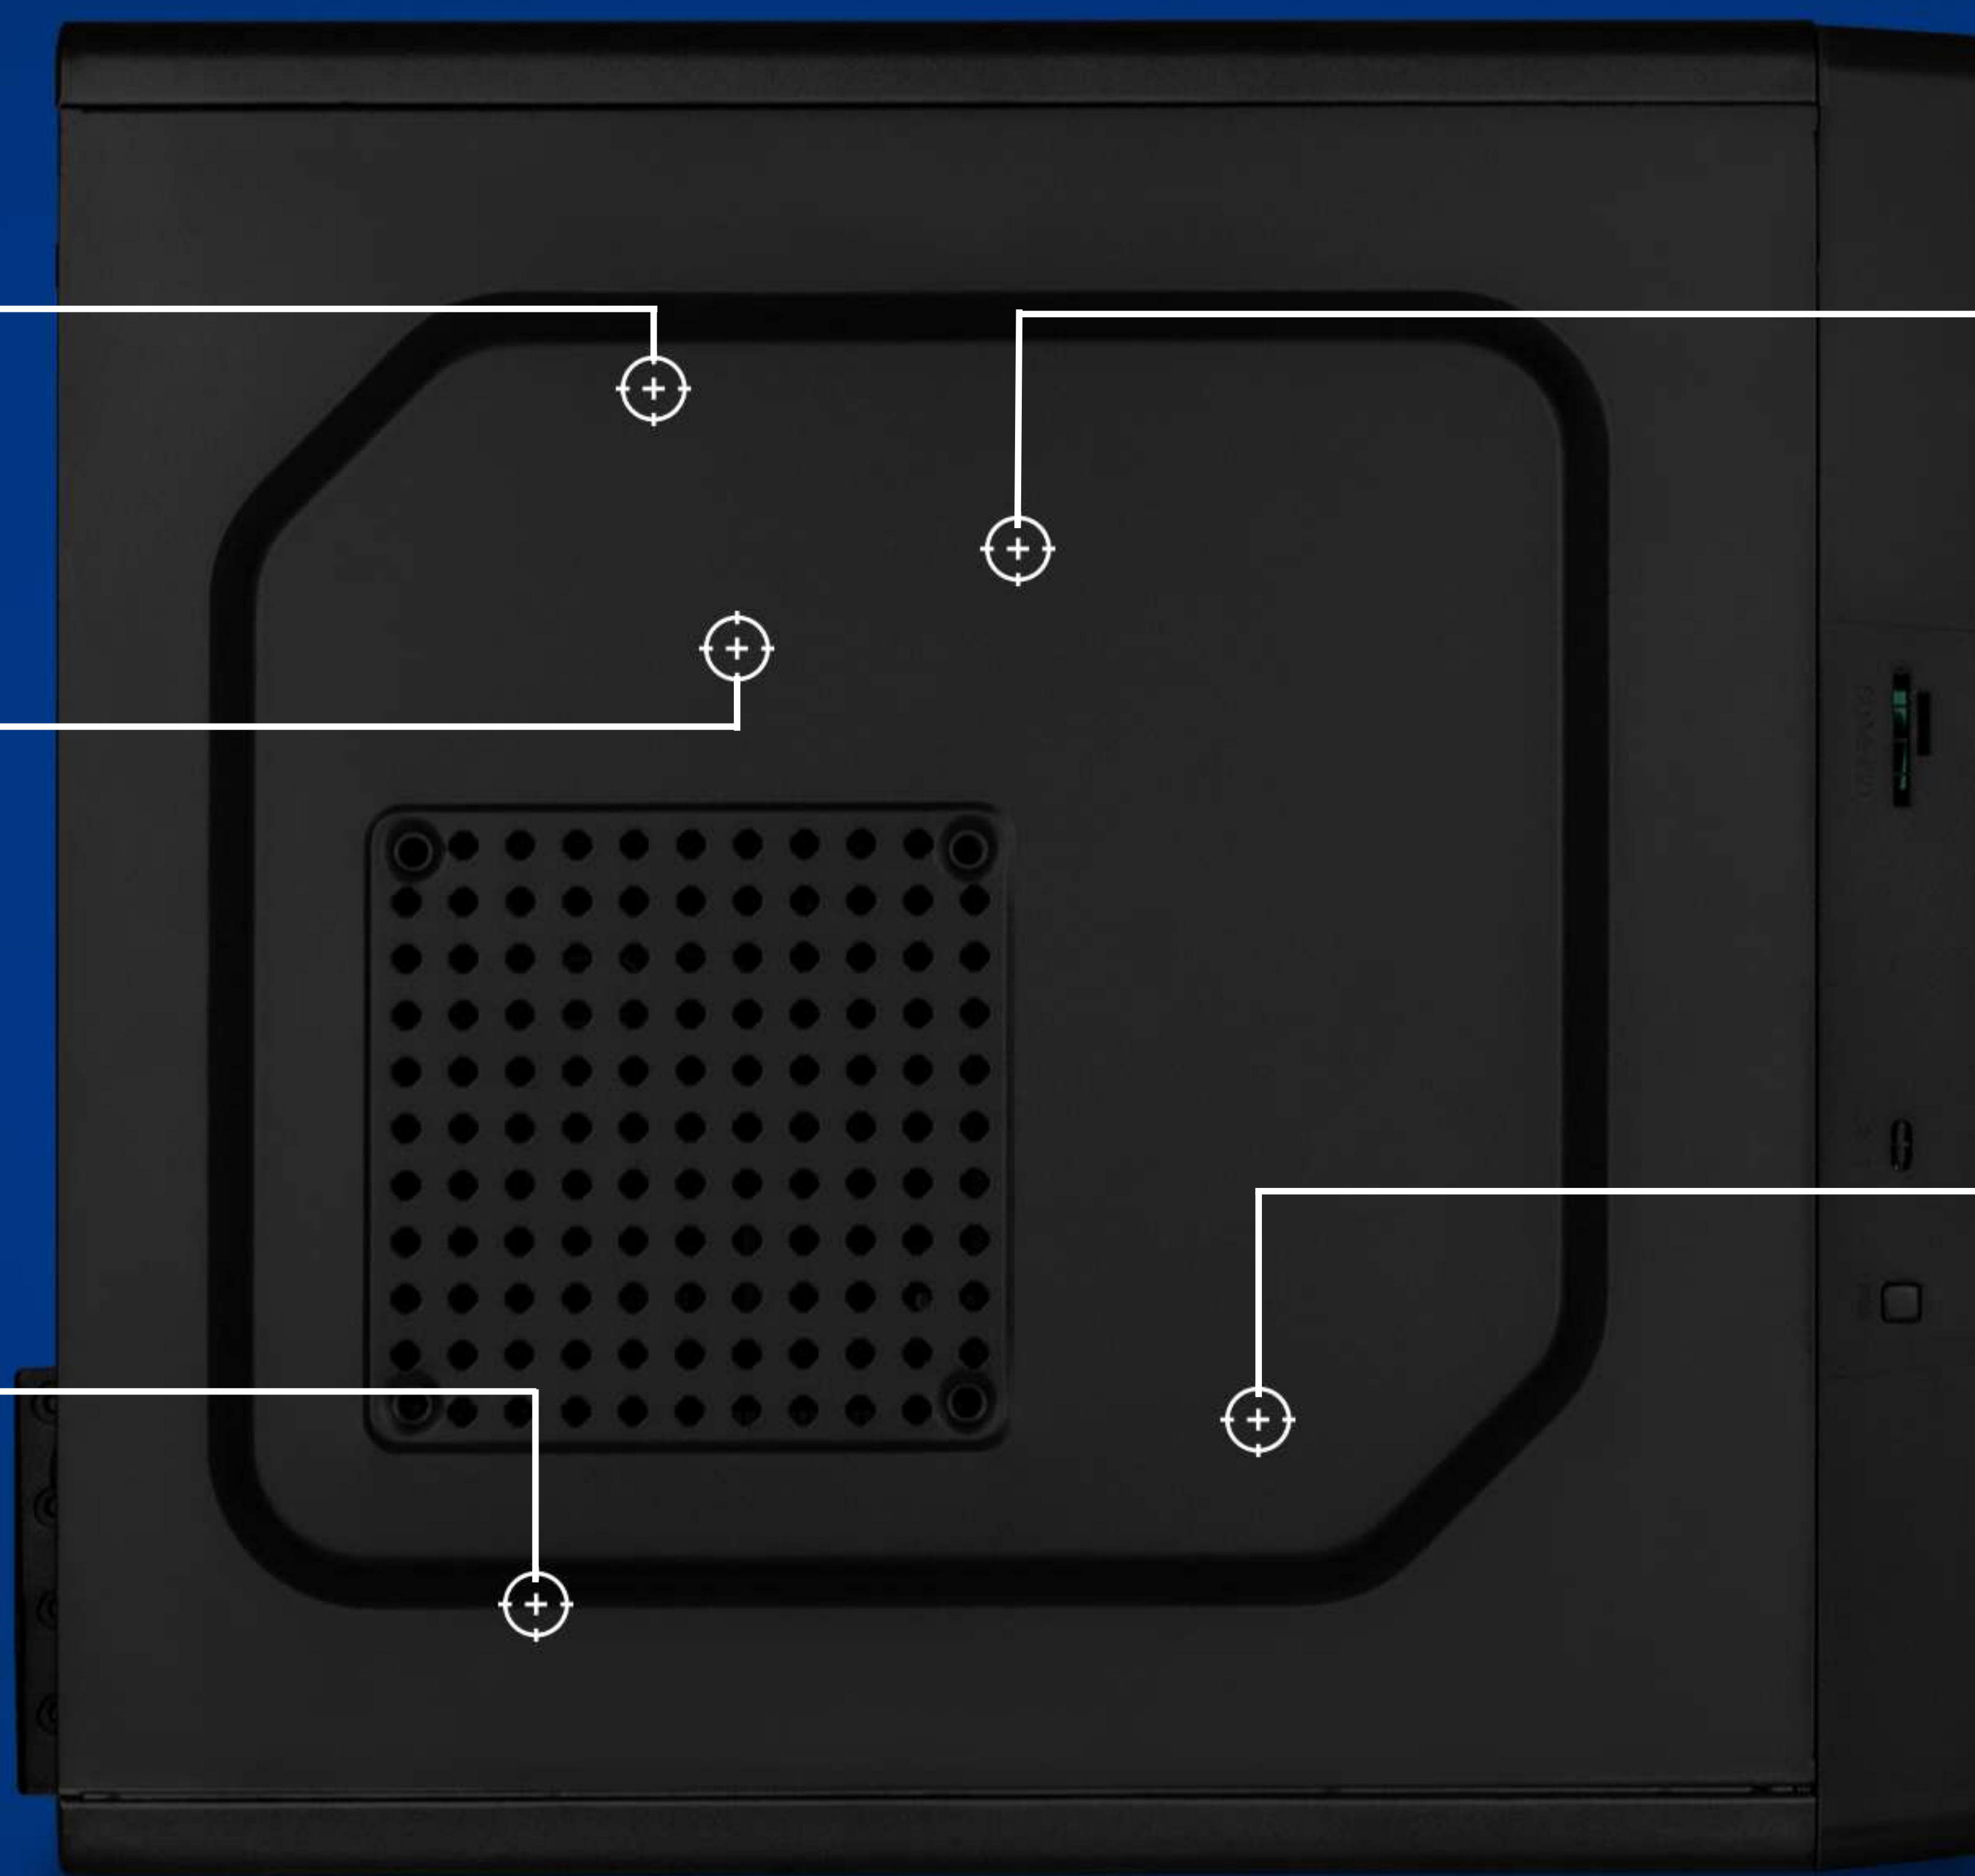

# XTREME<sup>®</sup> PC GAMING

**NÚMERO DE PARTE**  
XTPCQC16GBHD605UB

**UPC**  
761062727518

 Windows 10

 **Garantía**  
Xtreme Shield

**PROCESADOR**

INTEL Quad Core J5040  
4 núcleos, 4 hilos 2.0 GHz  
base y 3.2 GHz velocidad  
turbo, 10 MB Cache

**DIMENSIONES**  
20X40X38 CM

**PESO**  
5 Kg

Integrado

Integrado

SSD 500GB

16GB DDR4  
2400MHz

Adaptador  
WIFI

## APLICACIONES RECOMENDADAS

1080P  
**95**  
FPS

1080P  
**110**  
FPS

 **BOTÓN POWER**

 **BOTÓN LED**

 **AURICULARES**

 **PUERTO USB**