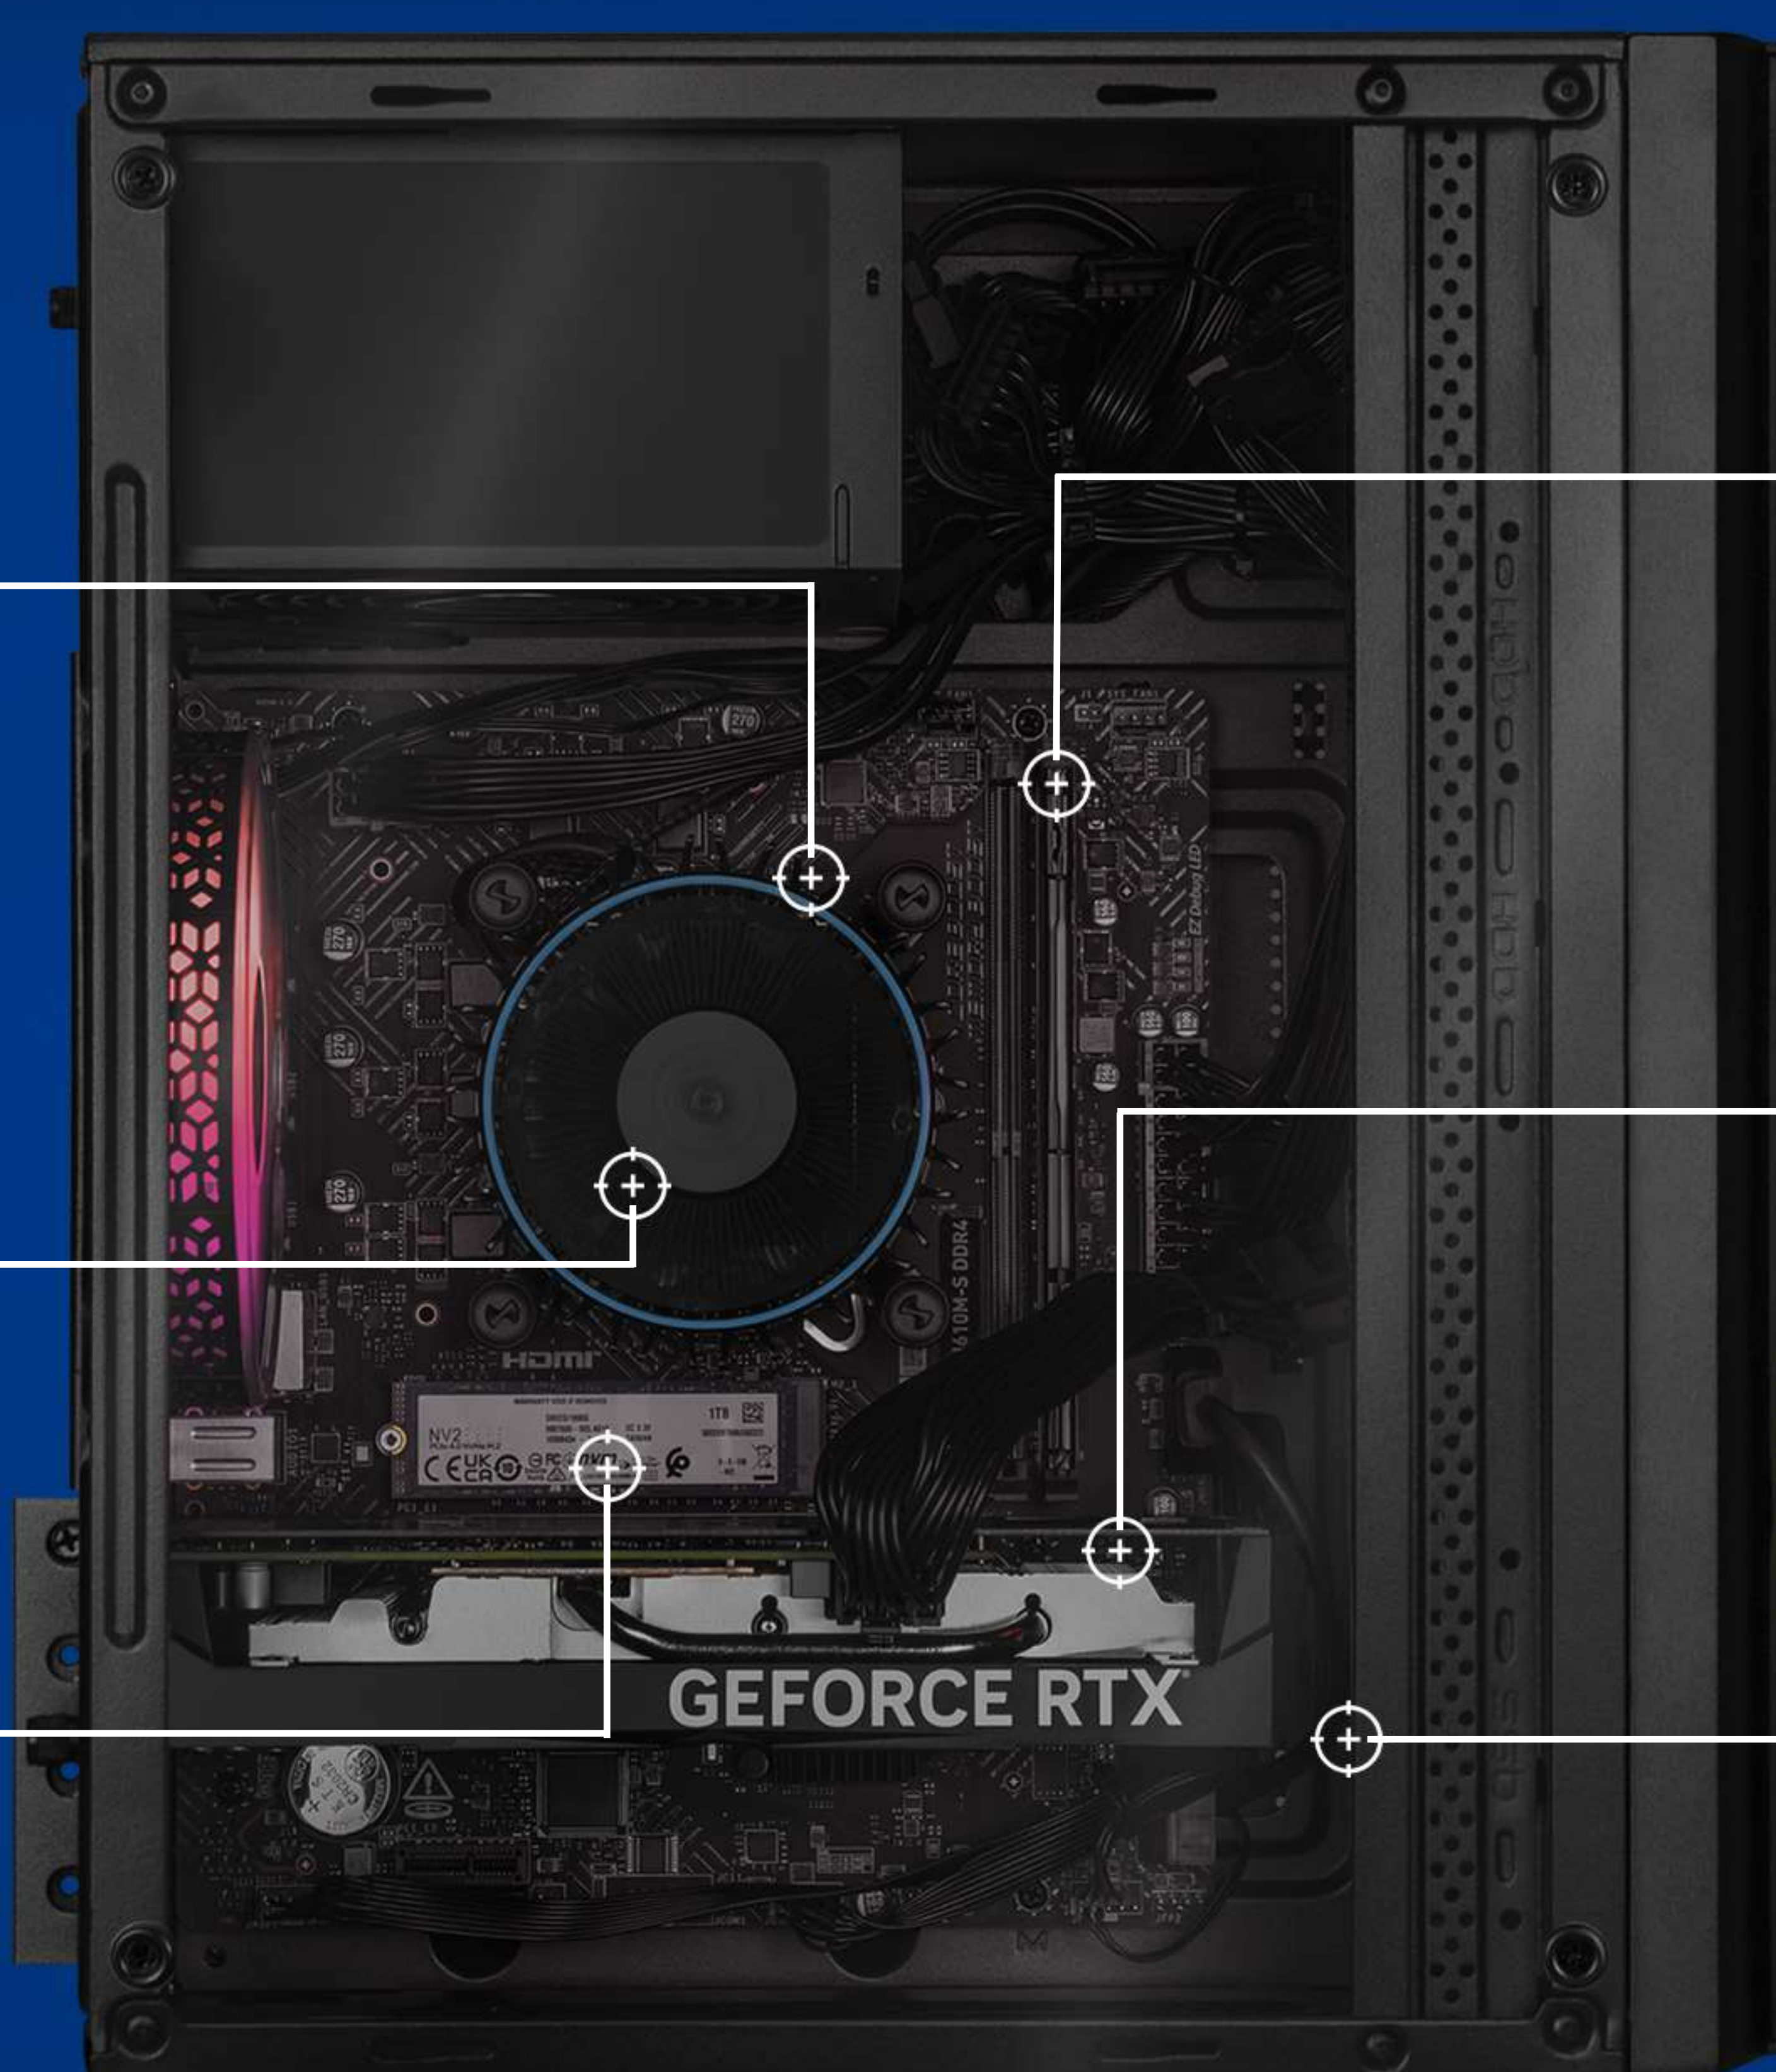

DIMENSIONES
38x24x28 CM

PESO
6 Kg

Intel H610

LGA 1700

SSD 1TB

16GB DDR4
3200MHz

NVIDIA GeForce
RTX 4060

Adaptador
WIFI