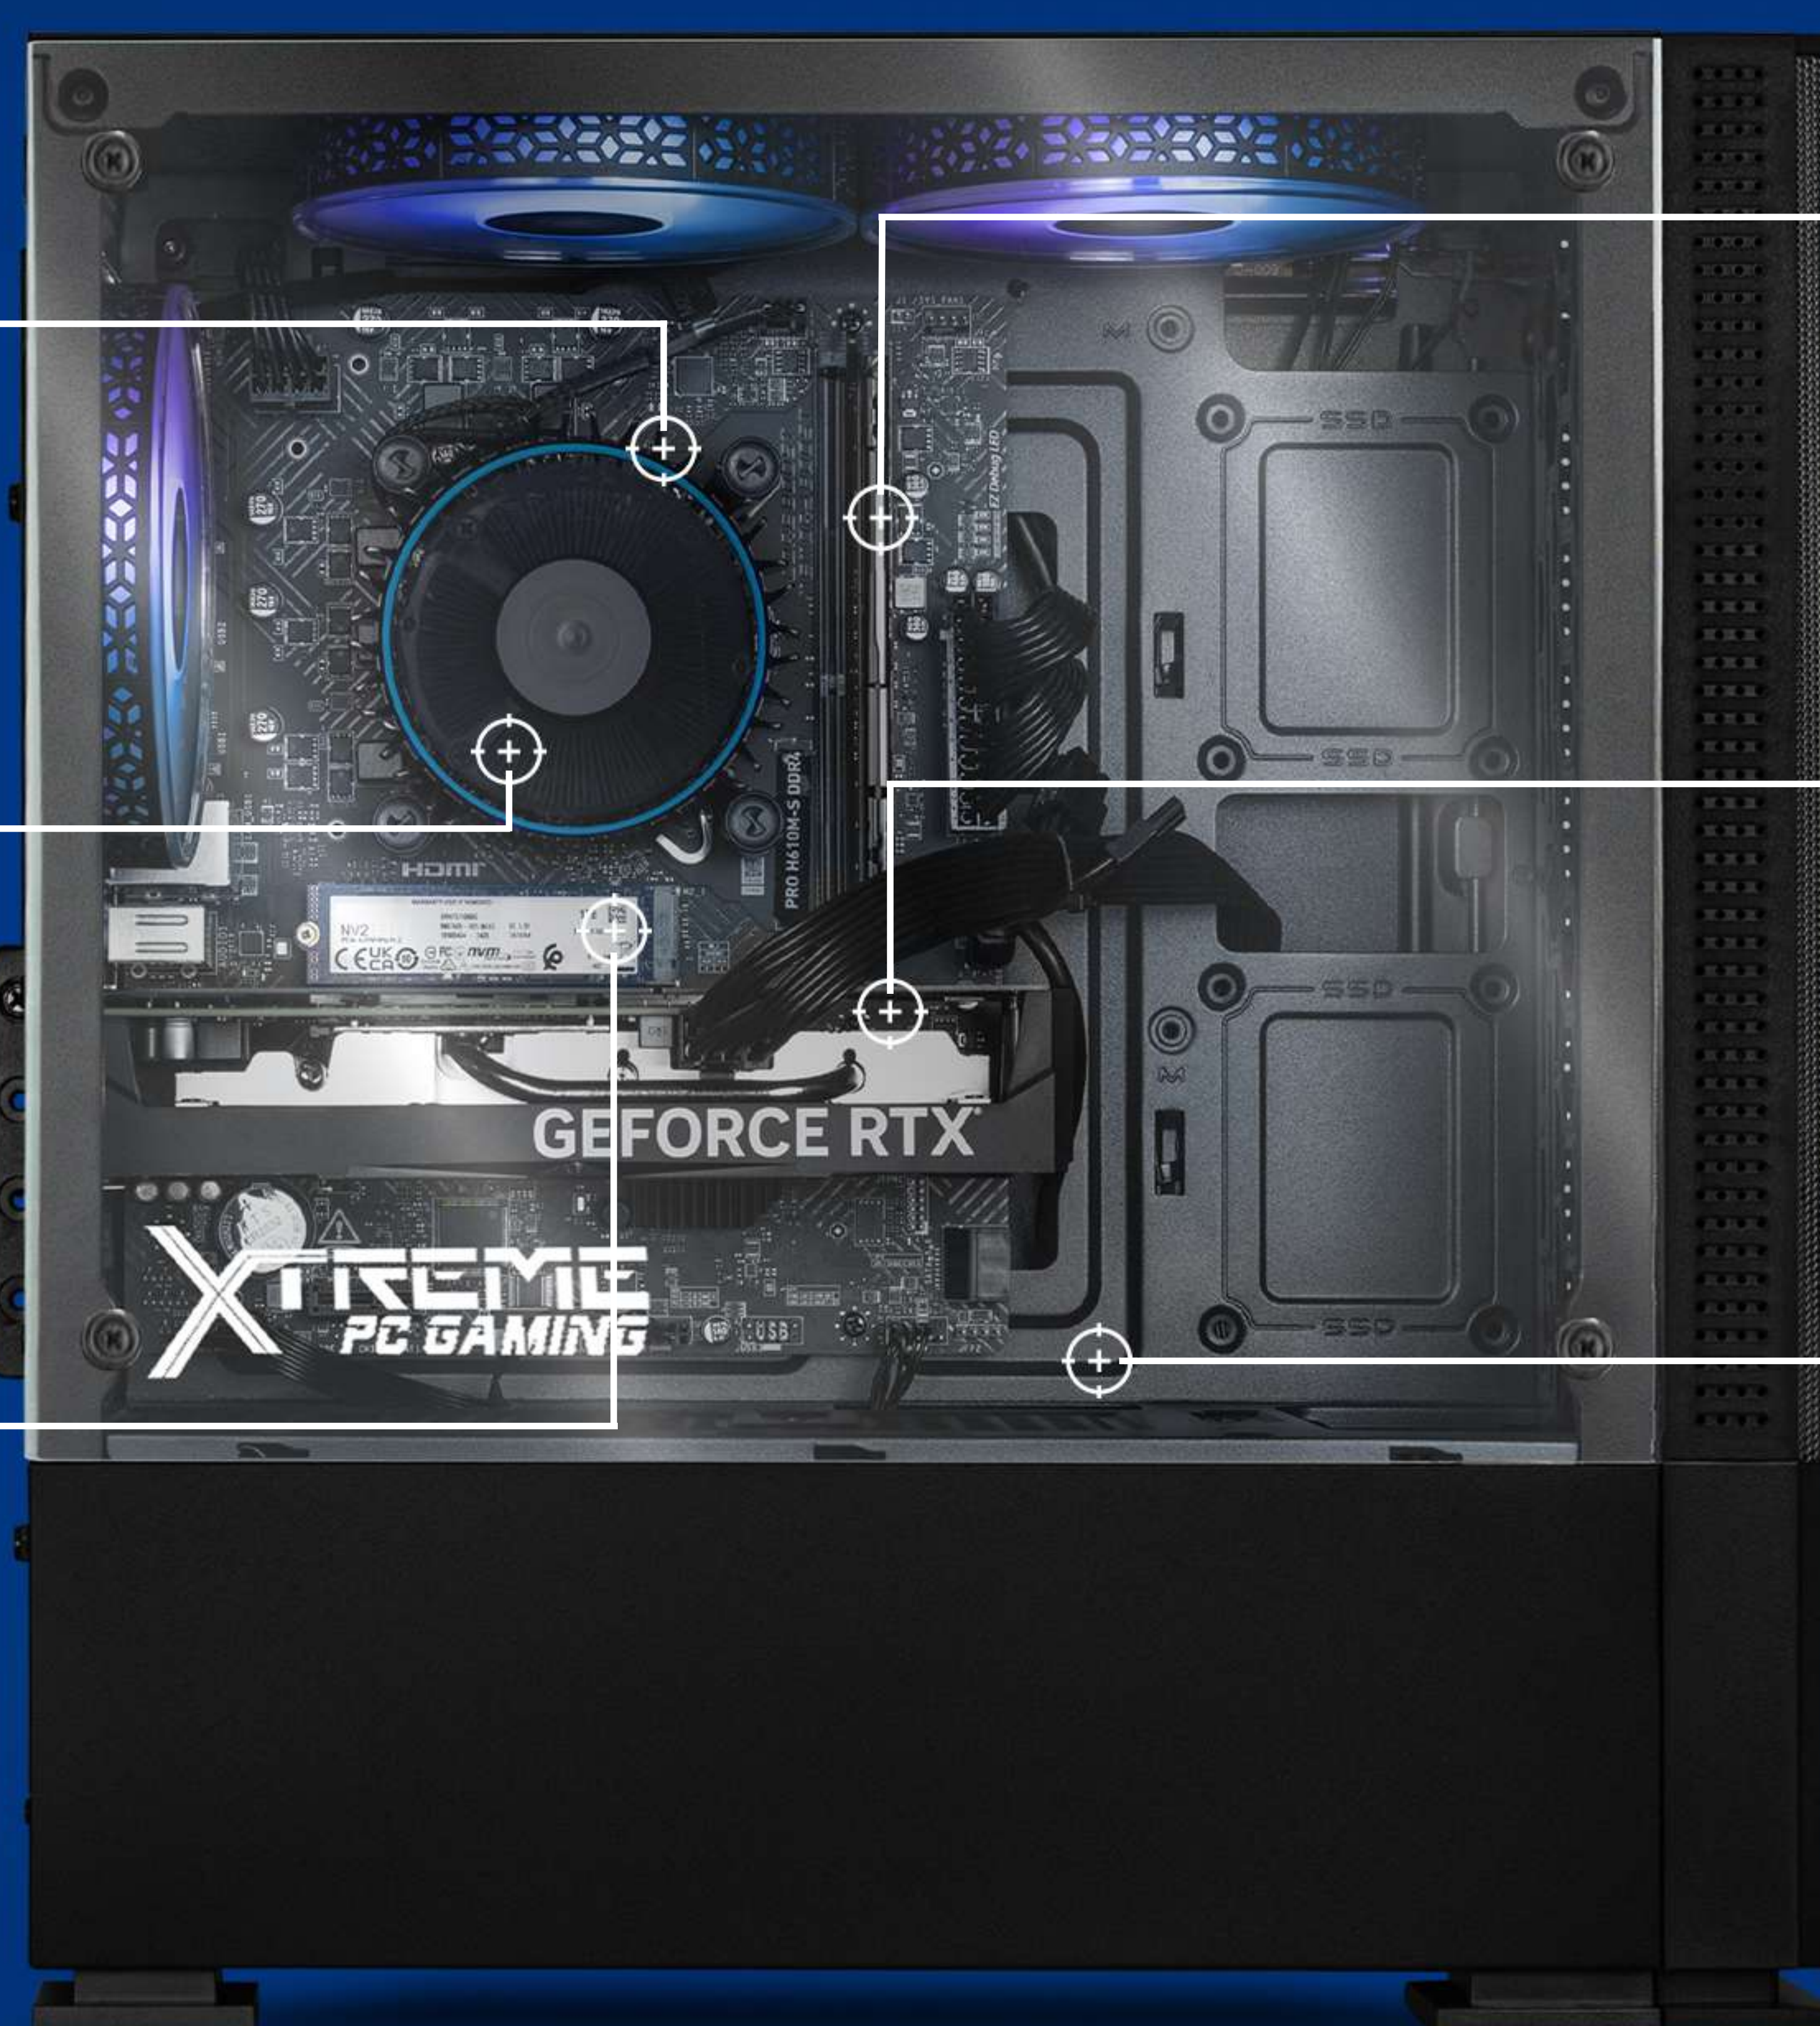

XTREME[®] PC GAMING

NÚMERO DE PARTE
XTPCI716GB4060AB

UPC
761062727976

 **Windows 11**

 **Garantía**
Xtreme Shield

 **GEFORCE**
RTX

PROCESADOR
INTEL CORE i7 12700F
12 núcleos, 20 hilos 2.1 GHz
base y 4.9 GHz velocidad
turbo, 25 MB Intel
Smart Cache

DIMENSIONES
35x23x40 CM

PESO
7 Kg

Intel H610

LGA 1700

SSD 1TB

16GB DDR4
3200MHz

NVIDIA GeForce
RTX 4060

Adaptador
WIFI