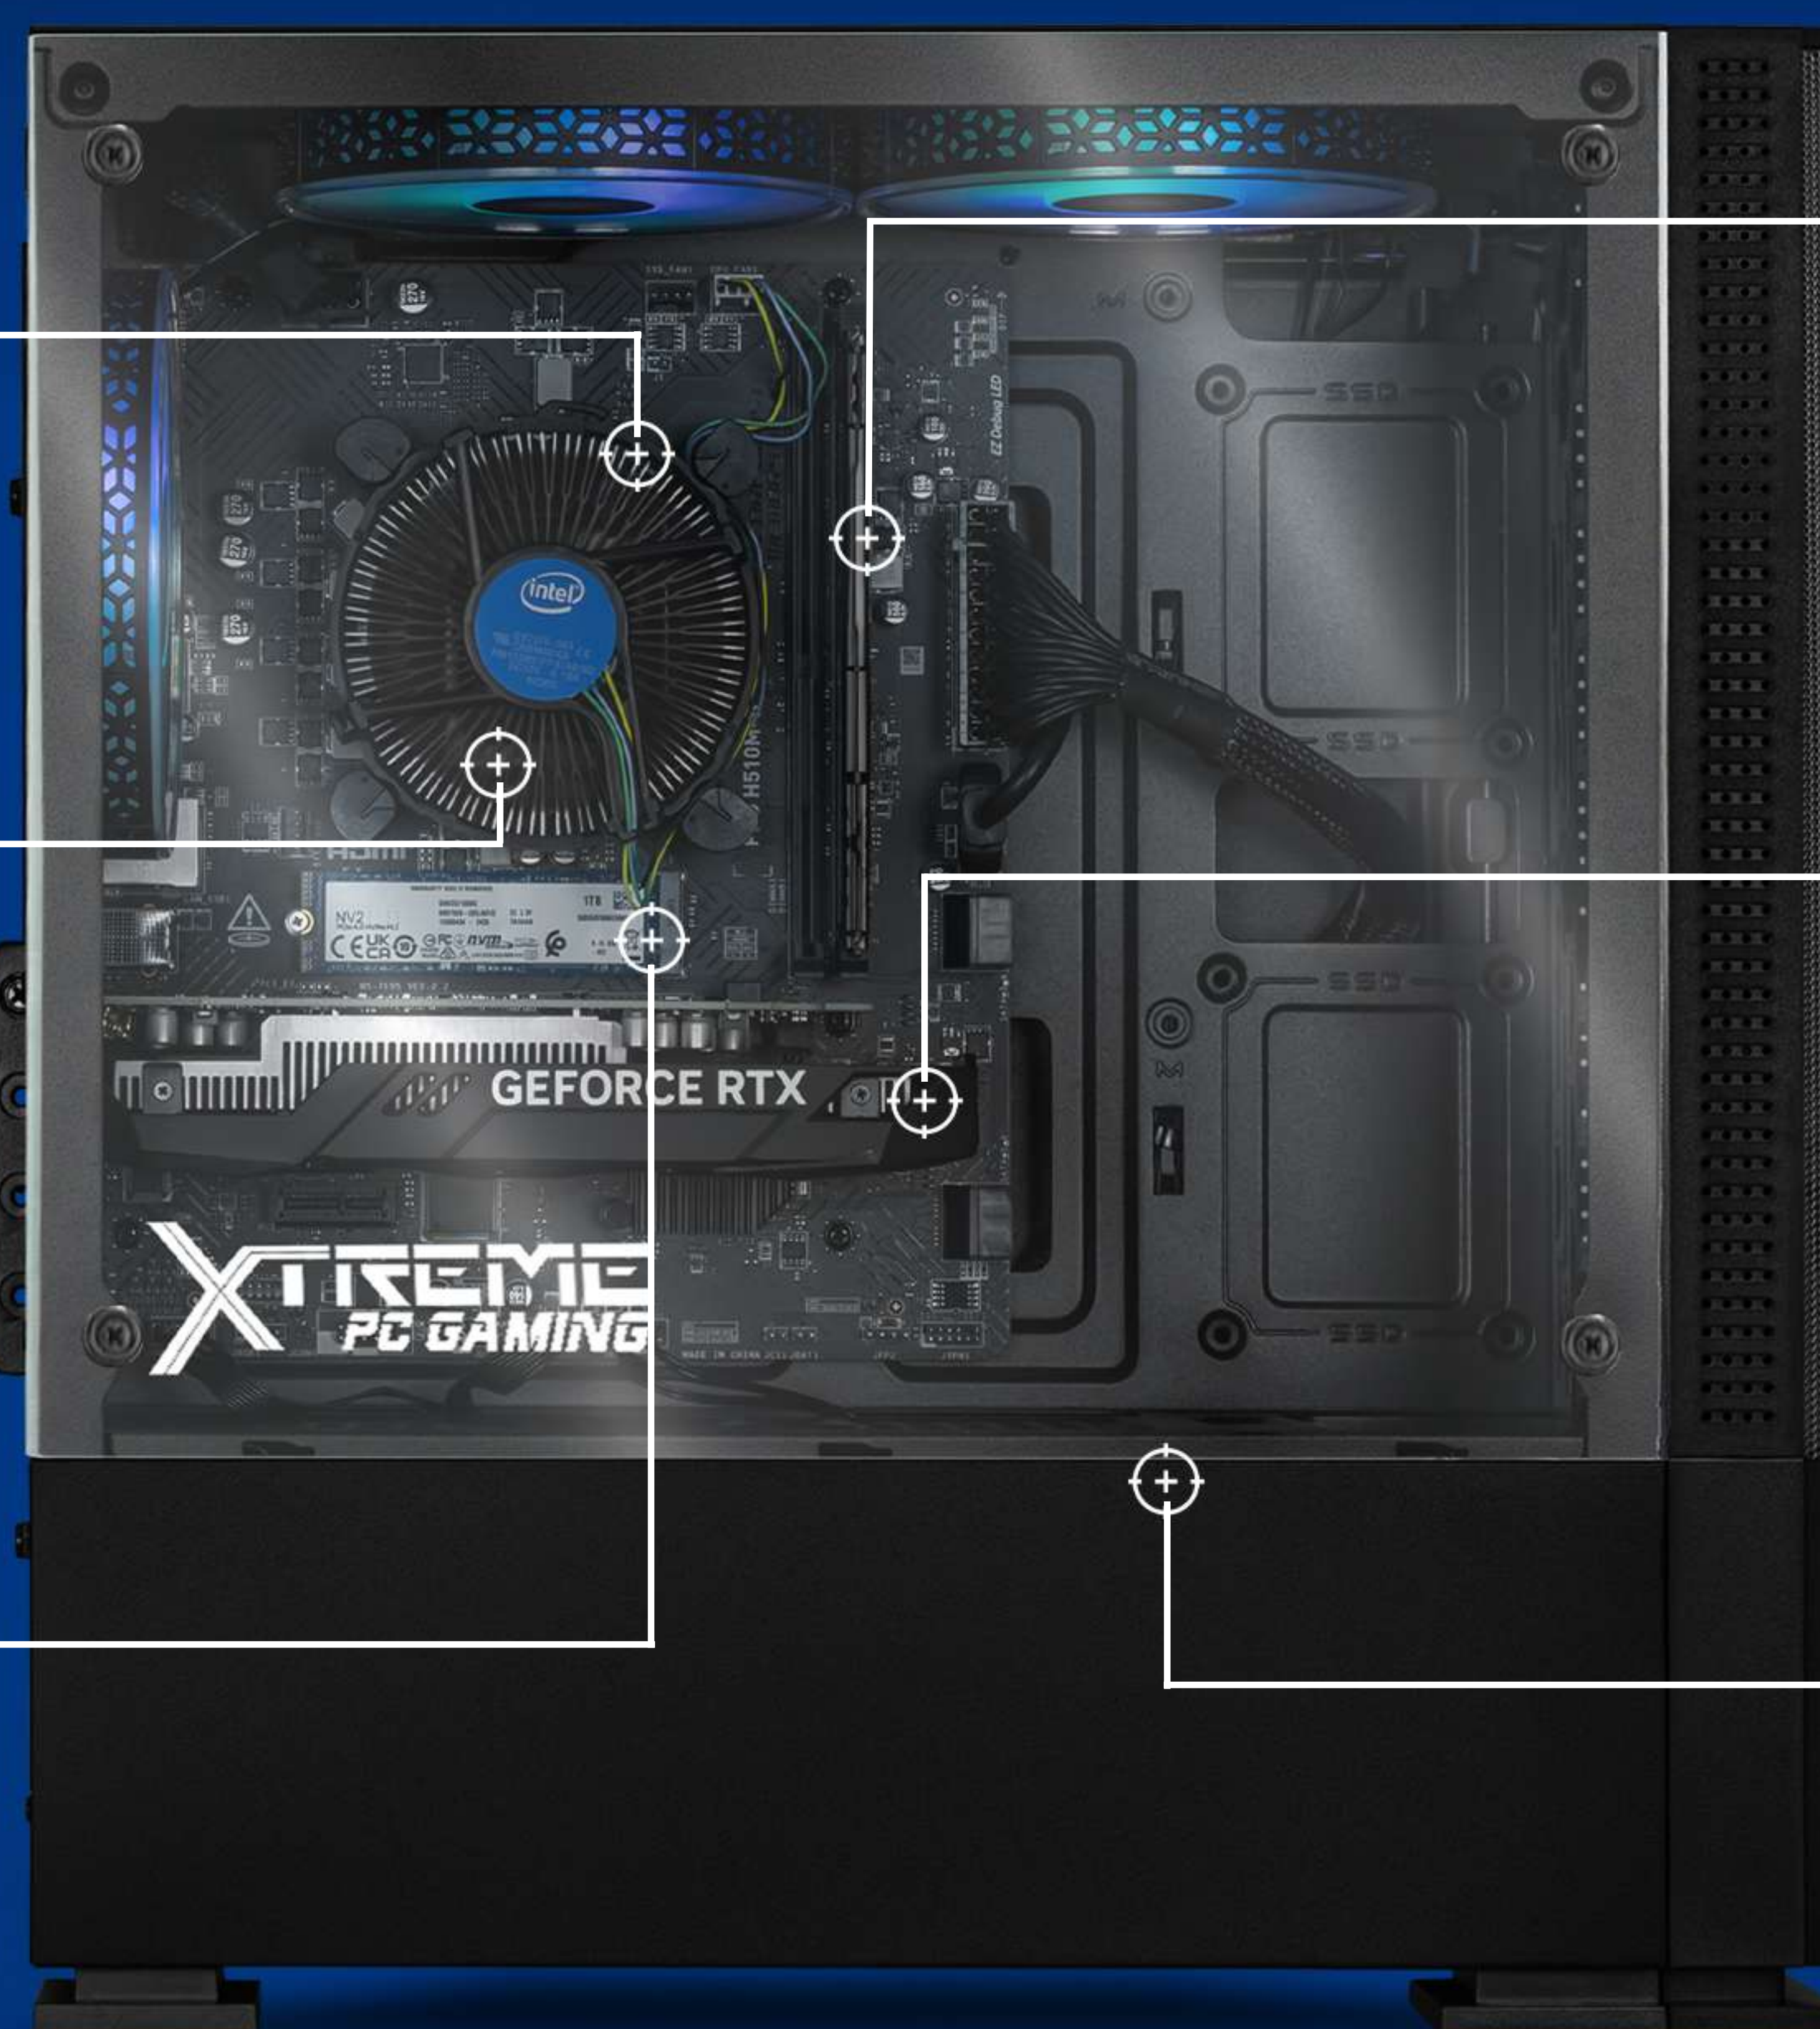

# XTREME<sup>®</sup> PC GAMING

**NÚMERO DE PARTE**  
XTPCI516GB3050MAB

**UPC**  
761062728096

 Windows 10

 **Garantía**  
Xtreme Shield

 **GEFORCE**  
RTX

**PROCESADOR**  
INTEL CORE I5 10400F  
6 núcleos, 12 hilos 2.9 GHz  
base y 4.3 GHz velocidad  
turbo, 12 MB Intel  
Smart Cache

**DIMENSIONES**  
60x47x42 CM

**PESO**  
9 Kg

Intel H510

LGA 1200

SSD 1TB

16GB DDR4  
3200MHz

NVIDIA GeForce  
RTX 3050

Adaptador  
WIFI