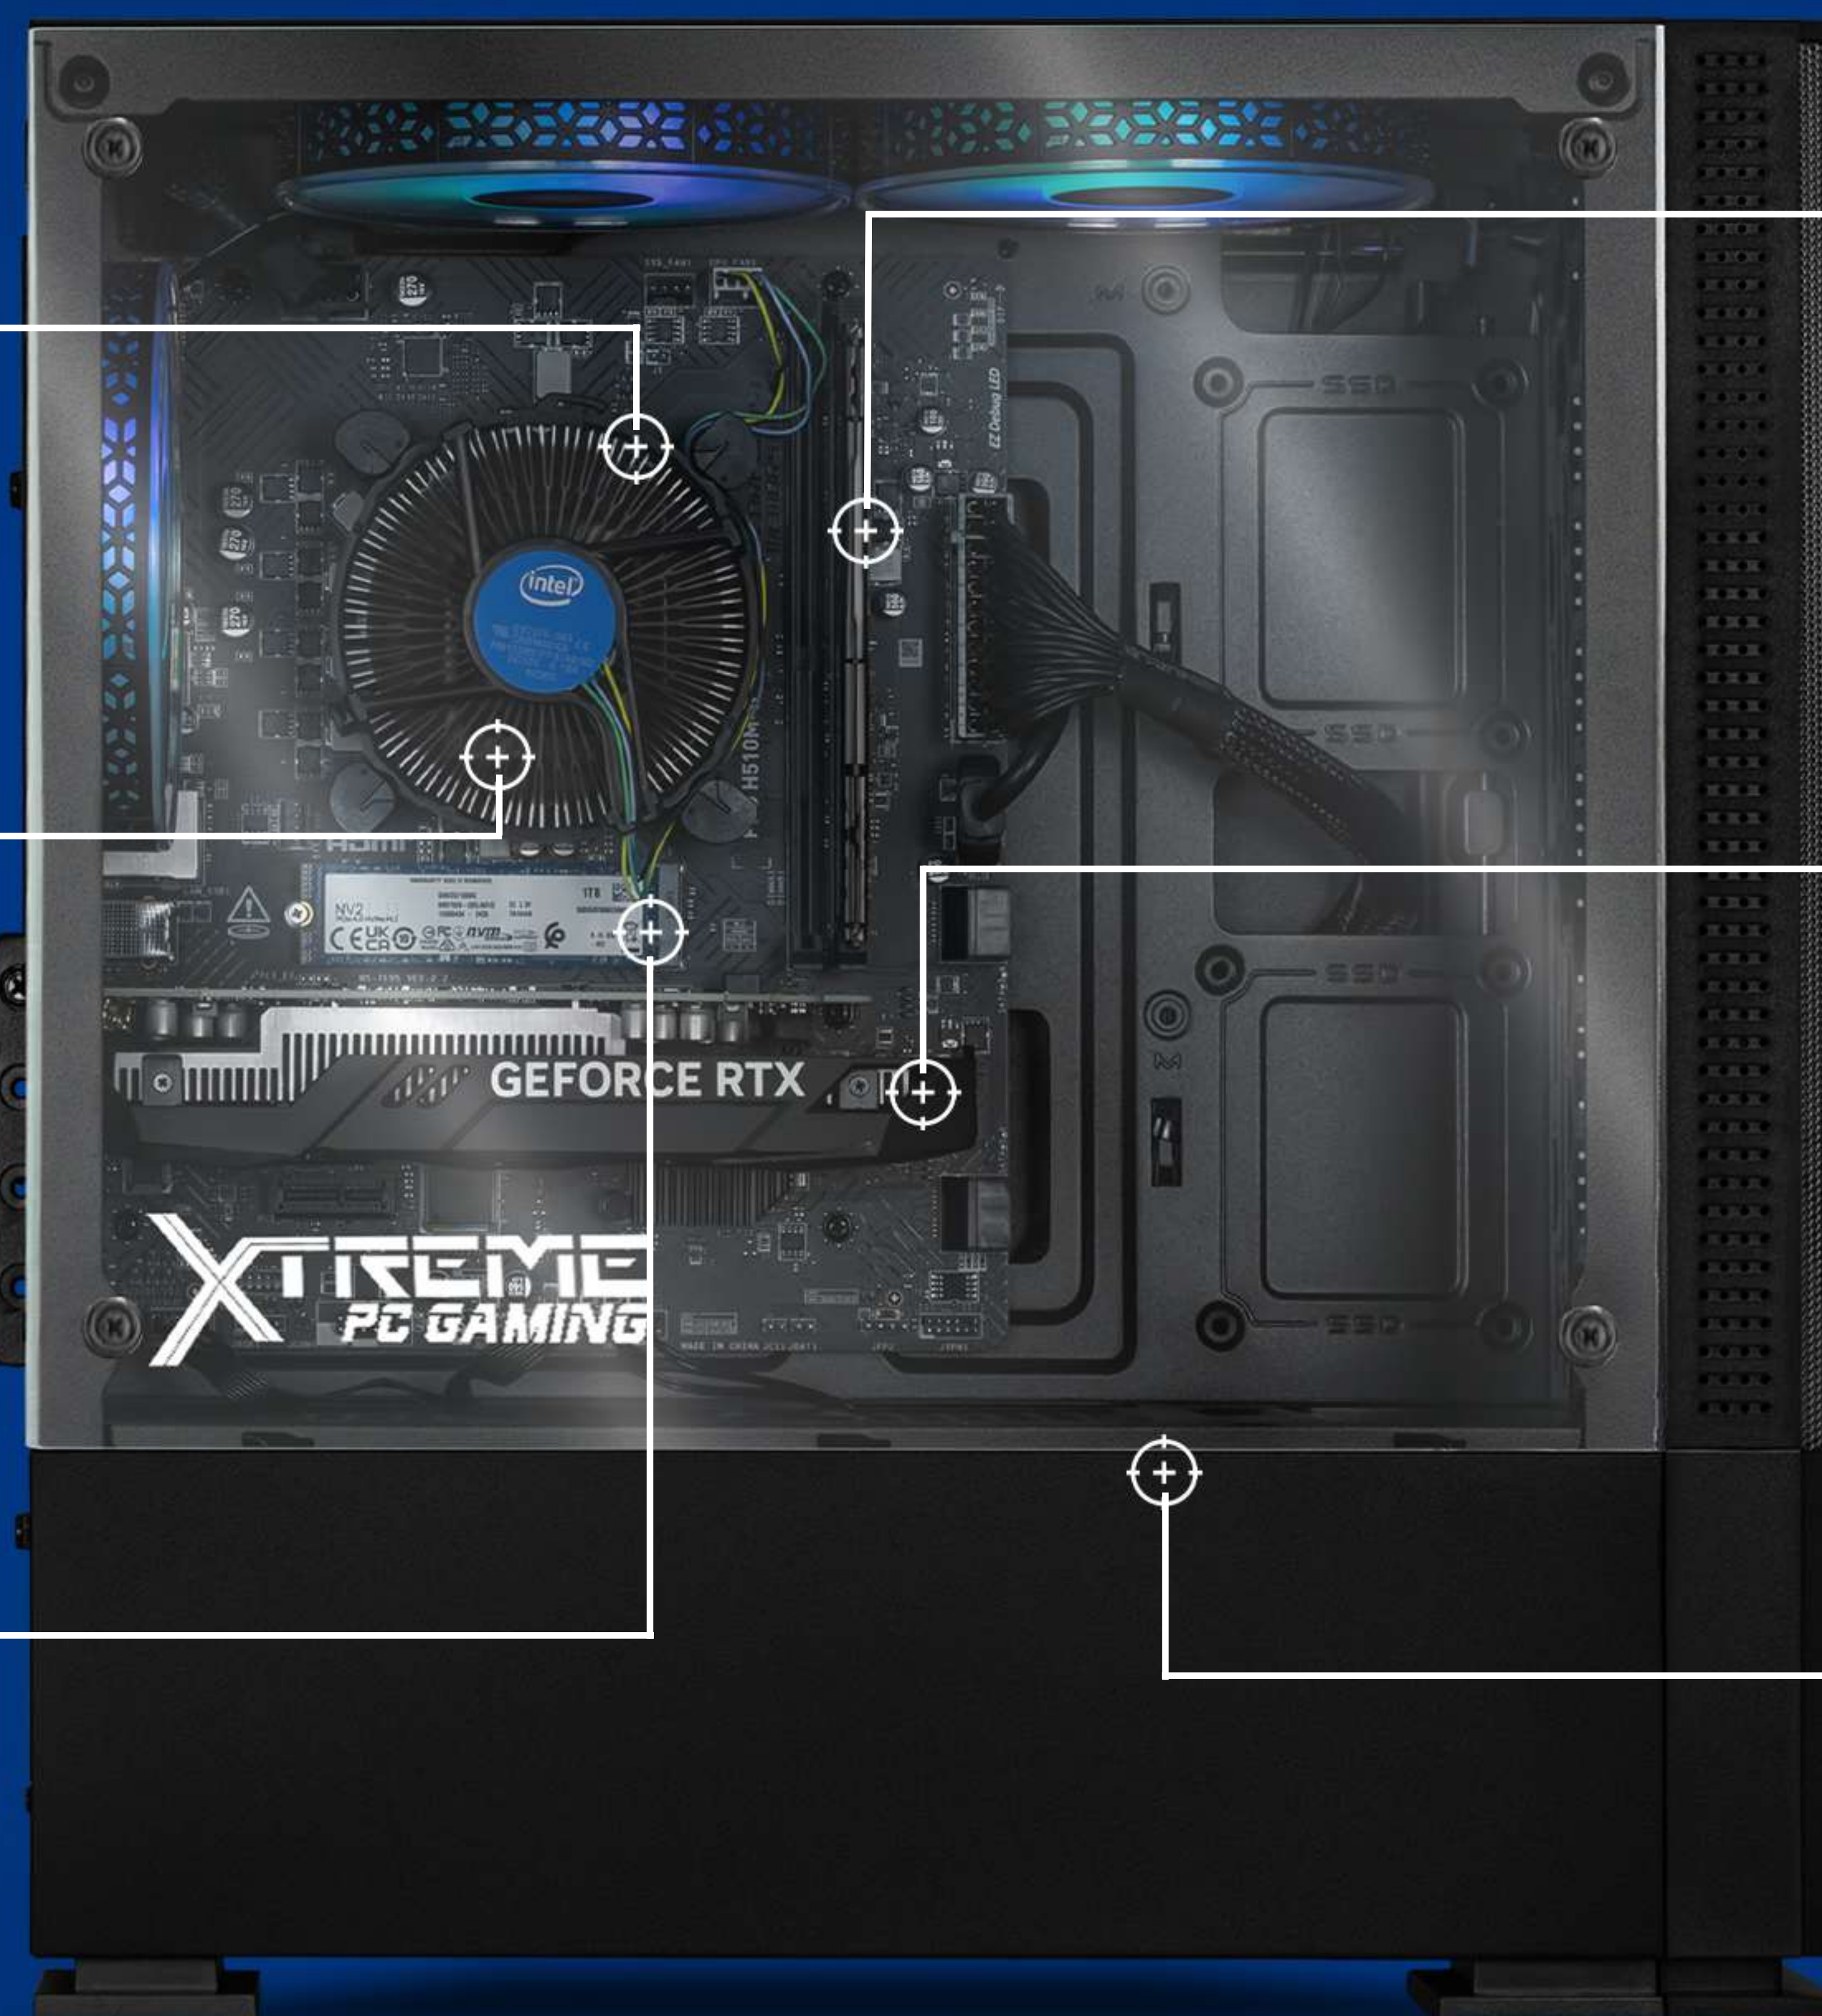

# XTREME<sup>®</sup> PC GAMING

**NÚMERO DE PARTE**  
XTPCI516GB3050AB

**UPC**  
761062728102

 Windows 10

 **Garantía**  
Xtreme Shield

 **GEFORCE**  
RTX

**PROCESADOR**  
INTEL CORE i5 10400F  
6 núcleos, 12 hilos 2.9 GHz  
base y 4.3 GHz velocidad  
turbo, 12 MB Intel  
Smart Cache

**DIMENSIONES**  
35x23x40 CM

**PESO**  
7 Kg

Intel H510

LGA 1200

SSD 1TB

16GB DDR4  
3200MHz

NVIDIA GeForce  
RTX 3050

Adaptador  
WIFI