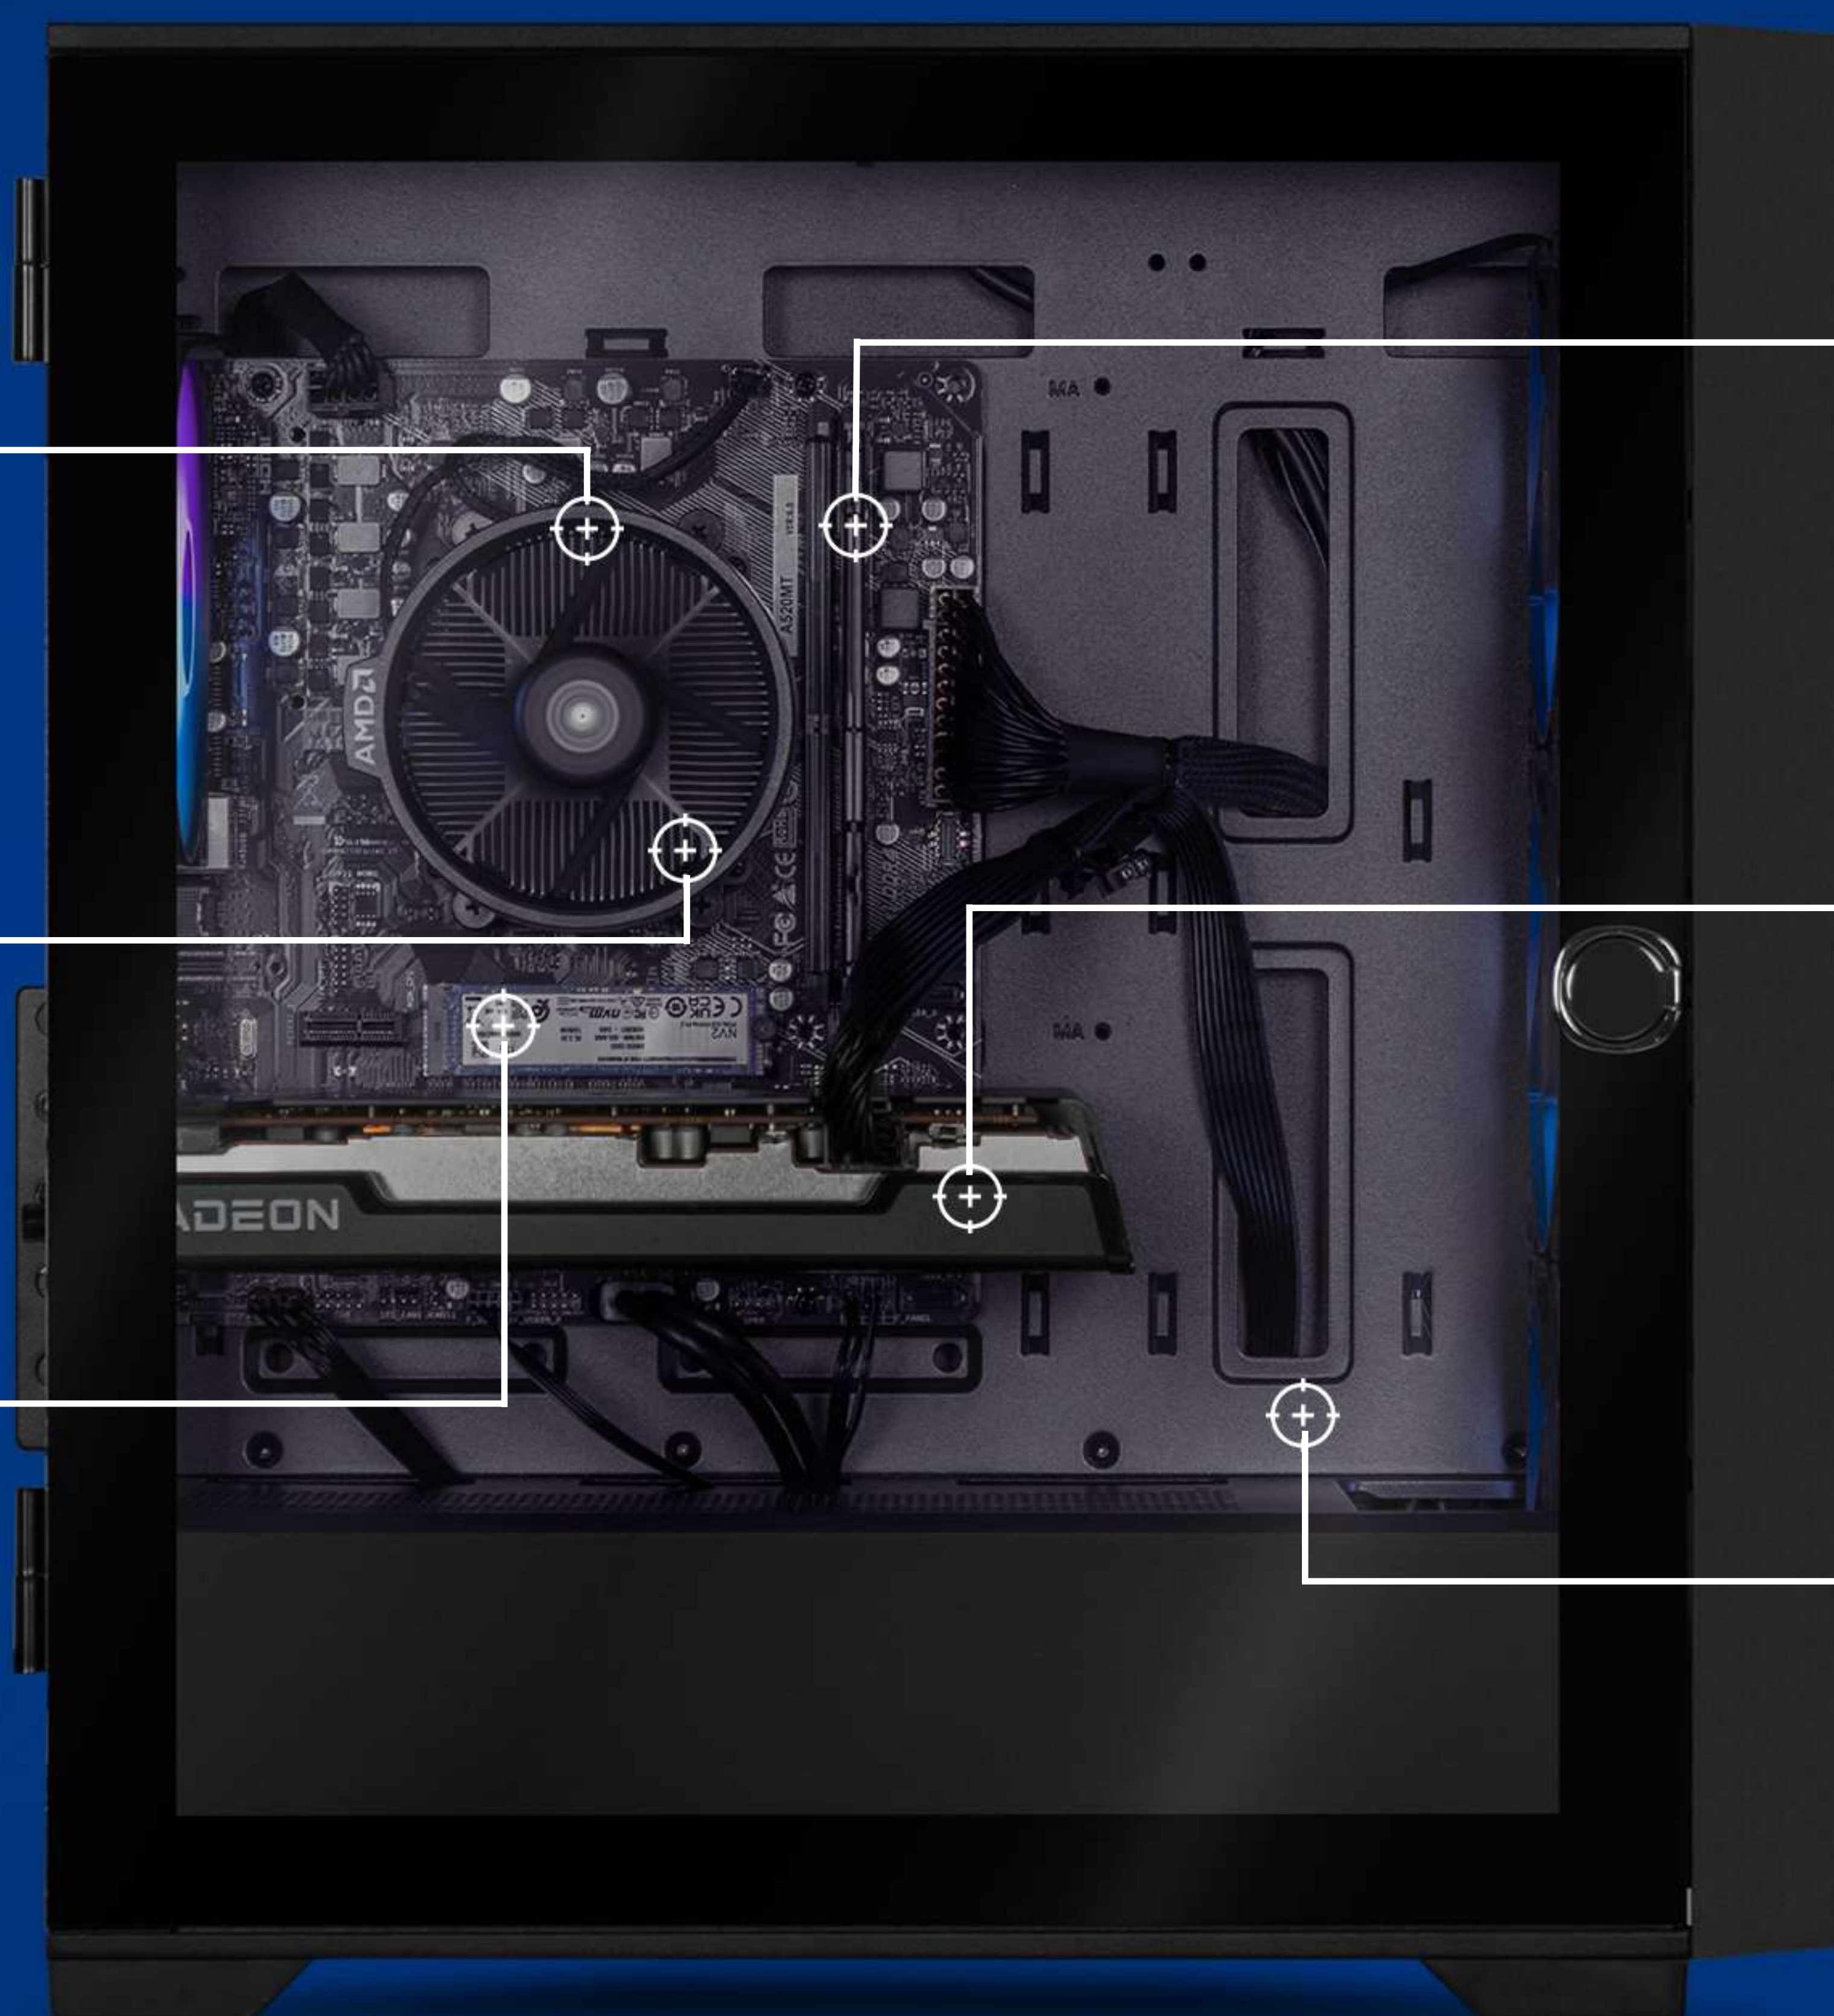

DIMENSIONES
21x41x45 CM

PESO
8 Kg

AMD A520

AM4

SSD 1TB

16GB DDR4
3200MHz

AMD Radeon
RX 6650 XT

Adaptador
WIFI