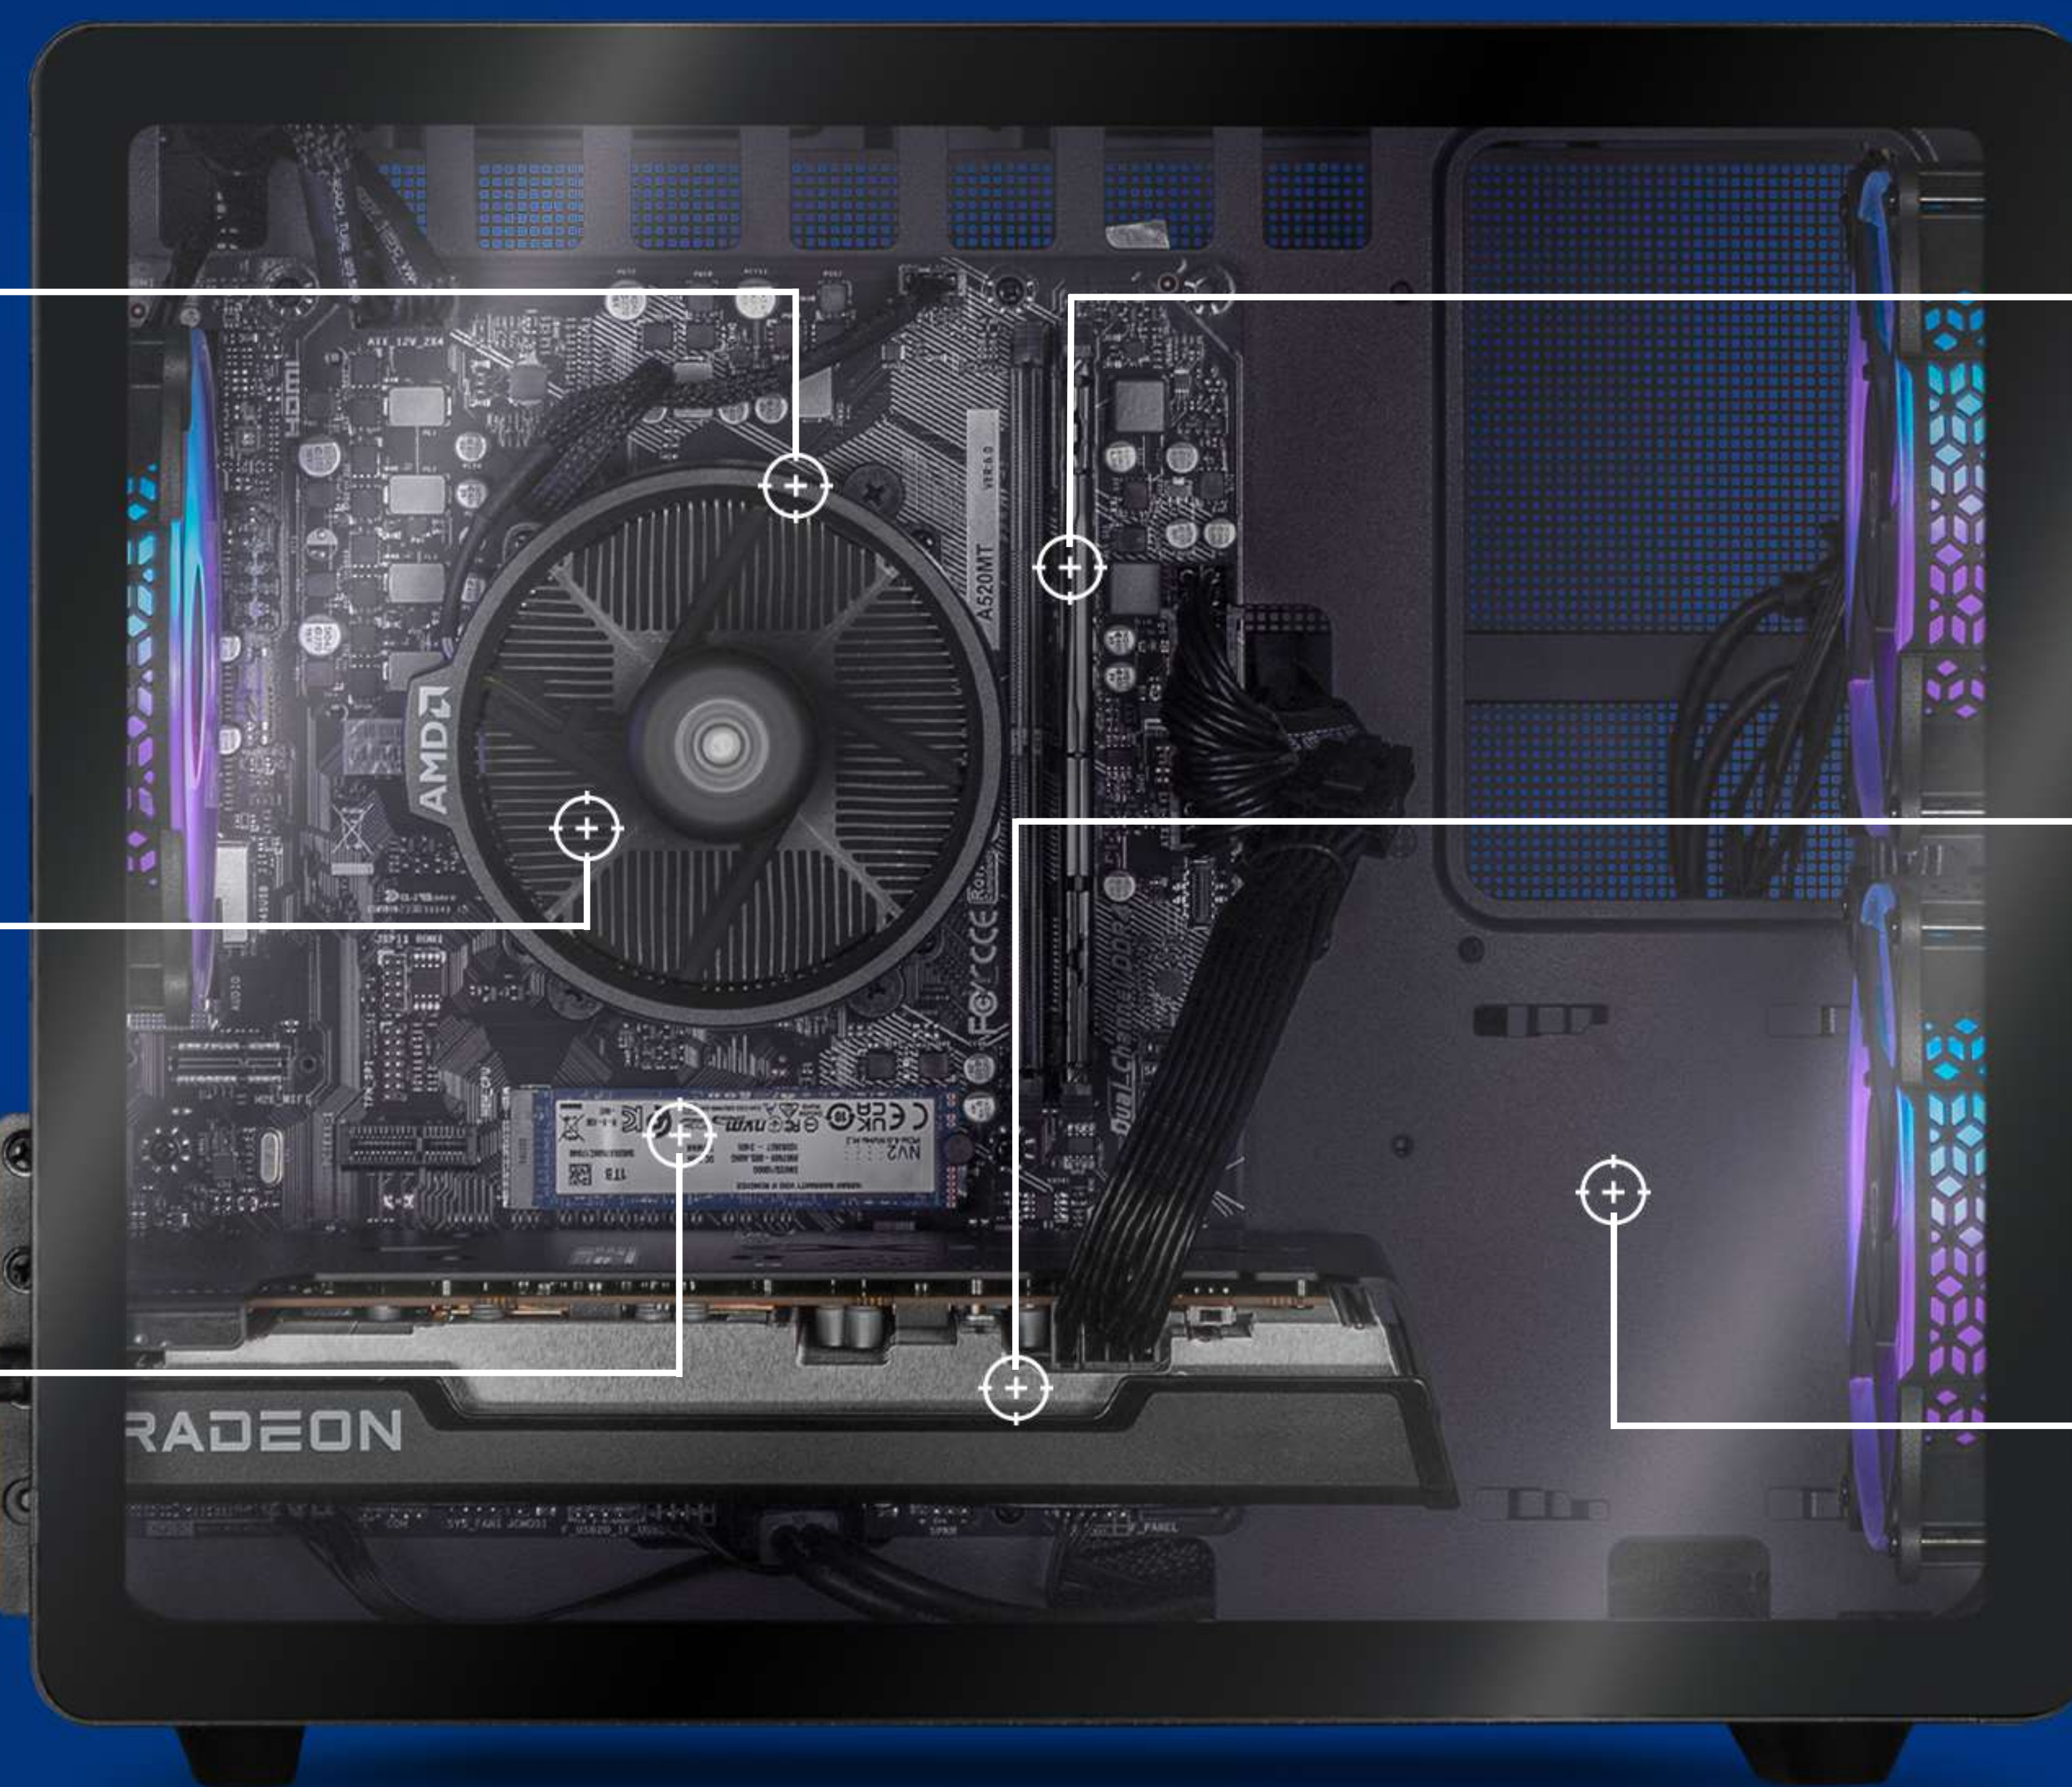

XTREME[®] PC GAMING

NÚMERO DE PARTE
XTBRR532GB6650XTB

UPC
761062727778

 Windows 10

 **Garantía**
Xtreme Shield

AMD 

PROCESADOR
AMD RYZEN 5 5600X
6 núcleos, 12 hilos 3.7 GHz
base y 4.6 GHz velocidad
turbo, 32 MB L3 Cache

DIMENSIONES
30x34x40 CM

PESO
7 Kg

AMD A520

AM4

SSD 1TB

32GB DDR4
3200MHz

AMD Radeon
Radeon RX 6650 XT

Adaptador
WIFI