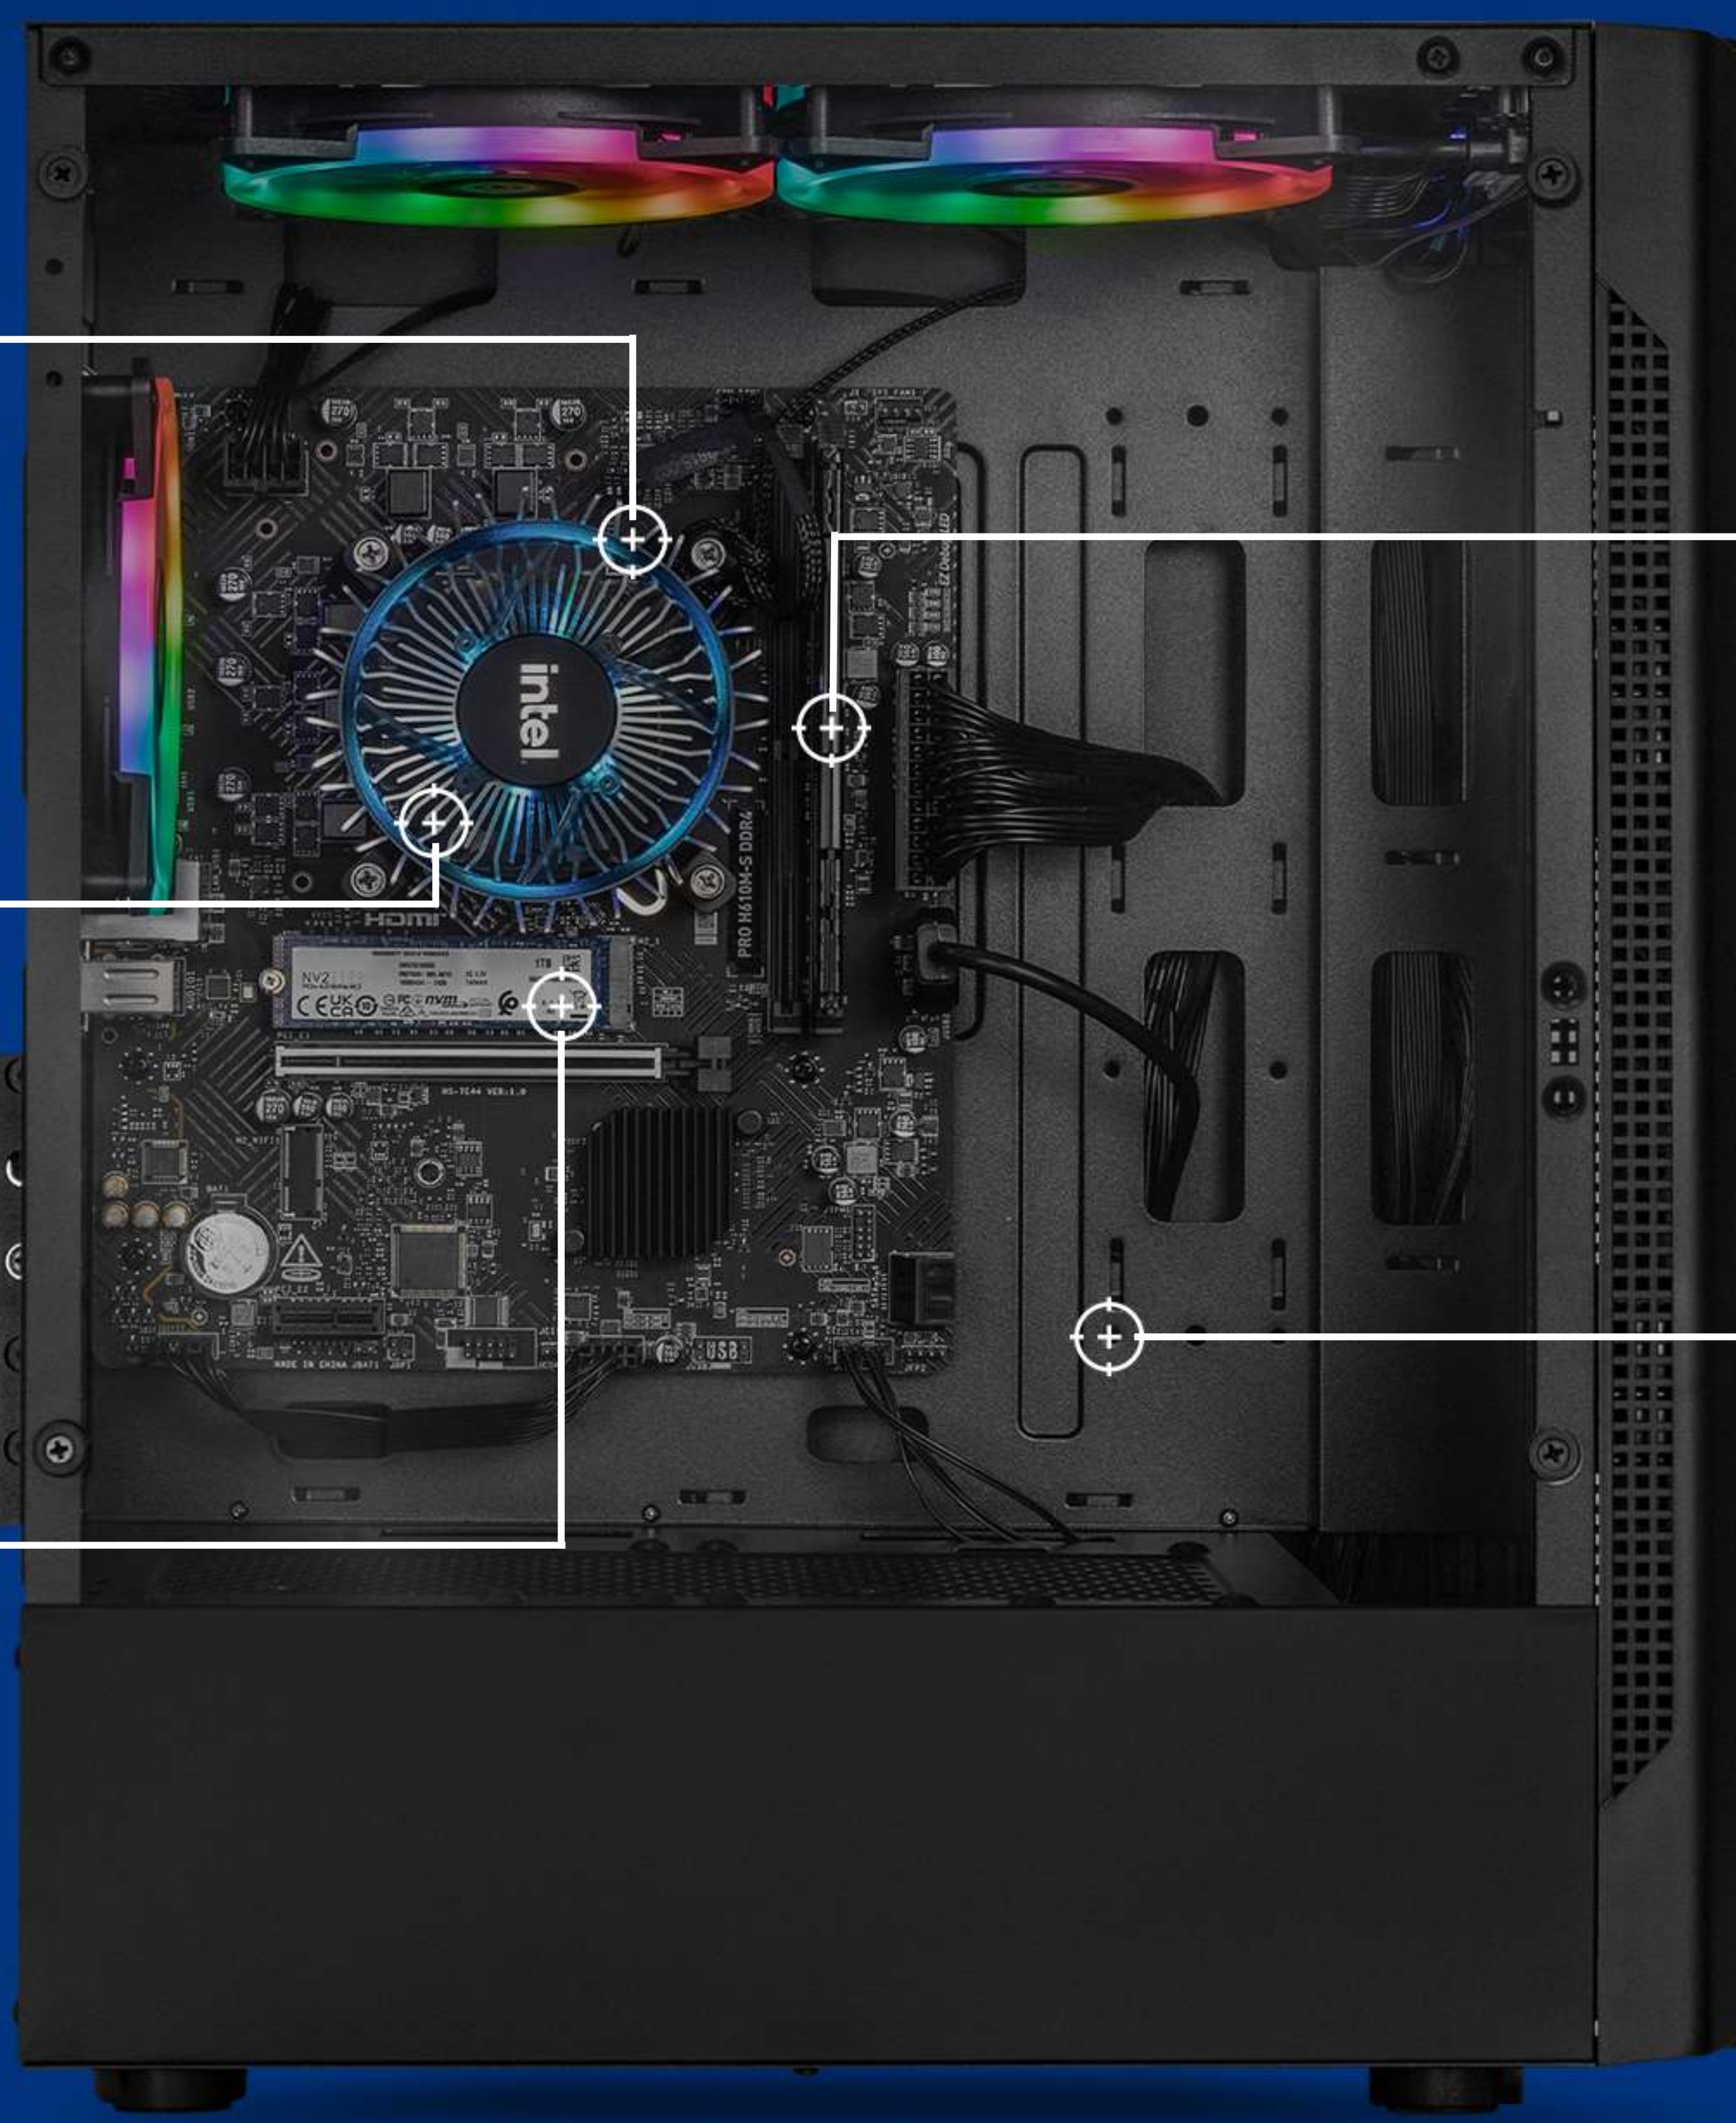

XTREME[®] PC GAMING

NÚMERO DE PARTE
XTPCI916GBHD770MNB

UPC
761062727990

 **Windows 11**

 **Garantía**
Xtreme Shield

PROCESADOR

INTEL CORE i9 12900
16 núcleos, 24 hilos 2.4 GHz
base y 5.1 GHz velocidad
turbo, 30 MB Intel
Smart Cache

DIMENSIONES

50x43x70 CM

PESO

9 Kg

Intel H610

LGA 1700

SSD 1TB

16GB DDR4
3200MHz