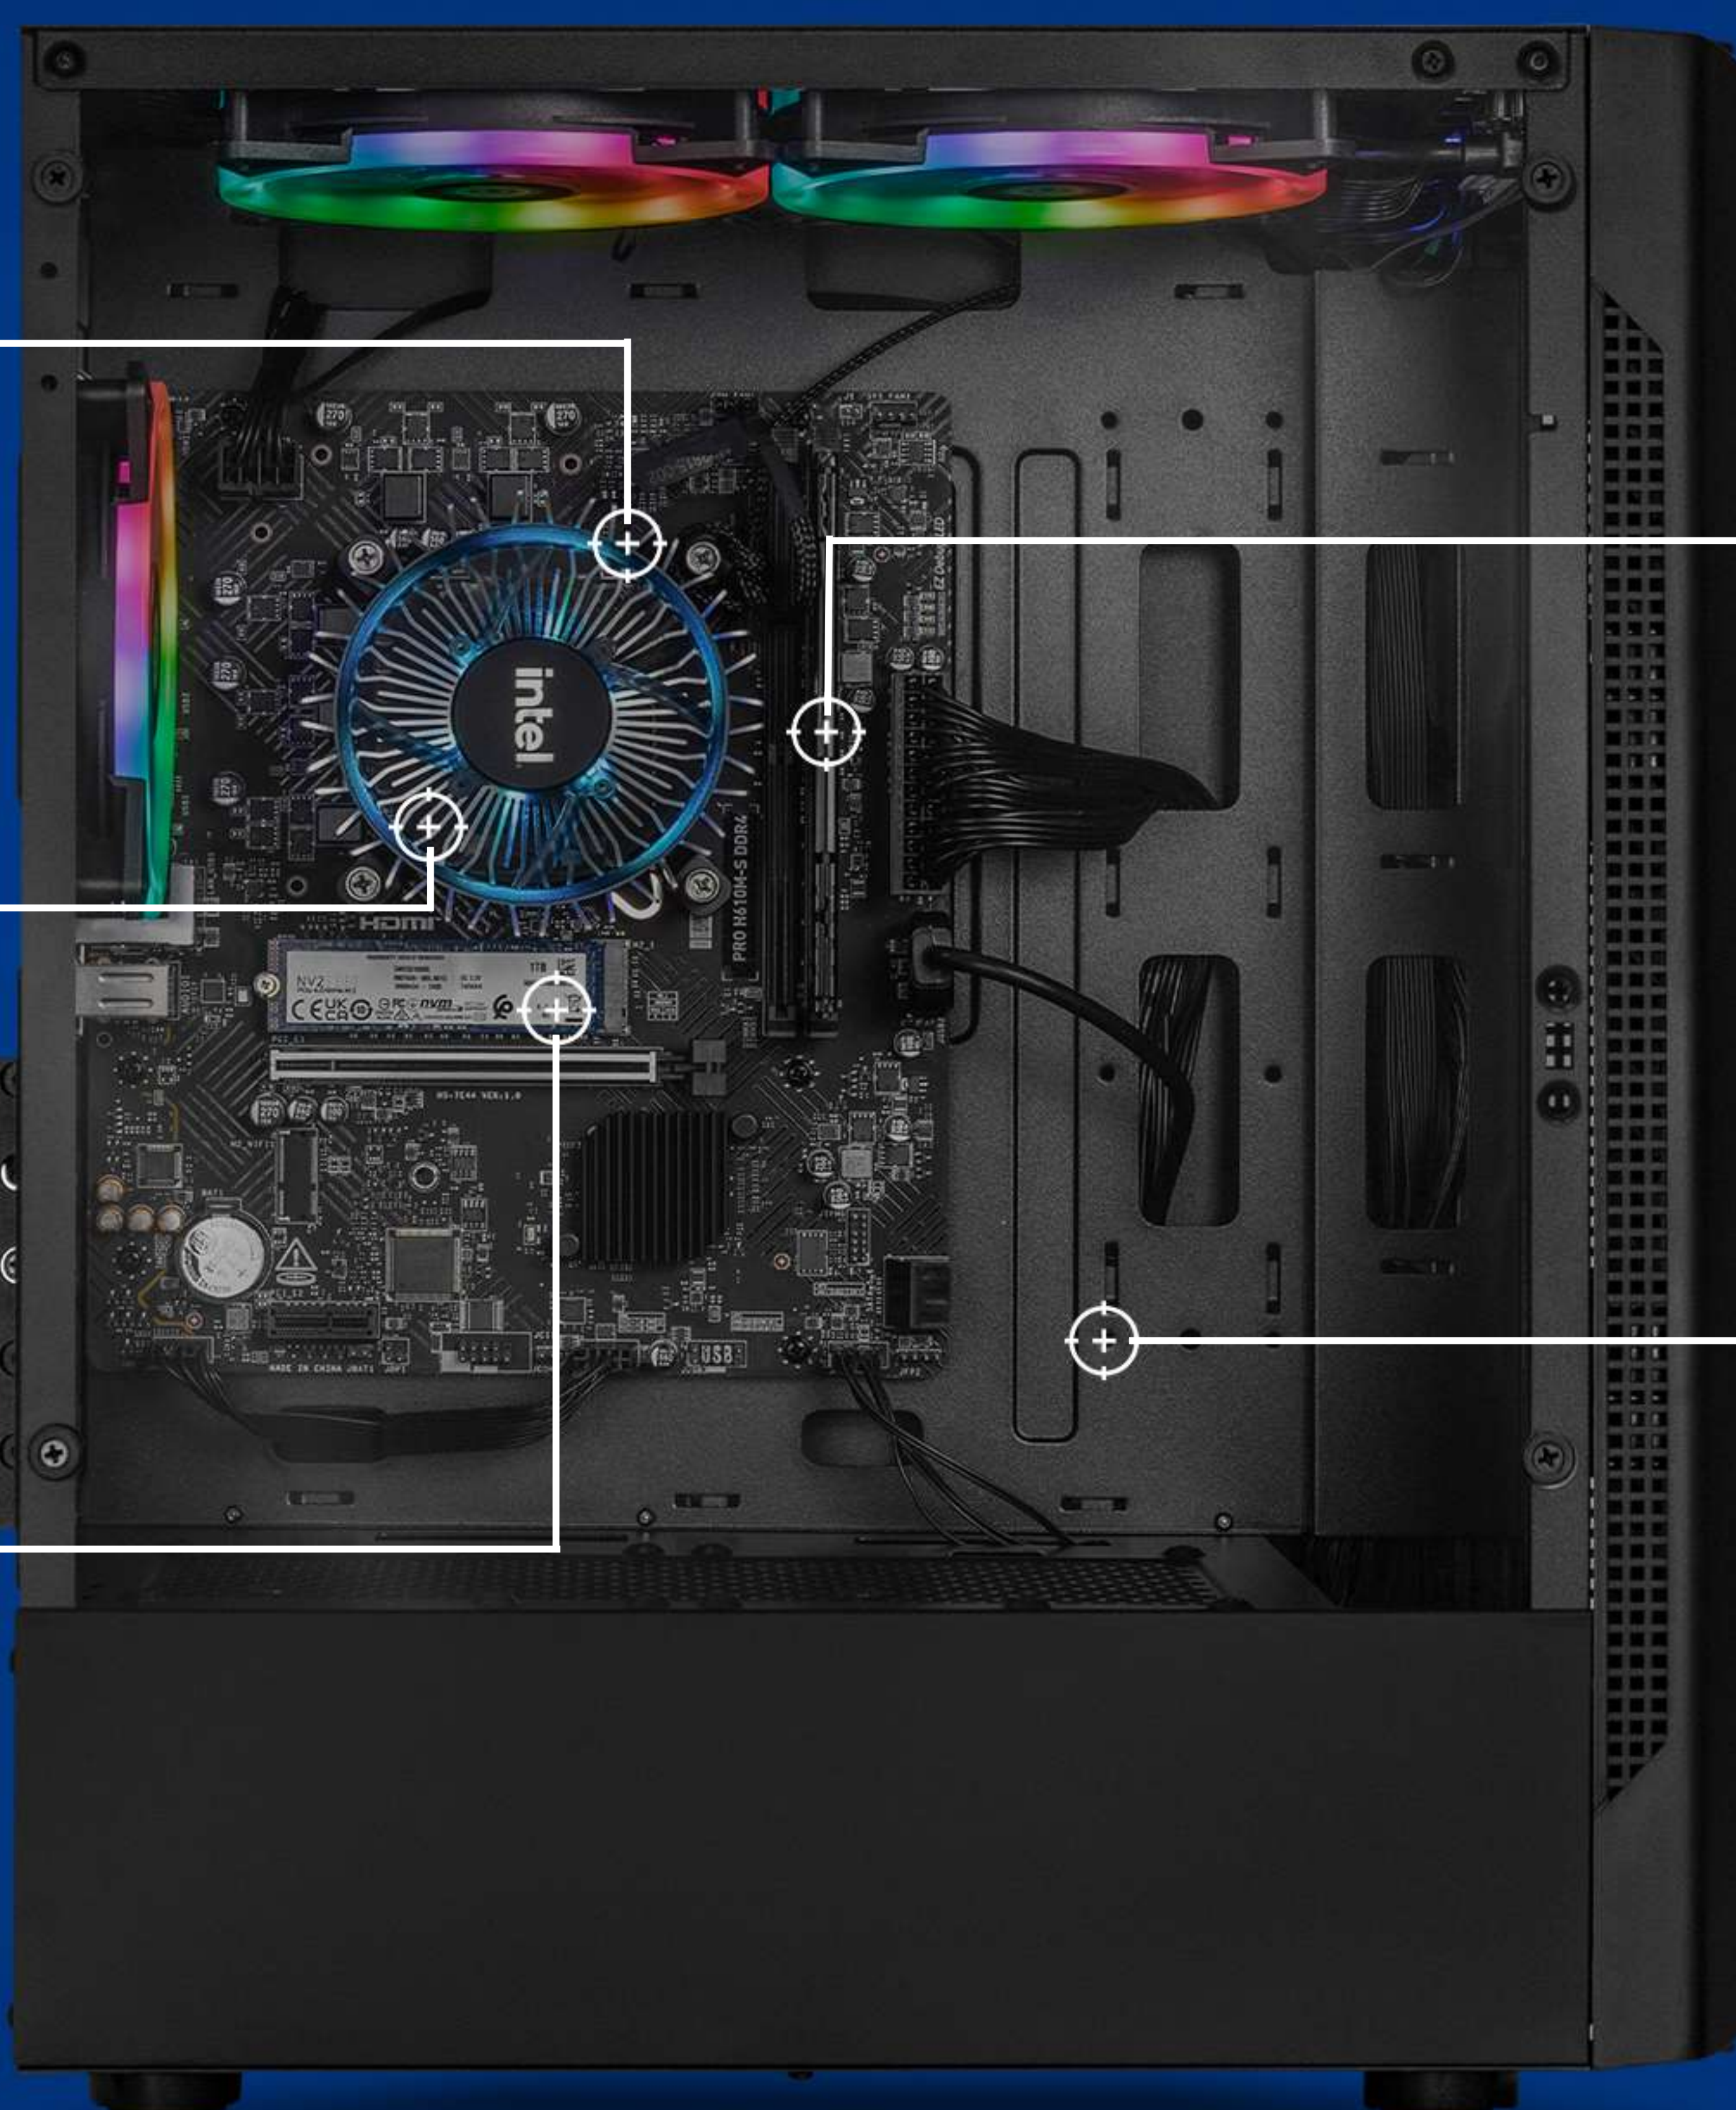

XTREME[®] PC GAMING

NÚMERO DE PARTE
XTPCI916GBHD770NB

UPC
761062728010

 **Windows 11**

 **Garantía**
Xtreme Shield

PROCESADOR

INTEL CORE i9 12900
16 núcleos, 24 hilos 2.4 GHz
base y 5.1 GHz velocidad
turbo, 30 MB Intel
Smart Cache

DIMENSIONES

37x20x43 CM

PESO

7 Kg

Intel H610

LGA 1700

SSD 1TB

16GB DDR4
3200MHz

Adaptador
WIFI

APLICACIONES RECOMENDADAS

1080P
90
FPS

1080P
95
FPS

 PUERTO USB

 BOTÓN POWER

 BOTÓN LED

 AURICULARES