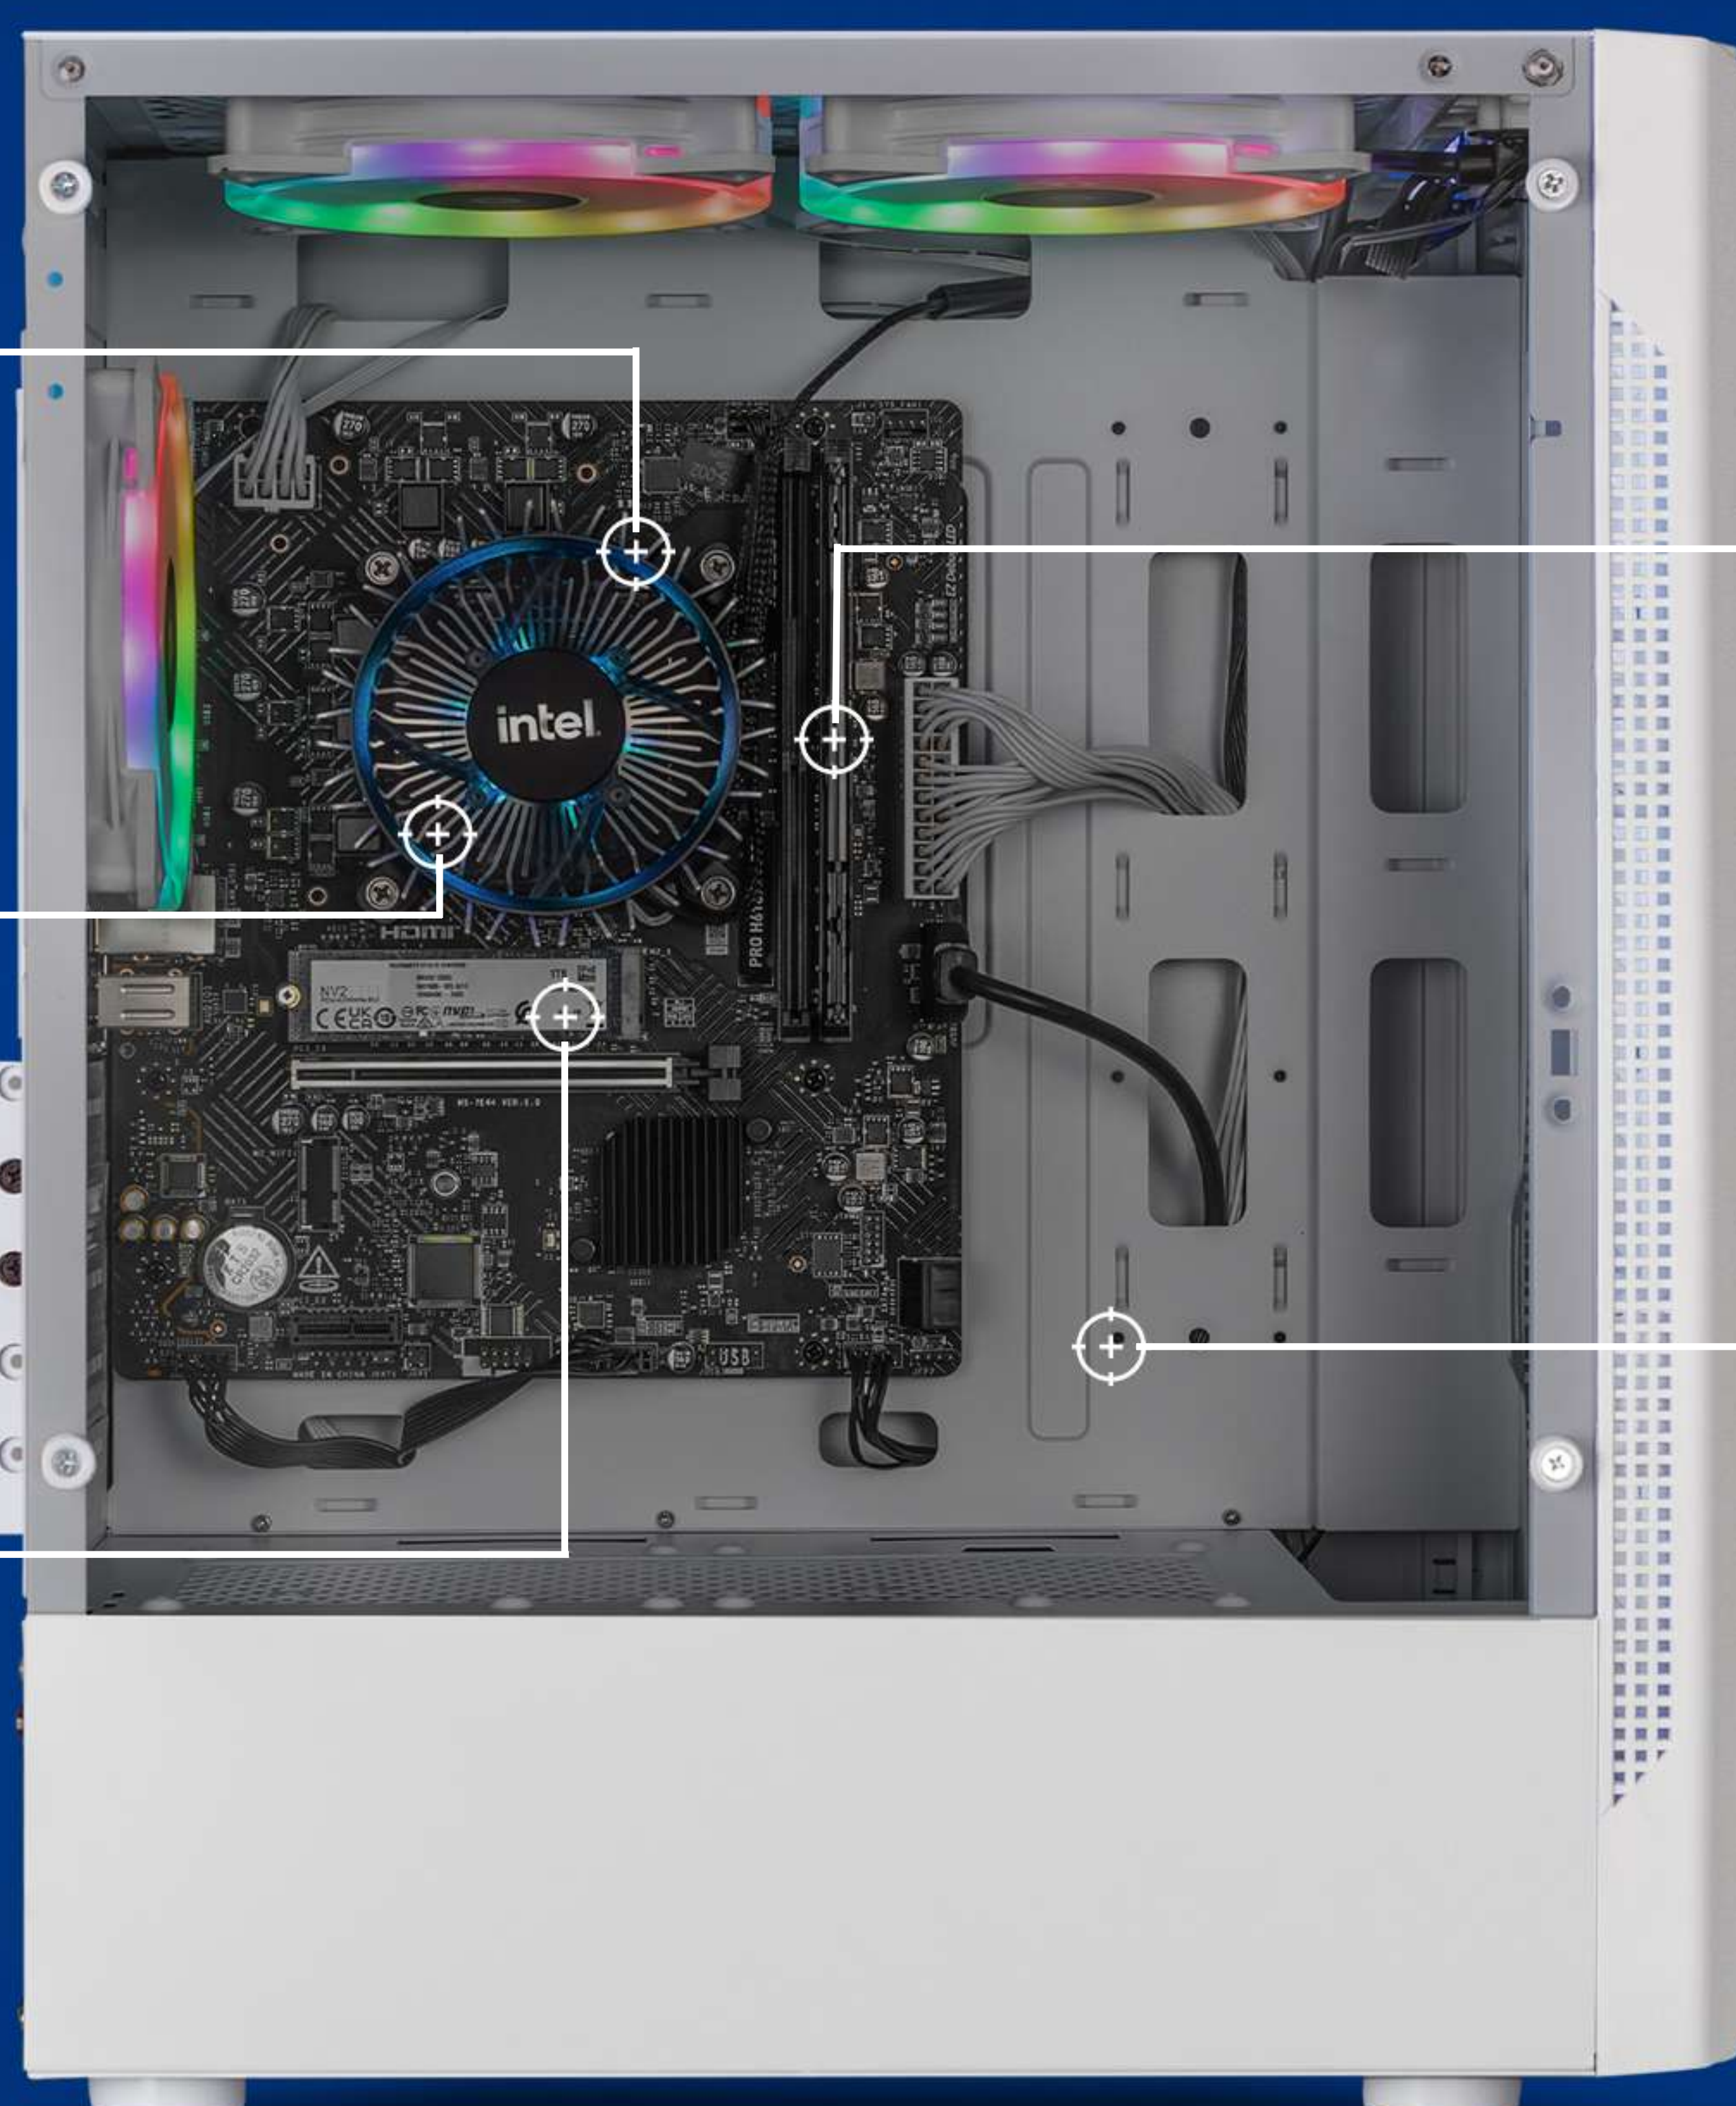

XTREME[®] PC GAMING

NÚMERO DE PARTE
XTPCI916GBHD770NW

UPC
761062728027

 **Windows 11**

 **Garantía**
Xtreme Shield

PROCESADOR
INTEL CORE i9 12900
16 núcleos, 24 hilos 2.4 GHz
base y 5.1 GHz velocidad
turbo, 30 MB Intel
Smart Cache

DIMENSIONES
37x20x43 CM

PESO
7 Kg

Intel H610

LGA 1700

SSD 1TB

16GB DDR4
3200MHz

Adaptador
WIFI

APLICACIONES RECOMENDADAS

1080P
90
FPS

1080P
95
FPS

 PUERTO USB

 BOTÓN POWER

 BOTÓN LED

 AURICULARES