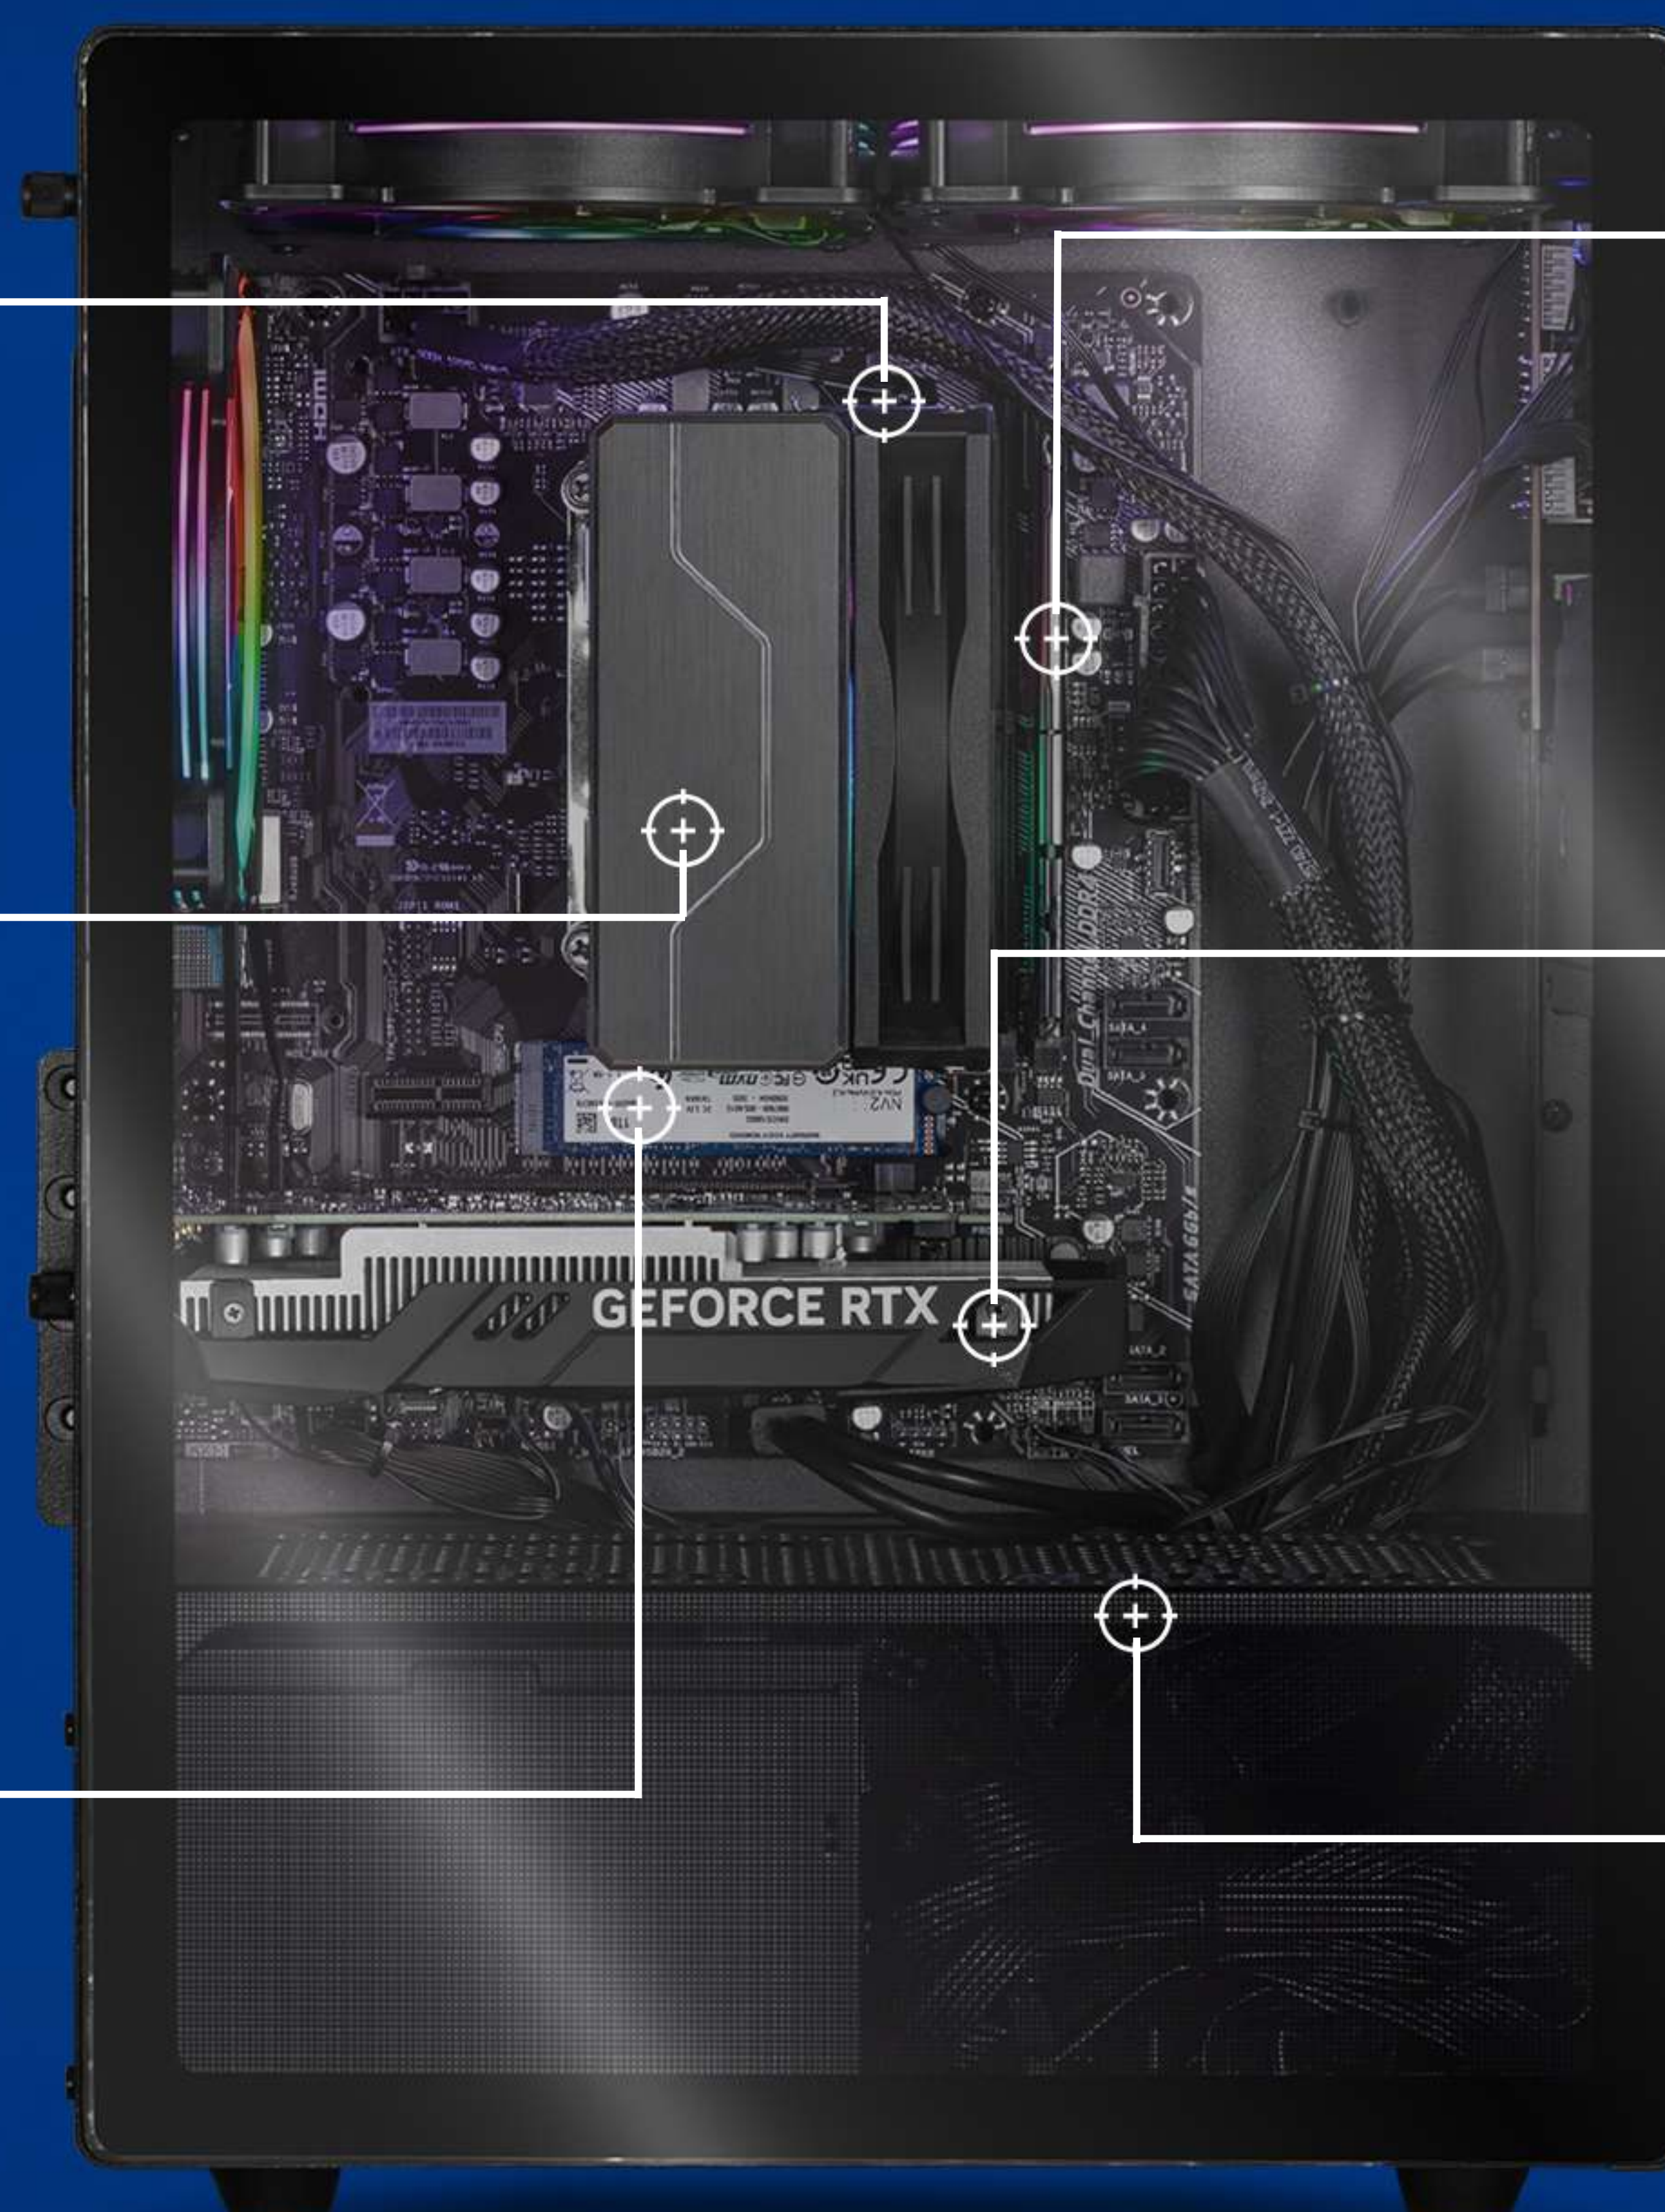

DIMENSIONES
29x18x40 CM

PESO
8 Kg

AMD A520

AM4

SSD 1TB

16GB DDR4
3200MHz

NVIDIA GeForce
RTX 3050

Adaptador
WIFI