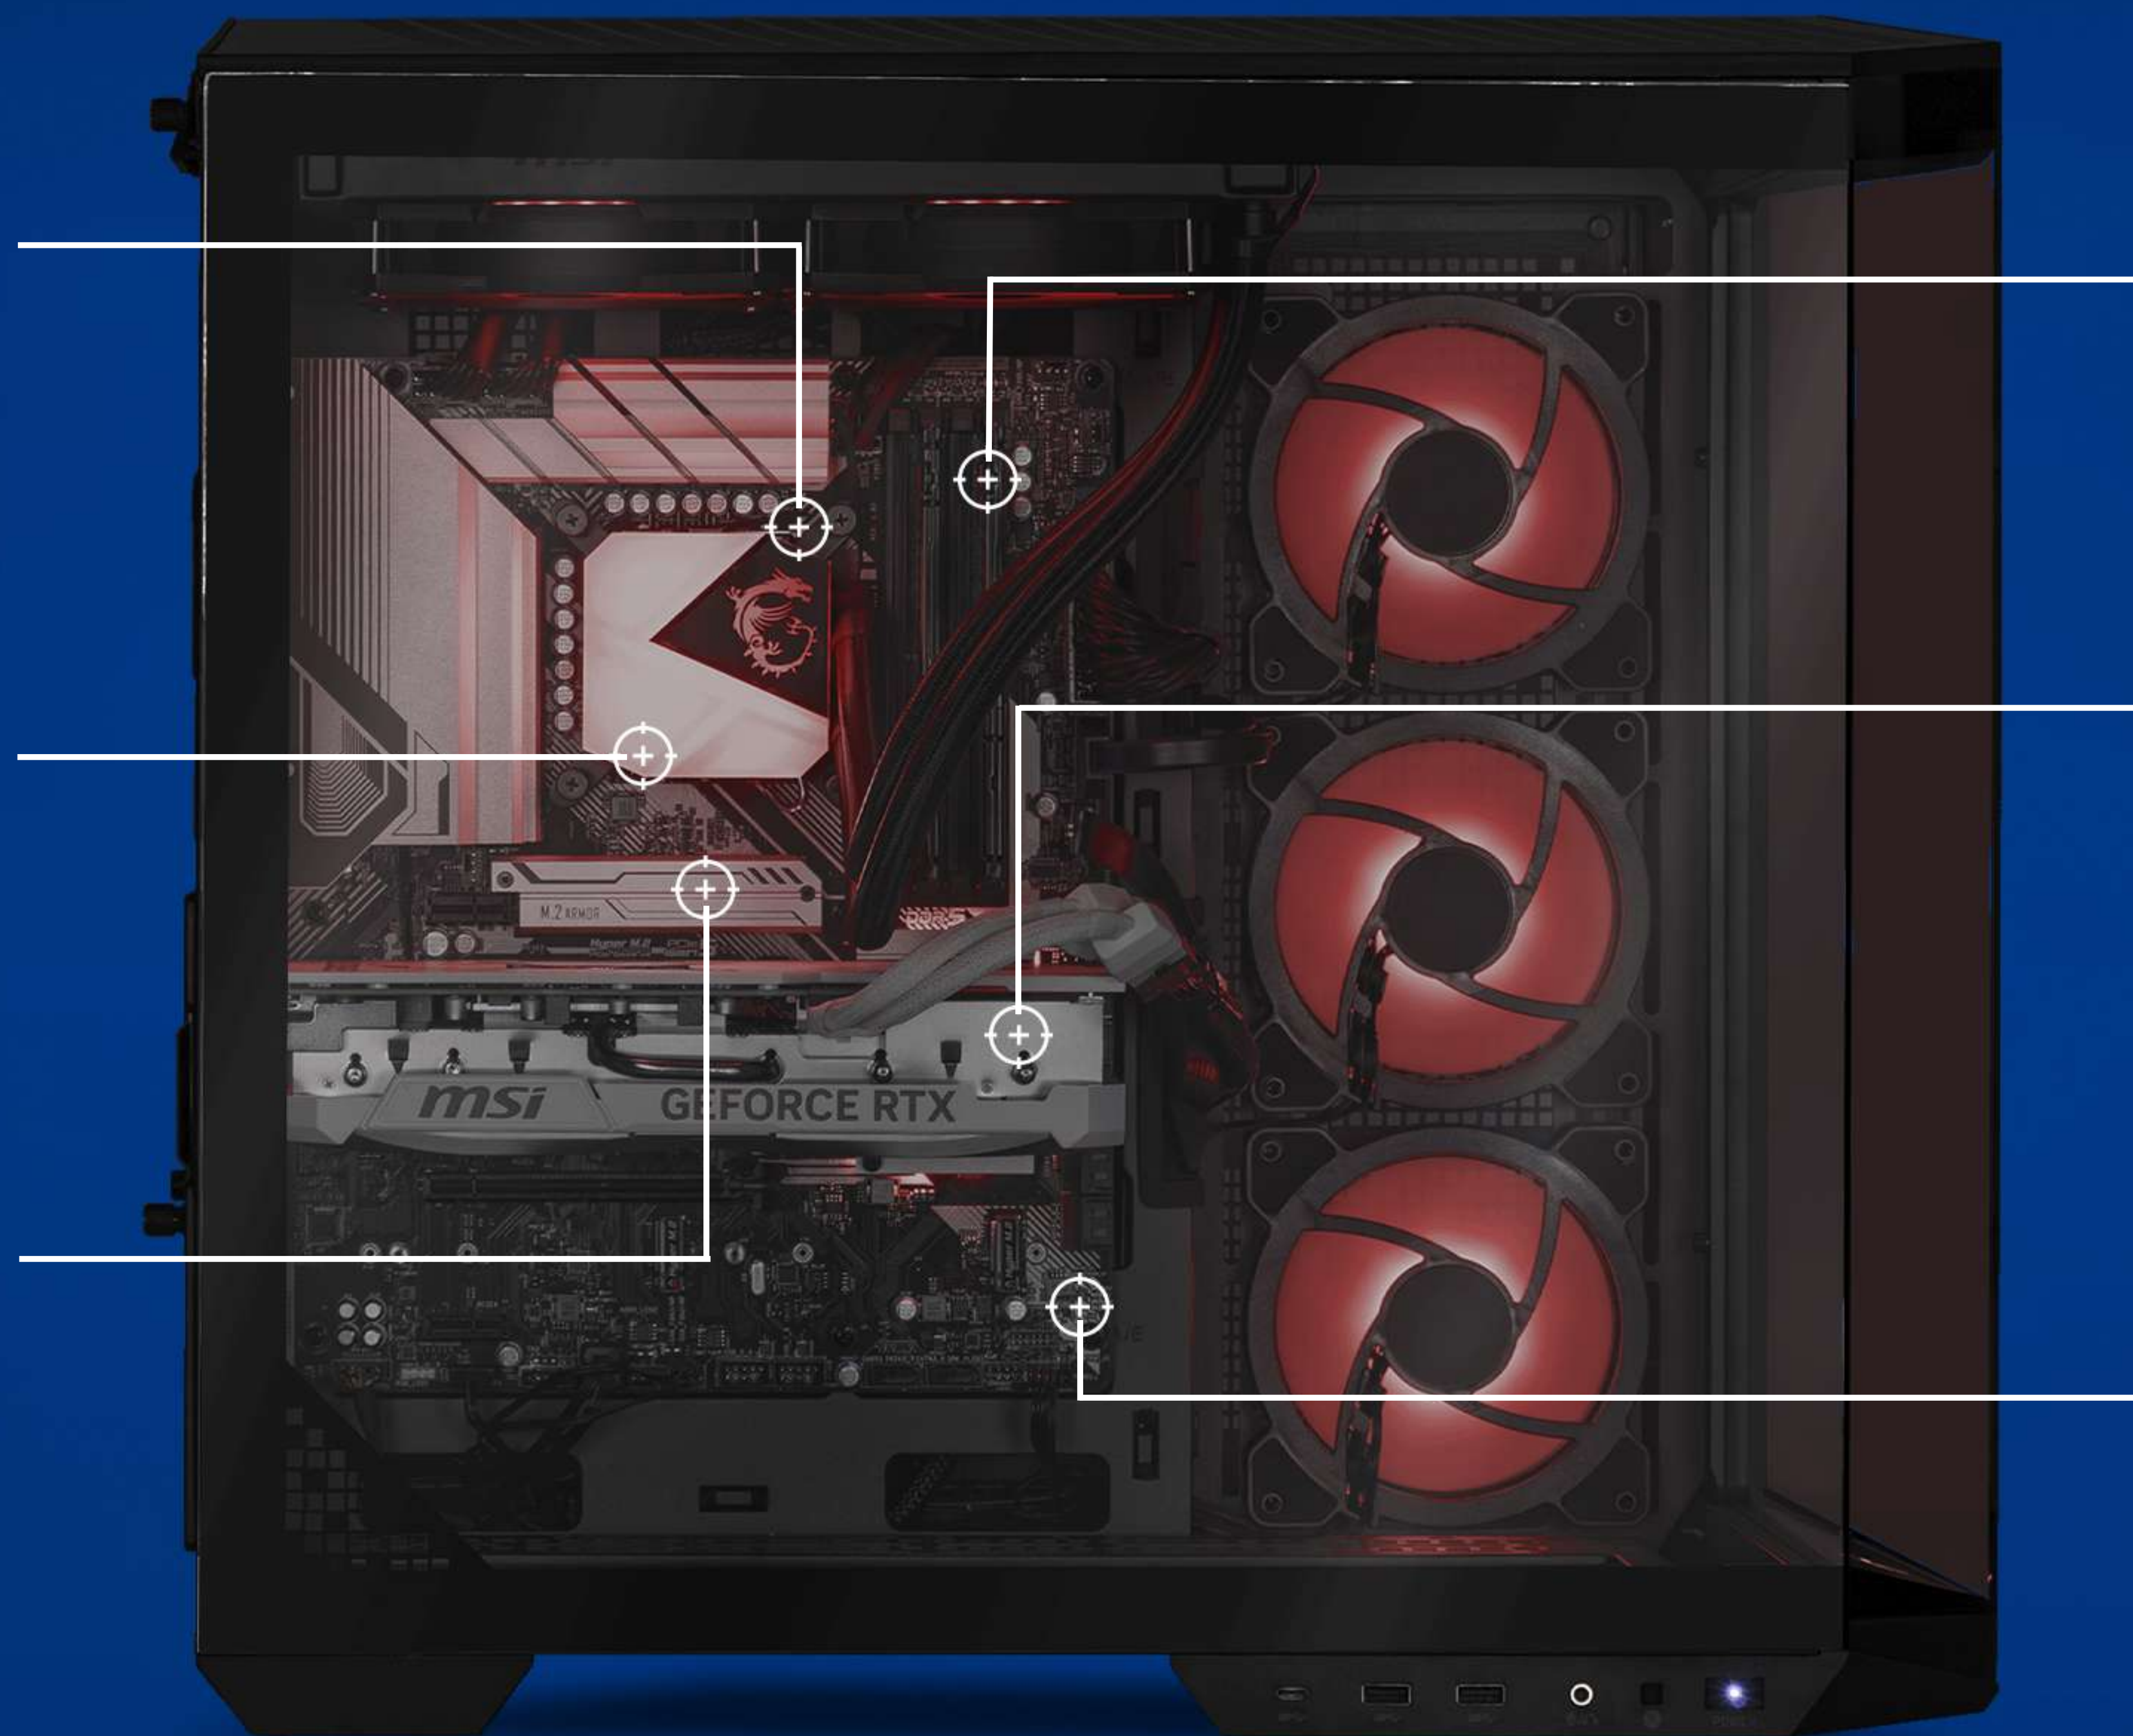

XTREME[®] PC GAMING

NÚMERO DE PARTE
XTMSII932GB54070TIS

UPC
761062727822

 **Windows 11**

 **Garantía**
Xtreme Shield

 **GEFORCE**
RTX

PROCESADOR
INTEL CORE i9 14900KF
24 núcleos, 32 hilos 3.2 GHz
base y 6.0 GHz velocidad
turbo, 36 MB Intel
Smart Cache

DIMENSIONES
52x29x49 CM

PESO
16 Kg

Intel Z790

LGA 1700

SSD 2TB

32GB DDR5
5600MHz

NVIDIA GeForce
RTX 4070 Ti Super

WIFI
Incluido