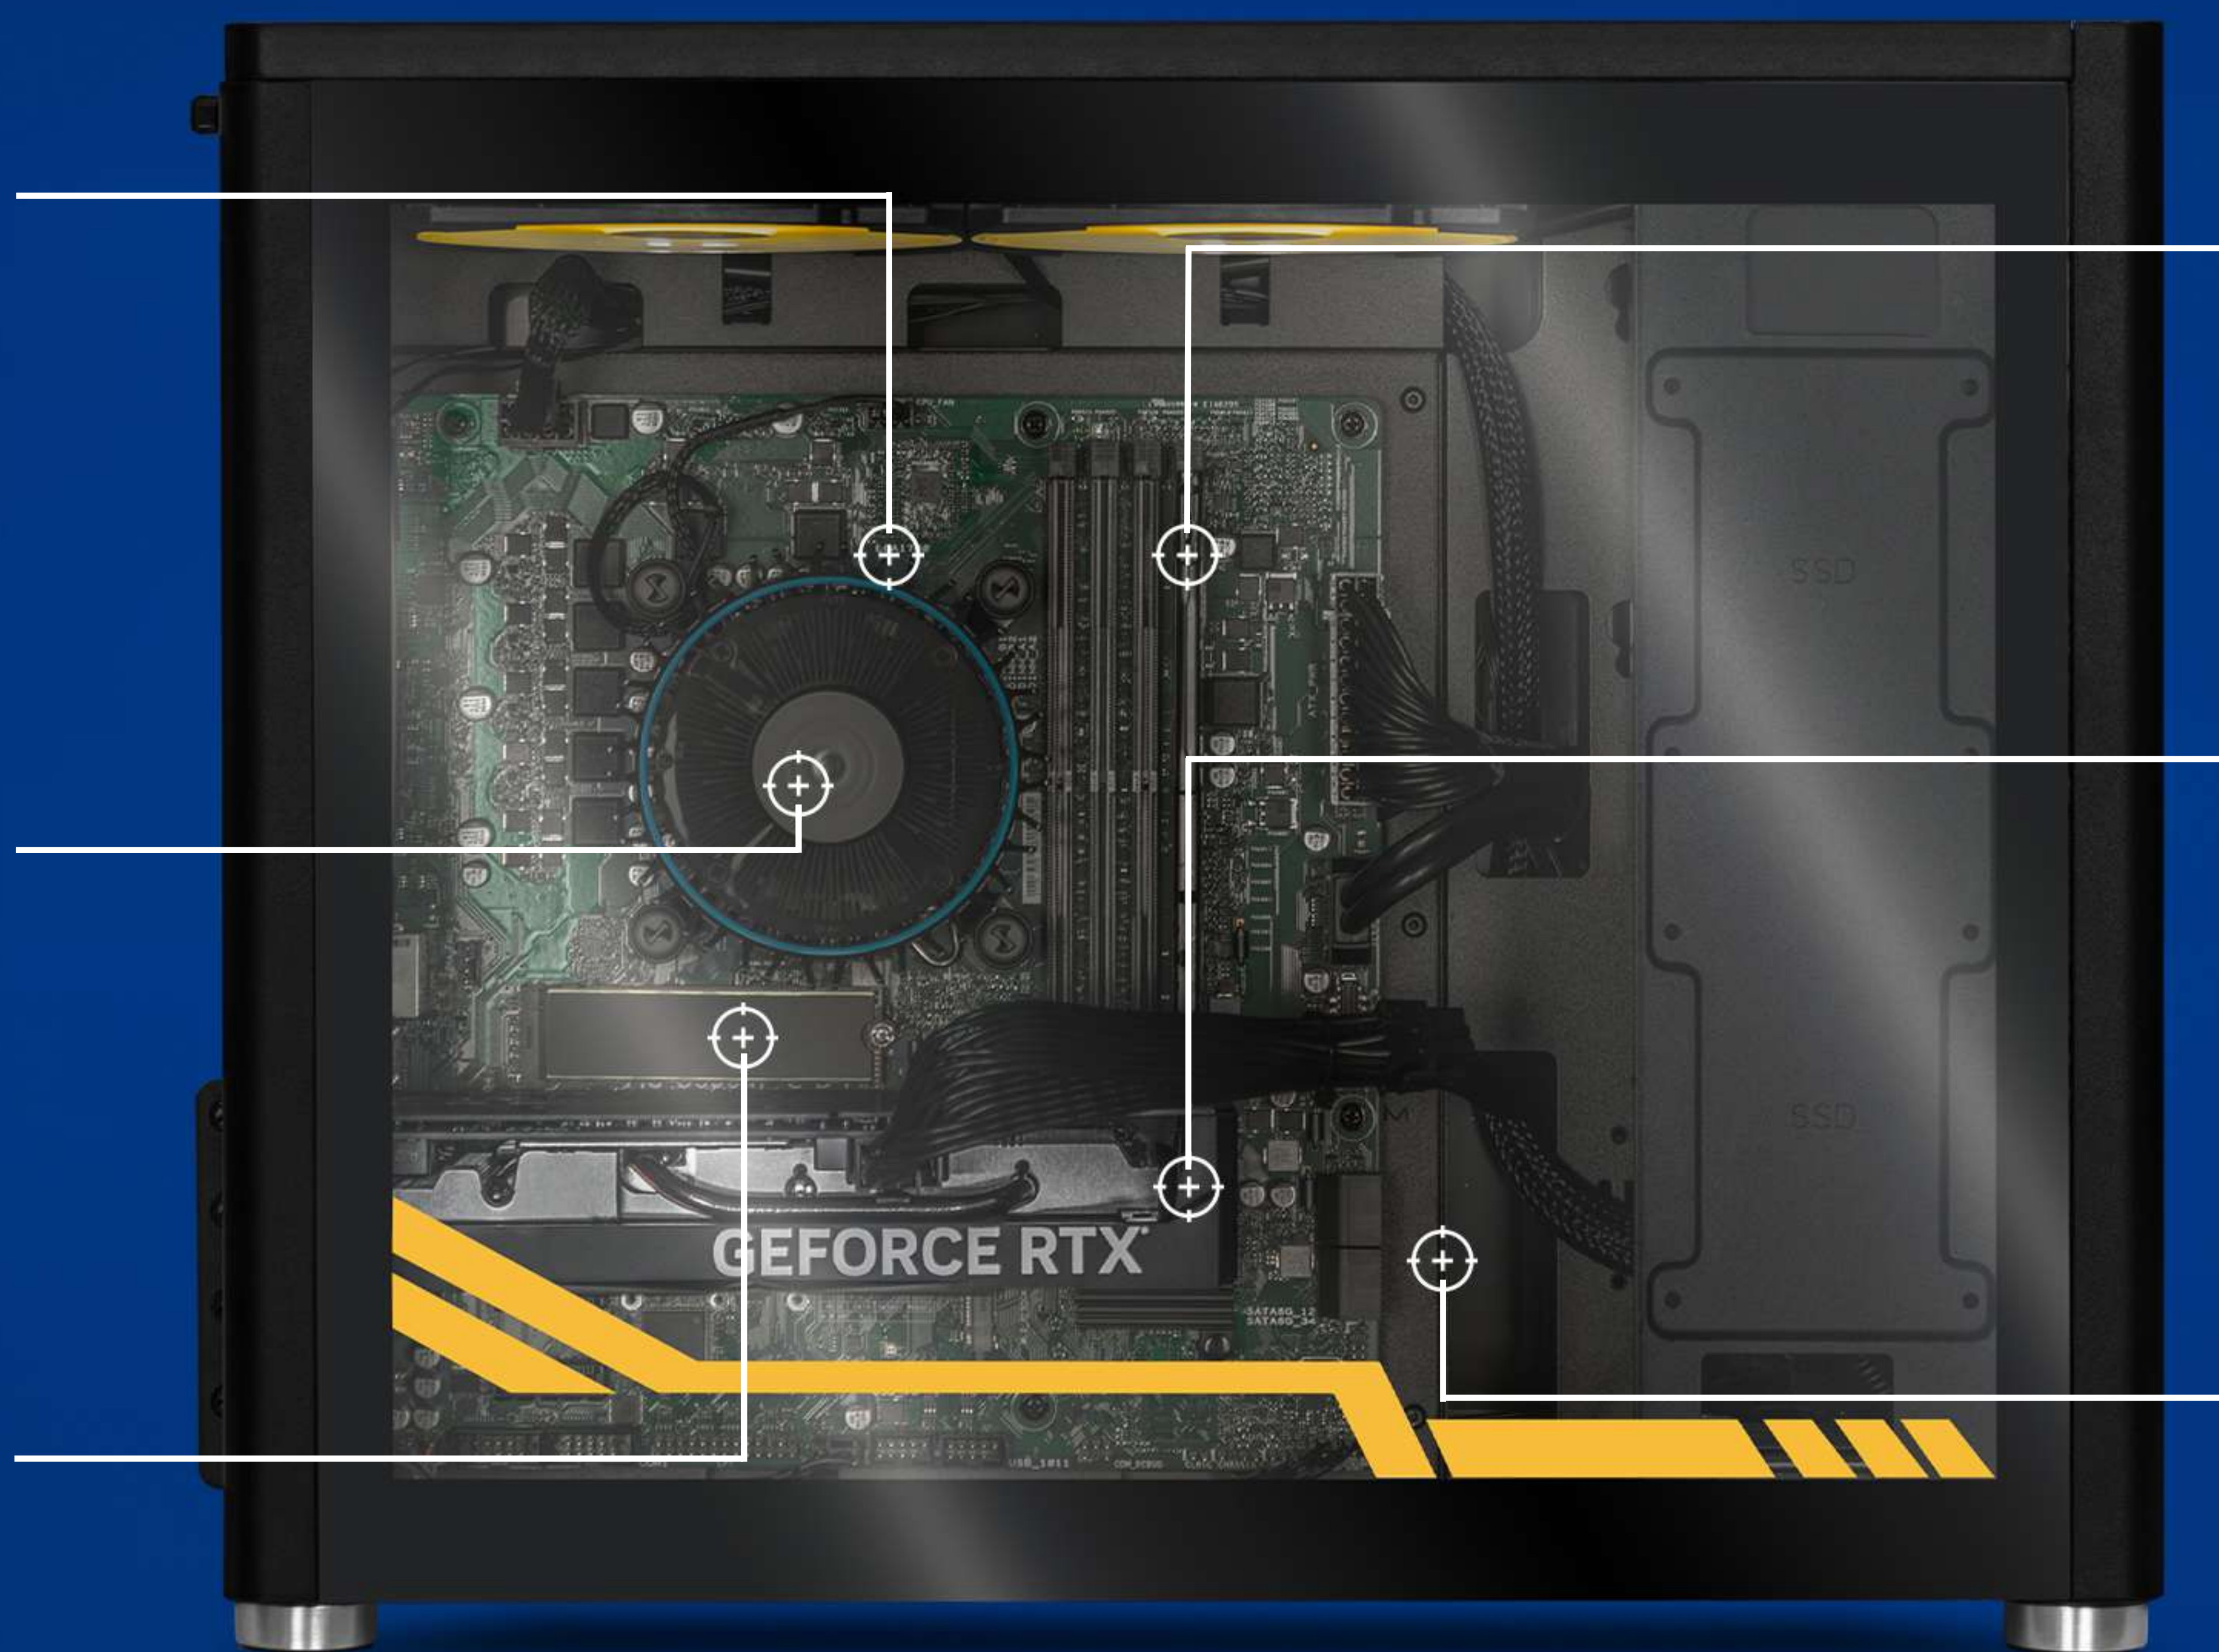

# XTREME<sup>®</sup> PC GAMING

**NÚMERO DE PARTE**  
XTPCI532GB4060AB

**UPC**  
761062727679

**Windows 11**

**Garantía**  
Xtreme Shield

**GEFORCE**  
RTX

**PROCESADOR**  
INTEL CORE i5 12400F  
6 núcleos, 12 hilos 2.5 GHz  
base y 4.4 GHz velocidad  
turbo, 18 MB Intel  
Smart Cache

**DIMENSIONES**  
25x44x38 CM

**PESO**  
6 Kg

Intel B660

LGA 1700

SSD 1TB

32GB DDR4  
3200MHz

NVIDIA GeForce  
RTX 4060

Adaptador  
WIFI