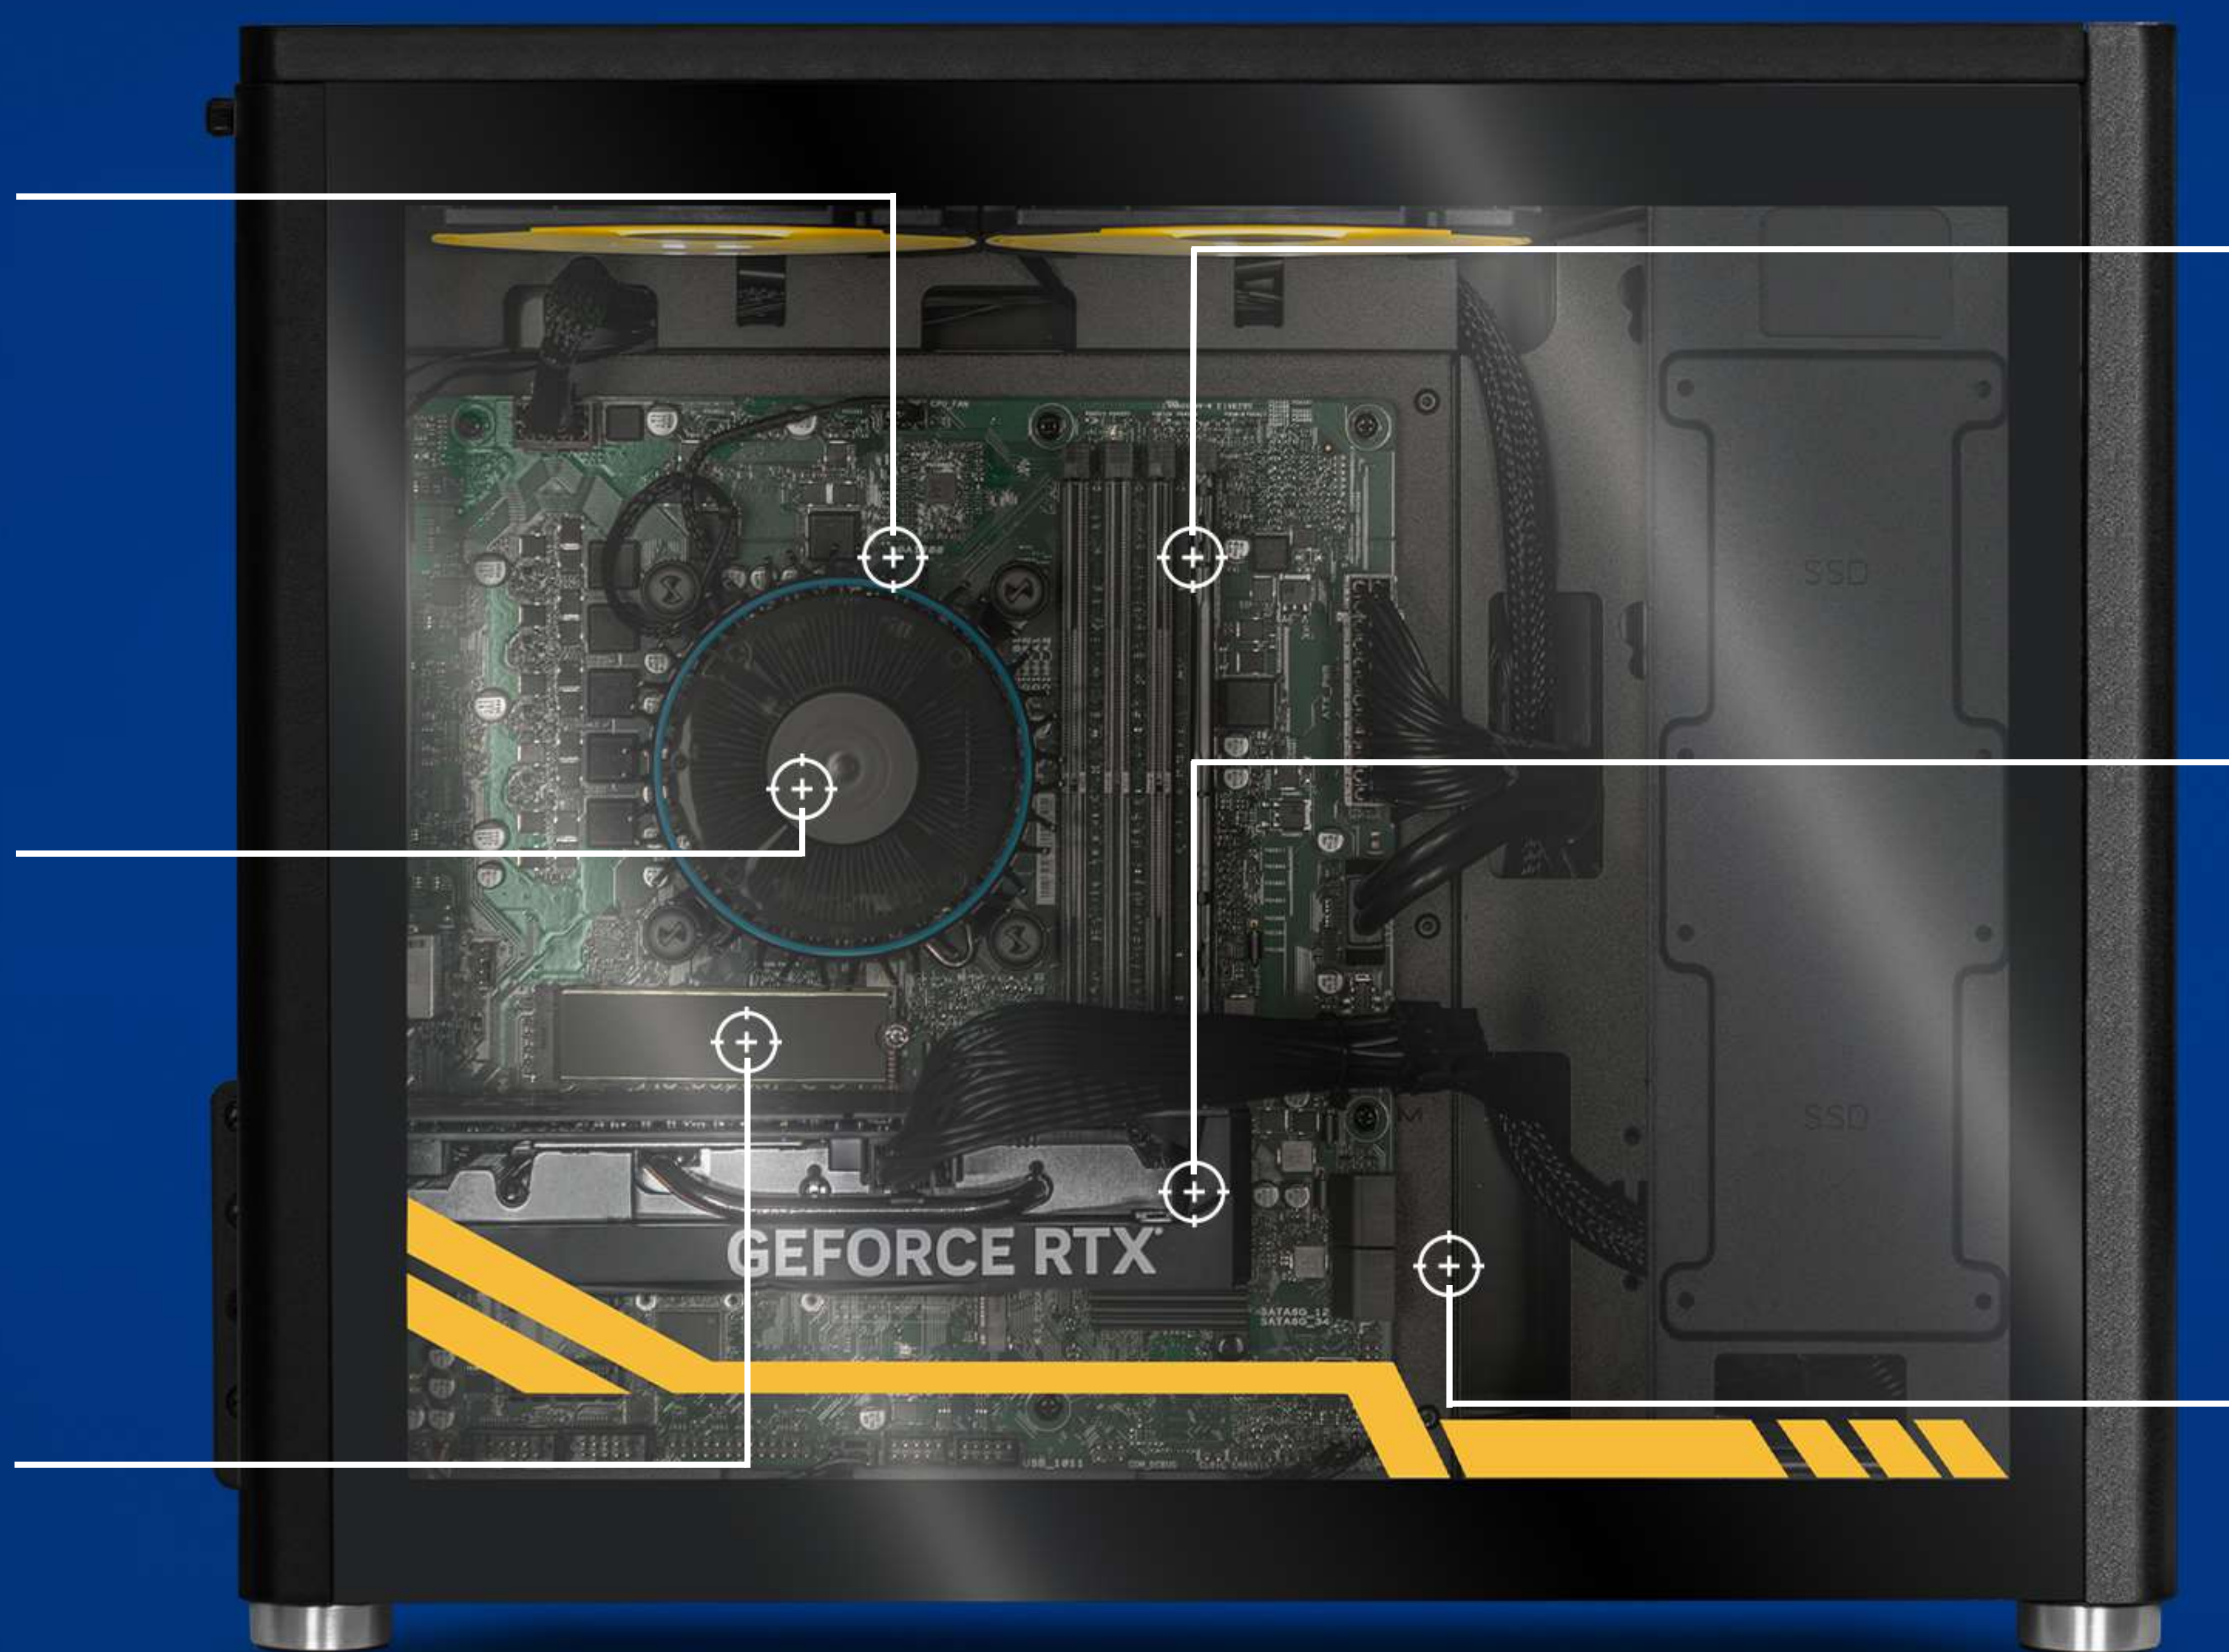

XTREME[®] PC GAMING

NÚMERO DE PARTE
XTPCI532GB4060AG

UPC
761062727686

 **Windows 11**

 **Garantía**
Xtreme Shield

 **GEFORCE**
RTX

PROCESADOR
INTEL CORE i5 12400F
6 núcleos, 12 hilos 2.5 GHz
base y 4.4 GHz velocidad
turbo, 18 MB Intel
Smart Cache

DIMENSIONES
25x44x38 CM

PESO
6 Kg

Intel B660

LGA 1700

SSD 1TB

32GB DDR4
3200MHz

NVIDIA GeForce
RTX 4060

Adaptador
WIFI