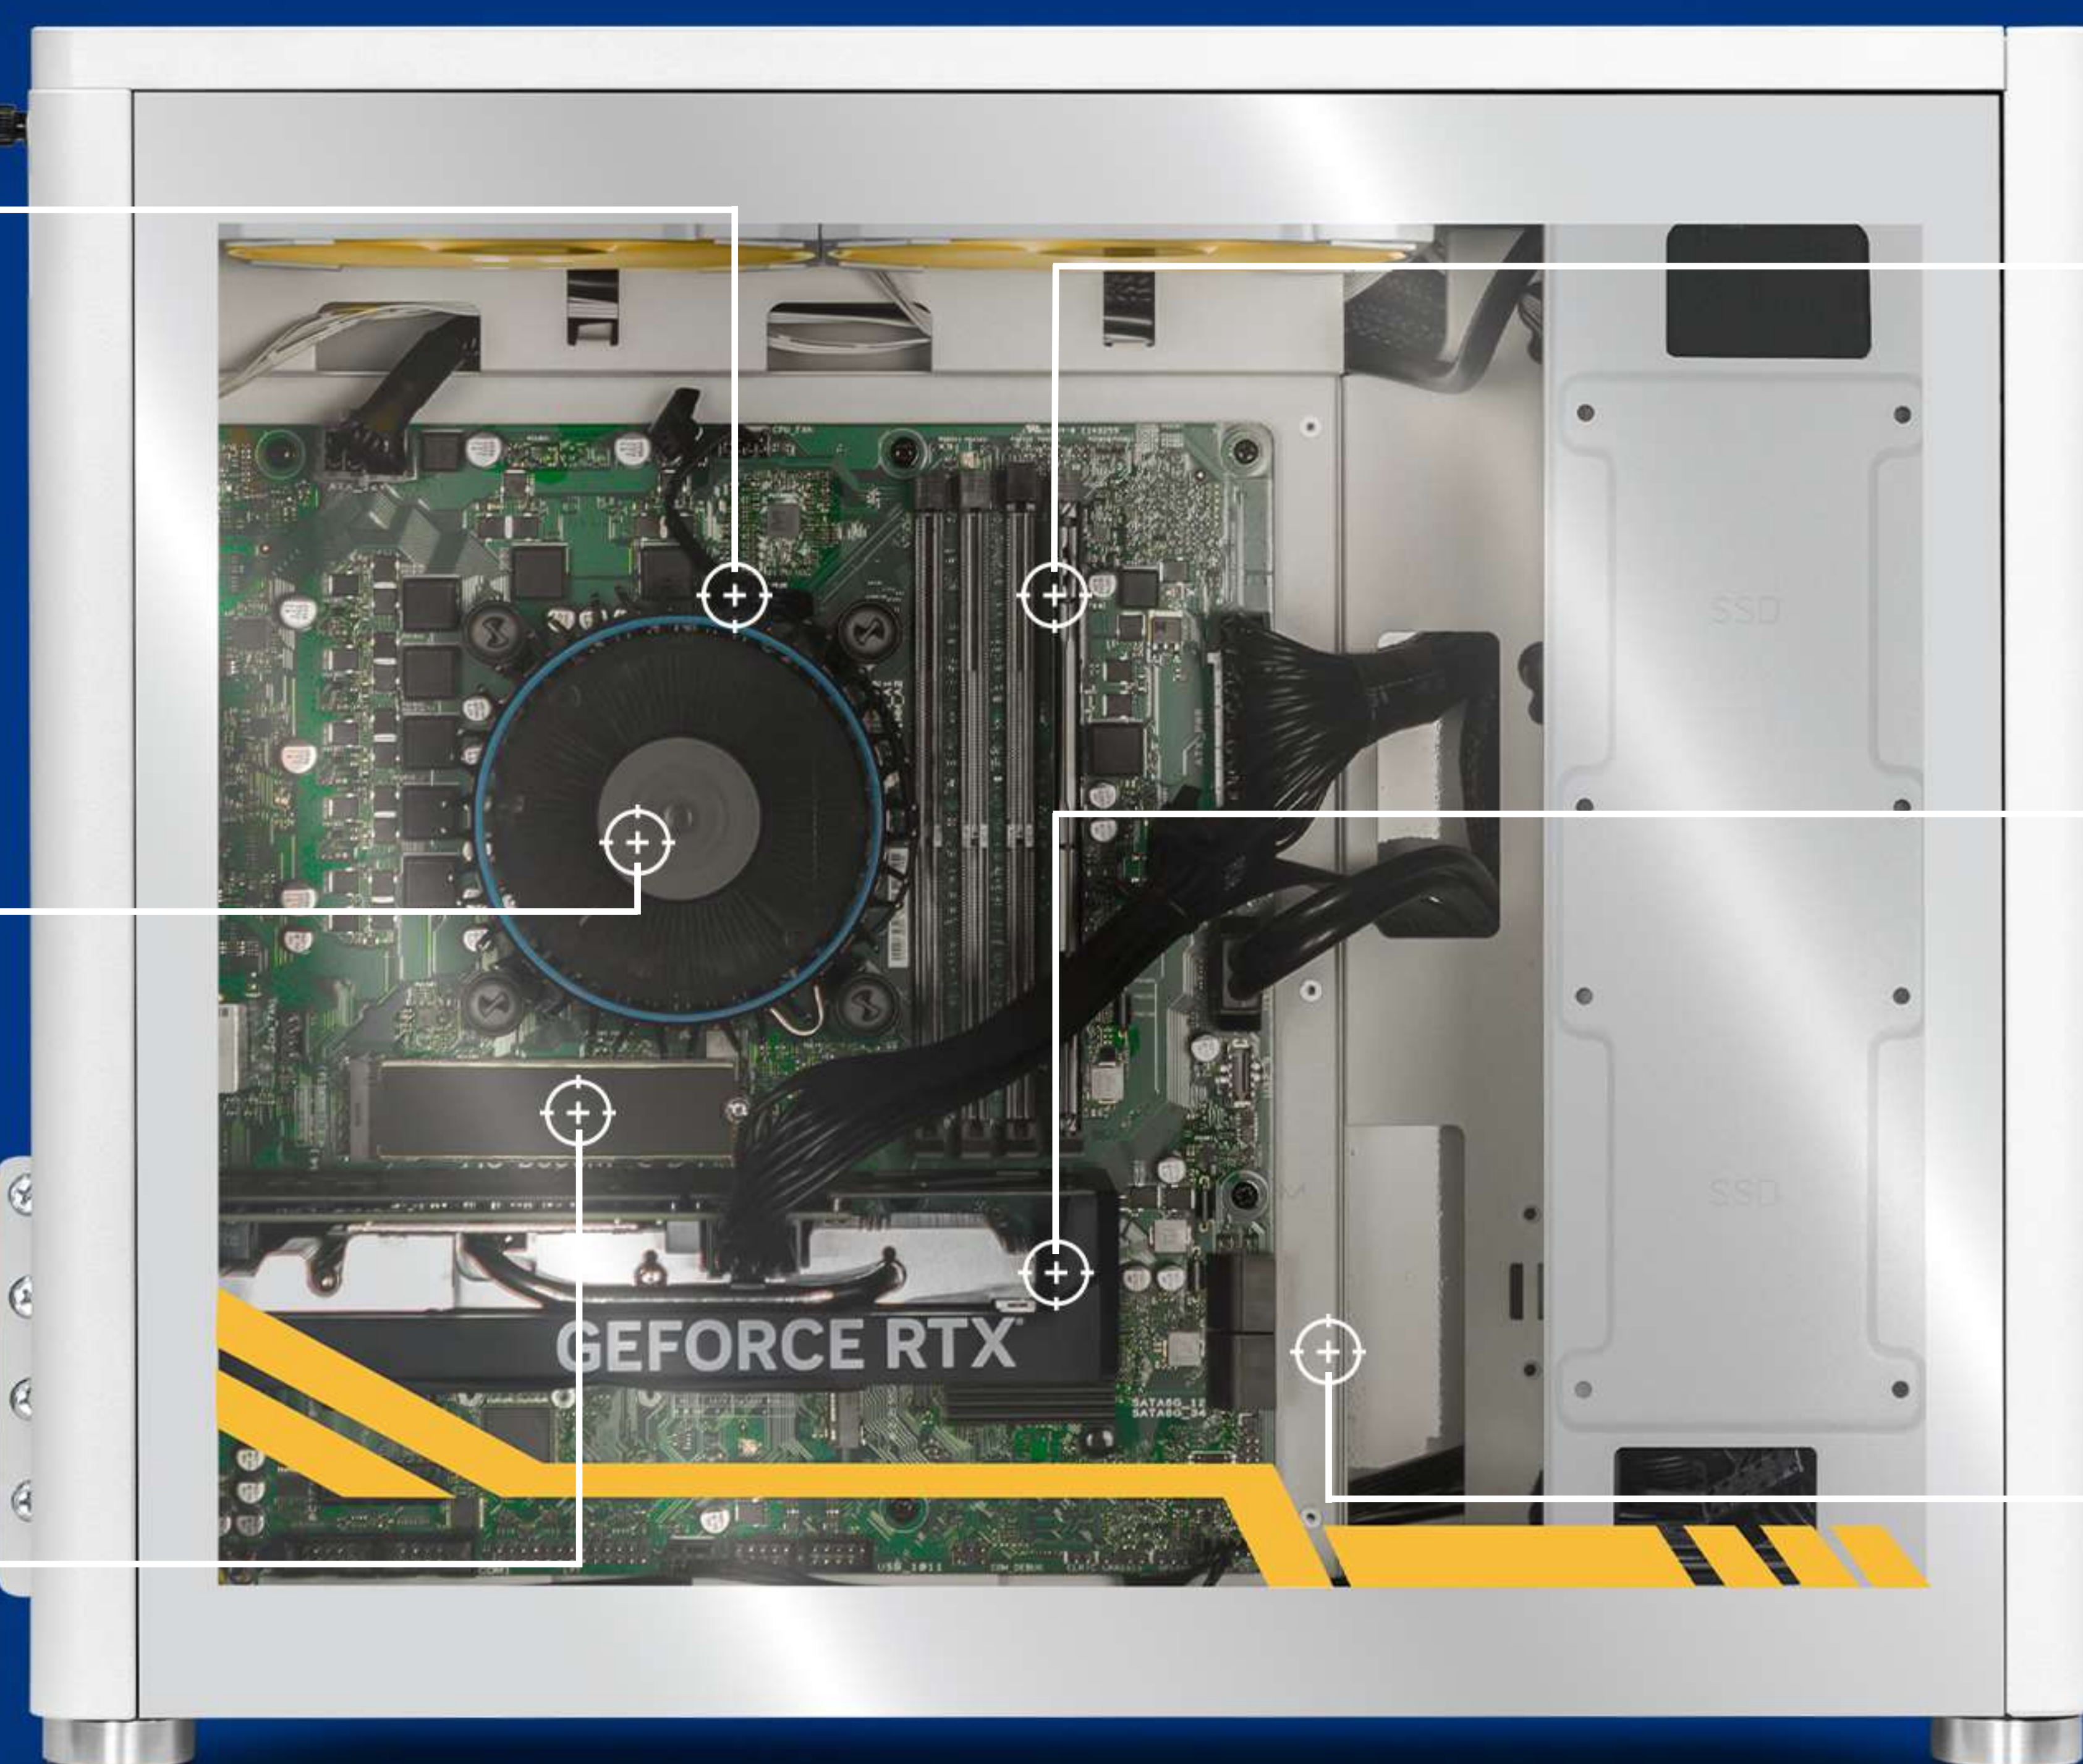

DIMENSIONES
25x44x38 CM

PESO
6 Kg

Intel B660

LGA 1700

SSD 1TB

32GB DDR4
3200MHz

NVIDIA GeForce
RTX 4060

Adaptador
WIFI