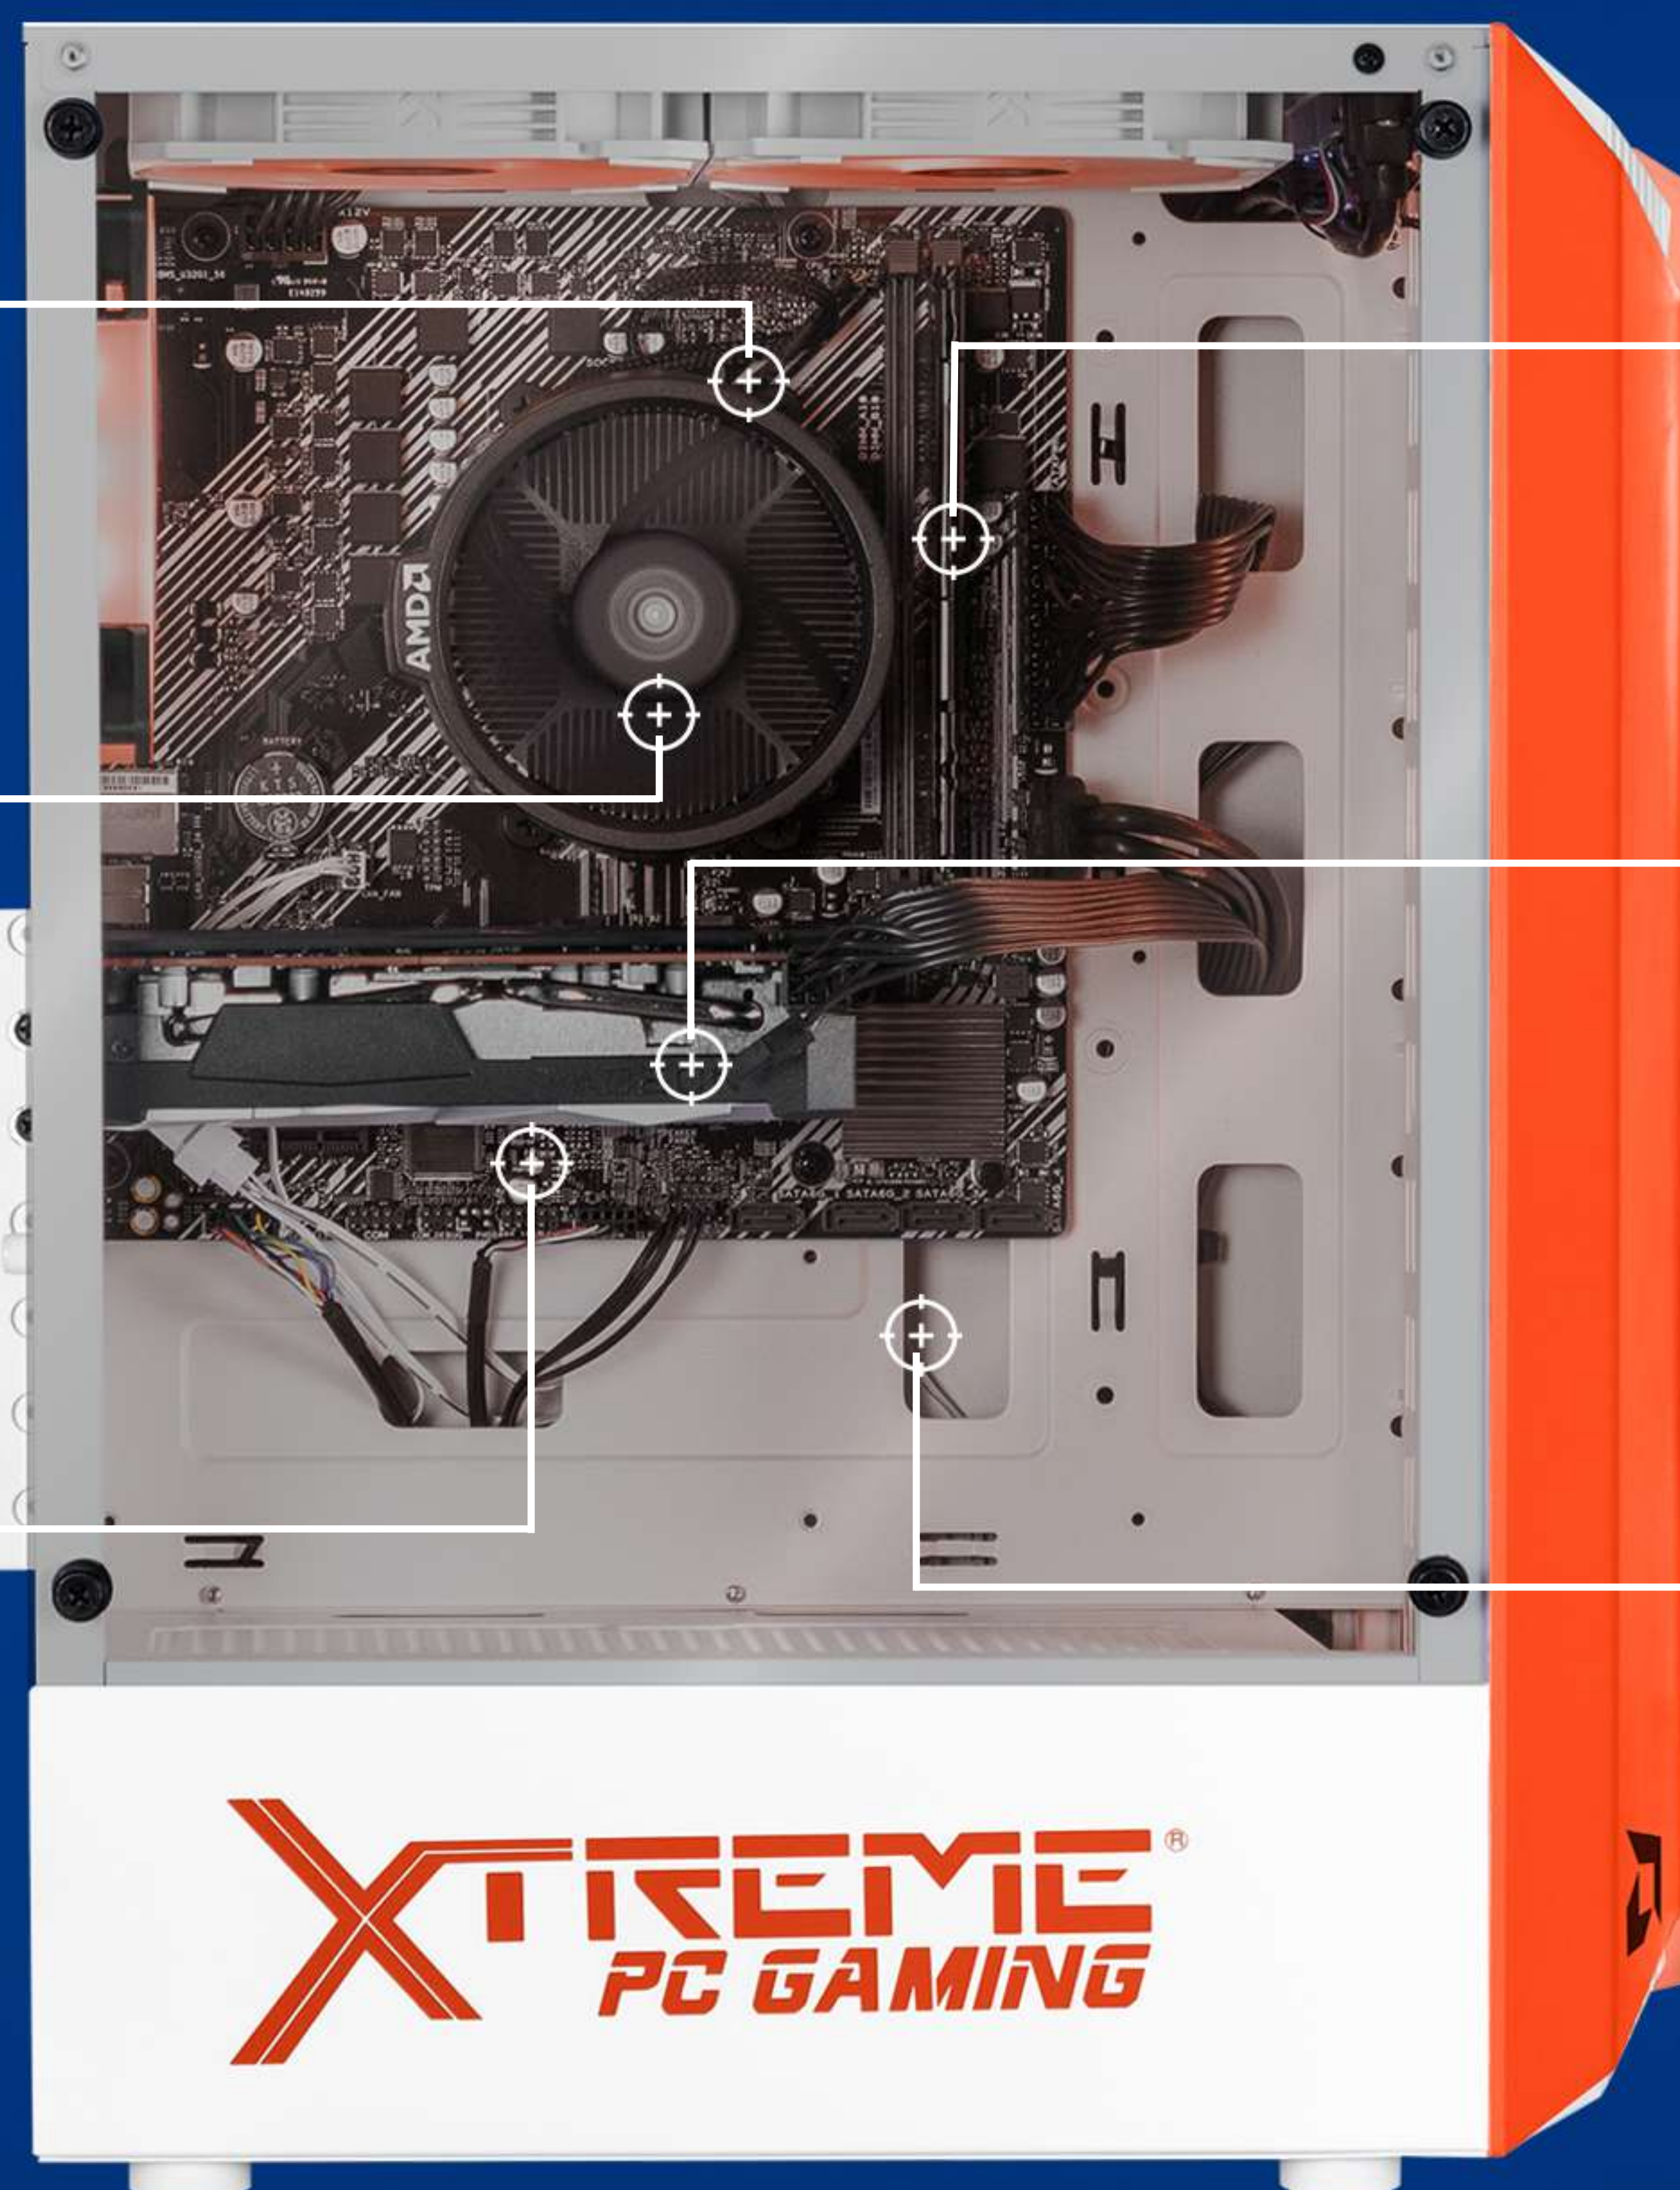

16GB DDR4
3200MHz

AMD Radeon
RX 6500 XT

Adaptador
WIFI

APLICACIONES RECOMENDADAS

1080P
70
FPS

1080P
90
FPS

AURICULARES

PUERTO USB

BOTÓN POWER