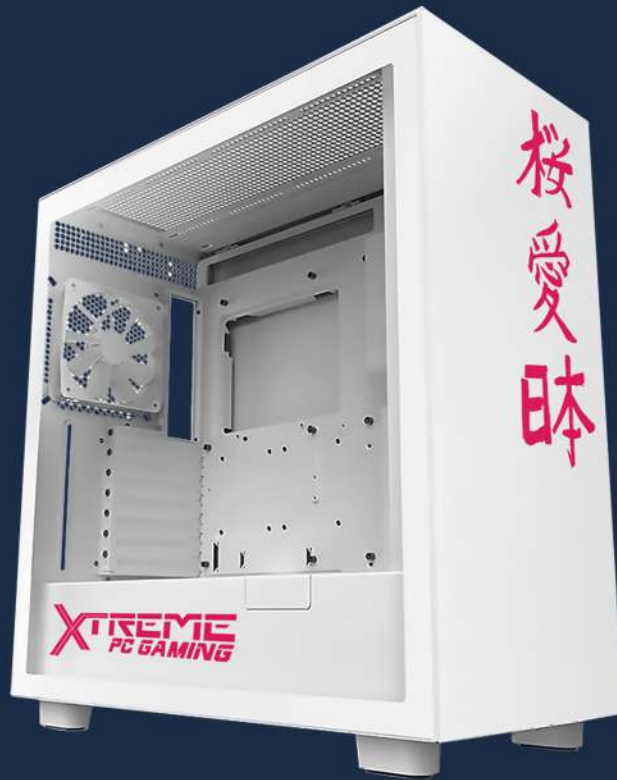

# XTREME PC GAMING

## Especificaciones

Factor de forma	Media Torre
Soporte tarjeta madre	ATX / Micro ATX / Mini ITX
Bahías de unidad	2.5" SSD: 4+2   3.5" HDD: 2
Soporte ventiladores	Delantero 3x120mm/3x140mm Trasero 1x120mm/1x140mm Superior 3x120mm/2x140mm
Puertos USB	2 x USB 3.2 Gen 1 Tipo A 1 x USB 3.2 Gen 2 Tipo-C
Peso del producto	10.26 kg
Dimensiones del producto	50.5 x 23 x 48 cm