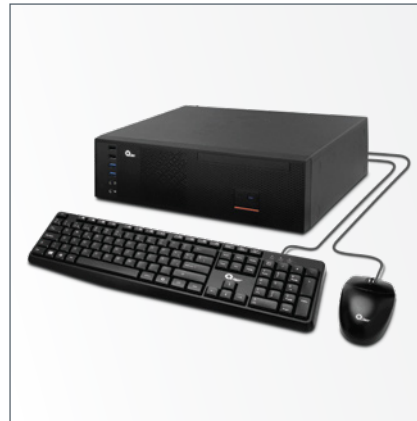

UNA MEJOR MANERA DE TRABAJAR

| Computadora PC para Oficina

QIAN OPCX11-01

Una experiencia de PC excepcional

Éste equipo cuenta con un procesador Intel Core i5-11400, 8 GB de RAM DDR4 3200, un almacenamiento de 240GB SSD y fuente de alimentación de 500W.

Precisión y rendimiento óptimos

La computadora de escritorio Qian OPCX11-01, proporciona el rendimiento de estación de trabajo que se necesita sin comprometer el diseño.

Rendimiento a todo nivel

Cuenta con 2 puertos USB 3.0 (Gen 1) y 2 puertos USB 2.0 para transferencias de datos ultrarrápidas.

Conectividad

Equipado con 1 puerto de audio (salida de línea/entrada de línea/entrada de micrófono), 1 puerto RJ-45, Puerto PS/2 para teclado, 1 puerto DVI-D, 1 puerto HDMI™ y 1 puerto D-Sub (VGA). Viene con Windows 11 Home - Trial.

Diseño delgado y ergonómico

Incluye un kit de teclado y mouse con un diseño elegante, aerodinámico y compacto para escribir y hacer clic de manera cómoda y fluida. Teclado con conexión USB, 106 teclas tipo membrana.