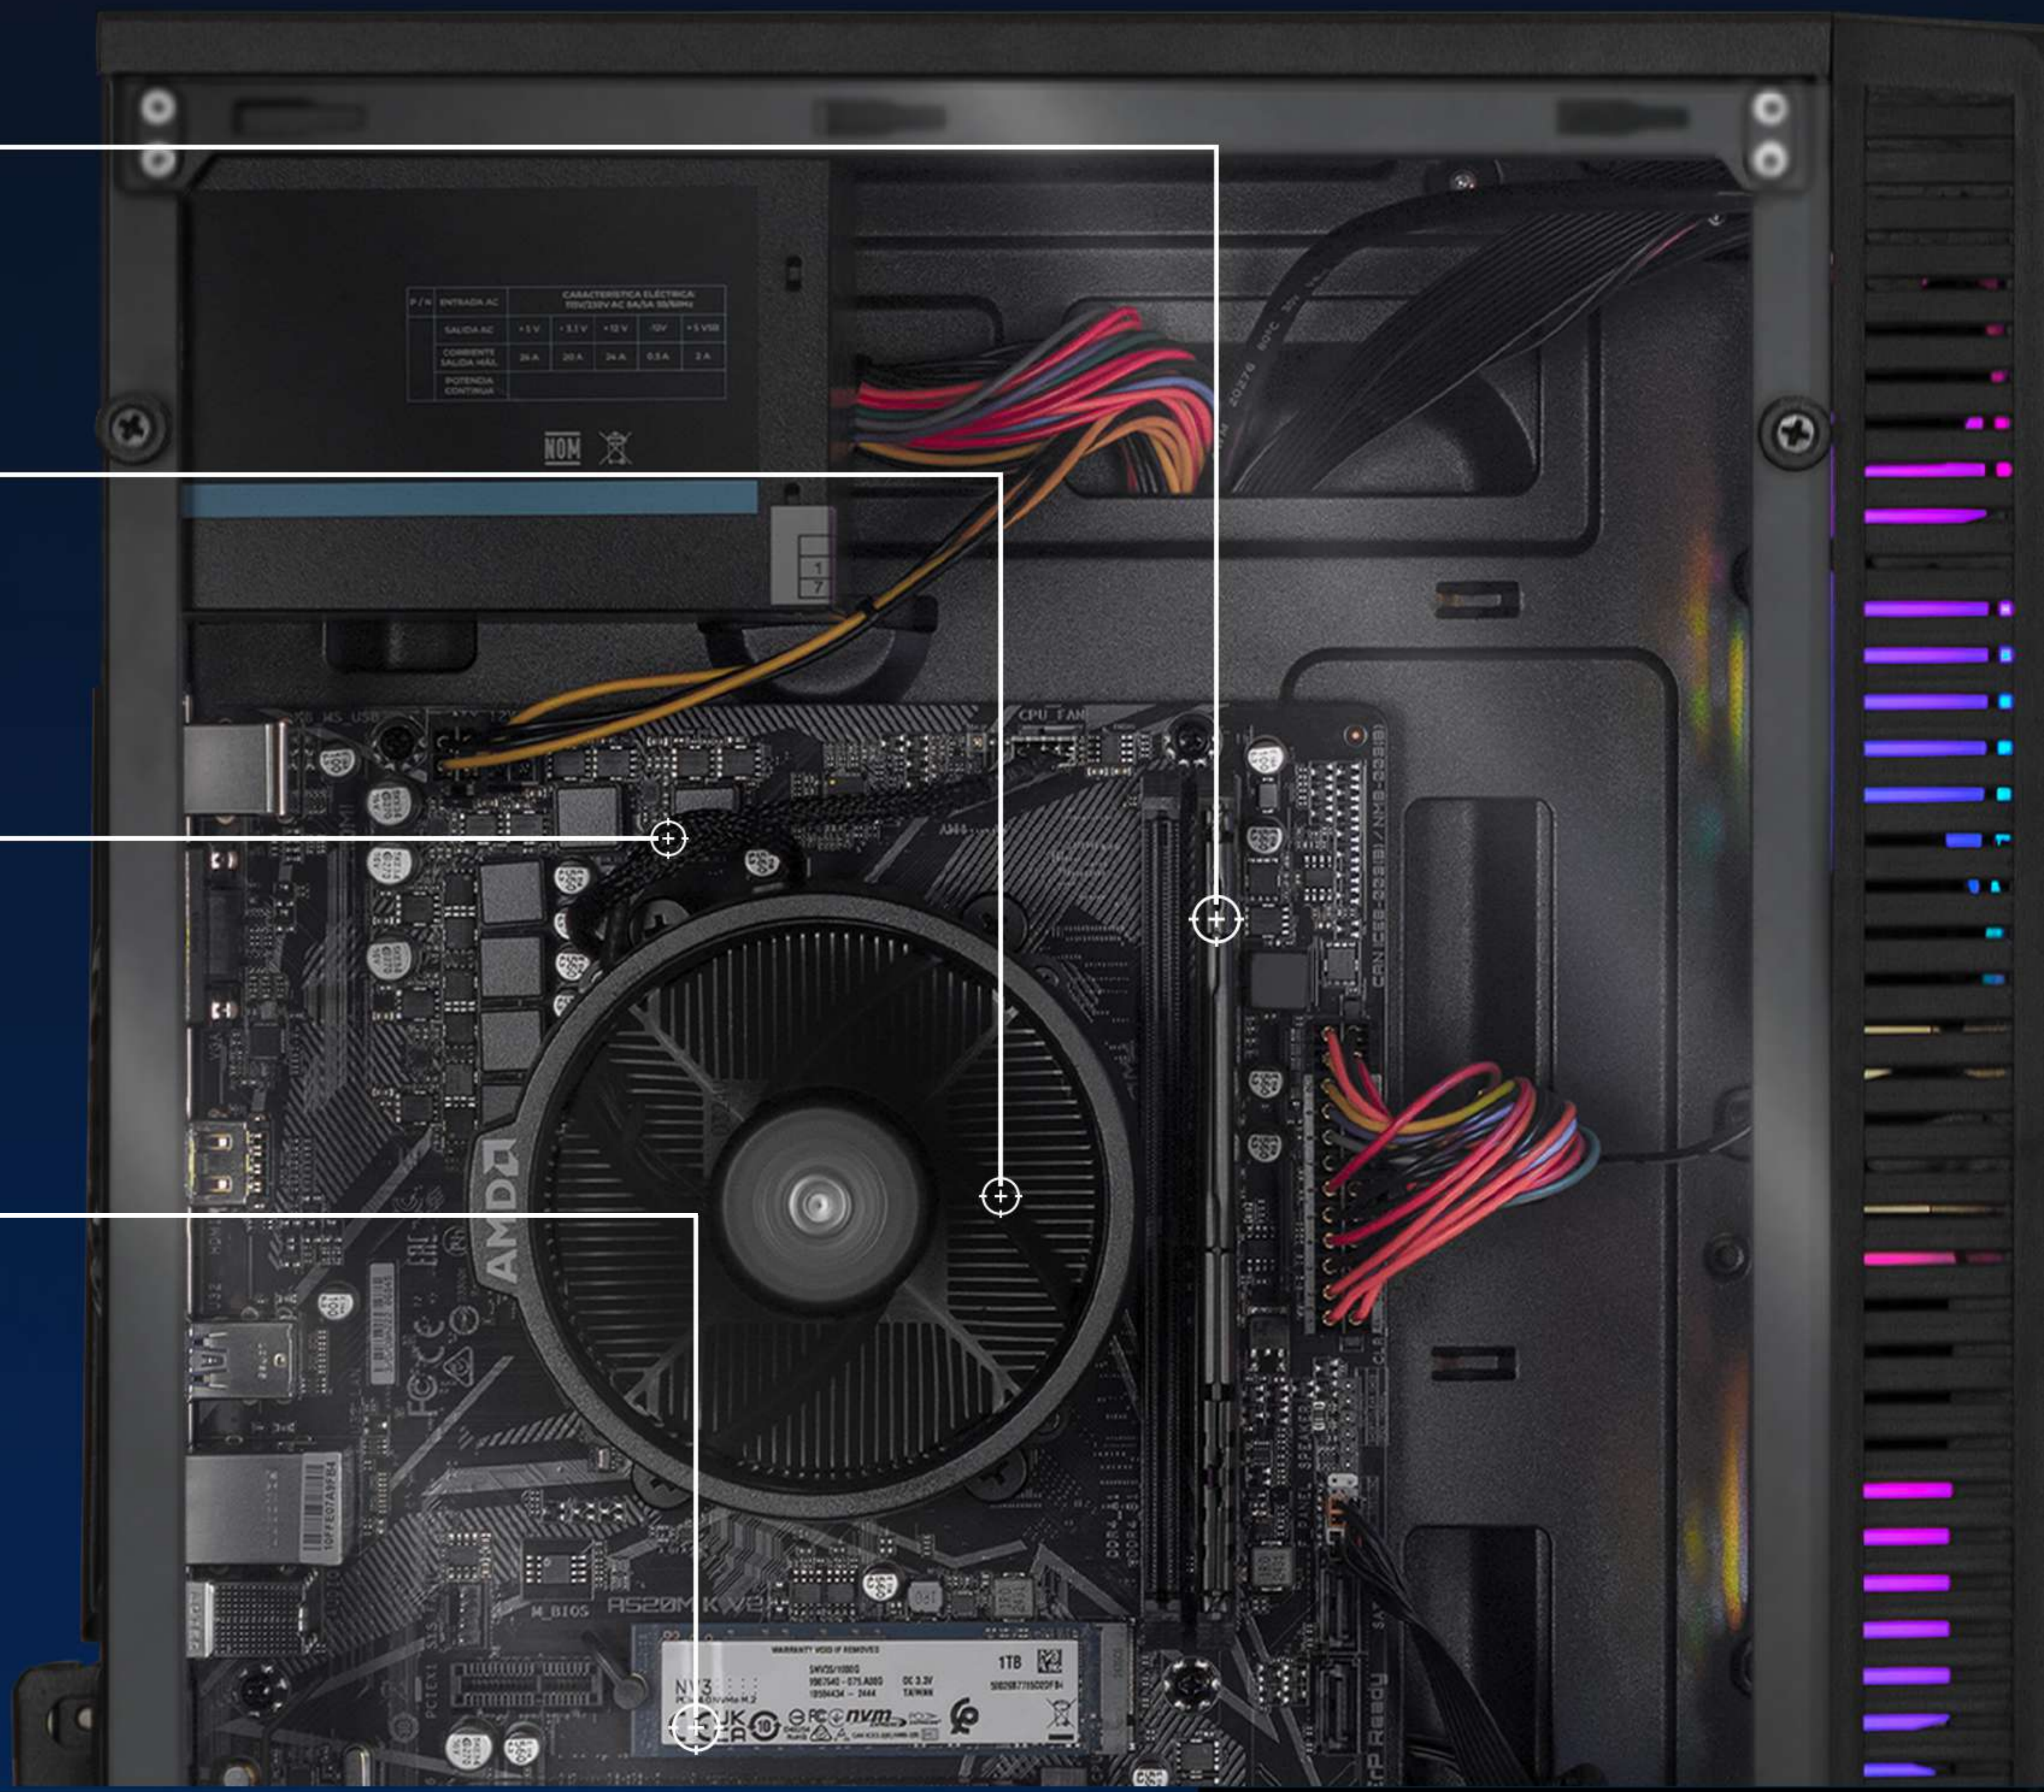

Windows 10  
Trial Version

**32GB DDR4**  
3200MHz

**AM4**

**AMD A520**

**SSD 1TB**

**Adaptador  
WIFI**