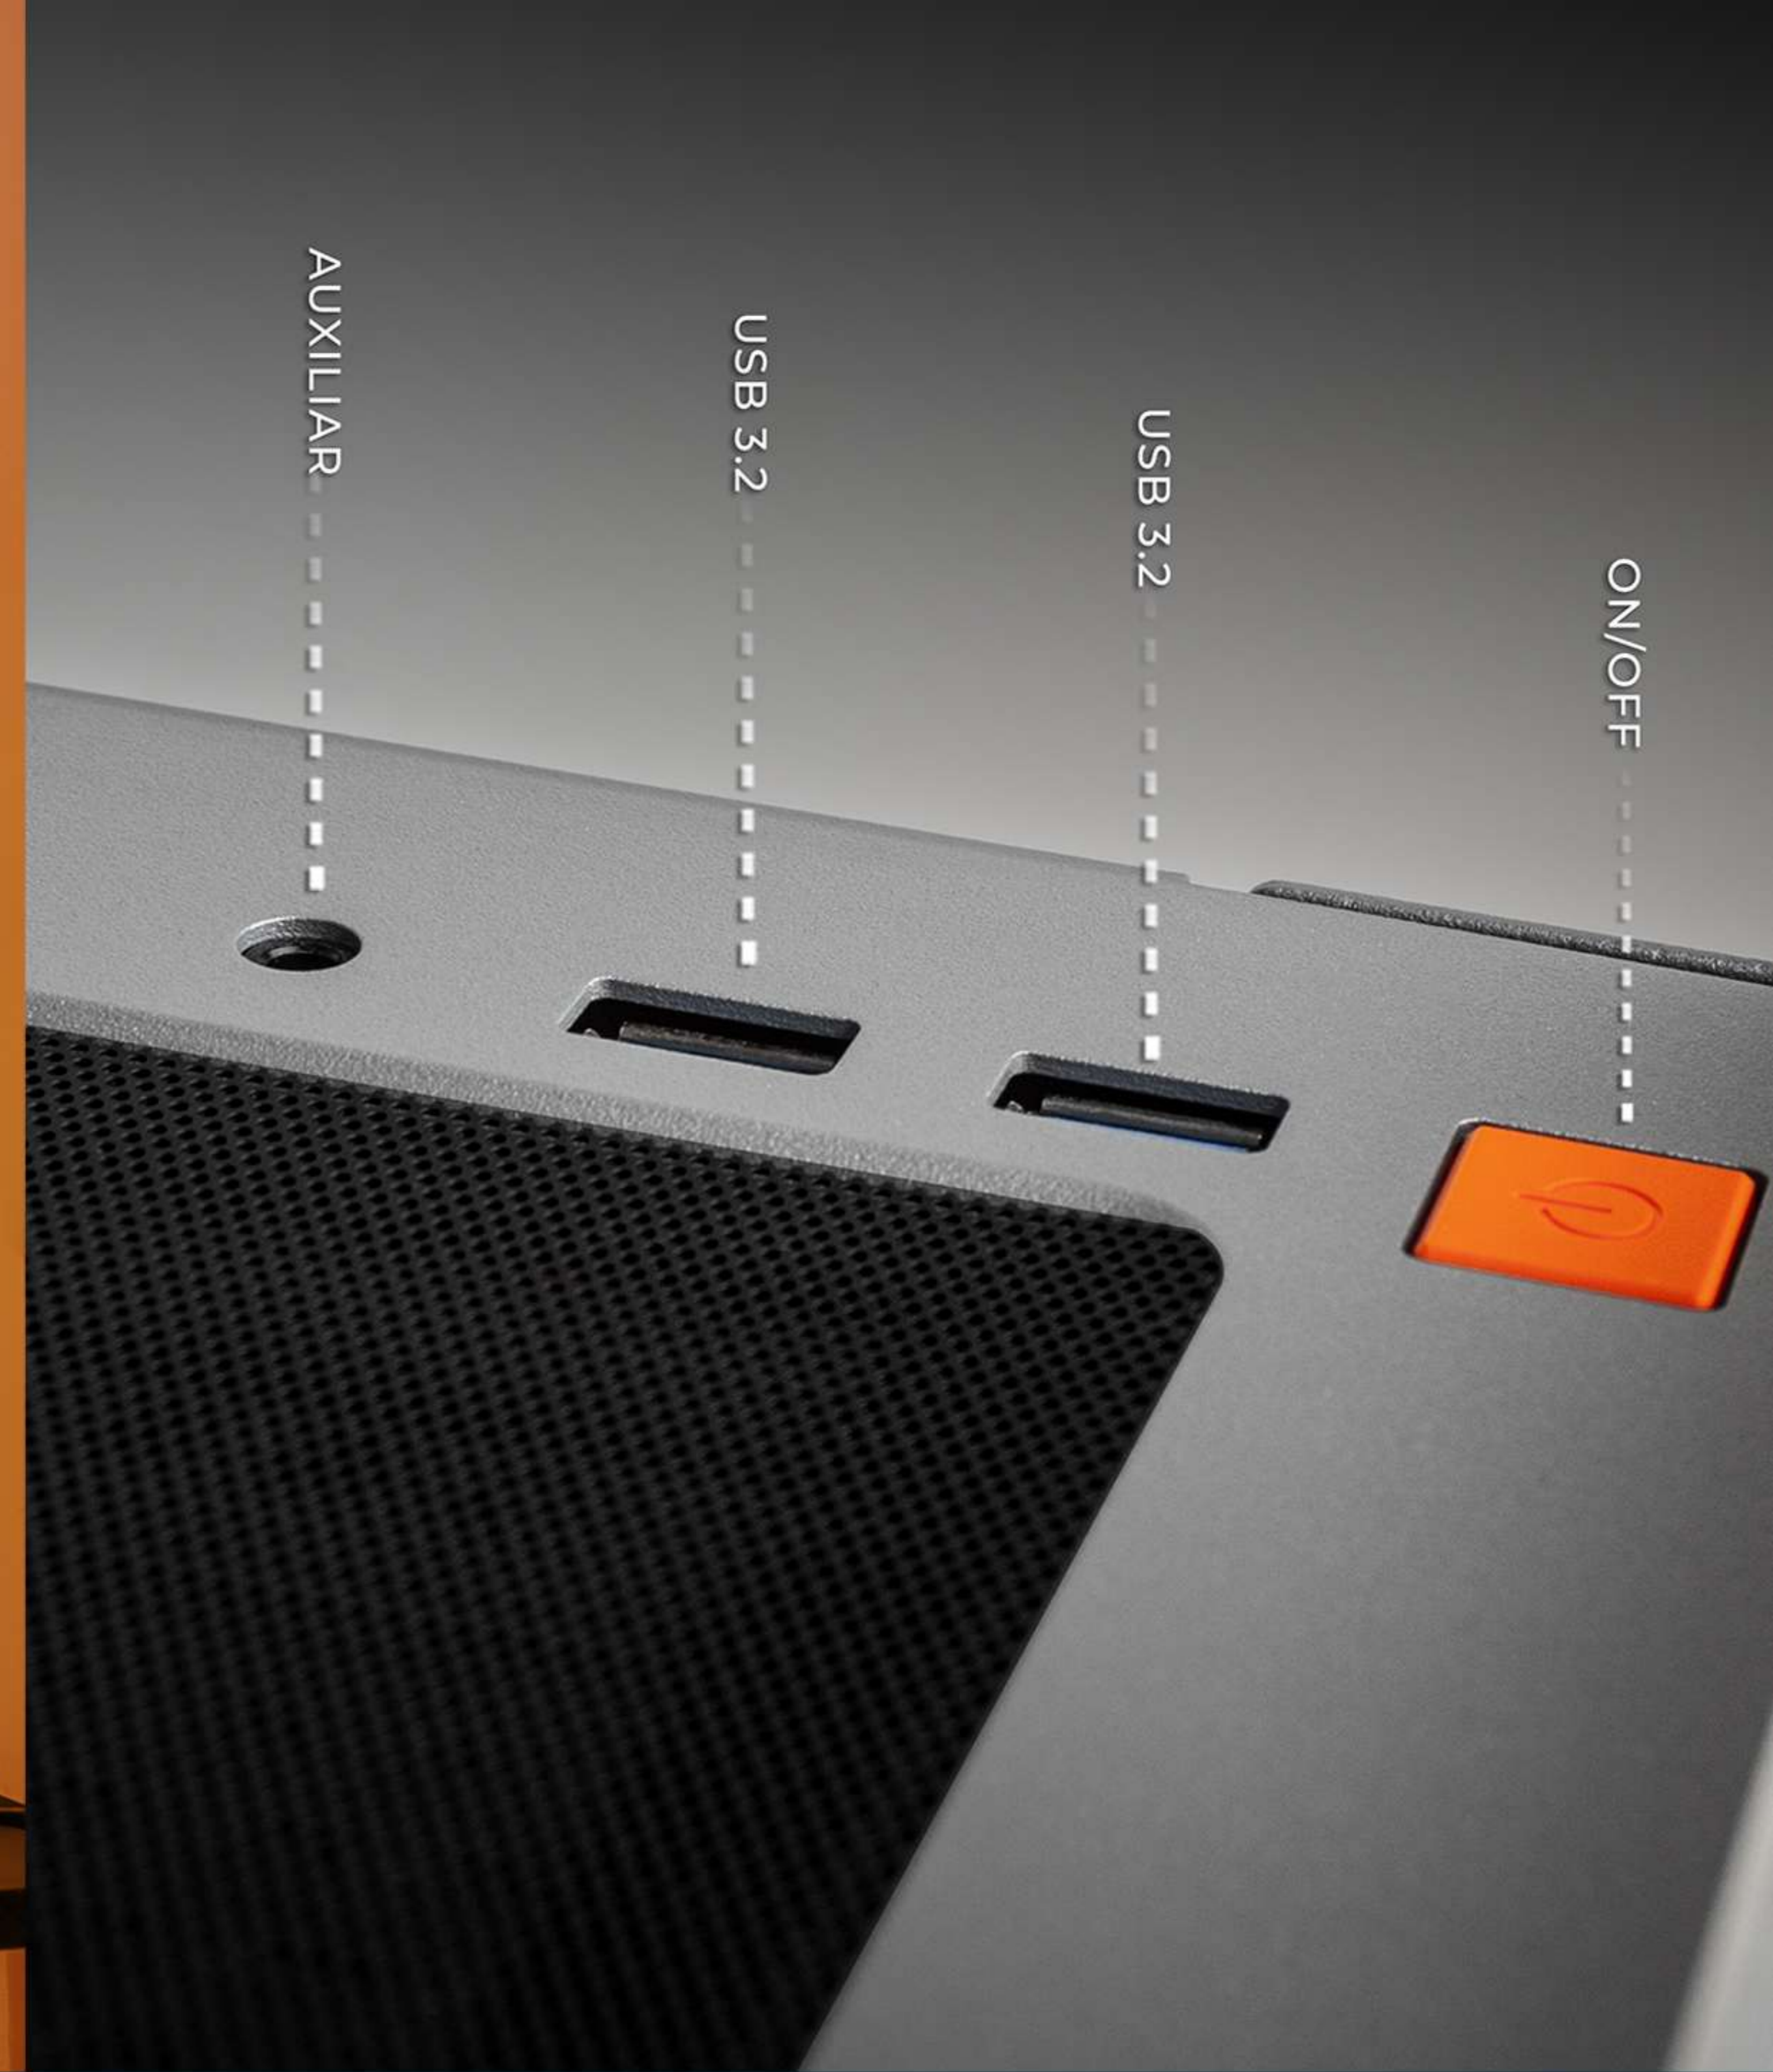

TÉCNICOS
ESPECIALIZADOS

SIN GASTOS
DE ENVÍO

REPLAZO DE
PIEZAS

SOPORTE TÉCNICO
PERPETUO