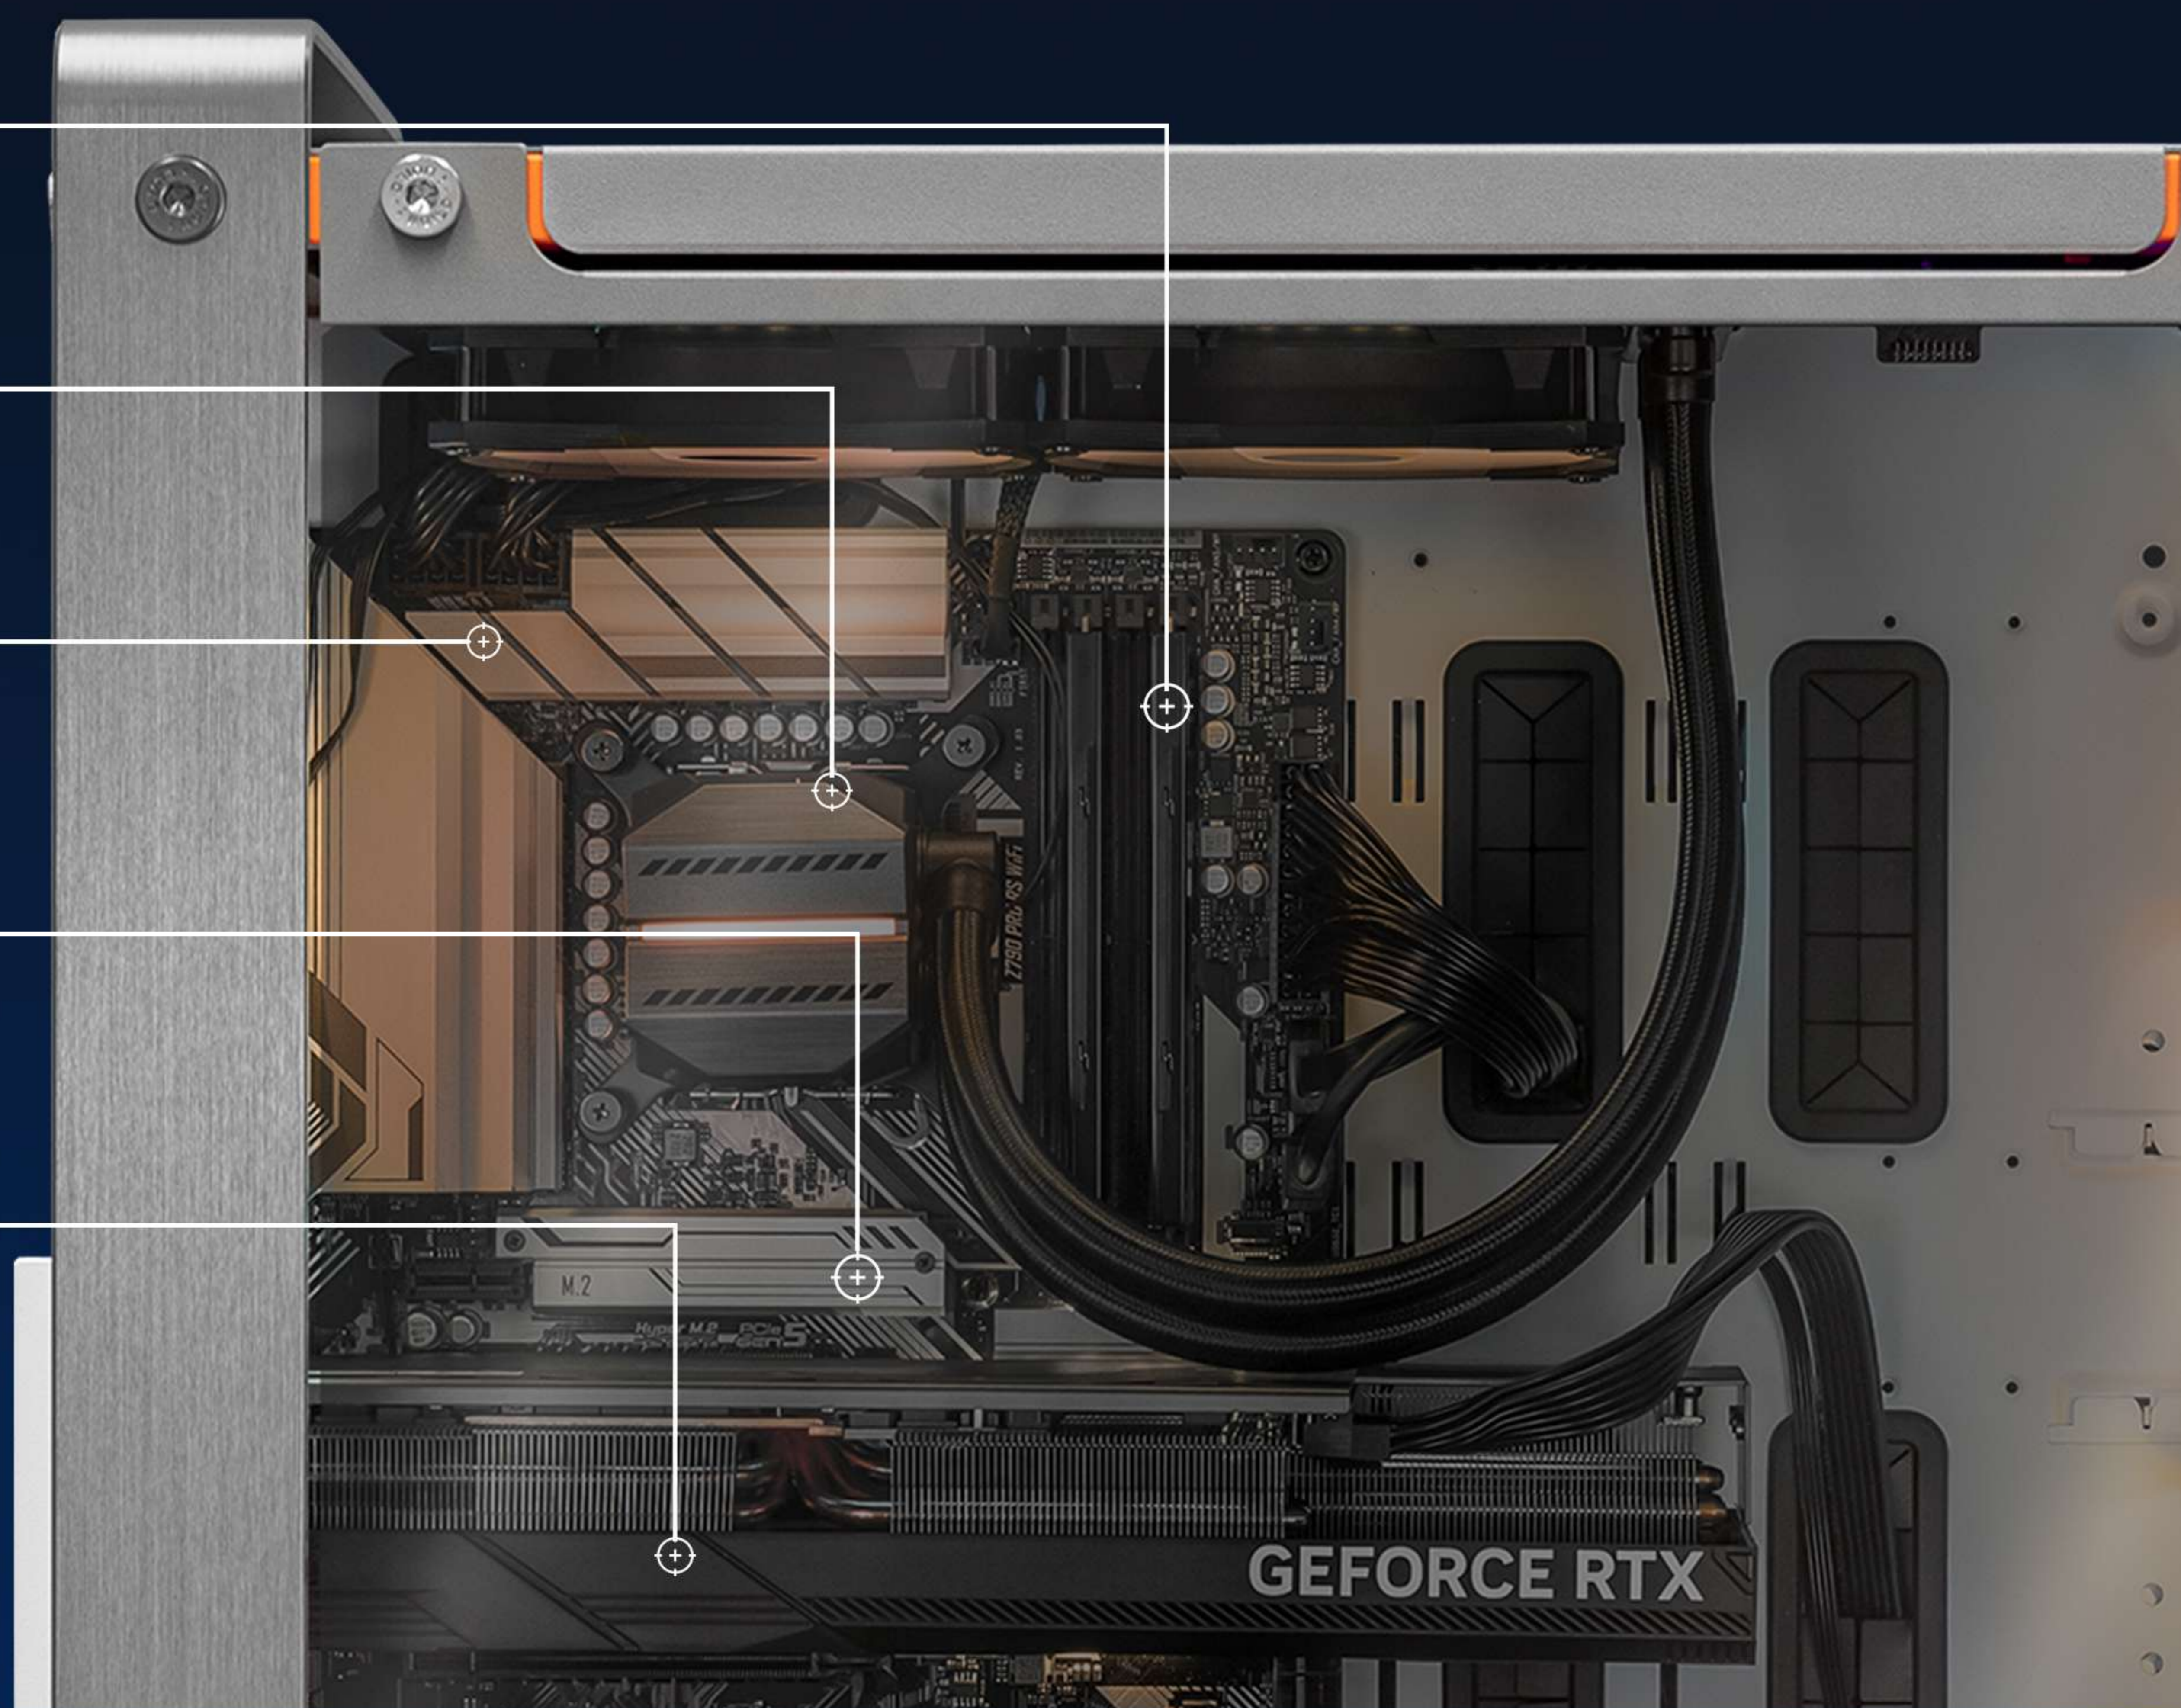

GeForce RTX® 40 Series BEYOND FAST