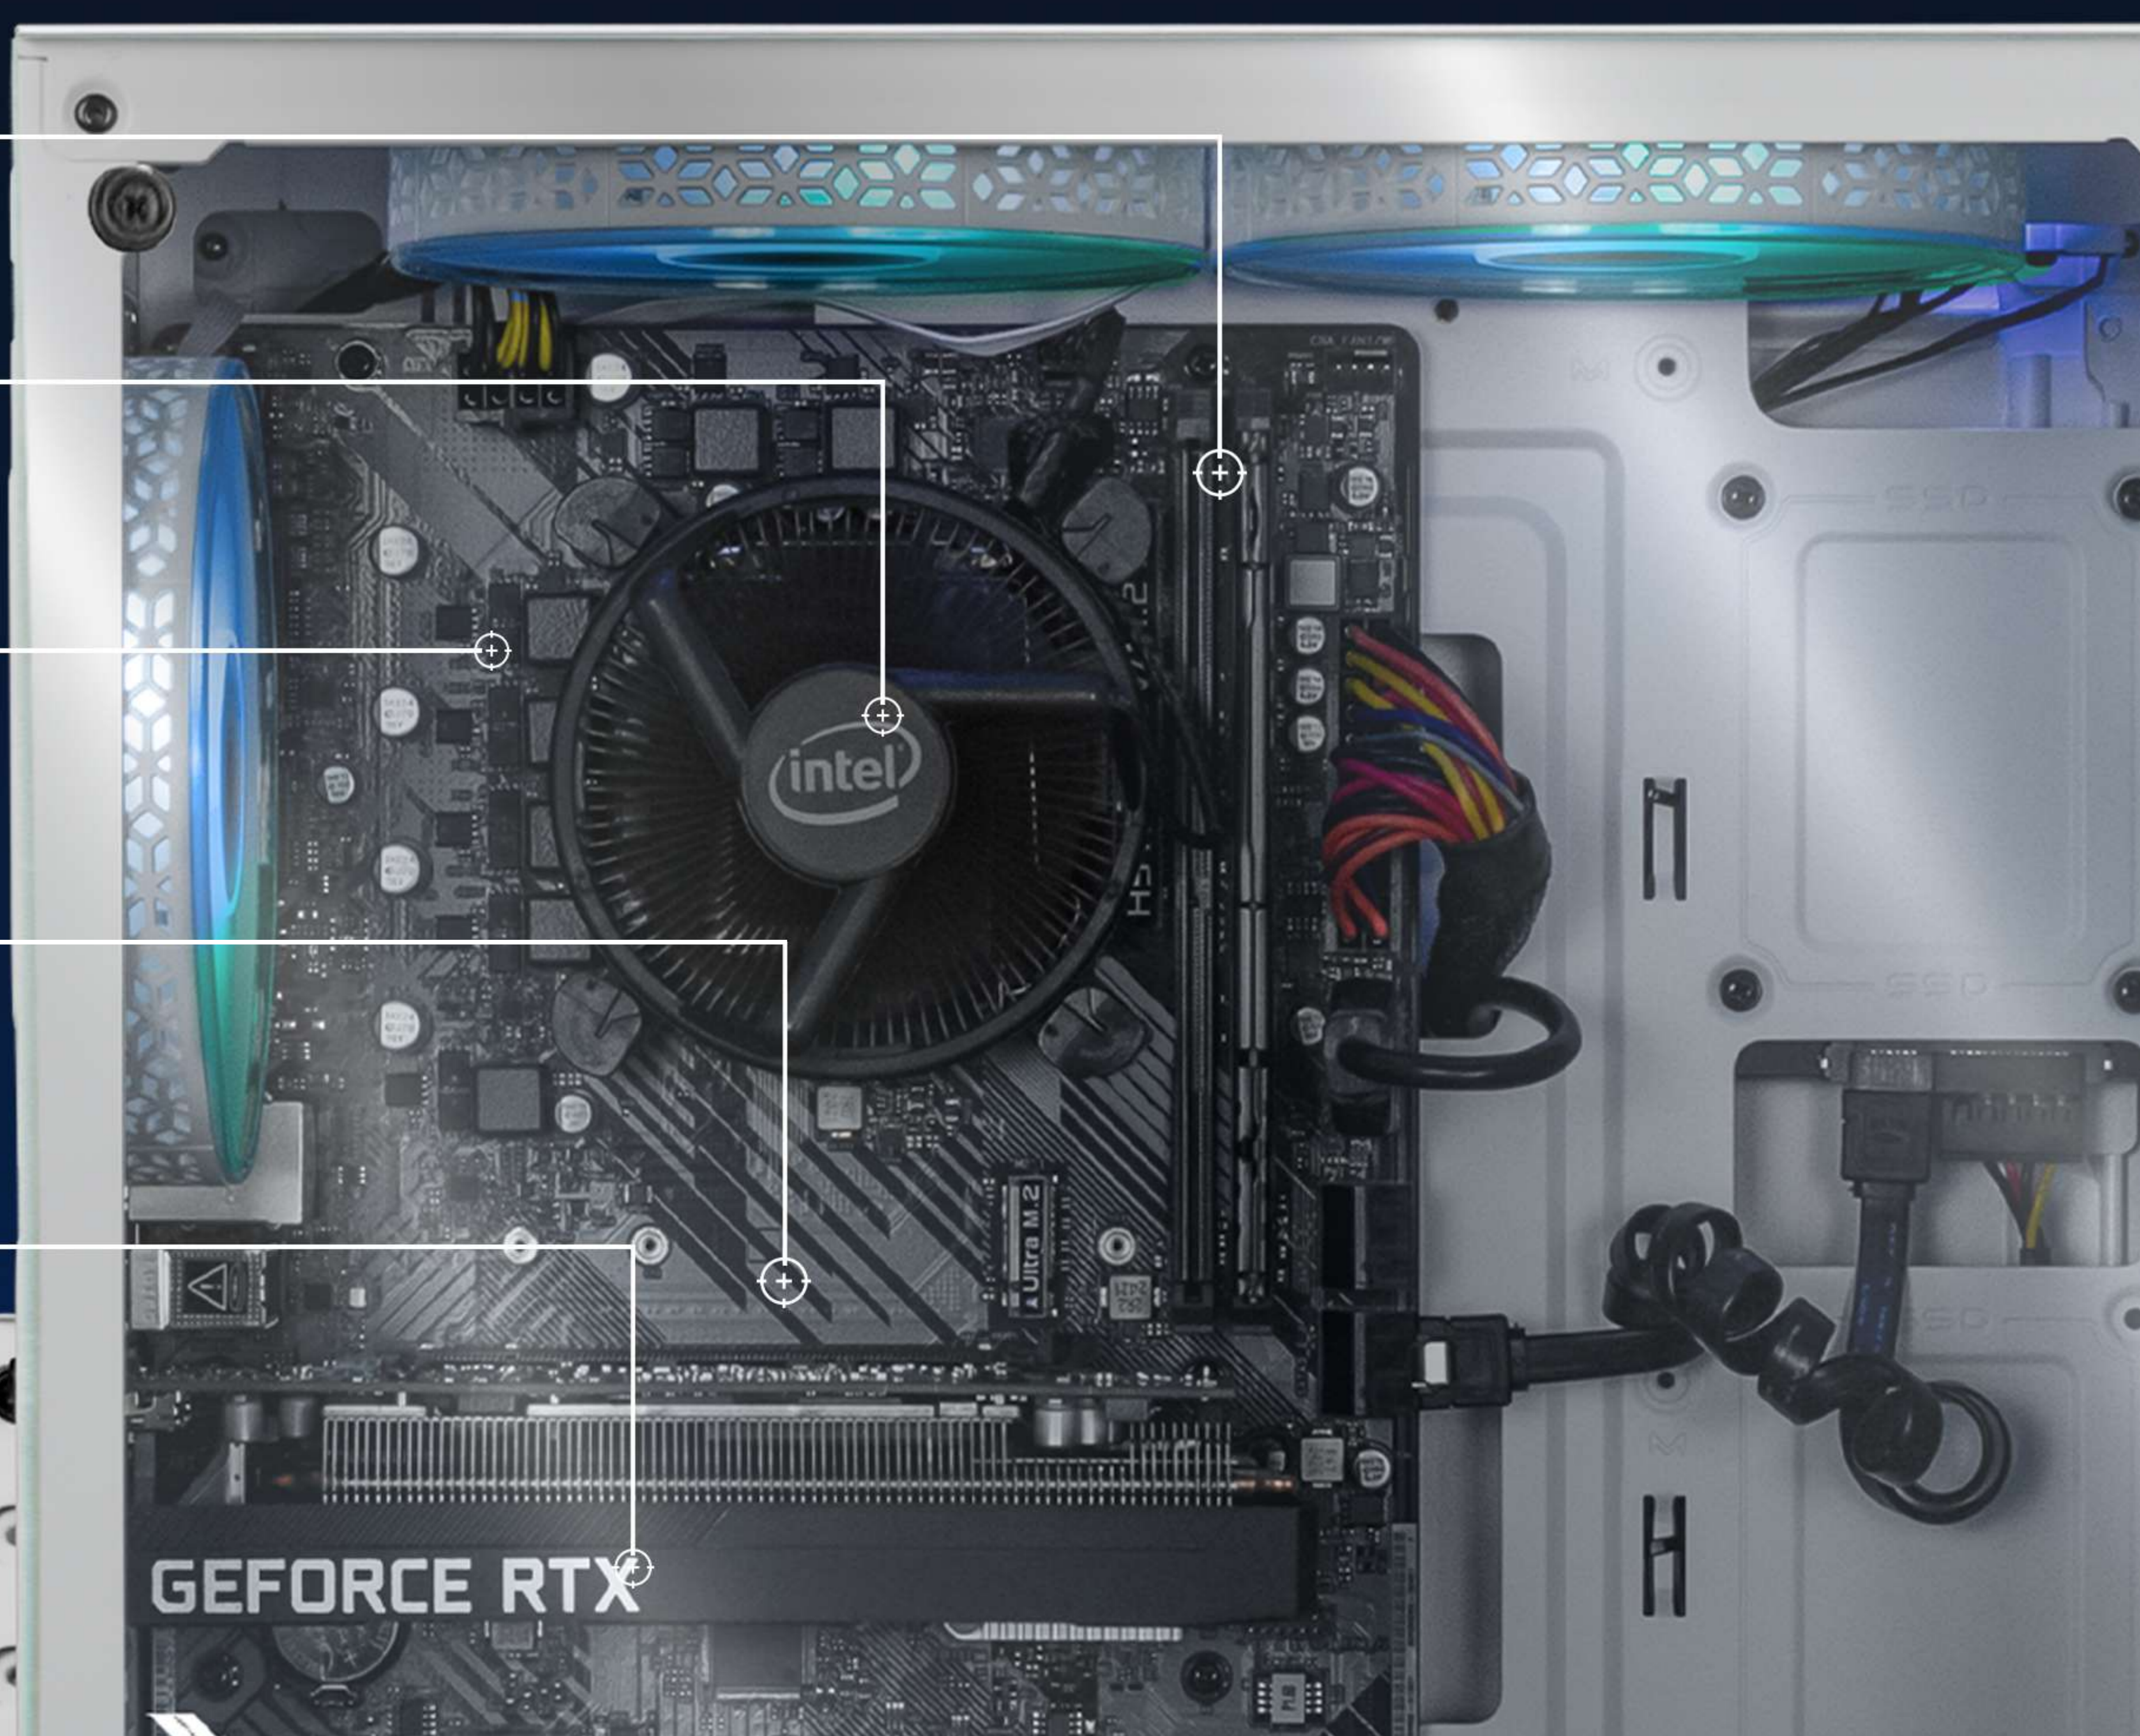

GeForce RTX Serie 30

La Jugada Definitiva

Victoria Medida en Milisegundos