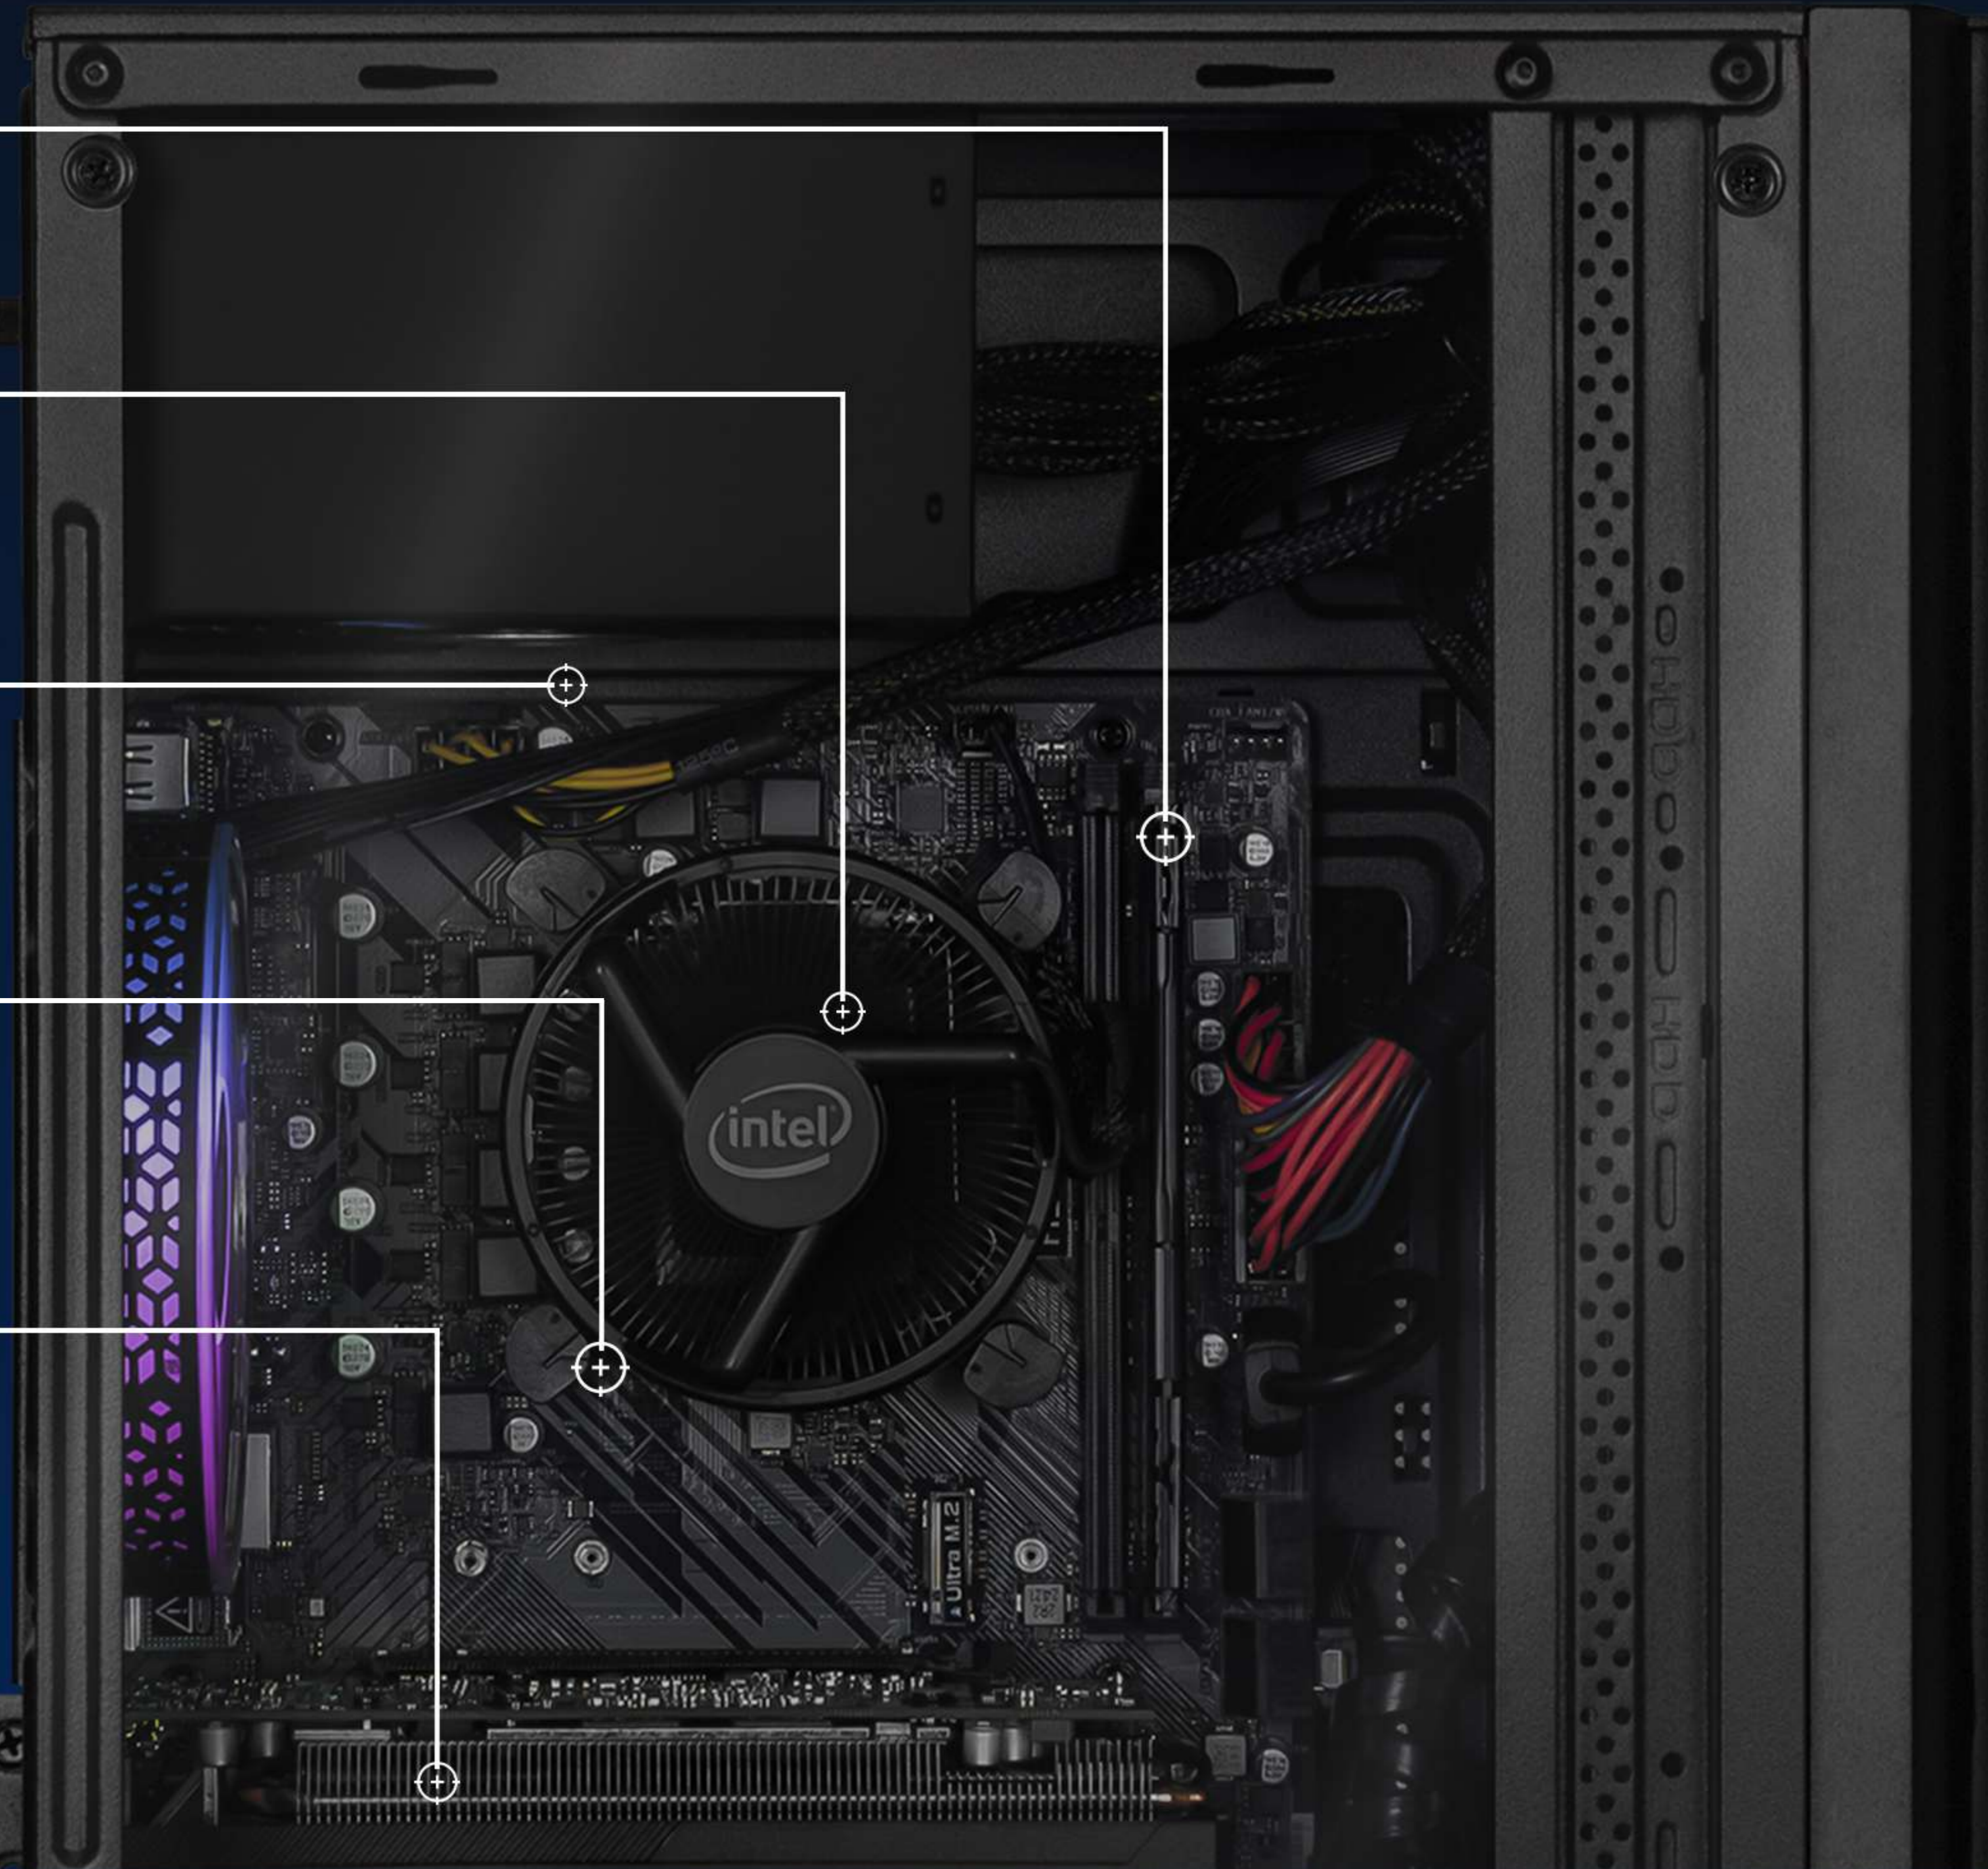

XTREME® PC GAMING

AIR MAX Black

NÚMERO DE PARTE	XTPCI316GB3050AMB
UPC	761062728959
PROCESADOR	INTEL CORE I3 10105F 4 núcleos, 8 hilos 3.7 GHz base y 4.4 GHz velocidad turbo, 6 MB Smart Cache.
Tarjeta Gráfica	NVIDIA GeForce RTX 3050

16GB DDR4
2666MHz

LGA 1200

Intel H510

SSD 1TB

NVIDIA GeForce
RTX 3050 6GB GDDR6

Adaptador
WIFI

GeForce RTX Serie 30

La Jugada Definitiva

Victoria Medida en Milisegundos

GEFORCE
RTX

Haz multitareas al mismo tiempo.

TÉCNICOS
ESPECIALIZADOS

SIN GASTOS
DE ENVÍO

REPLAZO DE
PIEZAS

SOPORTE TÉCNICO
PERPETUO