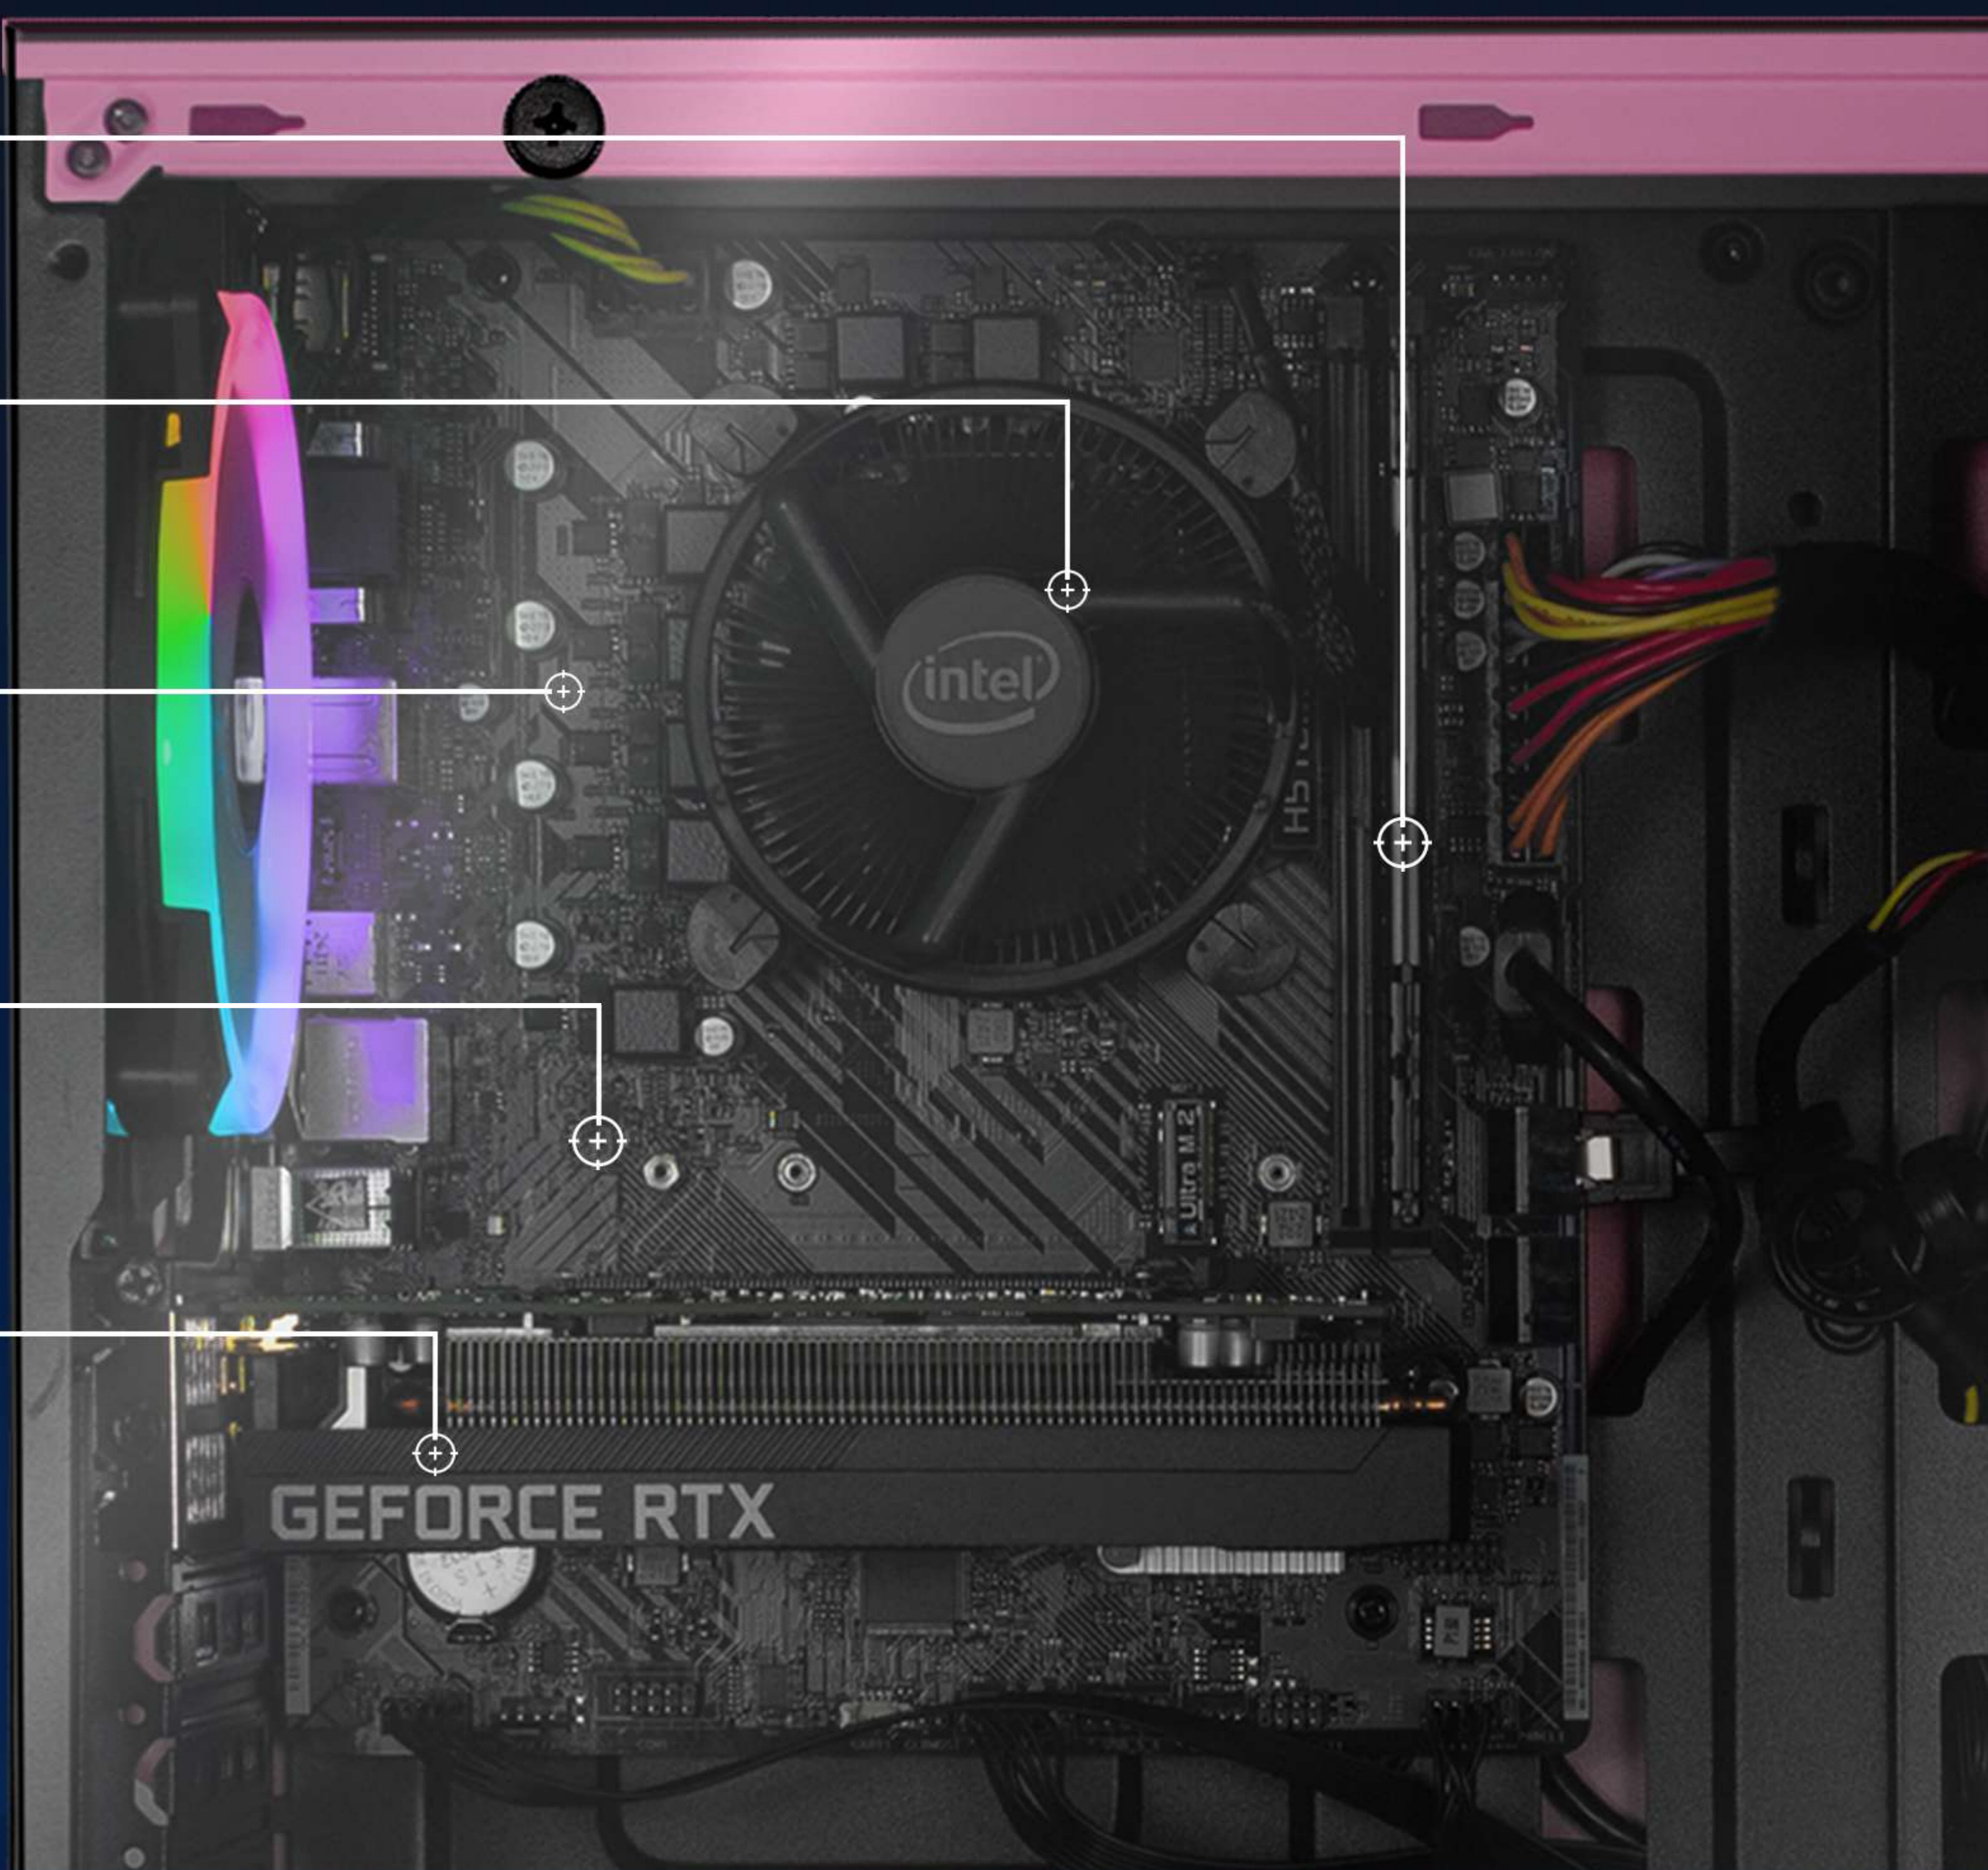

GeForce RTX Serie 30

La Jugada Definitiva

Victoria Medida en Milisegundos