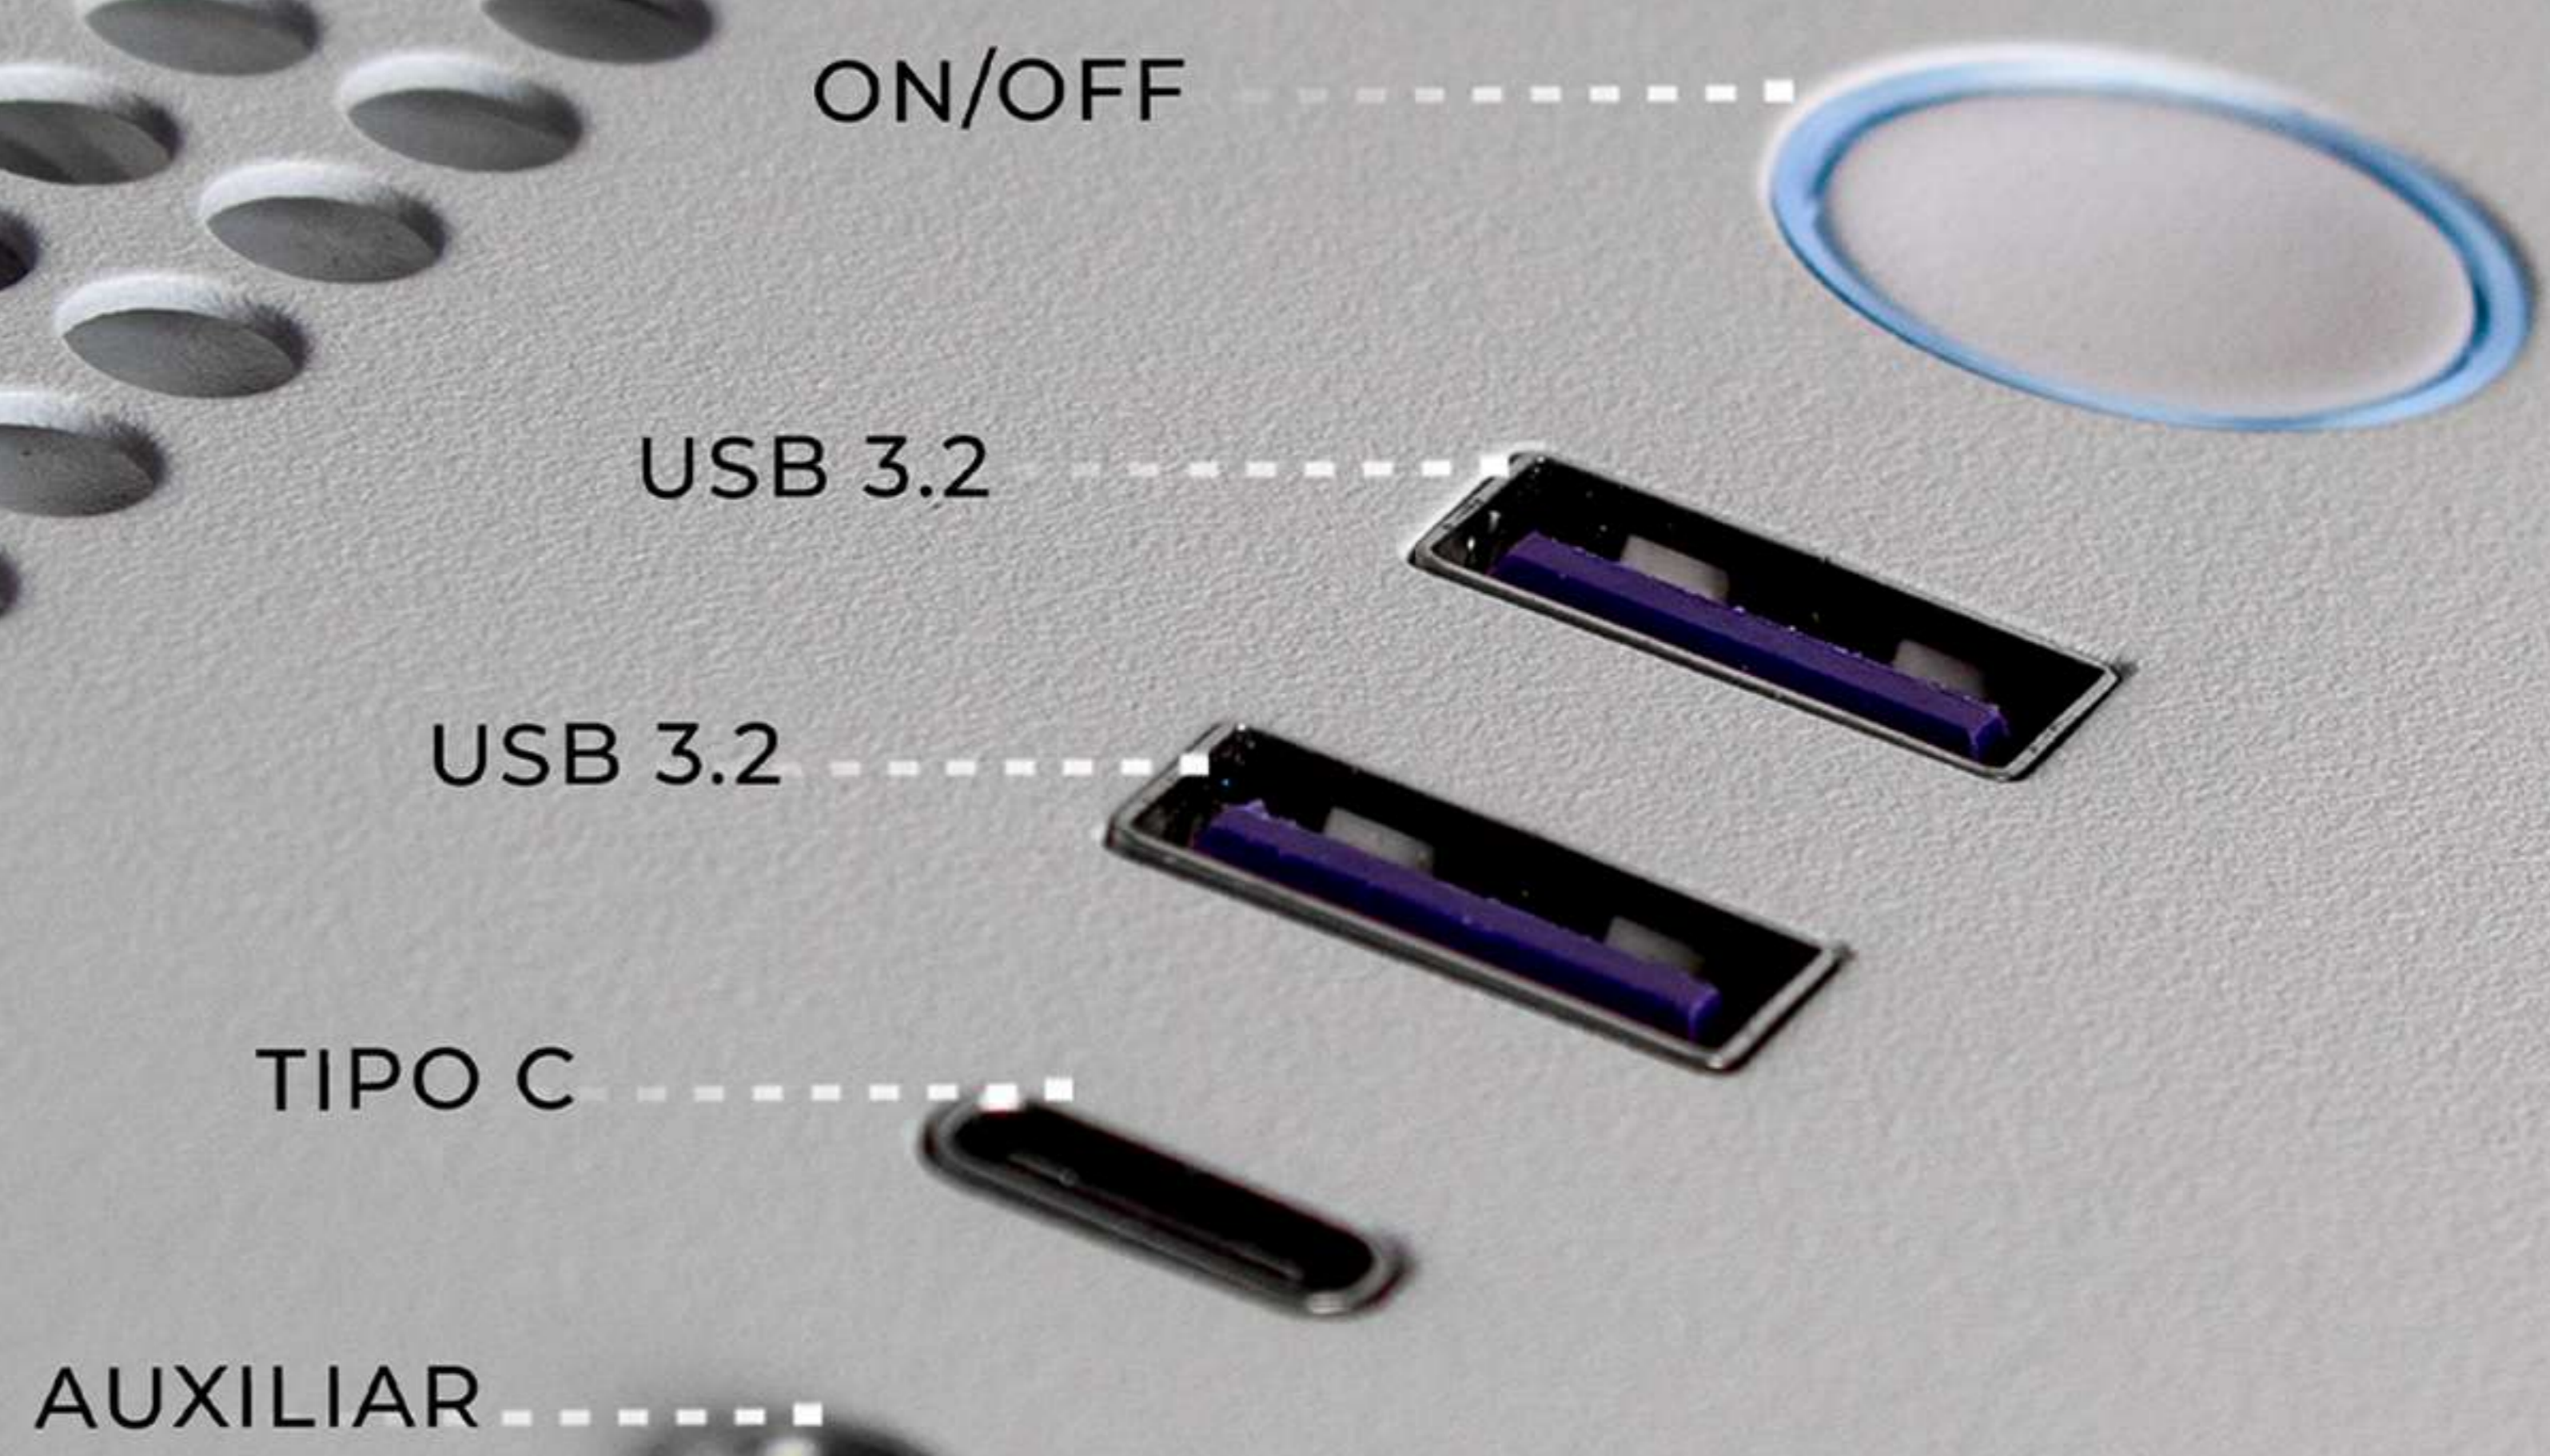

**TÉCNICOS
ESPECIALIZADOS**

**SIN GASTOS
DE ENVÍO**

**REPLAZO DE
PIEZAS**

**SOPORTE TÉCNICO
PERPETUO**