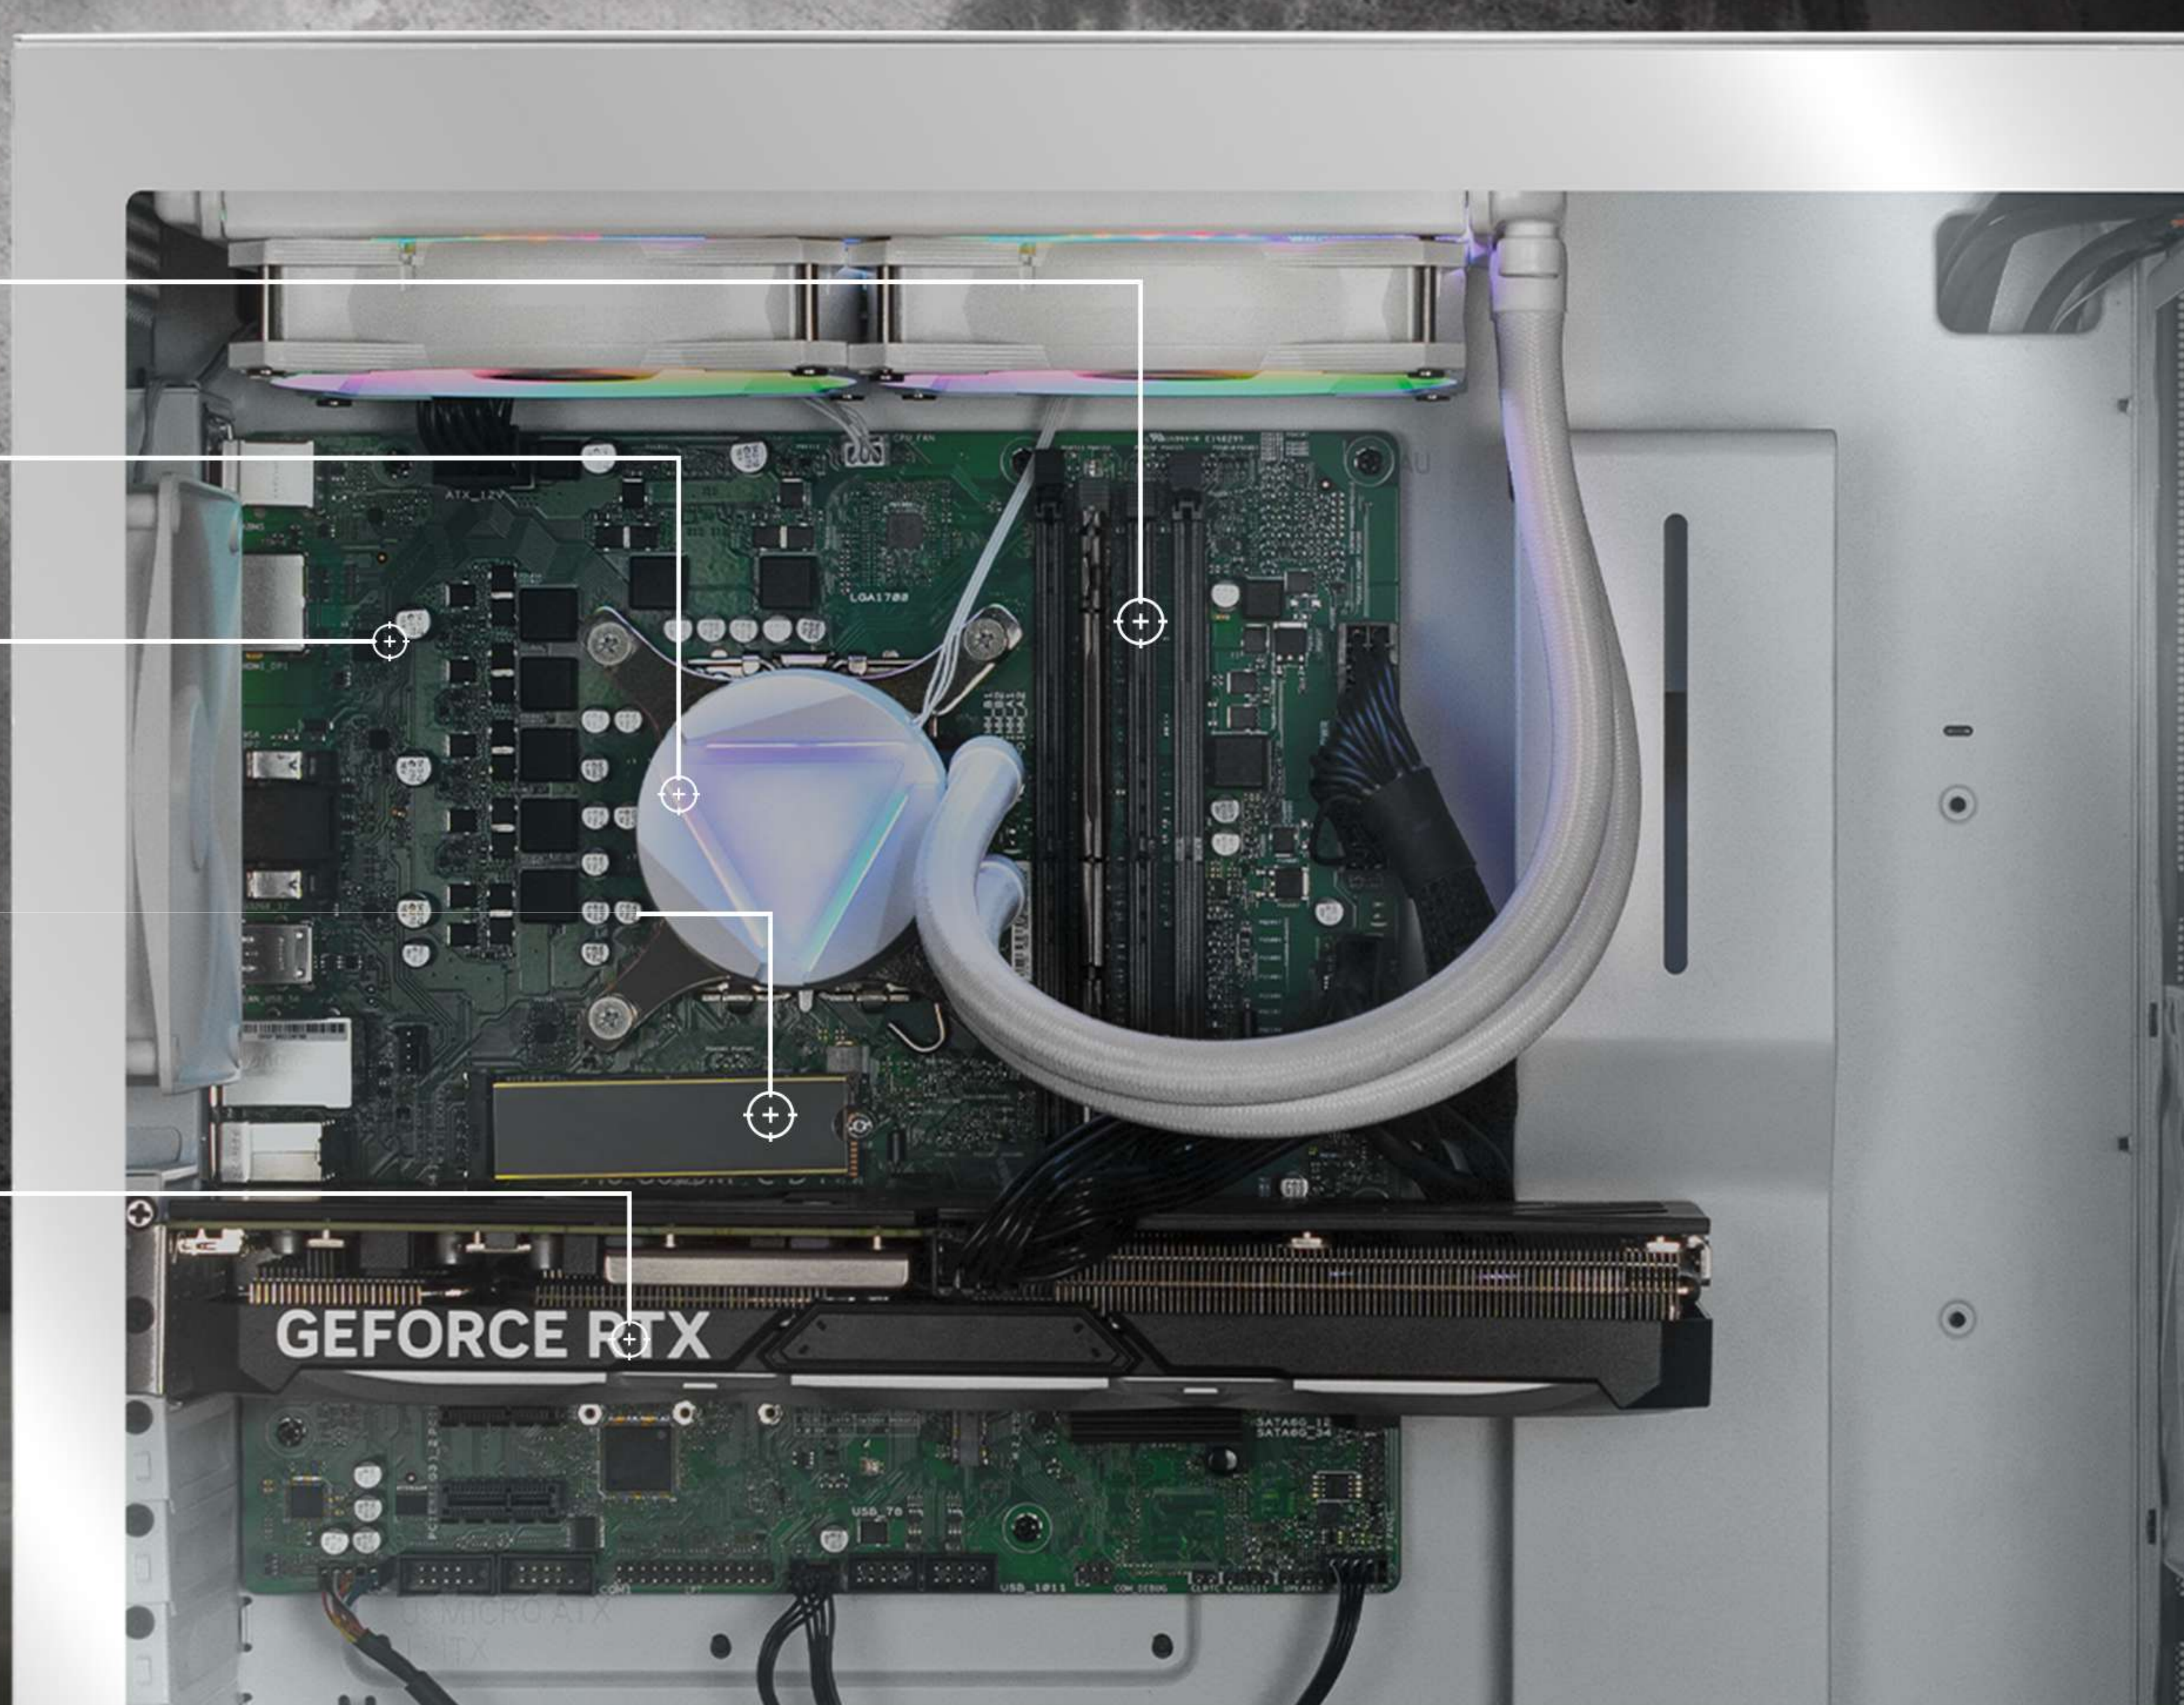

GeForce RTX® 40 Series
**BEYOND
FAST**