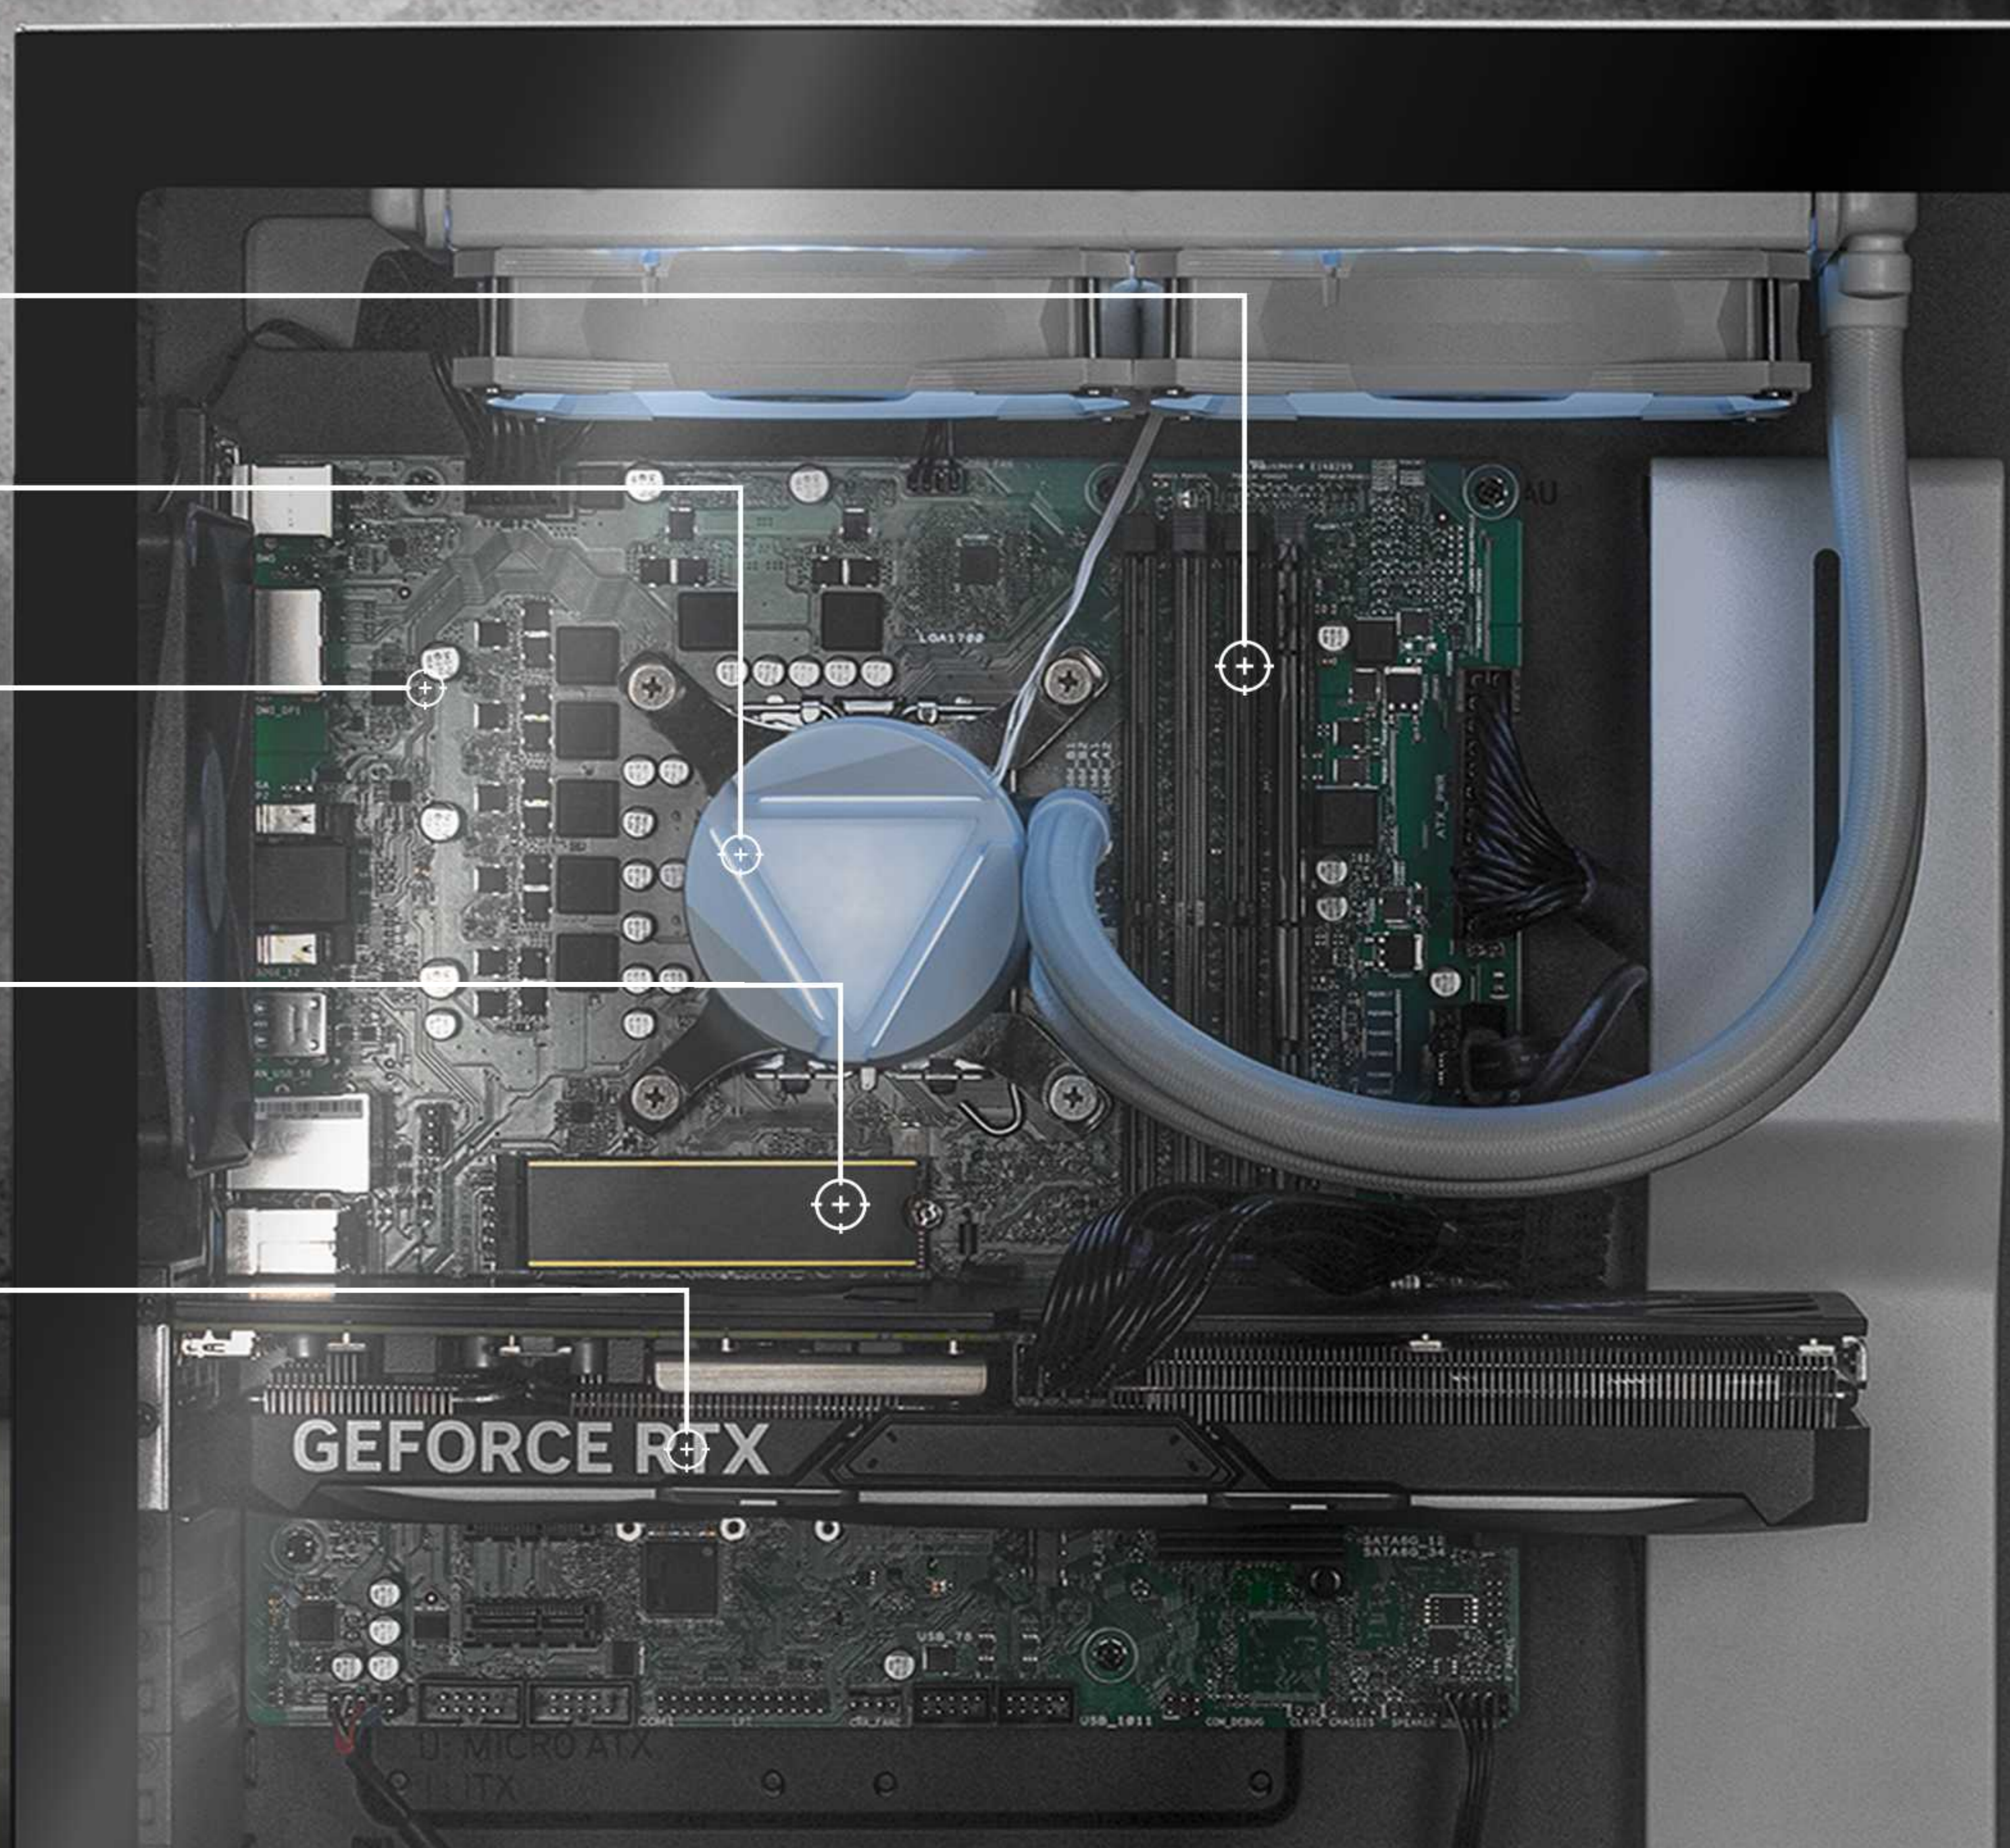

GeForce RTX® 40 Series
**BEYOND
FAST**