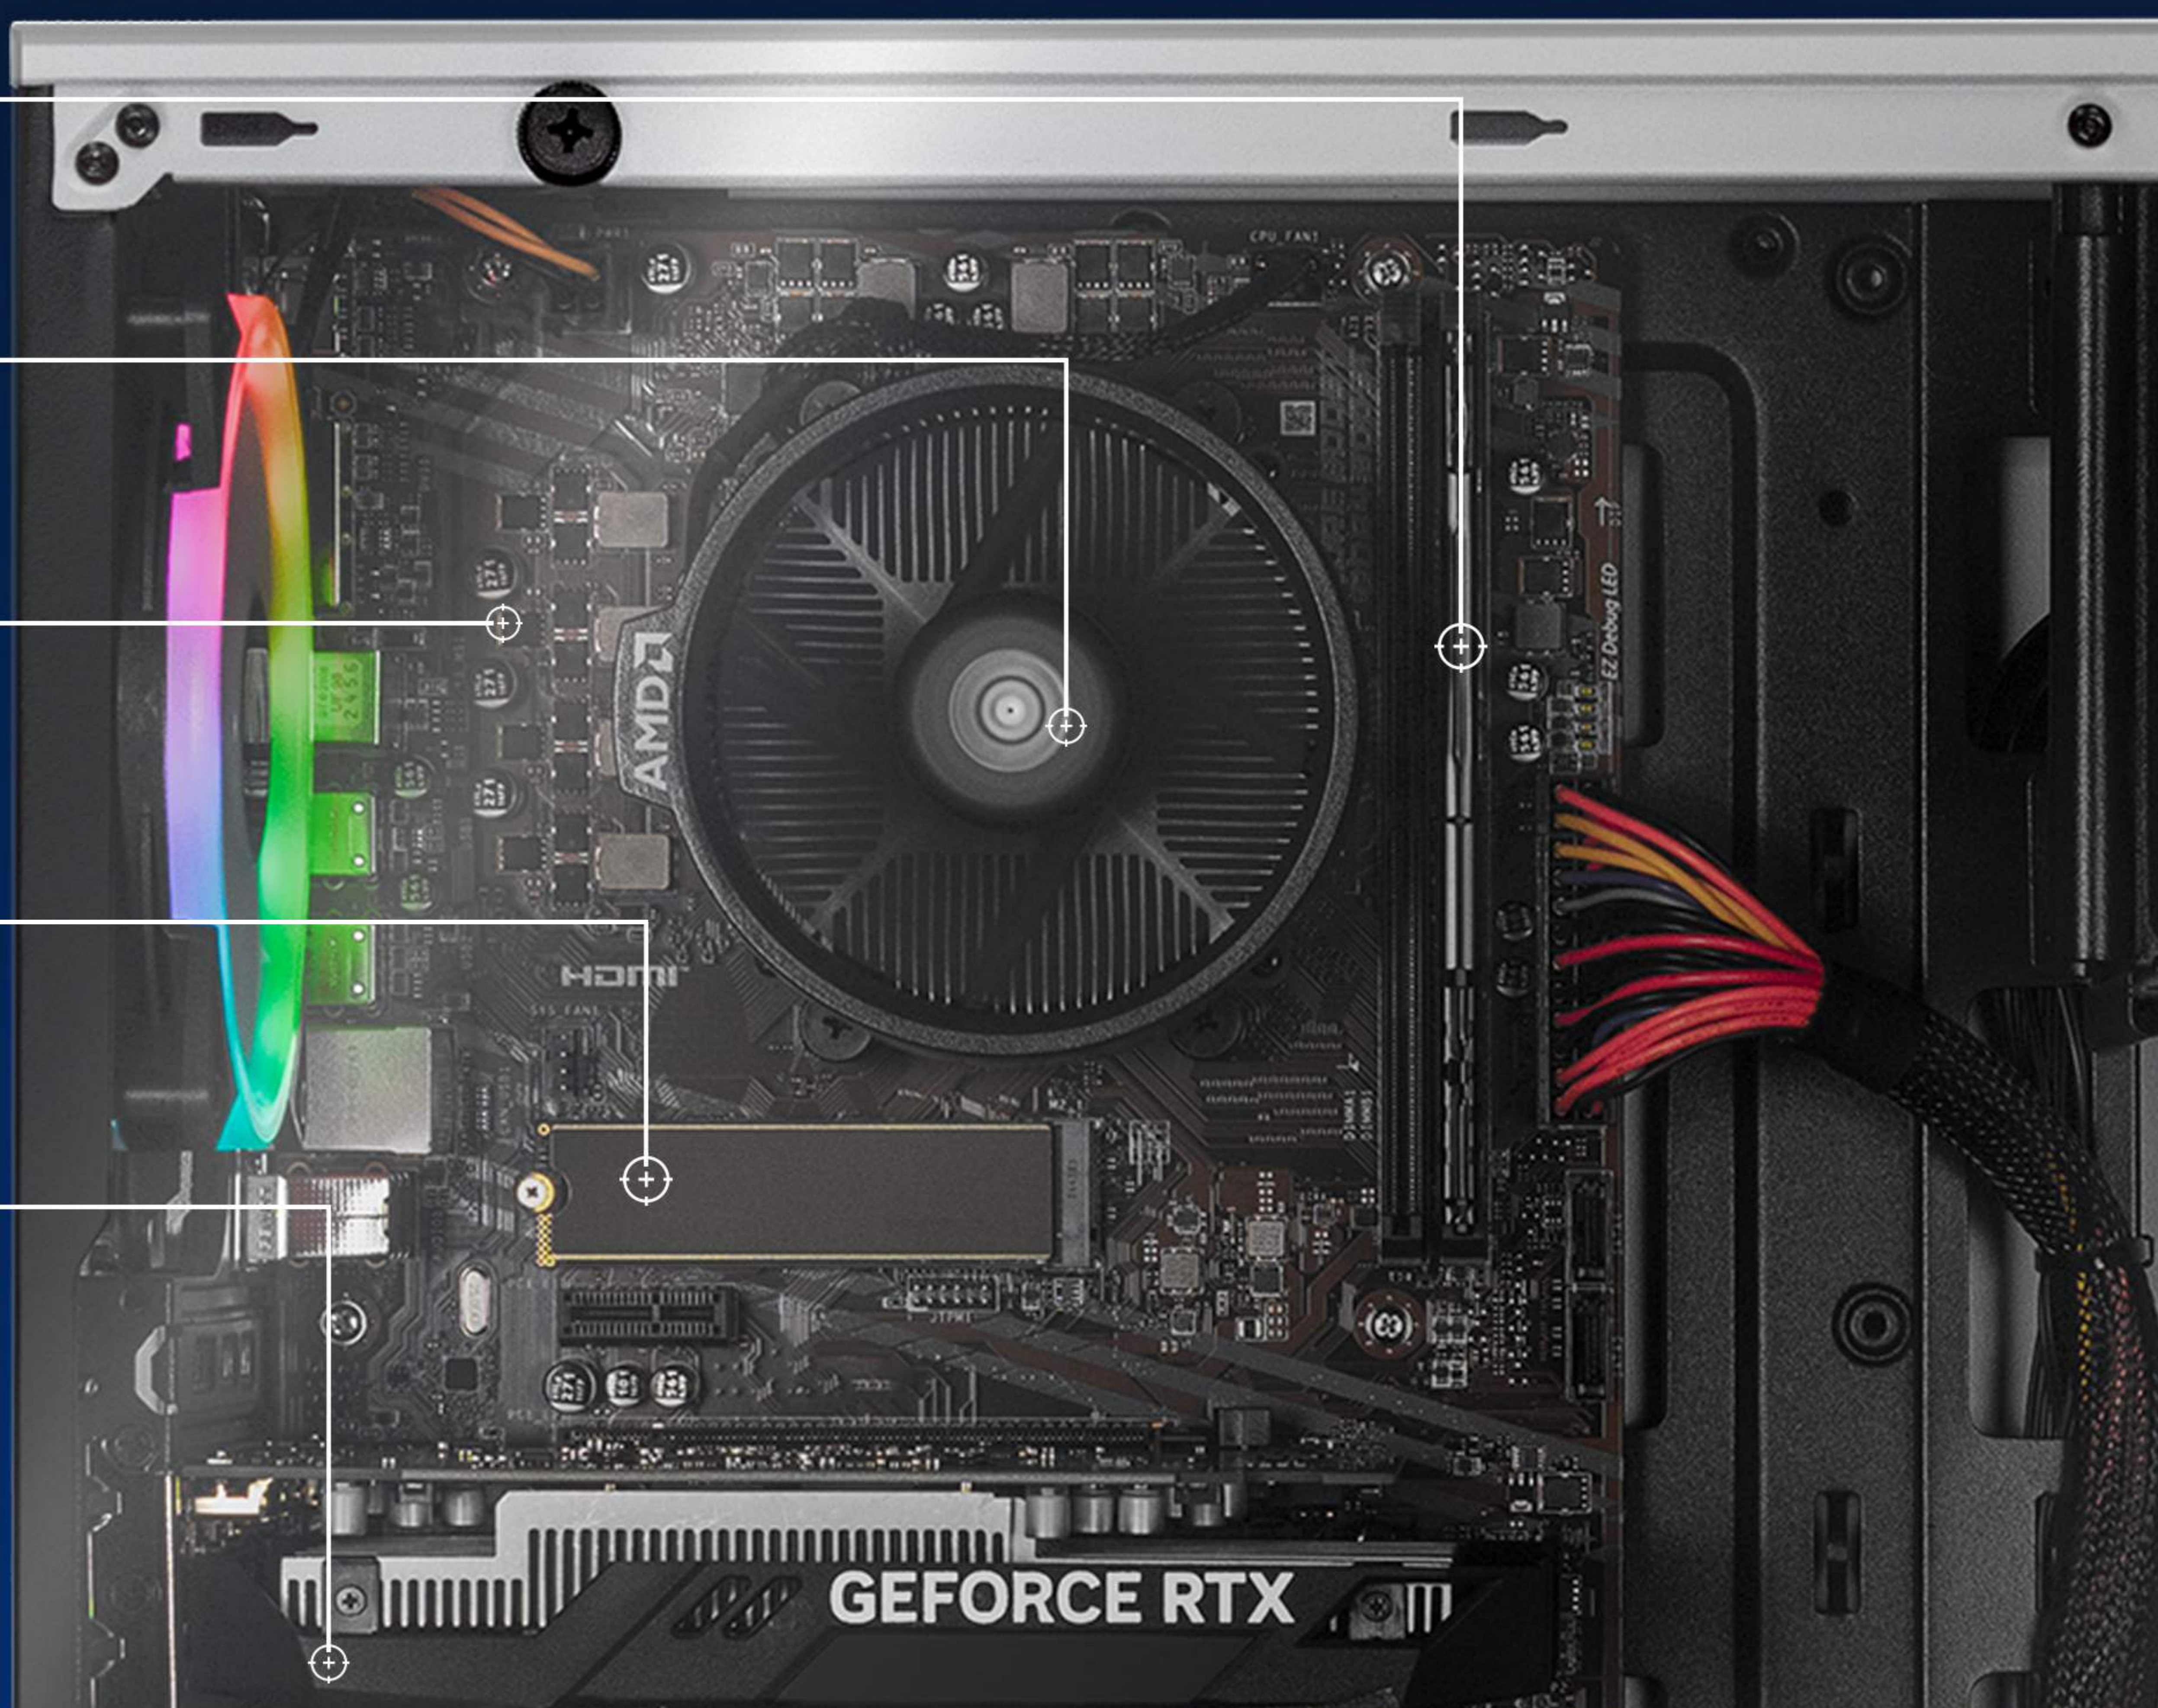

GeForce RTX Serie 30

La Jugada Definitiva

Victoria Medida en Milisegundos