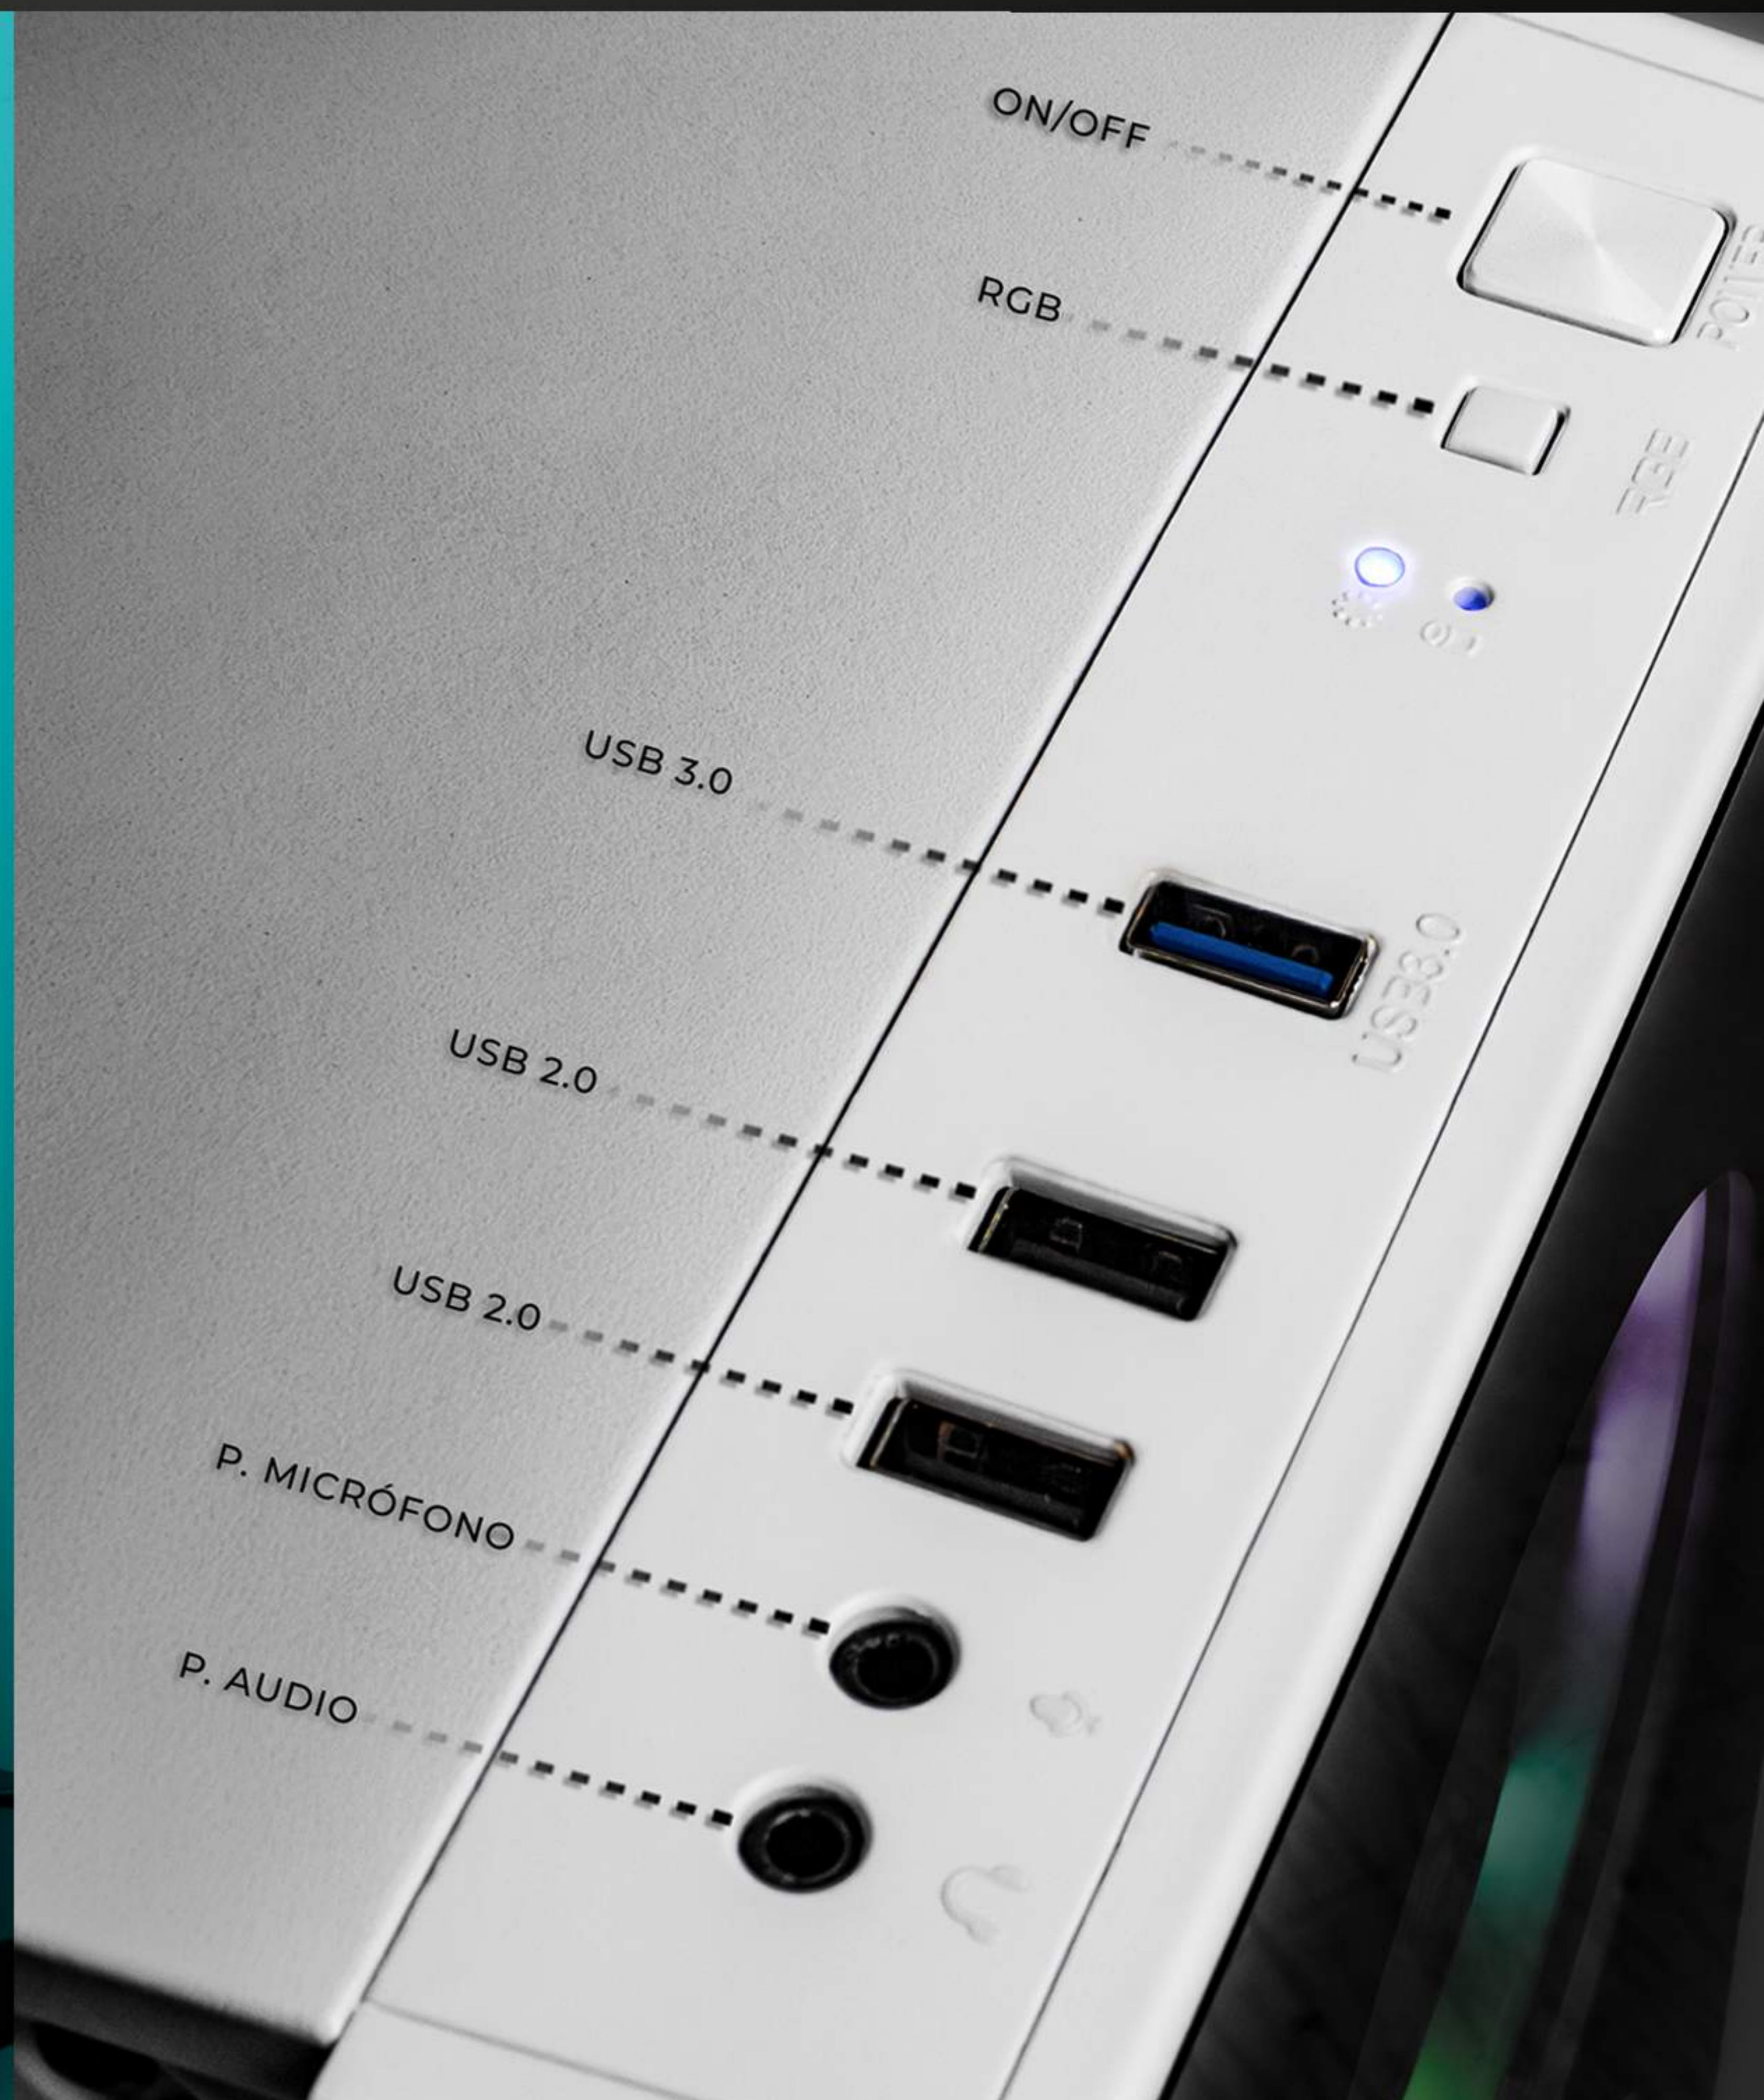

TÉCNICOS
ESPECIALIZADOS

SIN GASTOS
DE ENVÍO

REPLAZO DE
PIEZAS

SOPORTE TÉCNICO
PERPETUO