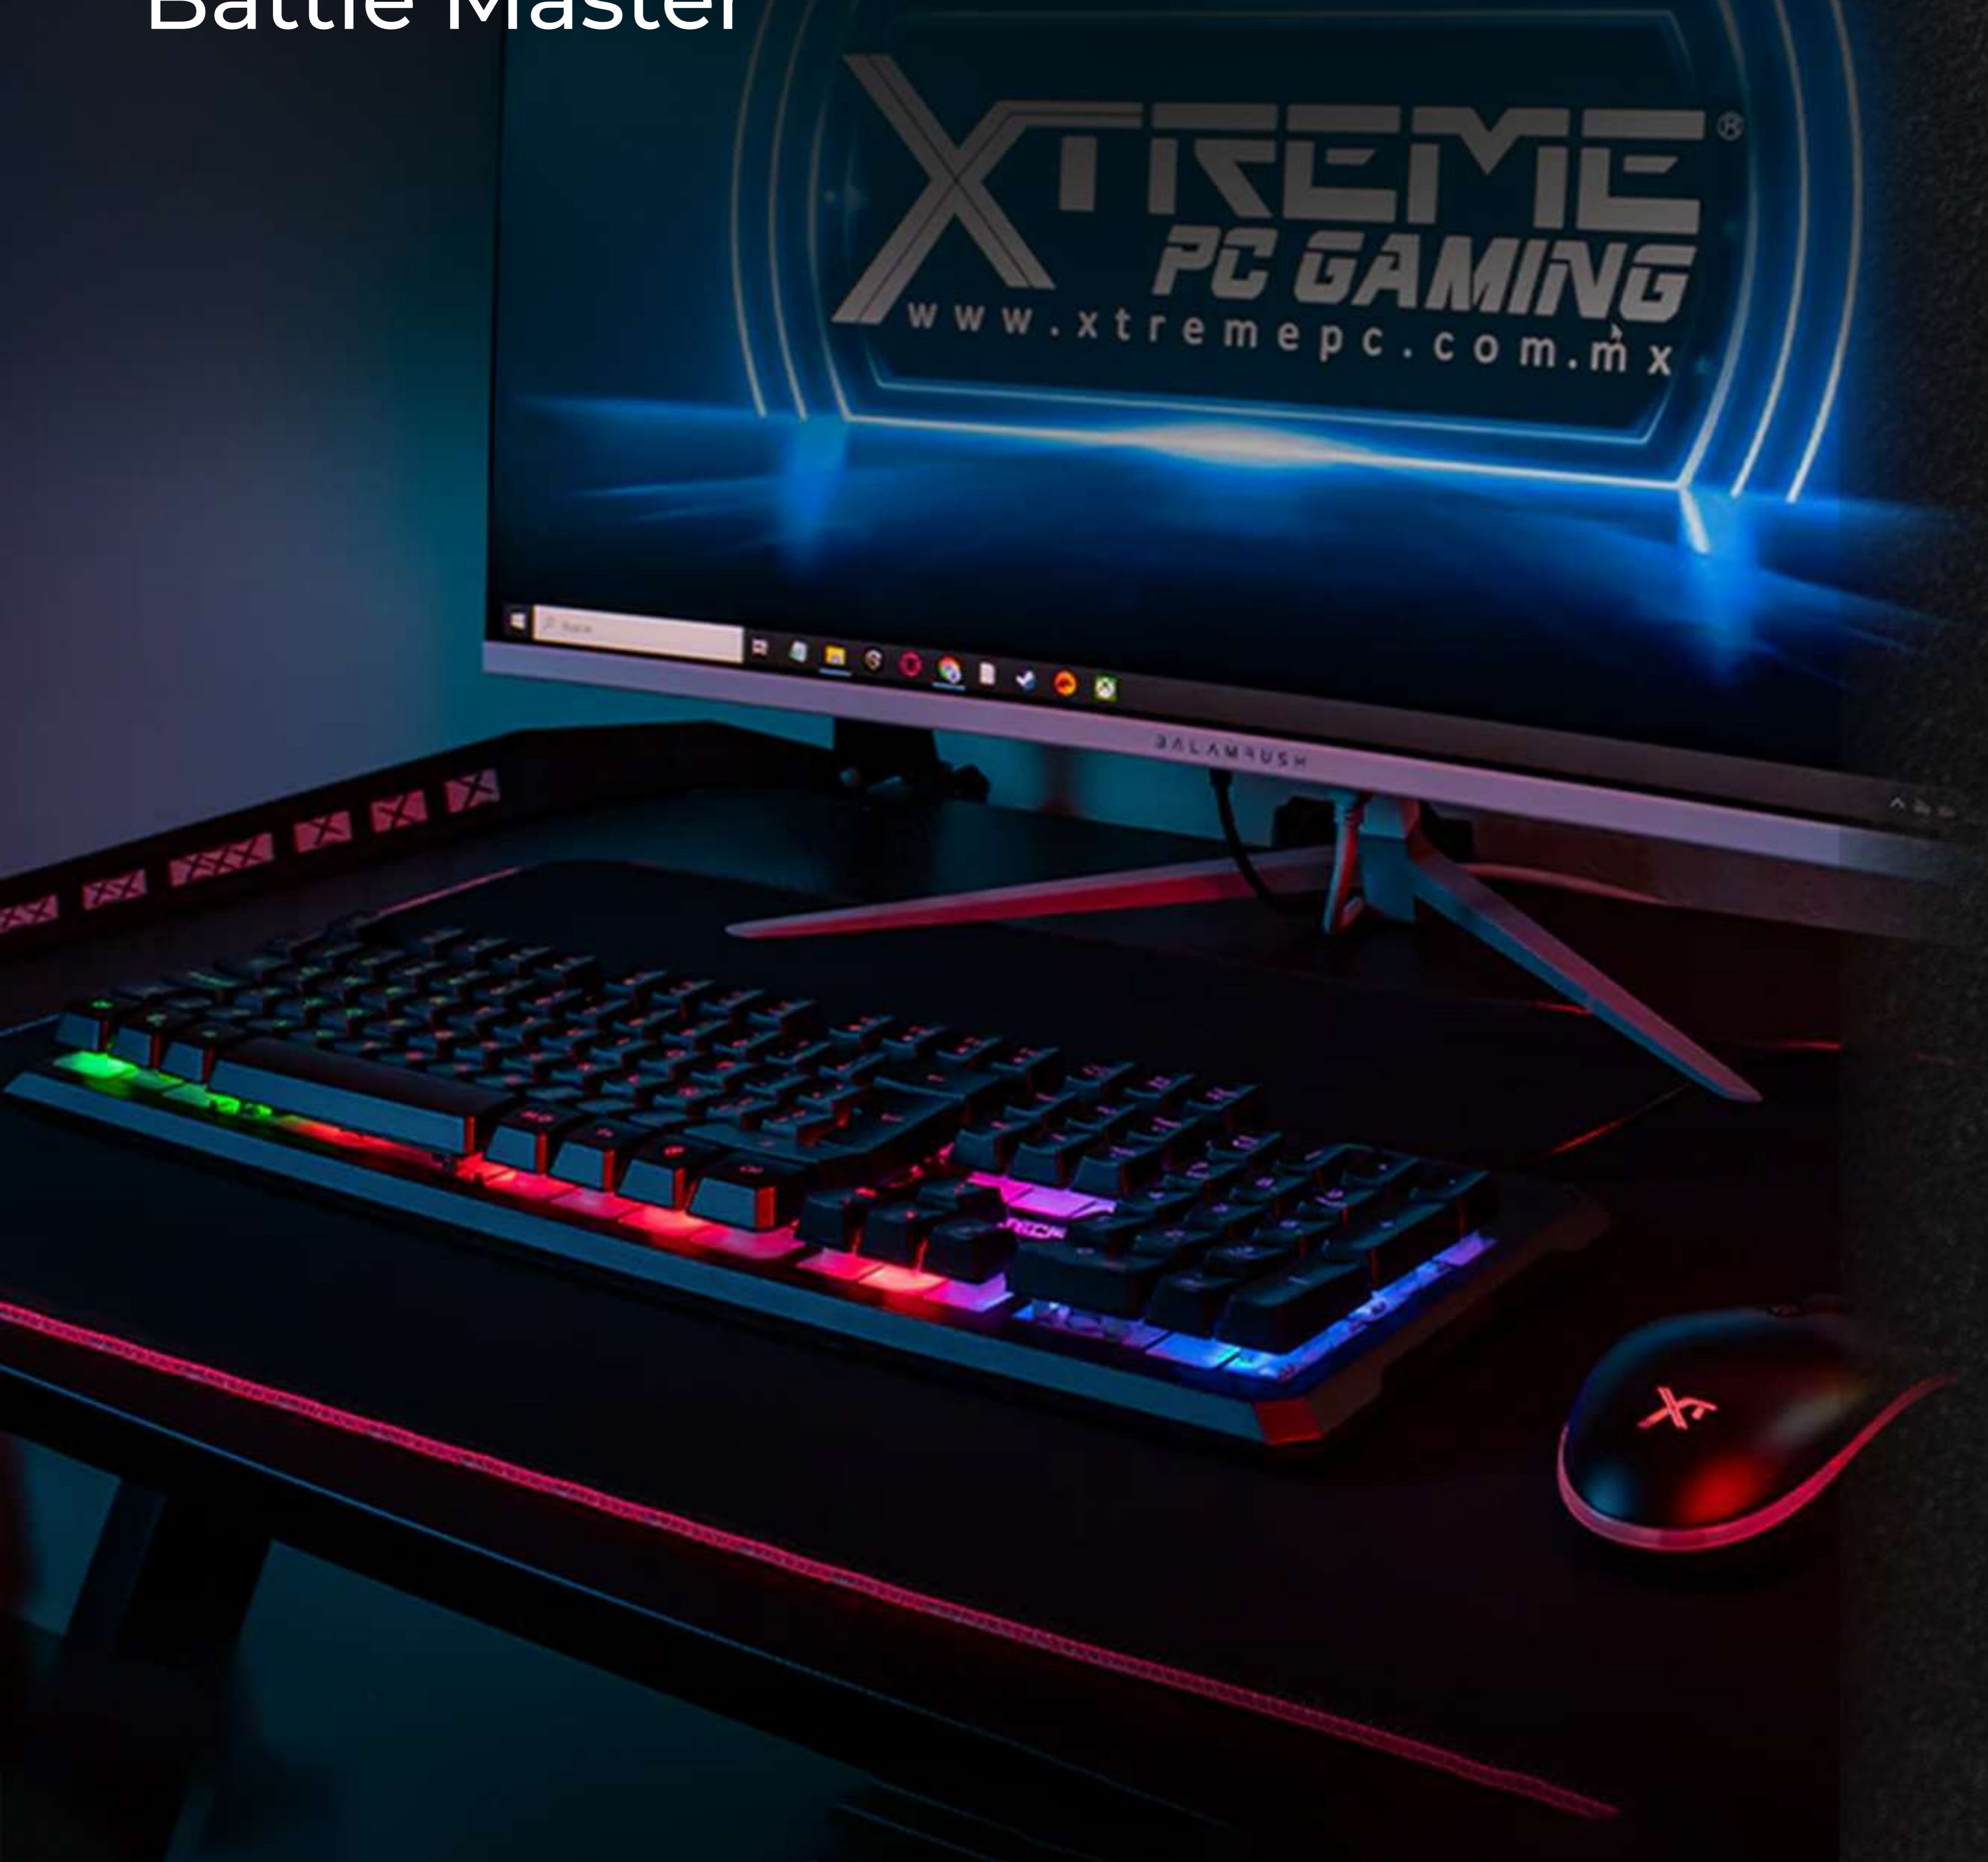

LLEGÓ PARA CAMBIARLO TODO

Kit Gamer 2 en 1
XTREME PC GAMING
Battle Master

- ON/OFF
- AUXILIAR
- P. TIPO C
- USB 3.0