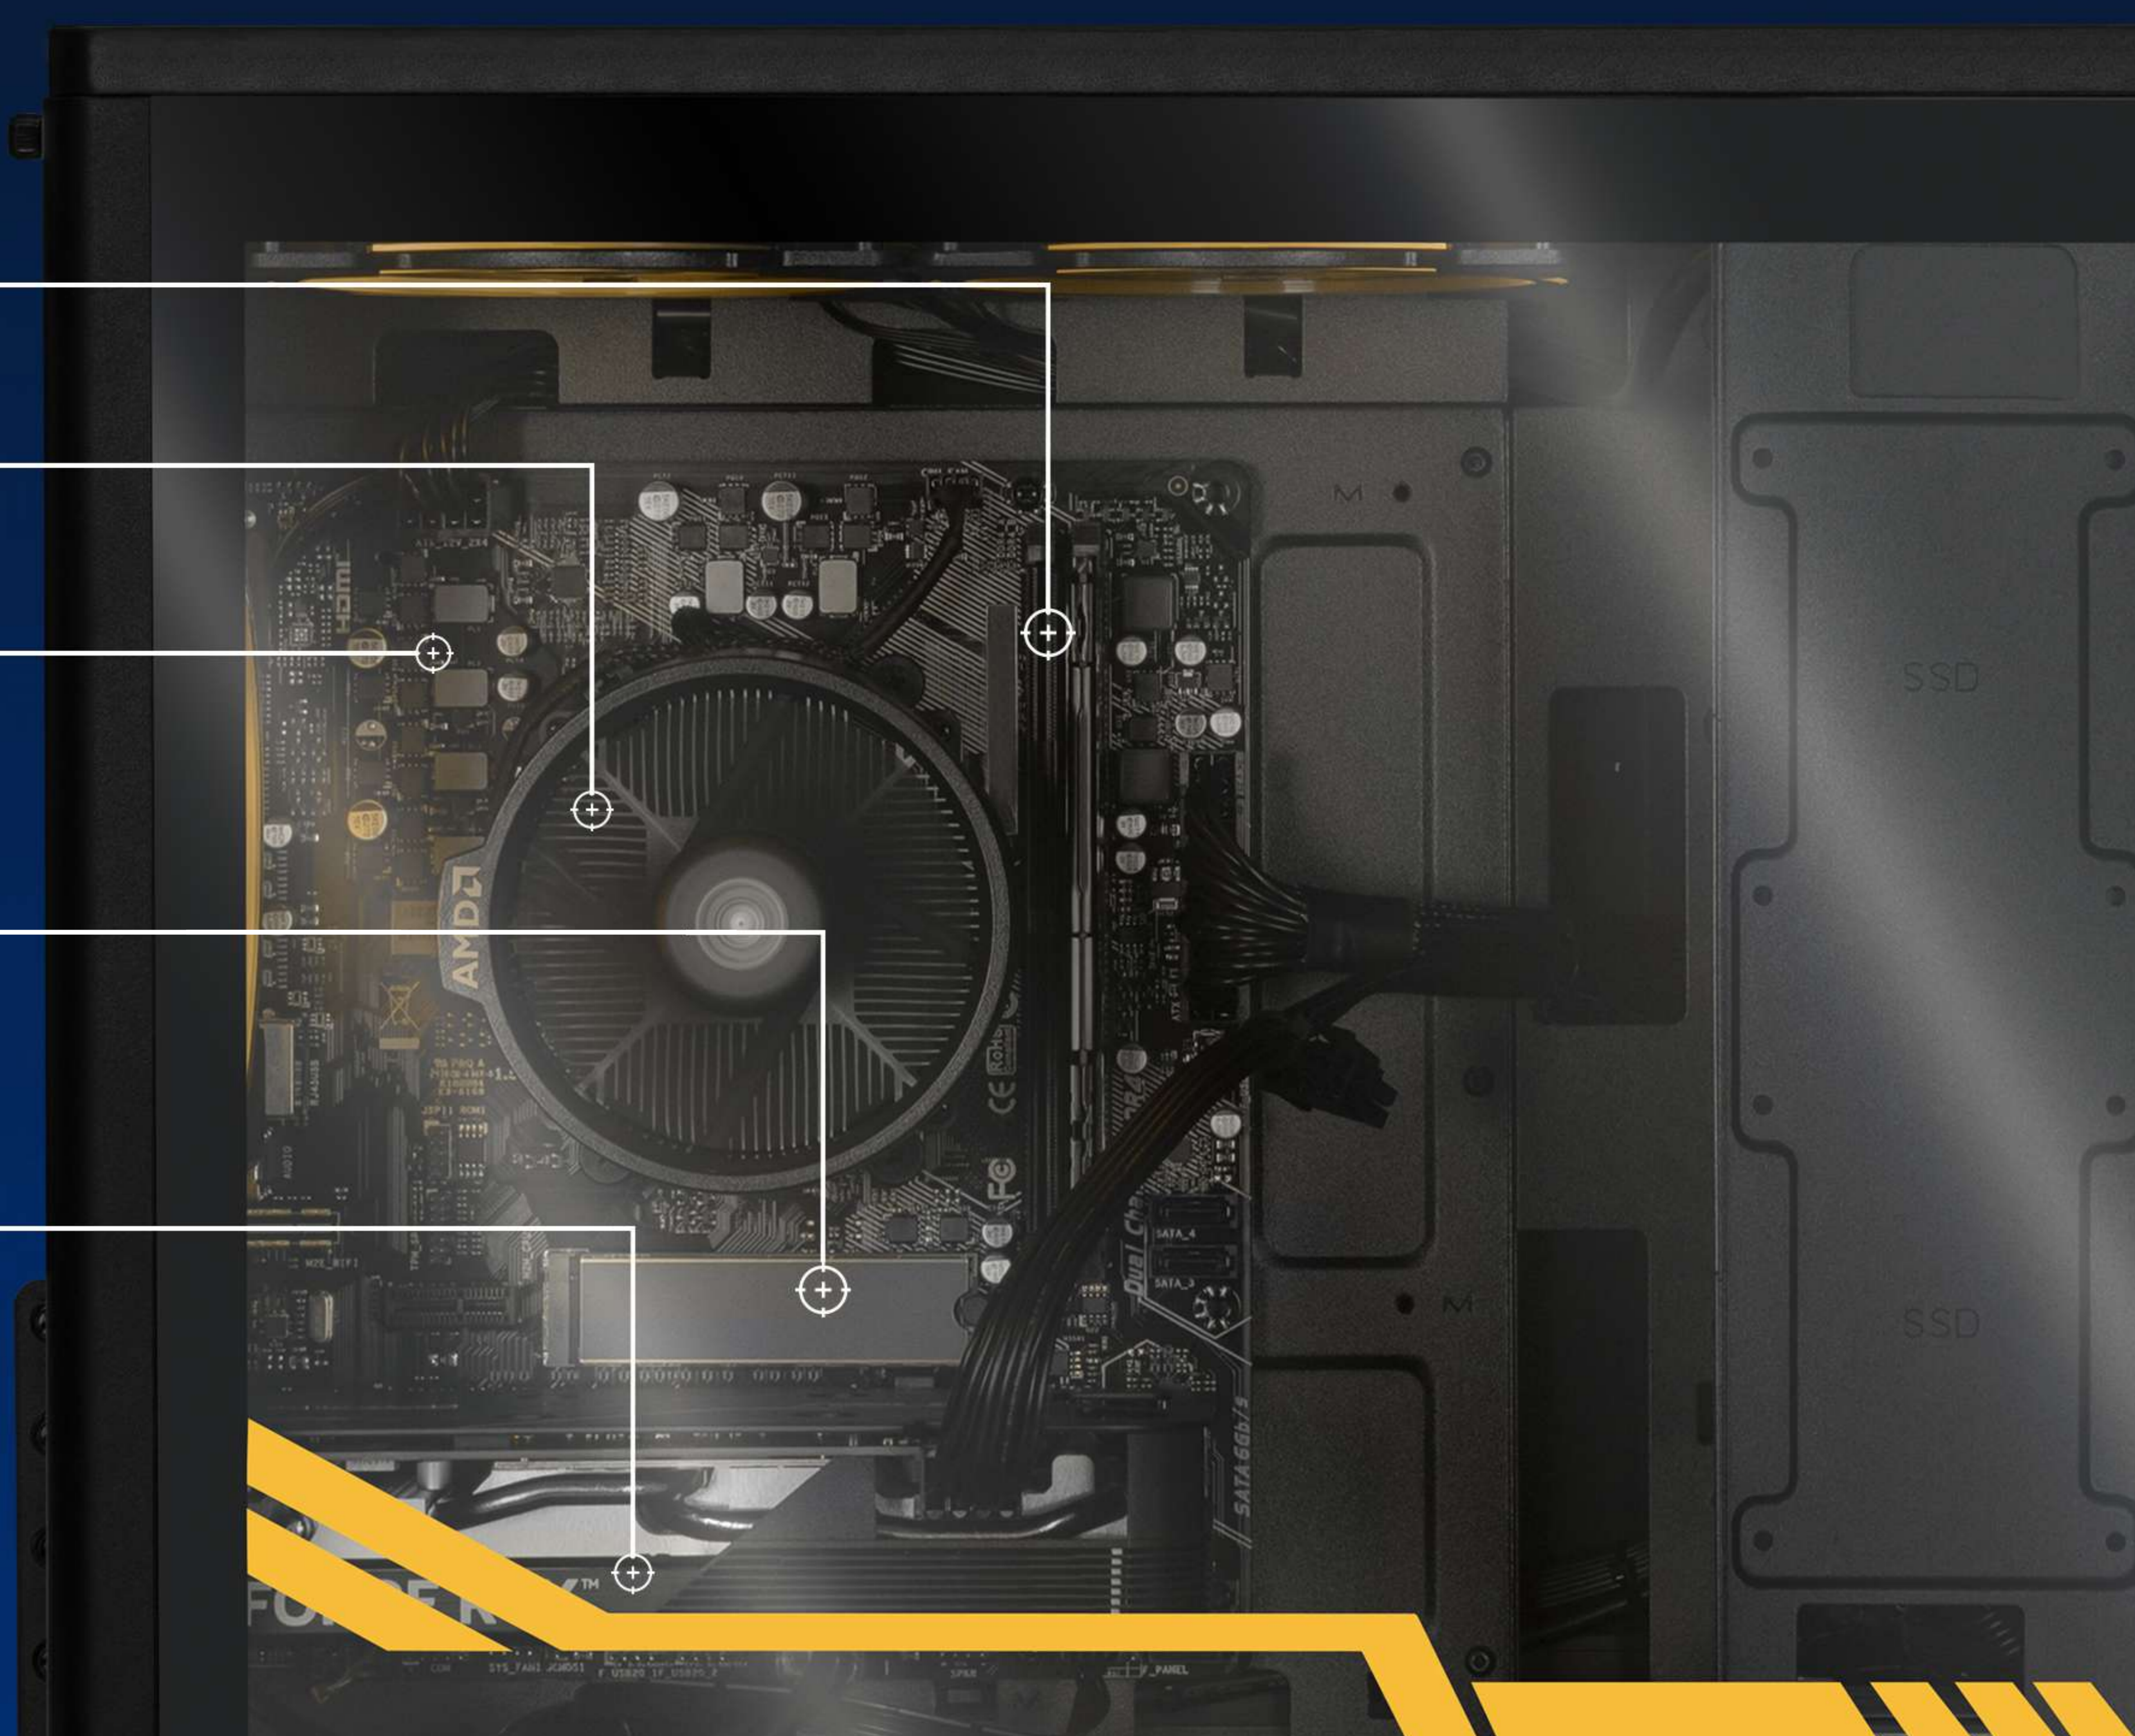

GeForce RTX® 40 Series
BEYOND FAST