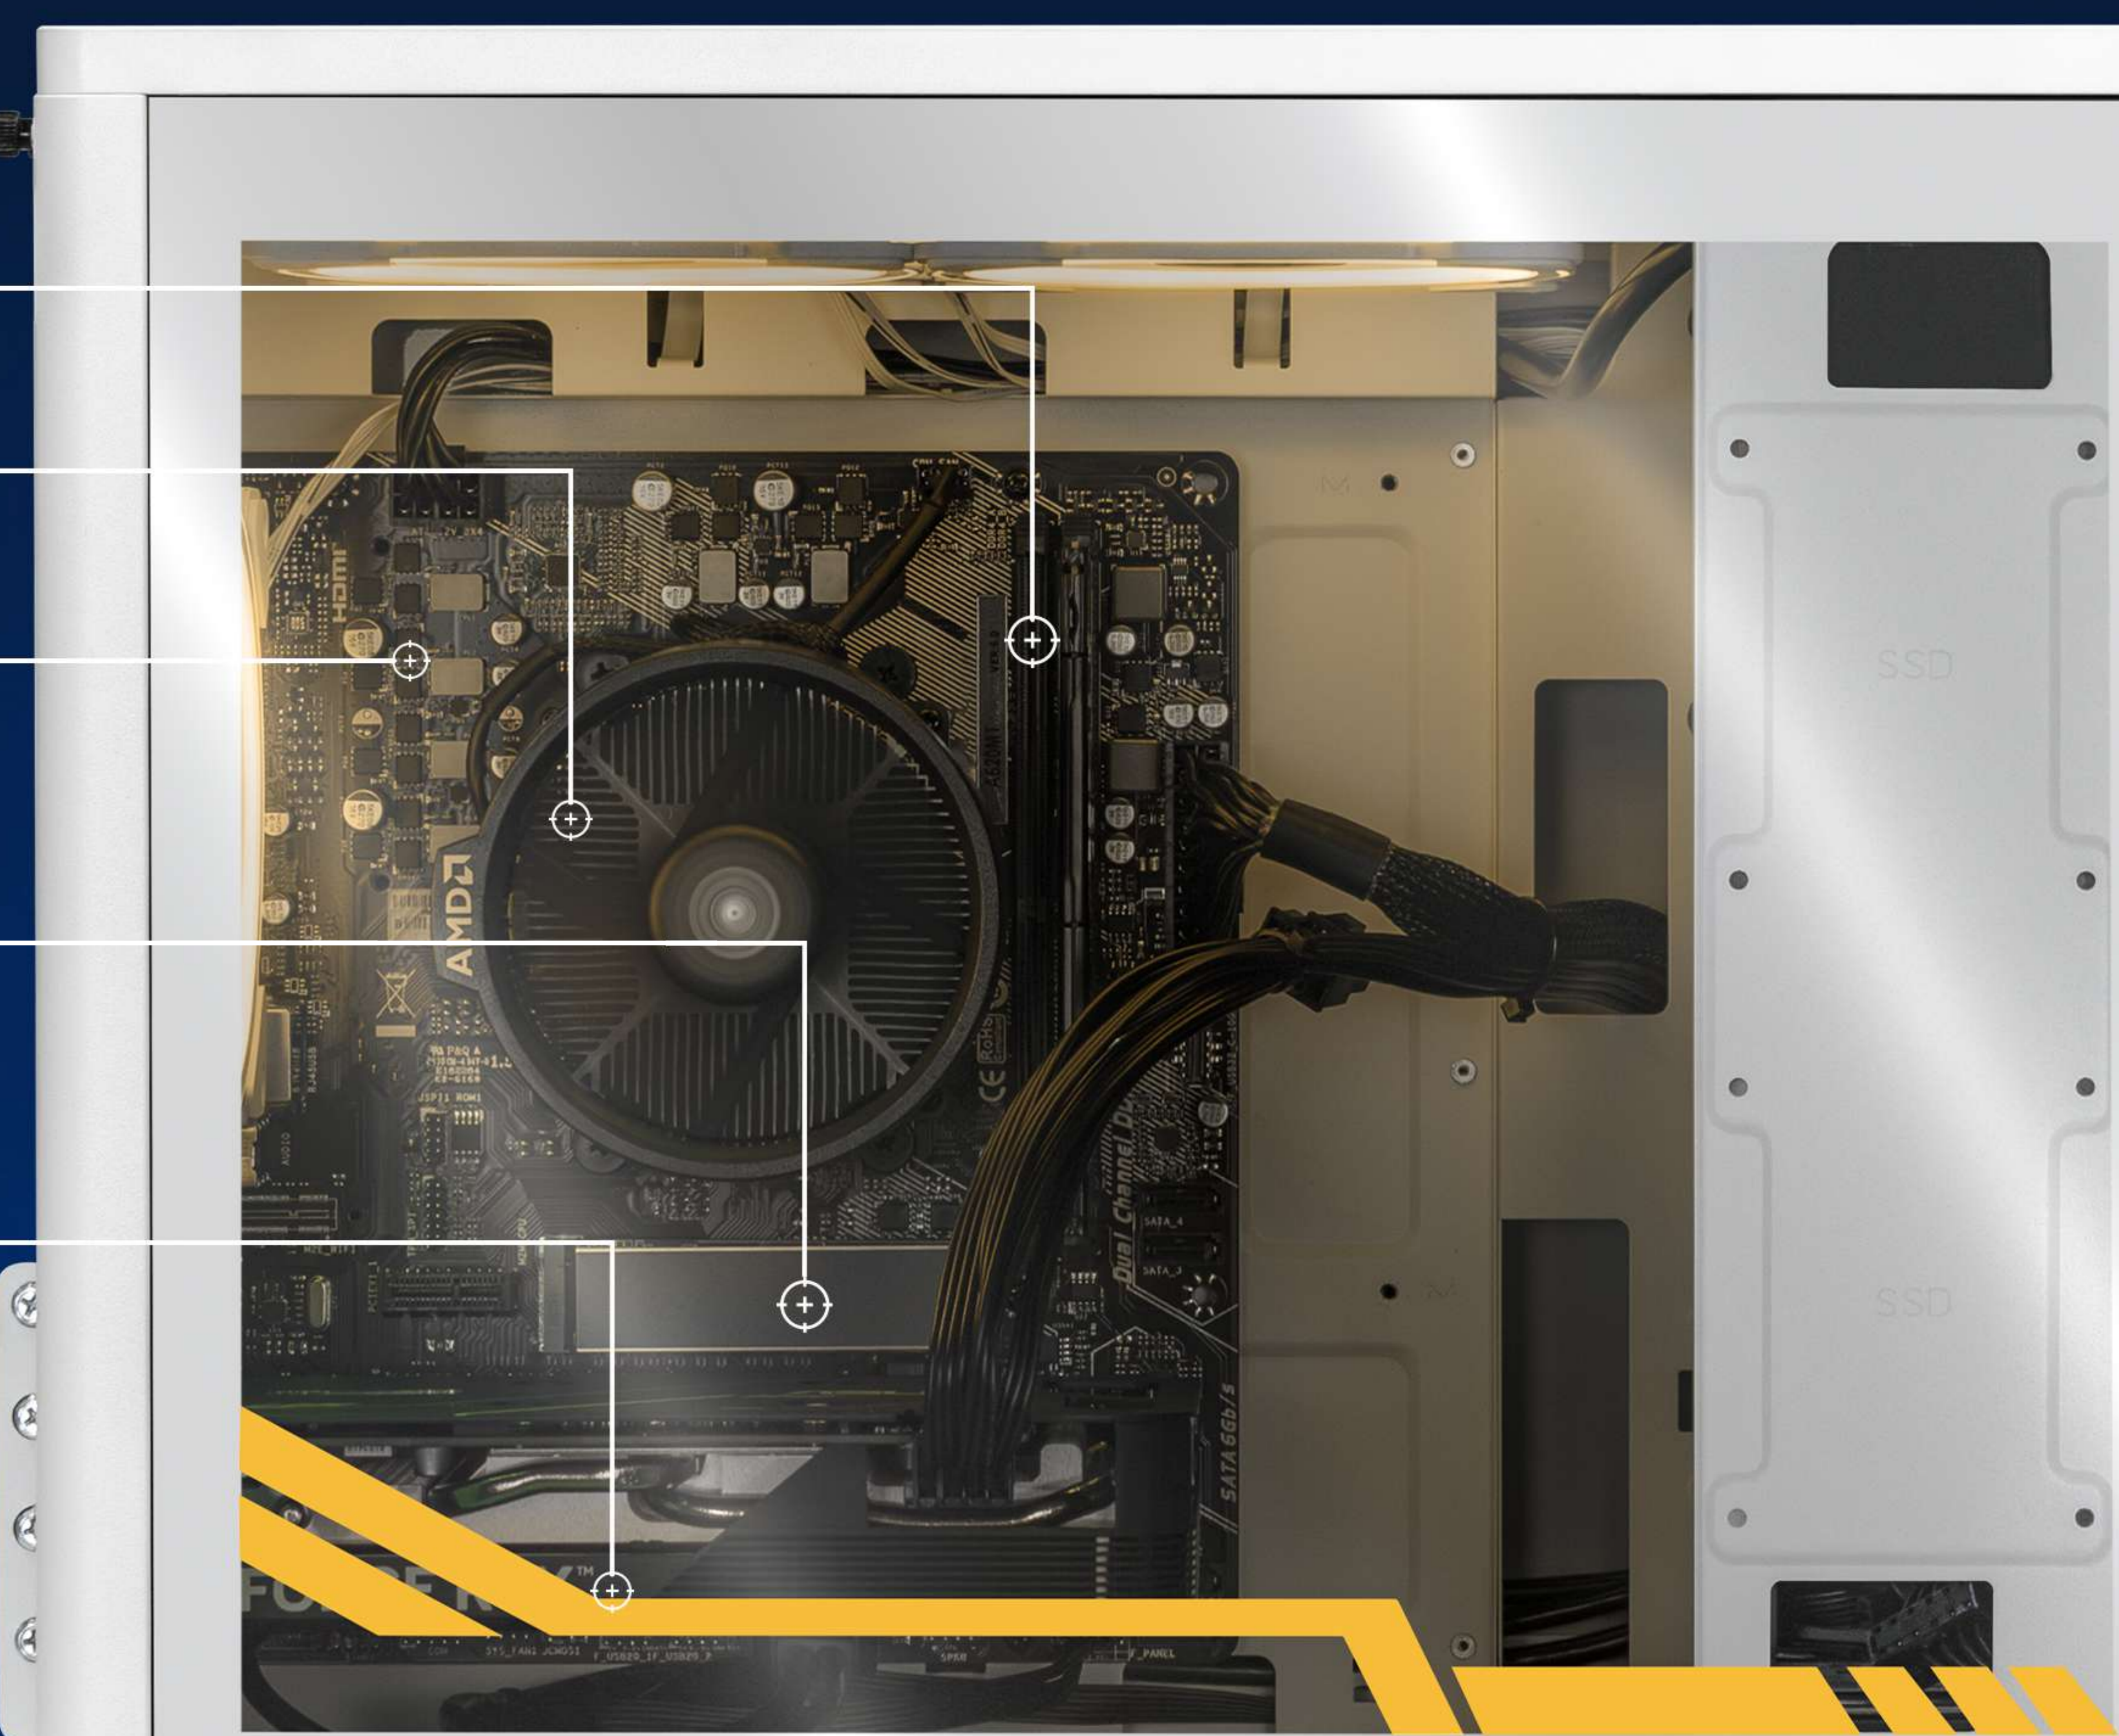

**MONITOR**  
24" Full HD 165Hz 1ms

**KIT**  
Teclado / Mouse

**16GB DDR4**  
3200MHz

**AM4**

**AMD A520**

**SSD 1TB**

**NVIDIA GeForce**  
RTX 4060 GB GDDR6

**Adaptador**  
WIFI