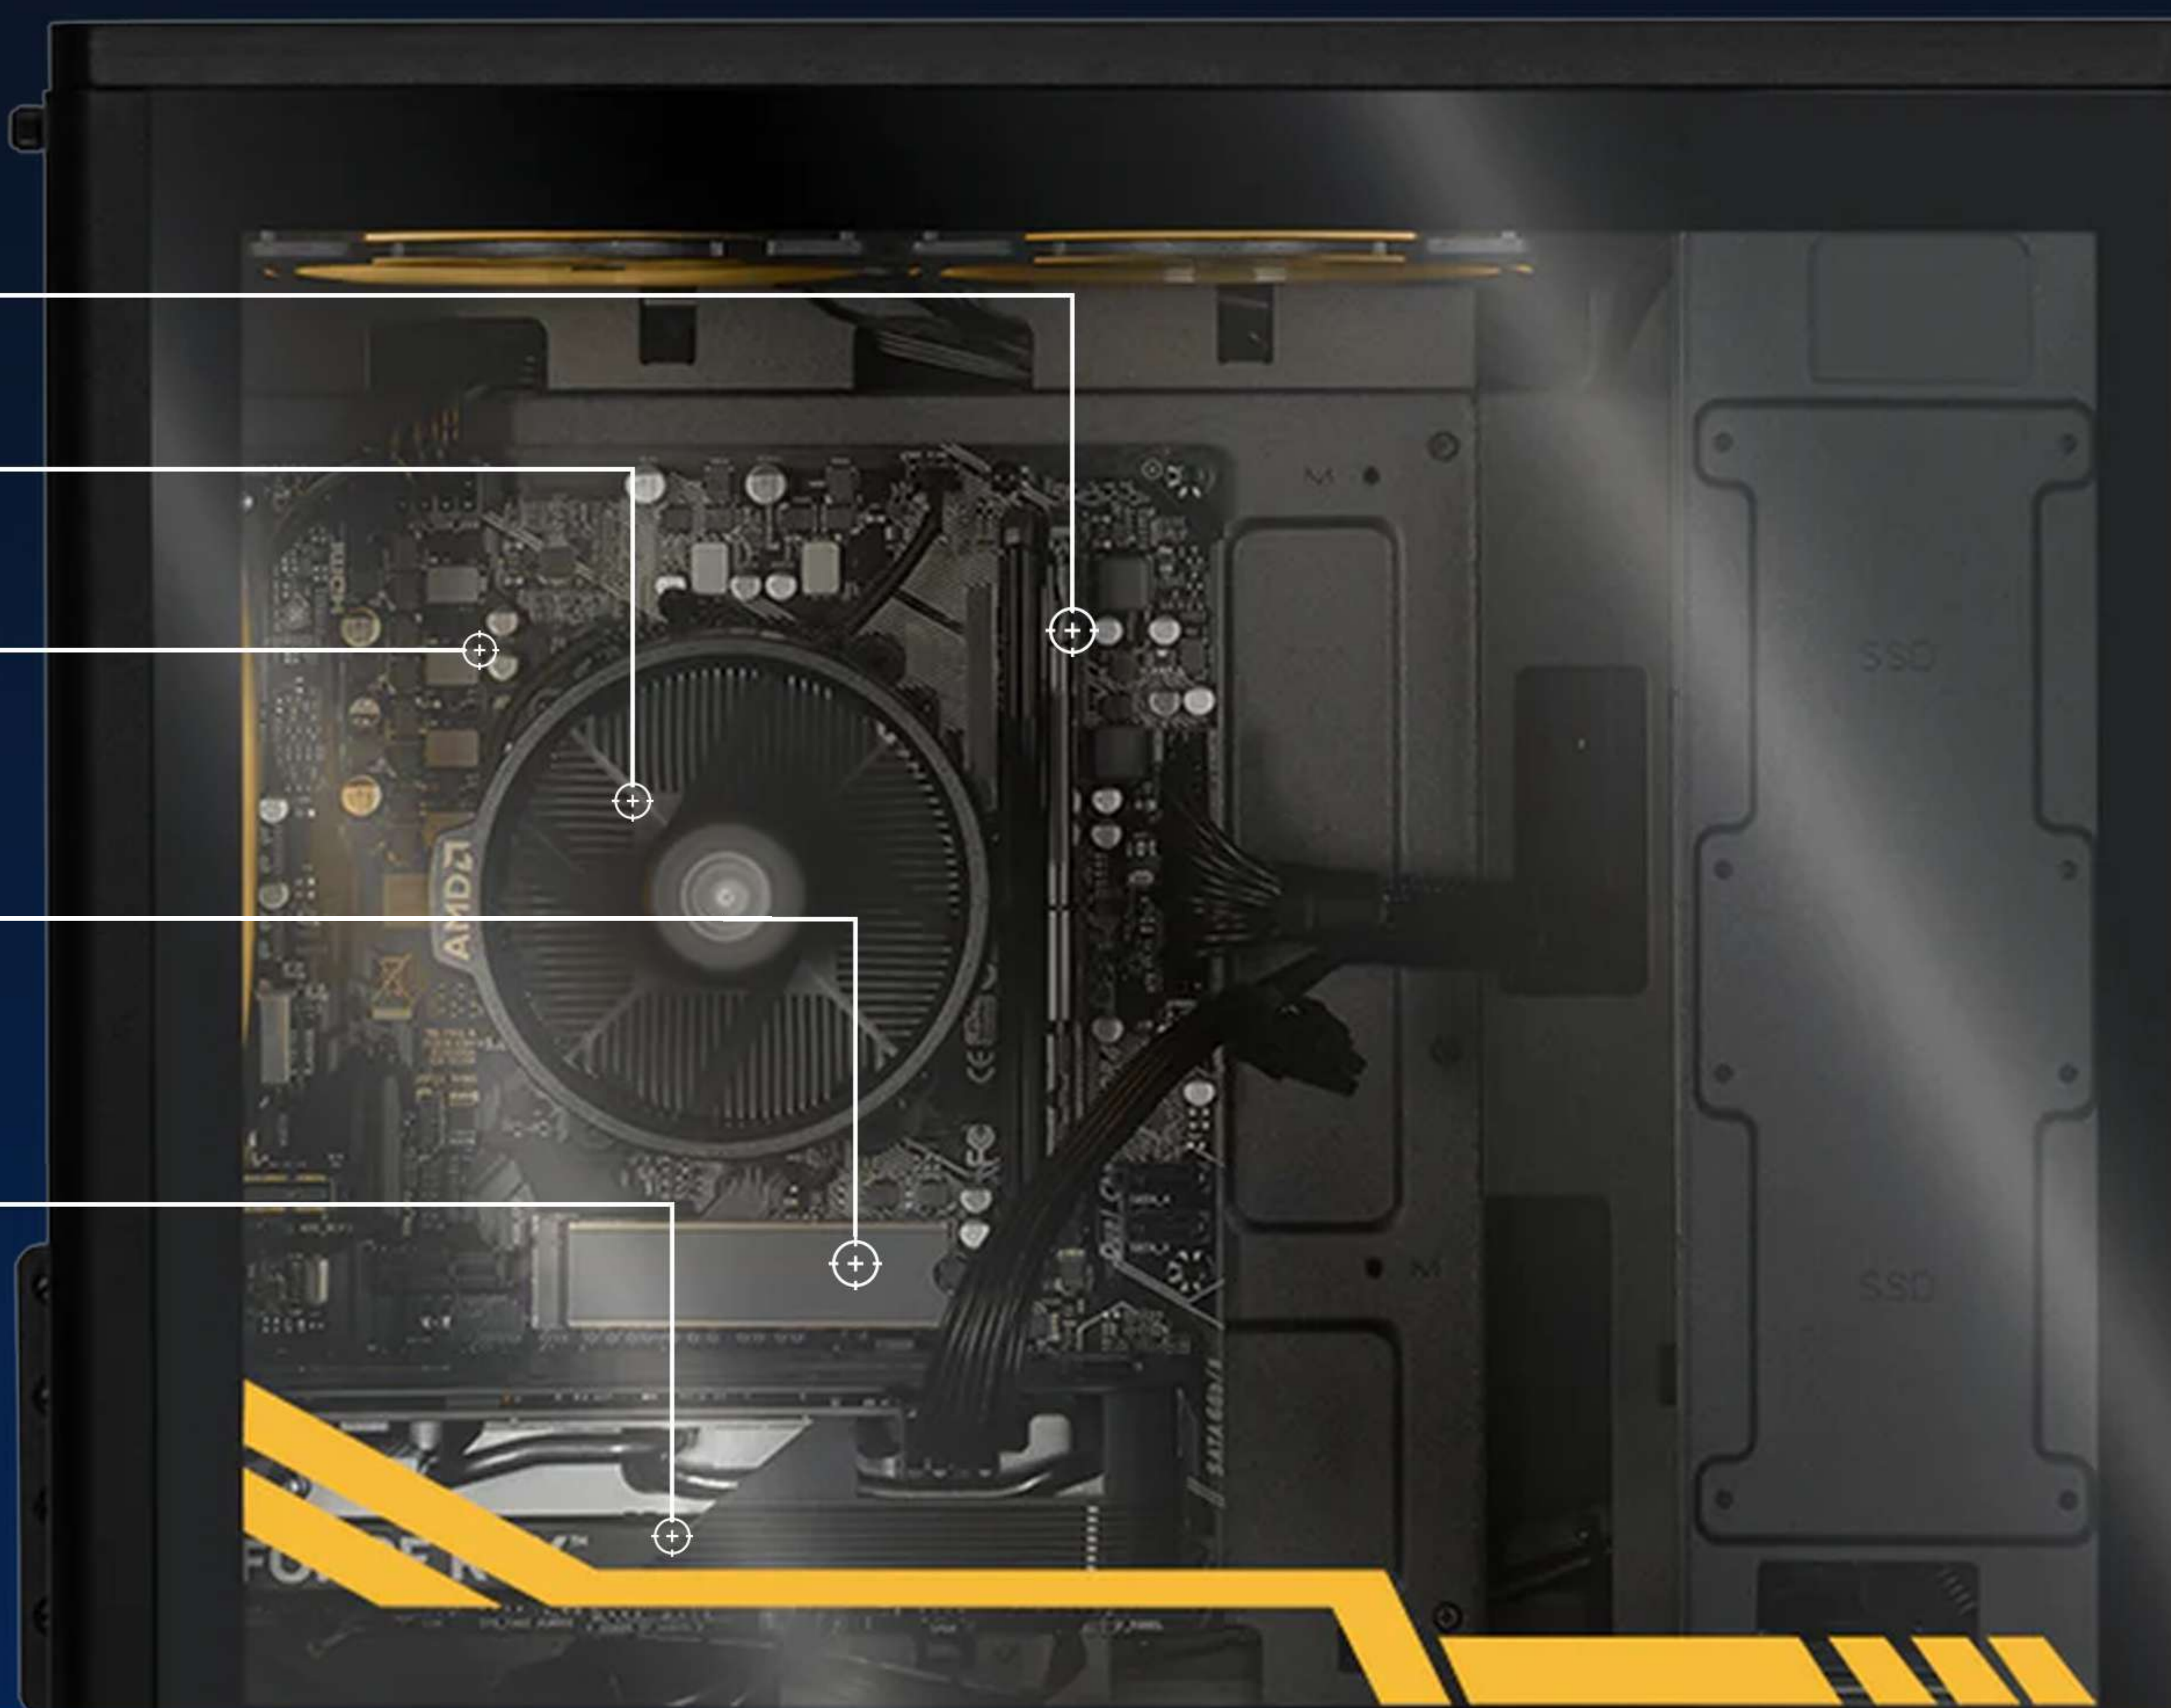

**Tarjeta Gráfica** Nvidia Geforce RTX 4060

Windows 10  
Trial Version

**16GB DDR4**  
3200MHz

AM4

AMD A520

SSD 1TB

**NVIDIA GeForce**  
RTX 4060 8GB GDDR6

Adaptador  
WIFI