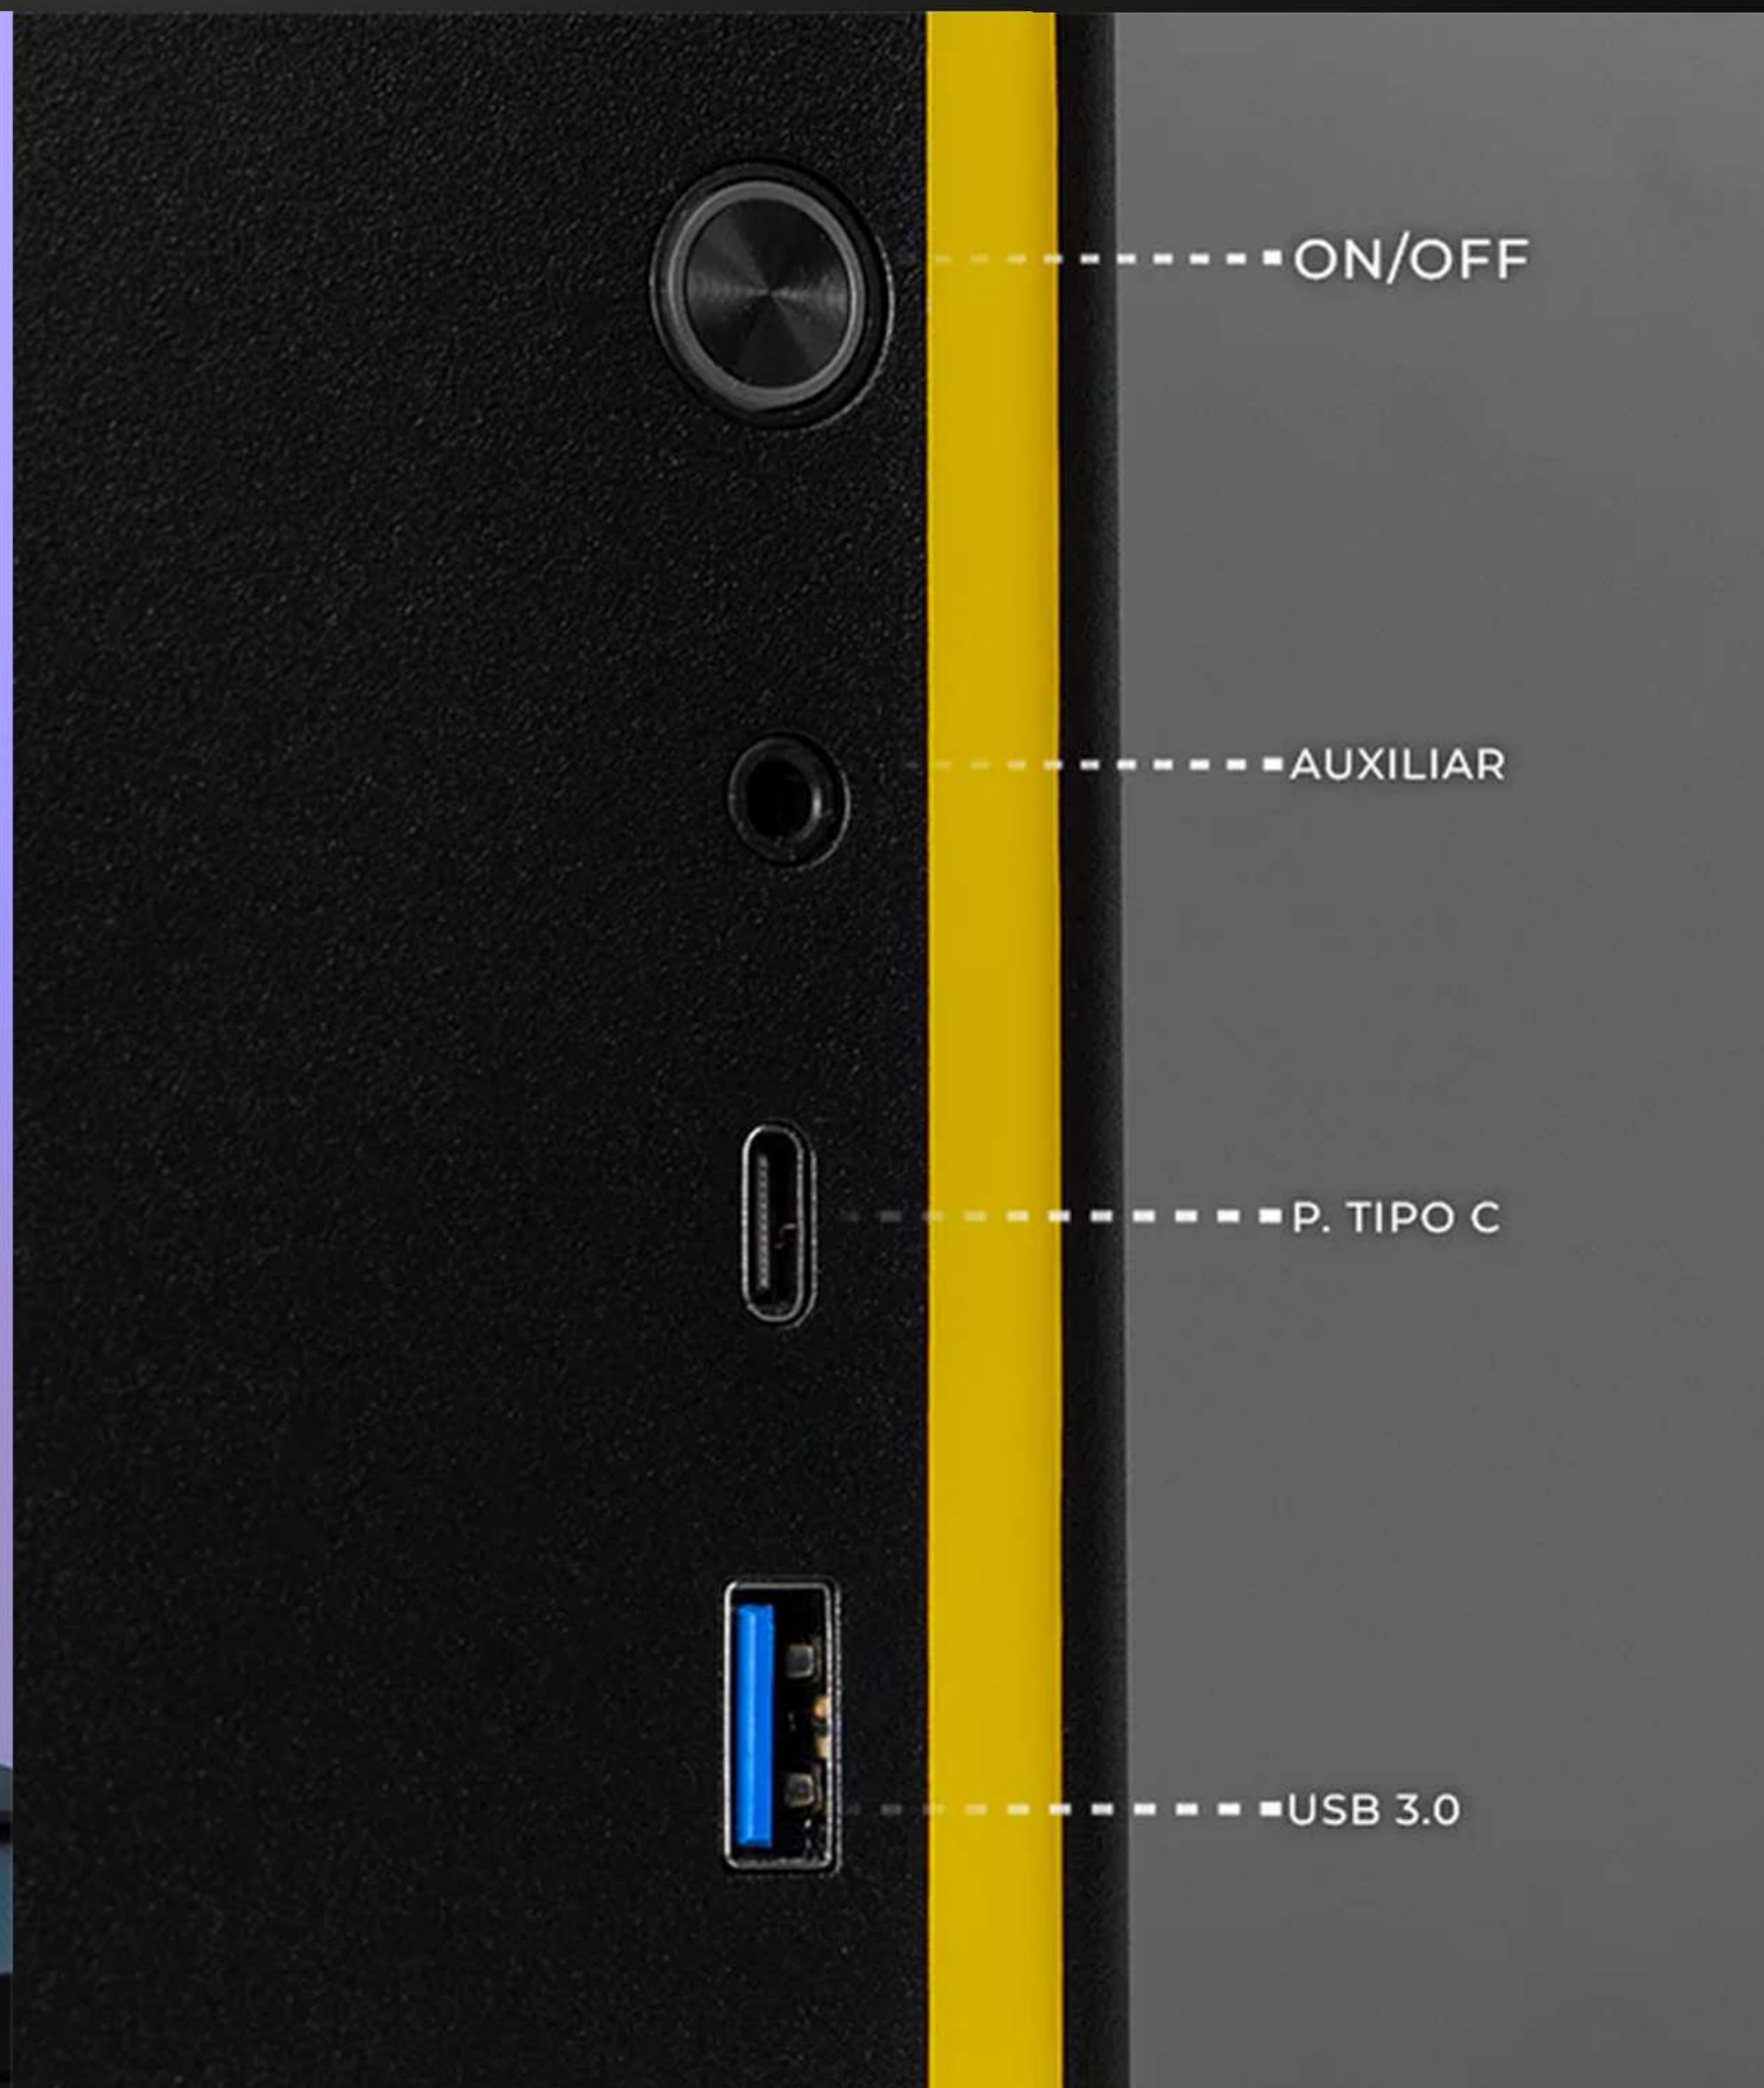

ON/OFF

AUXILIAR

P. TIPO C

USB 3.0