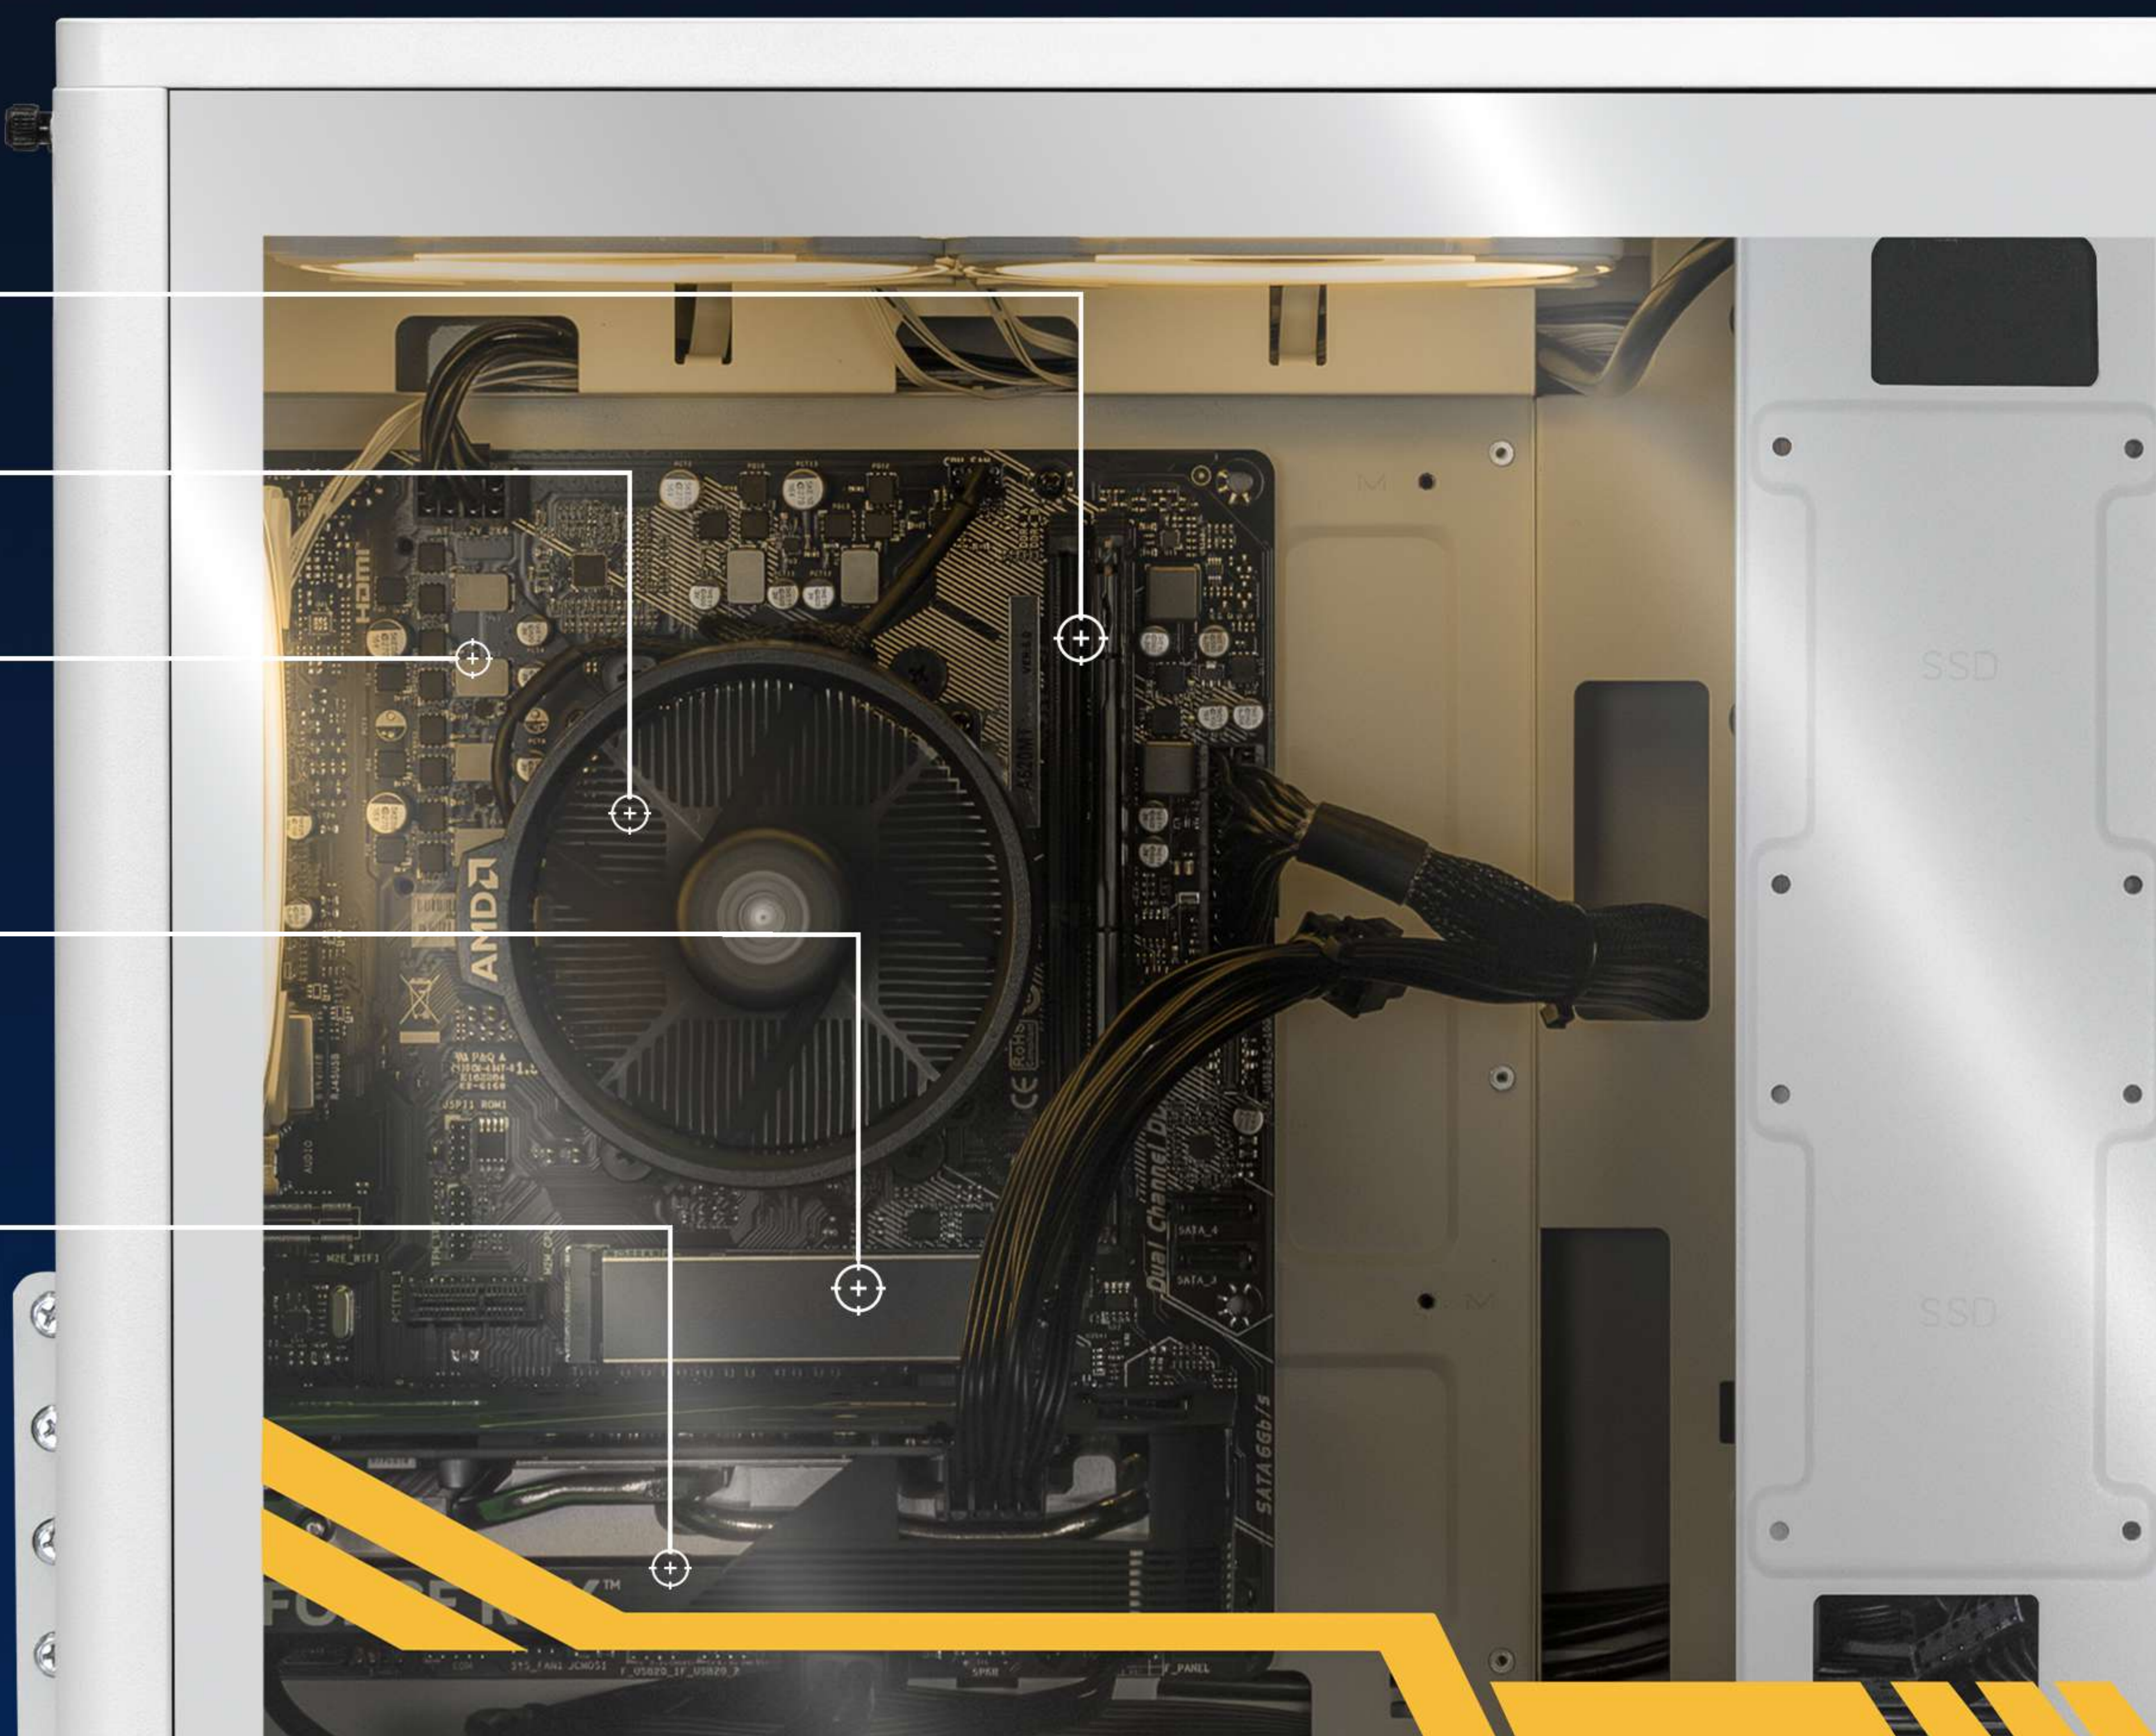

16GB DDR4
3200MHz

AM4

AMD A520

SSD 1TB

NVIDIA GeForce
RTX 4060 8GB GDDR6

Adaptador
WIFI

GeForce RTX[®] 40 Series **BEYOND FAST**

LLEGÓ PARA CAMBIARLO TODO