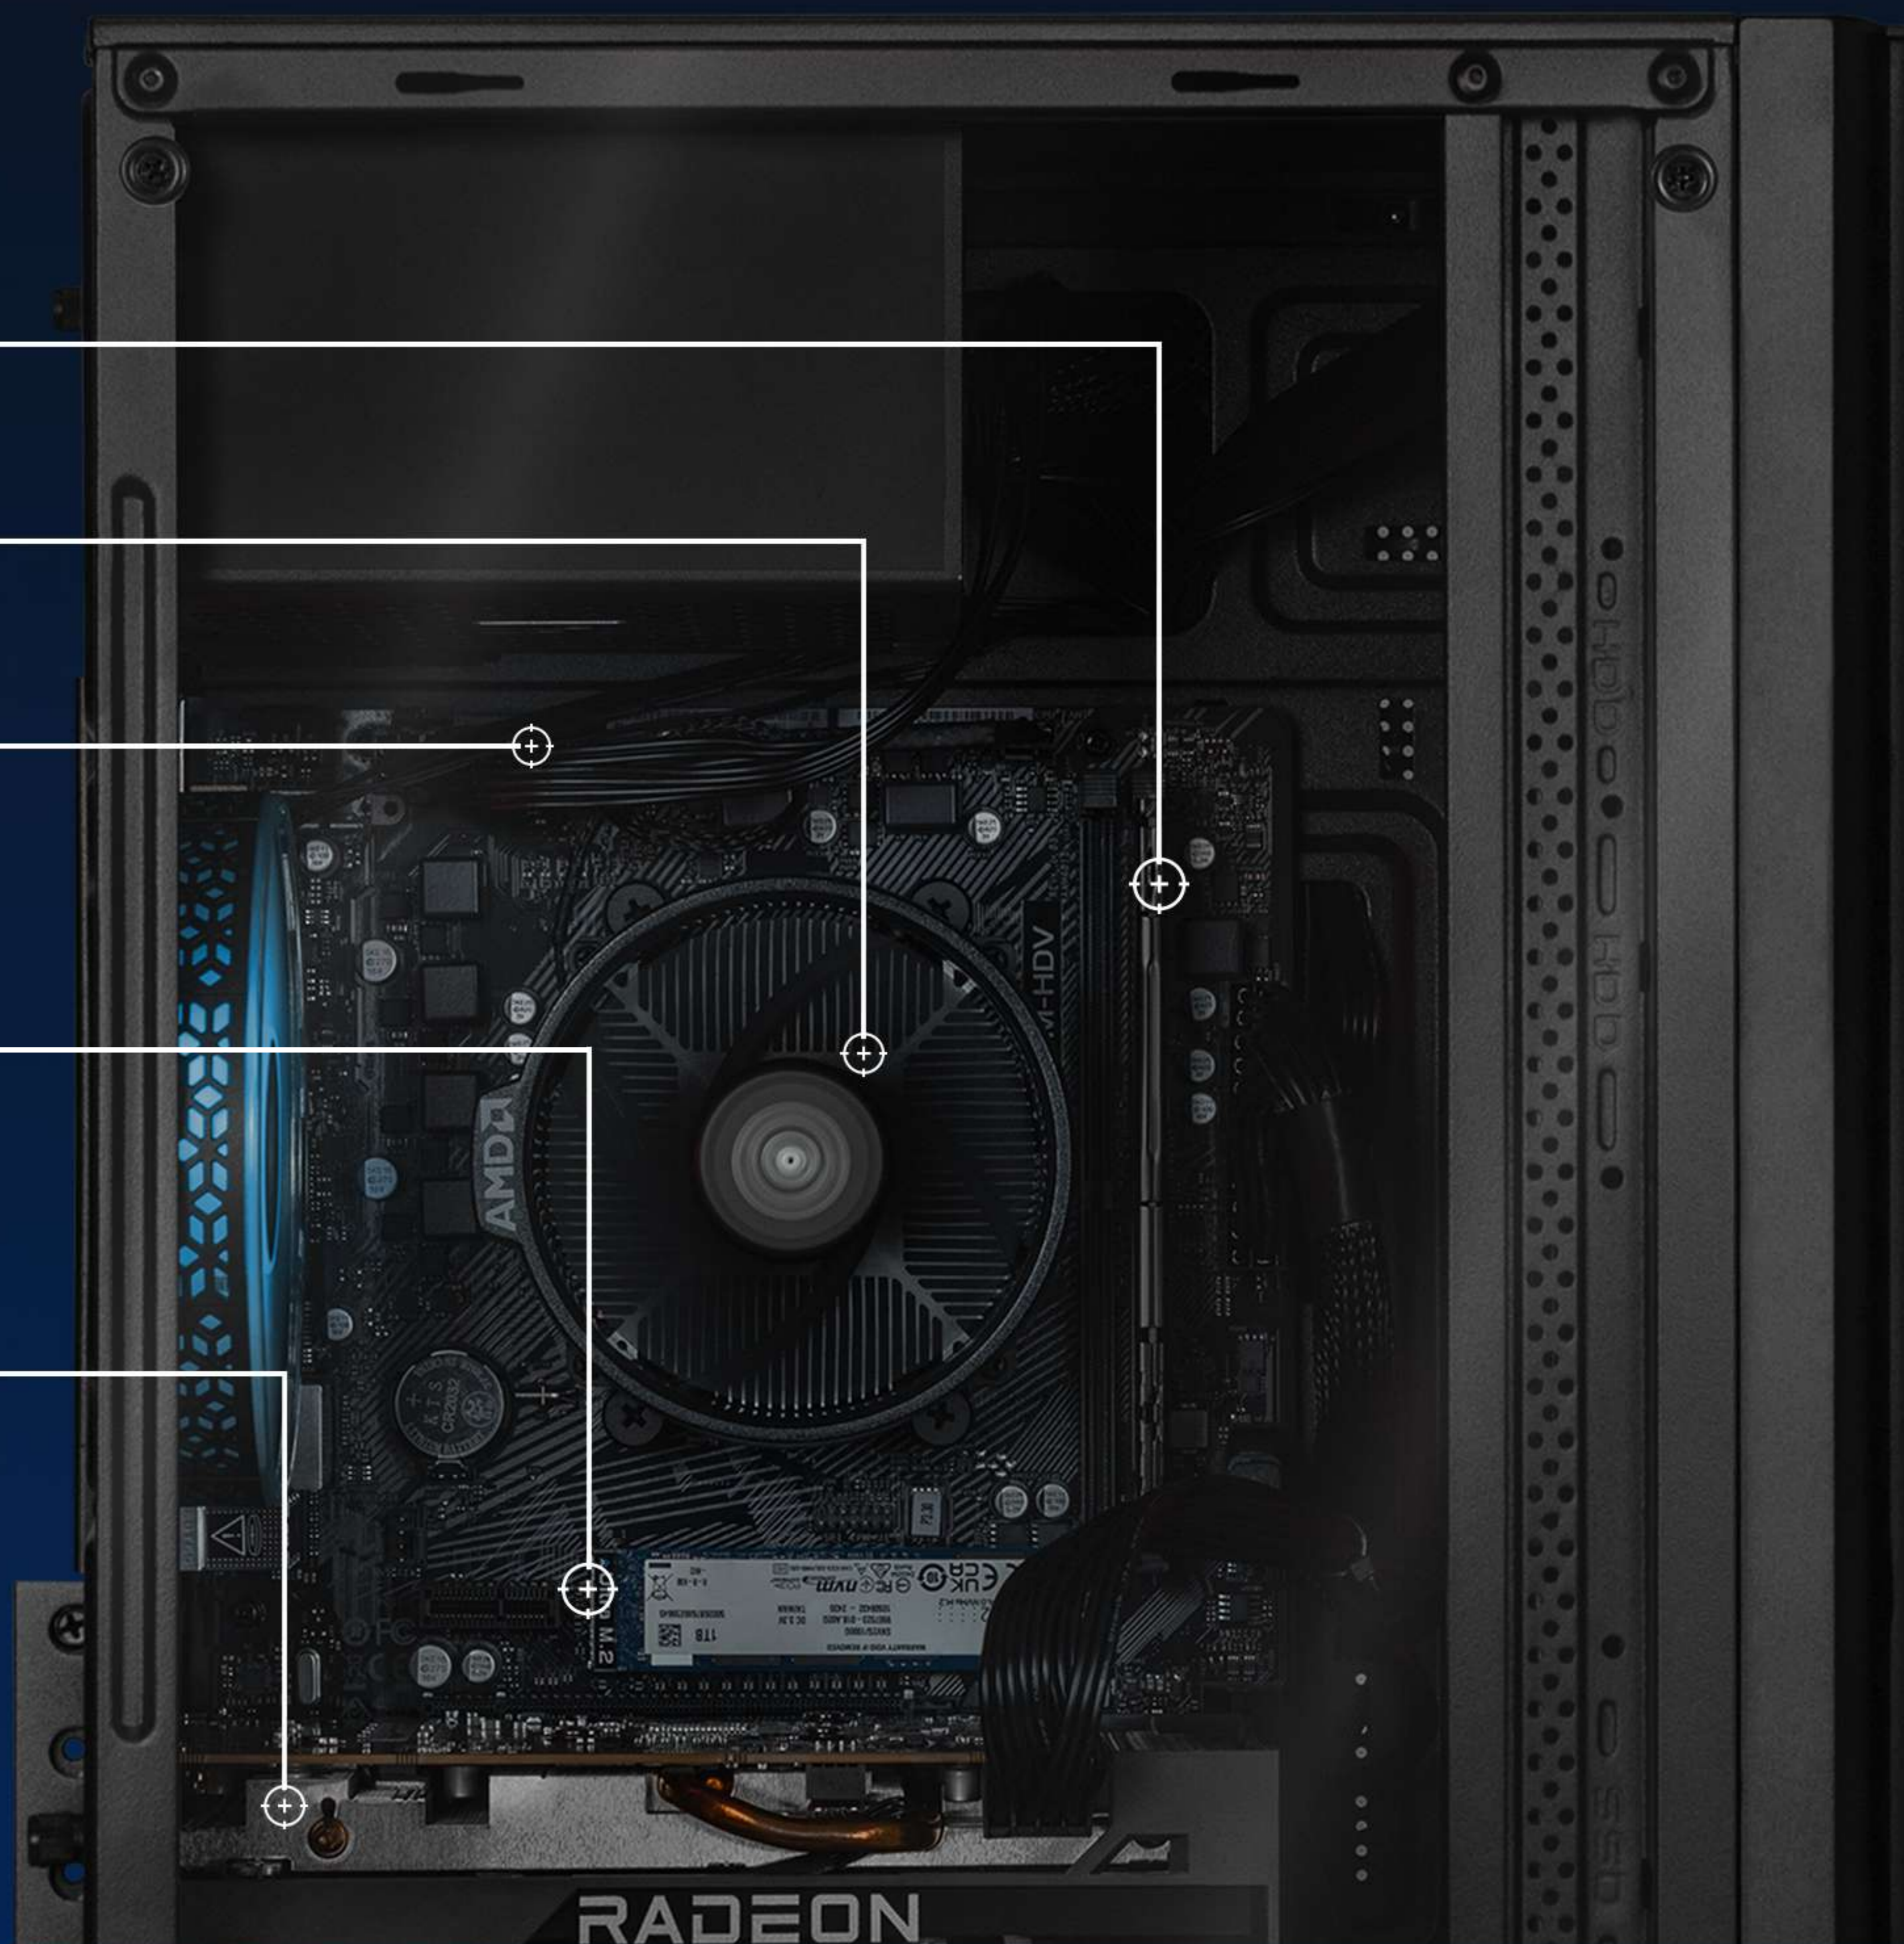

AMD

Windows 10
Trial Version

16GB DDR4
3200MHz

AM4

AMD A520

SSD 1TB

AMD Radeon
RX 6500 XT 4GB GDDR6

Adaptador
WIFI