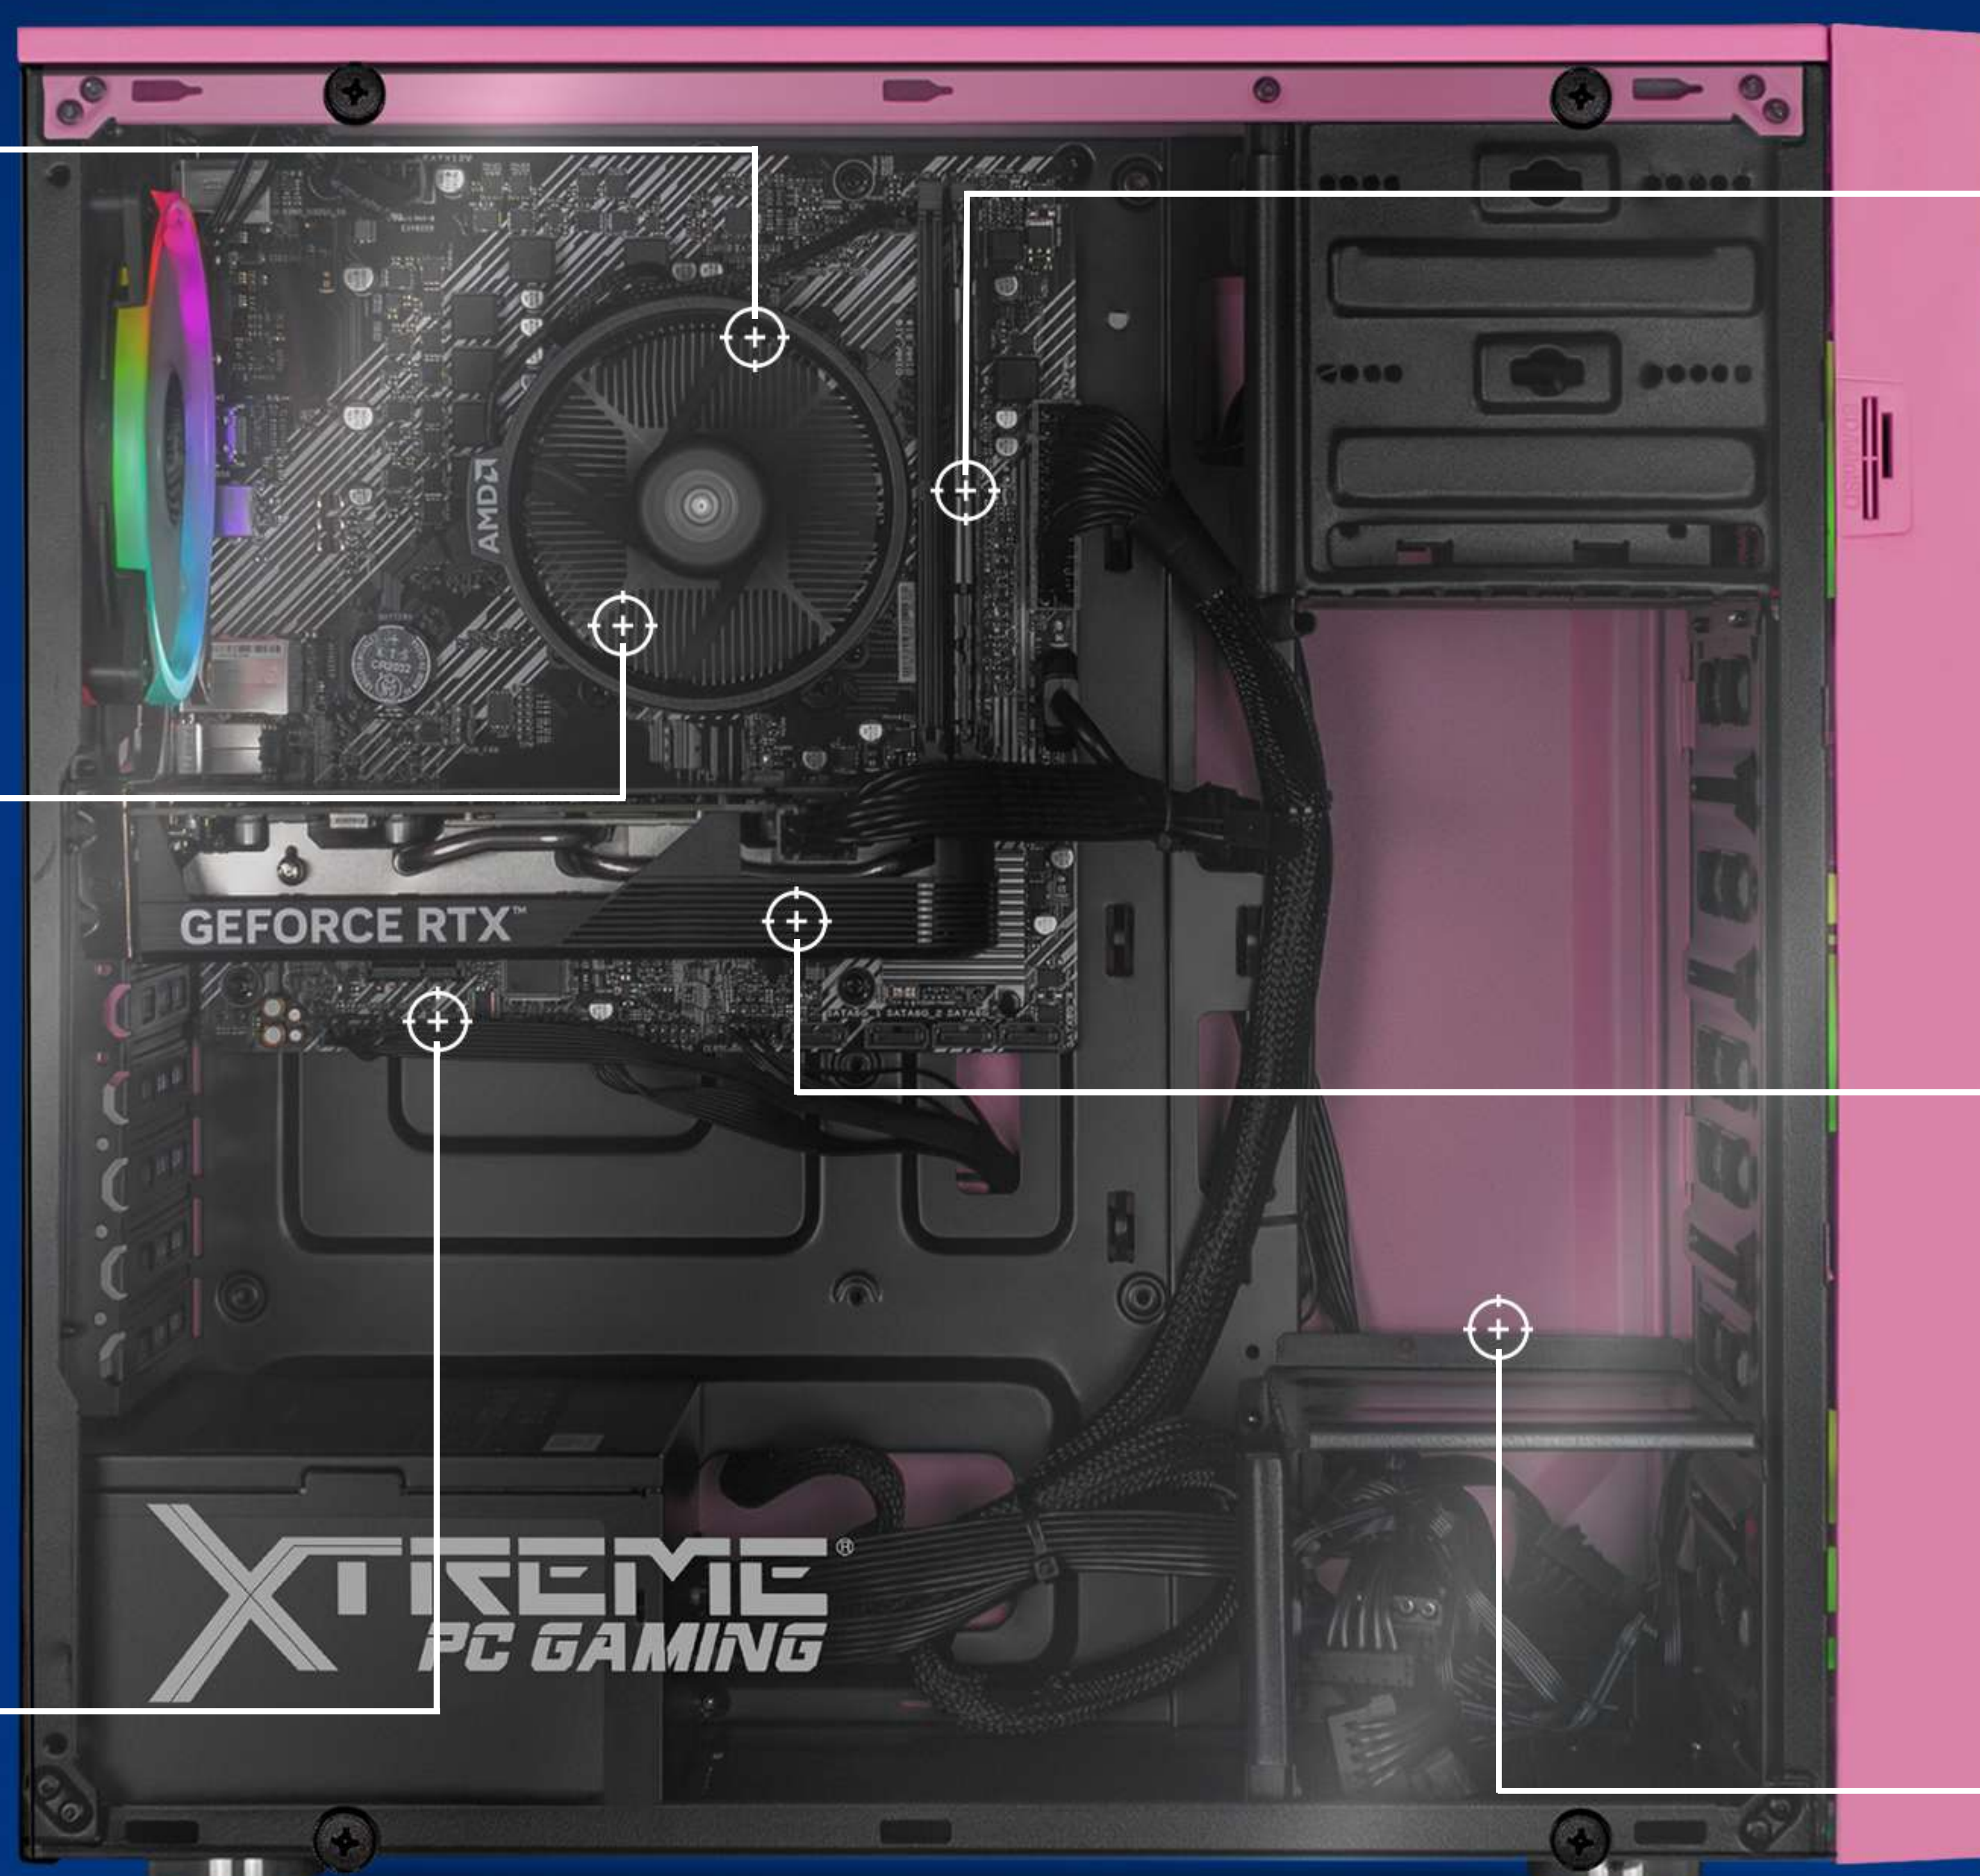

XTREME[®] PC GAMING

NÚMERO DE PARTE
XTPCR532GB4060DP

UPC
761062728379

 Windows 10

 **Garantía**
Xtreme Shield

 **GEFORCE**
RTX

PROCESADOR
AMD RYZEN 5 5500
6 núcleos, 12 hilos 3.6 GHz
base y 4.2 GHz velocidad
turbo, 16 MB Cache L3

DIMENSIONES
45x18x42 CM

PESO
8 Kg

AMD A520

AM4

SSD 1TB

32GB DDR4
3200MHz

NVIDIA GeForce
RTX 4060

Adaptador
WIFI